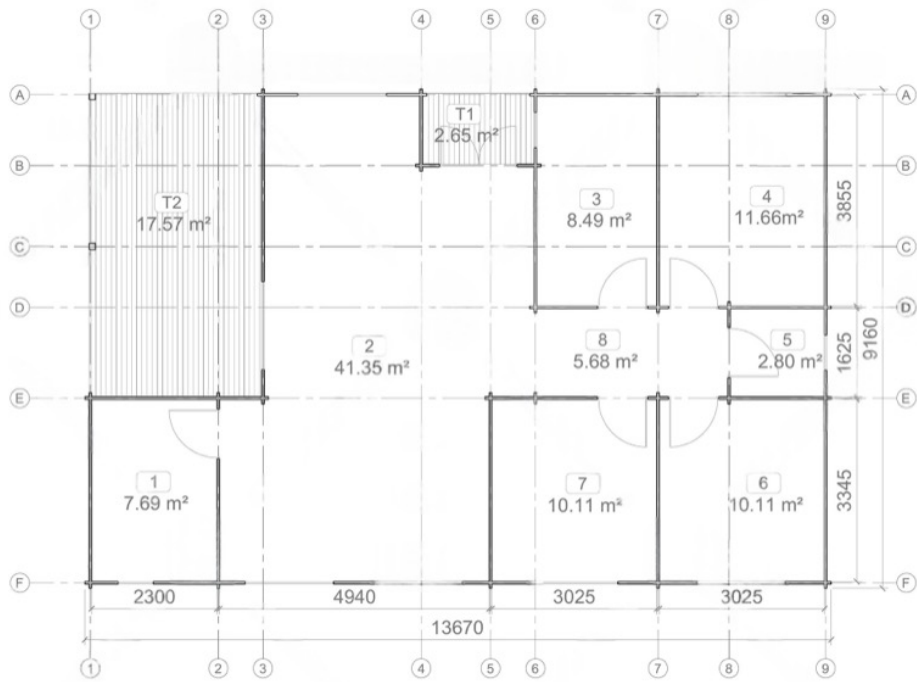

# SPECIFICATIILE SI IMAGINILE TEHNICE

## SPECIFICATIILE TEHNICE

Dimensiuni ferestre	5 x 1610 mm x 1920 mm 1 x 880 mm x 880 mm 1 x 600 mm x 600 mm 1 x 600 mm x 600 mm
Grosime perete	44 mm + Placare
Inaltime la coama	304 cm
Inaltime la streasina	2295
Material	Molid Nordic crescut lent
Material acoperis	Placi de grosime 19-20 mm (Nut și Feder inclus)izolatie 100 mm
Material de podea	Placi de grosime 19-20 mm (Nut și Feder inclus)izolatie 100 mm XPS
Material invelitoare	Optional
Sageac	30 cm
Tratament pentru lemn	Inclus