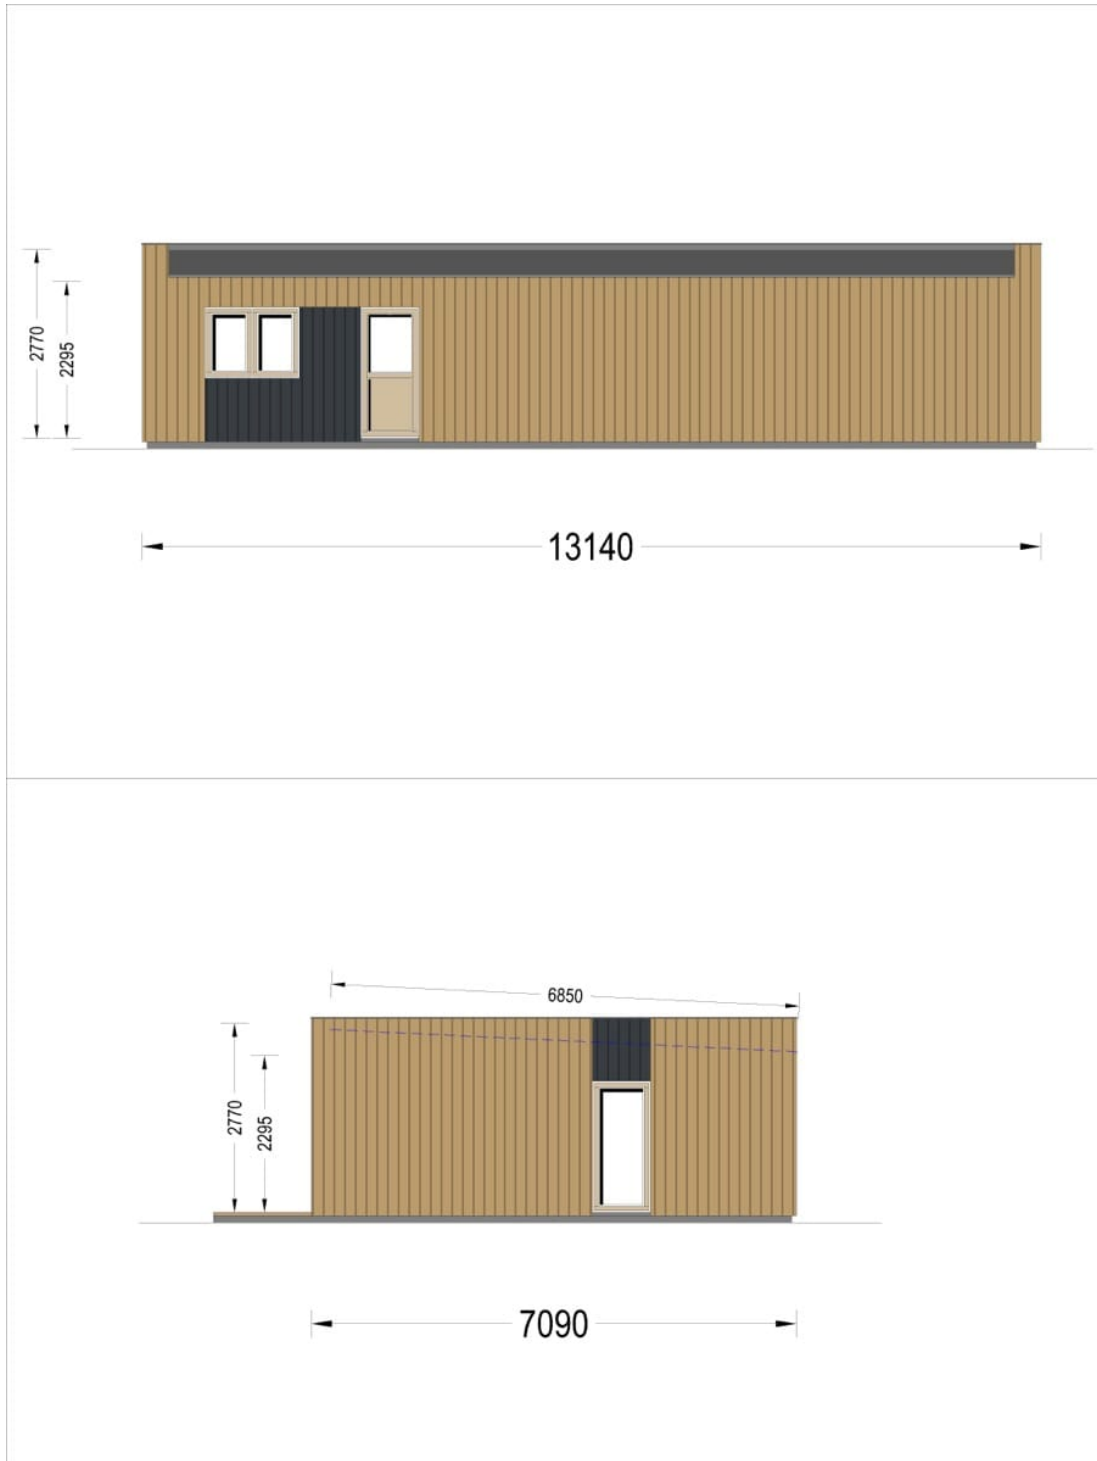

# CASA IZOLAT DIN LEMN LIZA 3 80M<sup>2</sup> + 13M<sup>2</sup> VERANDA CU 3 DORMITORE

Produs #AV2566

**PRETUL PRODUSULUI: 35293 € (~~35293~~)**

*Pretul include: grinzi de fundatie tratate in autoclava, pereti (grinzi imbinare nut si feder pe cant si chertate la capete), podea (dusumea 20 mm imbinare nut si feder), usi si ferestre din lemn cu geam termopan (4/6/4, spatiu*

## SPECIFICATIILE TEHNICE

Dimensiuni ferestre	1 * 138 x 105 cm, 4 * 161 x 192 cm , 4 * 85 x 192 cm
Grosime perete	44 mm + Placare
Inaltime la coama	283.5 cm
Inaltime la streasina	229,5 cm
Material	Pin nordic natural,crescut lent
Material acoperis	placi din lemn 19-20mm + capriori + izolatie 100 mm
Material de podea	Placi de grosime 19-20 mm (Nut și Feder inclus)izolatie 100 mm XPS
Material invelitoare	Membrana EPDMObligatorie panta 2.7°
Panta acoperisului	3°
Suprafata acoperis	92 m <sup>2</sup>
Total metri patrati	73 m <sup>2</sup>
Usa latime x inaltime	1 * 85 x 192 cm (exterioare ; 6 * 85 x 192 cm (interioare)