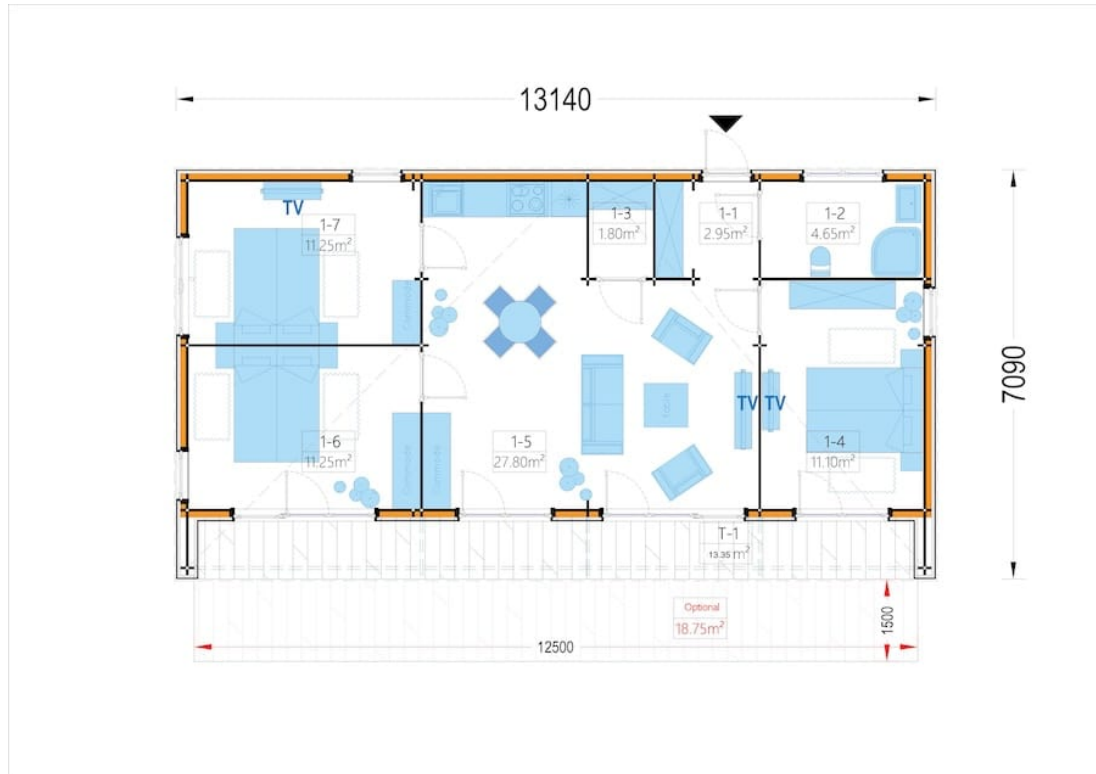

# CASA IZOLAT DIN LEMN LIZA 3 80M<sup>2</sup> + 13M<sup>2</sup> VERANDA CU 3 DORMITORE

Produs #AV2566

**PRETUL PRODUSULUI: 35293 € (~~35293~~)**

*Pretul include: grinzi de fundatie tratate in autoclava, pereti (grinzi imbinare nut si feder pe cant si chertate la capete), podea (dusumea 20 mm imbinare nut si feder), usi si ferestre din lemn cu geam termopan (4/6/4, spatiu*

## SPECIFICATIILE TEHNICE

Dimensiuni ferestre	1 * 138 x 105 cm, 4 * 161 x 192 cm , 4 * 85 x 192 cm
Grosime perete	44 mm + Placare
Inaltime la coama	283.5 cm
Inaltime la streasina	229,5 cm
Material	Pin nordic natural,crescut lent
Material acoperis	placi din lemn 19-20mm + capriori + izolatie 100 mm
Material de podea	Placi de grosime 19-20 mm (Nut și Feder inclus)izolatie 100 mm XPS
Material invelitoare	Membrana EPDMObligatorie panta 2.7°
Panta acoperisului	3°
Suprafata acoperis	92 m <sup>2</sup>
Total metri patrati	73 m <sup>2</sup>
Usa latime x inaltime	1 * 85 x 192 cm (exterioare ; 6 * 85 x 192 cm (interioare)