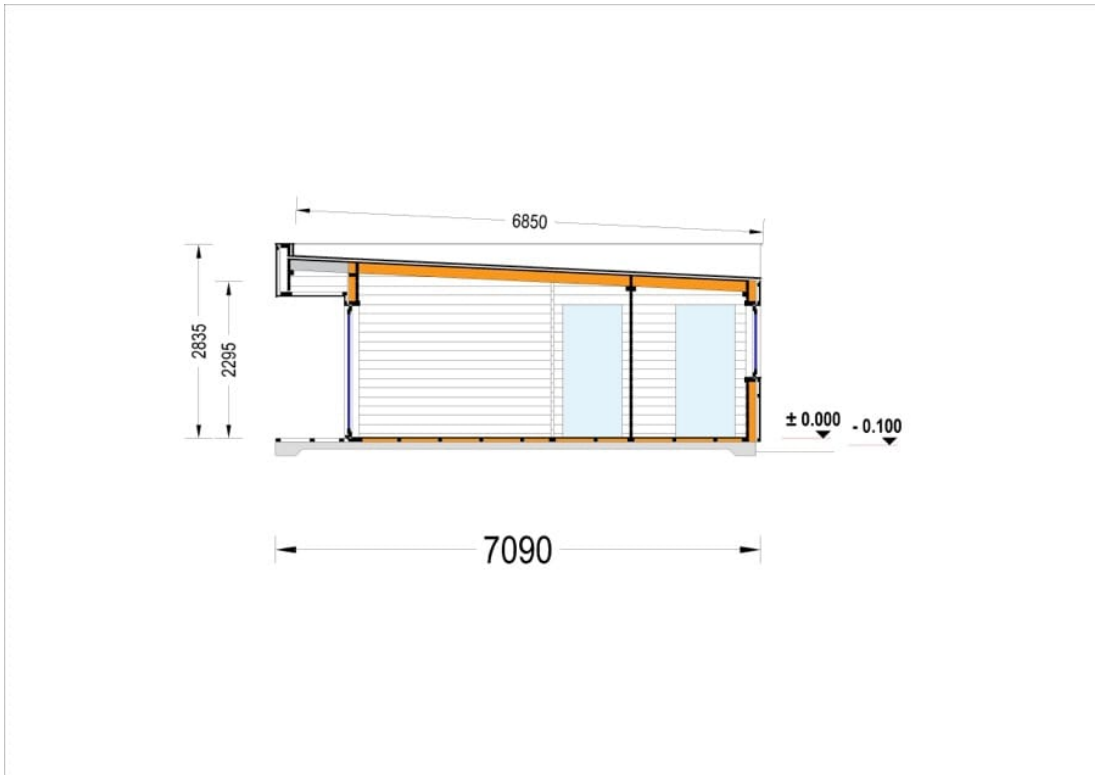

# CASA IZOLAT DIN LEMN LIZA 3 80M<sup>2</sup> + 13M<sup>2</sup> VERANDA CU 3 DORMITORE

Produs #AV2566

**PRETUL PRODUSULUI: 35293 € (~~35293~~)**

*Pretul include: grinzi de fundatie tratate in autoclava, pereti (grinzi imbinare nut si feder pe cant si chertate la capete), podea (dusumea 20 mm imbinare nut si feder), usi si ferestre din lemn cu geam termopan (4/6/4, spatiu*

## SPECIFICATIILE TEHNICE

Dimensiuni ferestre	1 * 138 x 105 cm, 4 * 161 x 192 cm , 4 * 85 x 192 cm
Grosime perete	44 mm + Placare
Inaltime la coama	283.5 cm
Inaltime la streasina	229,5 cm
Material	Pin nordic natural,crescut lent
Material acoperis	placi din lemn 19-20mm + capriori + izolatie 100 mm
Material de podea	Placi de grosime 19-20 mm (Nut și Feder inclus)izolatie 100 mm XPS
Material invelitoare	Membrana EPDMObligatorie panta 2.7°
Panta acoperisului	3°
Suprafata acoperis	92 m <sup>2</sup>
Total metri patrati	73 m <sup>2</sup>
Usa latime x inaltime	1 * 85 x 192 cm (exterioare ; 6 * 85 x 192 cm (interioare)