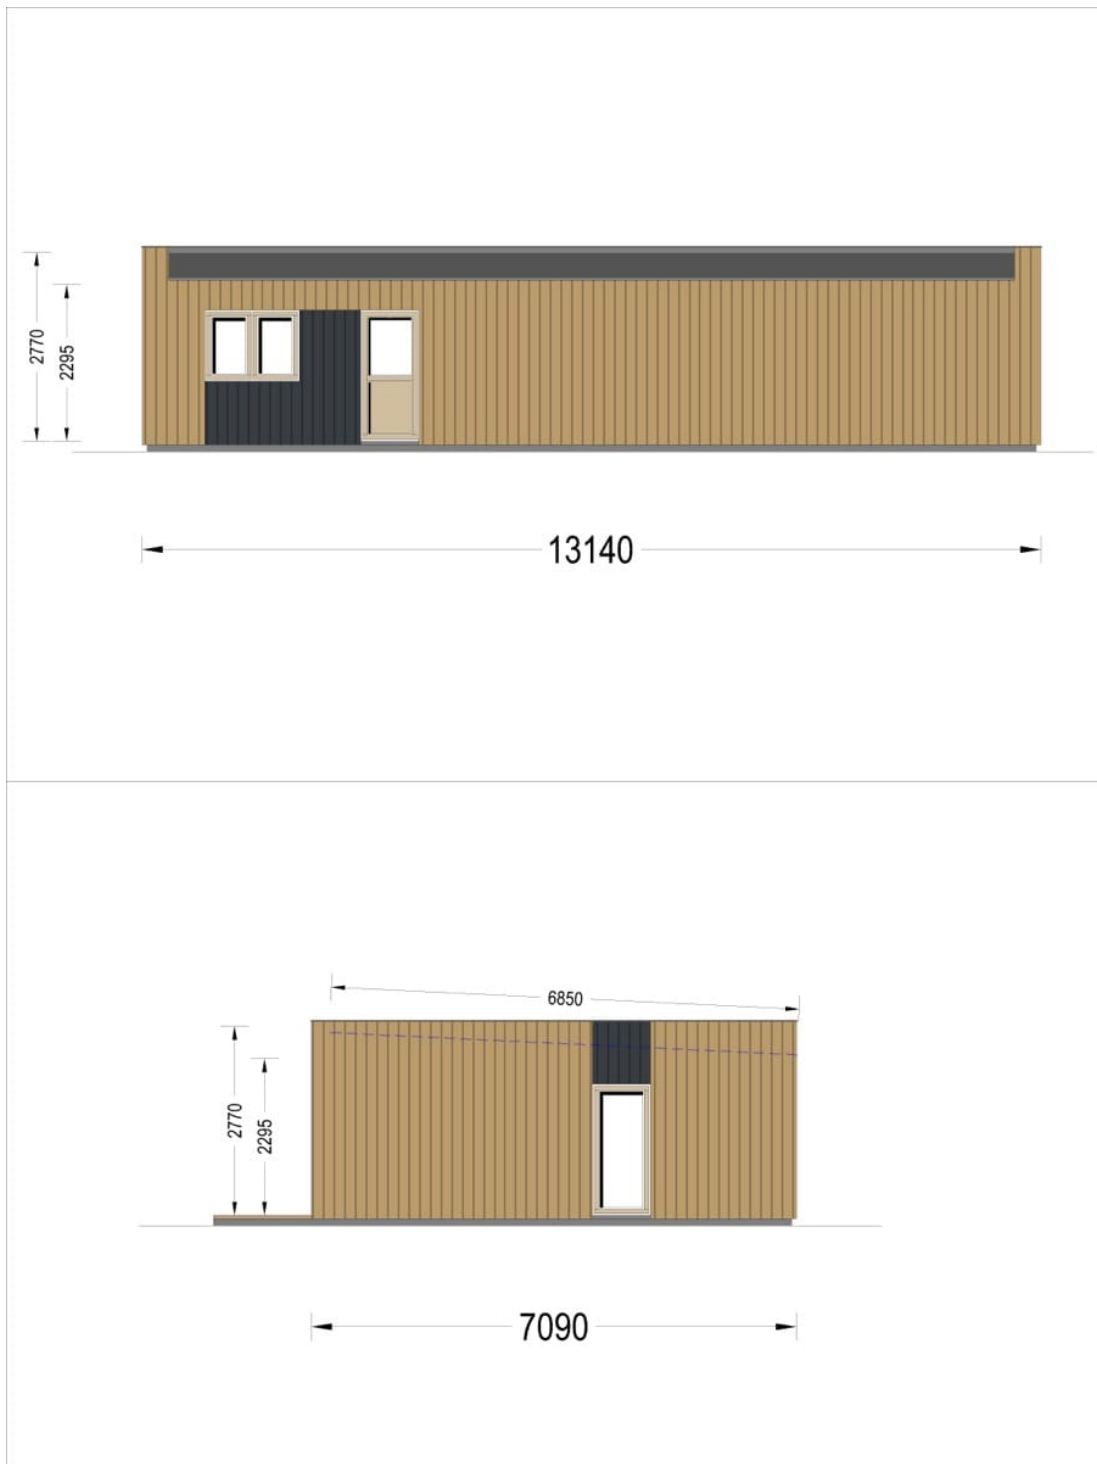

CASA IZOLAT DIN LEMN LIZA 3 80M² + 13M² VERANDA CU 3 DORMITOARE

Produs #AV2566

PRETUL PRODUSULUI: 35293 € (~~35293~~)

Pretul include: grinzi de fundatie tratate in autoclava, pereti (grinzi imbinare nut si feder pe cant si chertate la capete), podea (dusumea 20 mm imbinare nut si feder), usi si ferestre din lemn cu geam termopan (4/6/4, spatiu

SPECIFICATIILE SI IMAGINILE TEHNICE

SPECIFICATIILE TEHNICE

Dimensiuni ferestre	1 * 138 x 105 cm, 4 * 161 x 192 cm , 4 * 85 x 192 cm
Grosime perete	44 mm + Placare
Inaltime la coama	283.5 cm
Inaltime la streasina	229,5 cm
Material	Pin nordic natural,crescut lent
Material acoperis	placi din lemn 19-20mm + capriori + izolatie 100 mm
Material de podea	Placi de grosime 19-20 mm (Nut și Feder inclus)izolatie 100 mm XPS
Material invelitoare	Membrana EPDMObligatorie panta 2.7°
Panta acoperisului	3°
Suprafata acoperis	92 m ²
Total metri patrati	73 m ²
Usa latime x inaltime	1 * 85 x 192 cm (exterioare ; 6 * 85 x 192 cm (interioare)