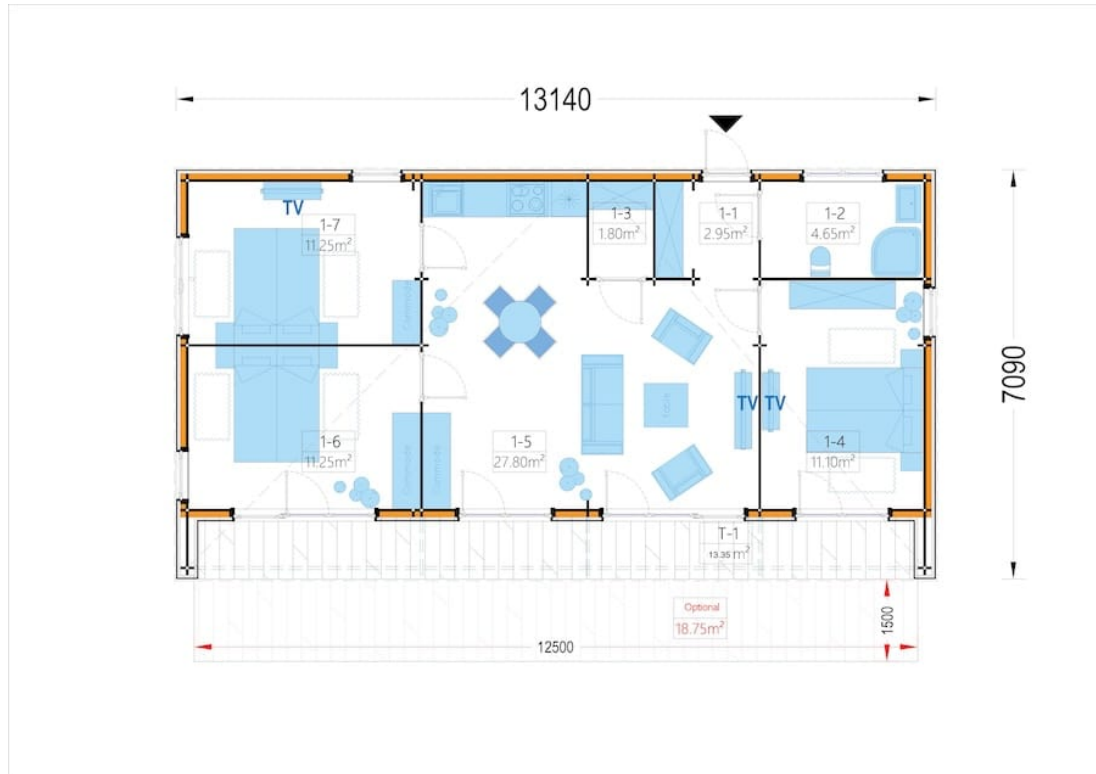

CASA IZOLAT DIN LEMN LIZA 3 80M² + 13M² VERANDA CU 3 DORMITOARE

Produs #AV2566

PRETUL PRODUSULUI: 35293 € (~~35293~~)

Pretul include: grinzi de fundatie tratate in autoclava, pereti (grinzi imbinare nut si feder pe cant si chertate la capete), podea (dusumea 20 mm imbinare nut si feder), usi si ferestre din lemn cu geam termopan (4/6/4, spatiu

SPECIFICATIILE SI IMAGINILE TEHNICE

SPECIFICATIILE TEHNICE

Dimensiuni ferestre	1 * 138 x 105 cm, 4 * 161 x 192 cm , 4 * 85 x 192 cm
Grosime perete	44 mm + Placare
Inaltime la coama	283.5 cm
Inaltime la streasina	229,5 cm
Material	Pin nordic natural,crescut lent
Material acoperis	placi din lemn 19-20mm + capriori + izolatie 100 mm
Material de podea	Placi de grosime 19-20 mm (Nut și Feder inclus)izolatie 100 mm XPS
Material invelitoare	Membrana EPDMObligatorie panta 2.7°
Panta acoperisului	3°
Suprafata acoperis	92 m ²
Total metri patrati	73 m ²
Usa latime x inaltime	1 * 85 x 192 cm (exterioare ; 6 * 85 x 192 cm (interioare)