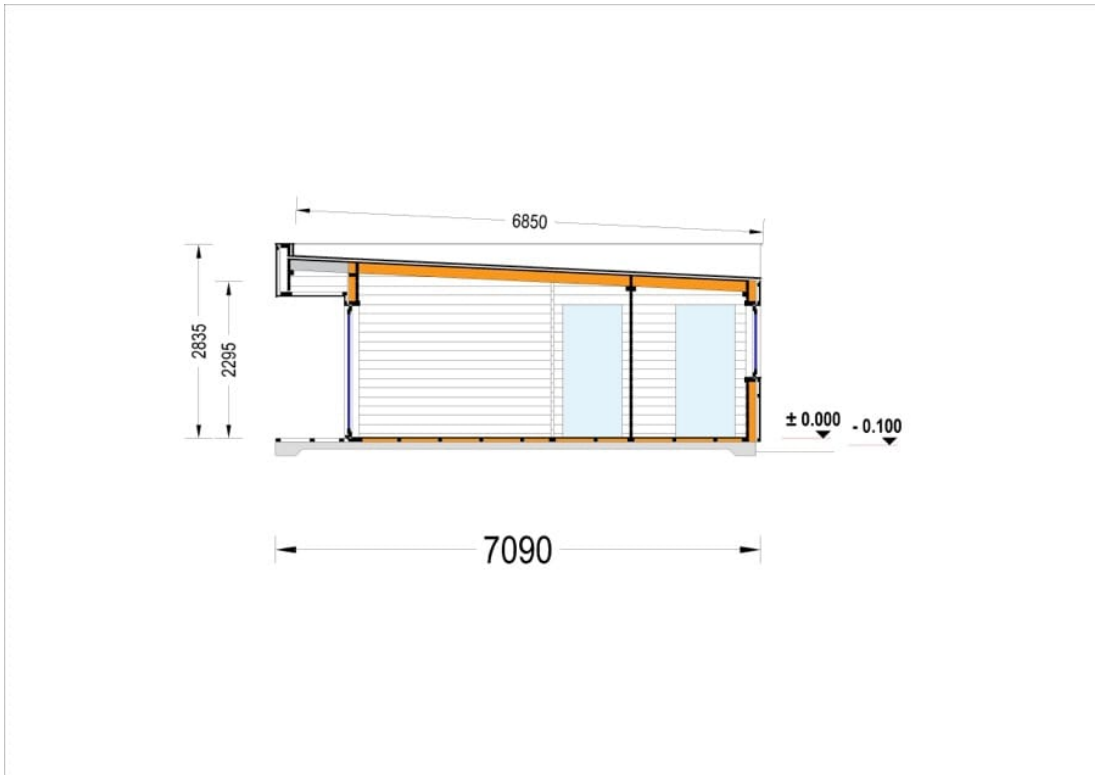

CASA IZOLAT DIN LEMN LIZA 3 80M² + 13M² VERANDA CU 3 DORMITOARE

Produs #AV2566

PRETUL PRODUSULUI: 35293 € (~~35293~~)

Pretul include: grinzi de fundatie tratate in autoclava, pereti (grinzi imbinare nut si feder pe cant si chertate la capete), podea (dusumea 20 mm imbinare nut si feder), usi si ferestre din lemn cu geam termopan (4/6/4, spatiu

SPECIFICATIILE SI IMAGINILE TEHNICE

SPECIFICATIILE TEHNICE

Dimensiuni ferestre	1 * 138 x 105 cm, 4 * 161 x 192 cm , 4 * 85 x 192 cm
Grosime perete	44 mm + Placare
Inaltime la coama	283.5 cm
Inaltime la streasina	229,5 cm
Material	Pin nordic natural,crescut lent
Material acoperis	placi din lemn 19-20mm + capriori + izolatie 100 mm
Material de podea	Placi de grosime 19-20 mm (Nut și Feder inclus)izolatie 100 mm XPS
Material invelitoare	Membrana EPDMObligatorie panta 2.7°
Panta acoperisului	3°
Suprafata acoperis	92 m ²
Total metri patrati	73 m ²
Usa latime x inaltime	1 * 85 x 192 cm (exterioare ; 6 * 85 x 192 cm (interioare)