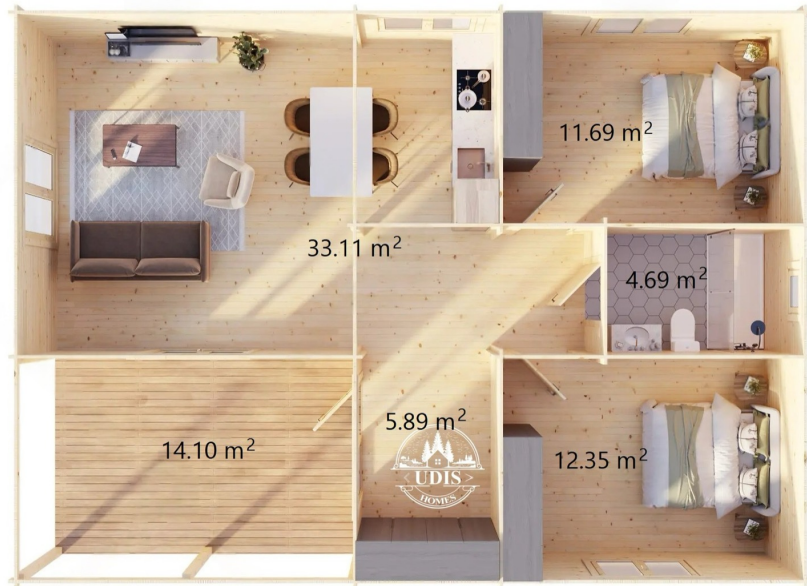

SPECIFICATIILE SI IMAGINILE TEHNICE

SPECIFICATIILE TEHNICE

Dimensiuni ferestre	3 x 800 mm x 1165 mm, 3 x 1400 mm x 1165 mm, 1 x 1400 mm x 1935 mm
Inaltime la coama	304 cm
Inaltime la streasina	2470
Material	Molid Nordic crescut lent
Material acoperis	Placi de grosime 19-20 mm (Nut și Feder inclus)izolatie 100 mm
Material de podea	Placi de grosime 19-20 mm (Nut și Feder inclus)izolatie 100 mm XPS
Material invelitoare	Optional
Sageac	30 cm
Tratament pentru lemn	Inclus