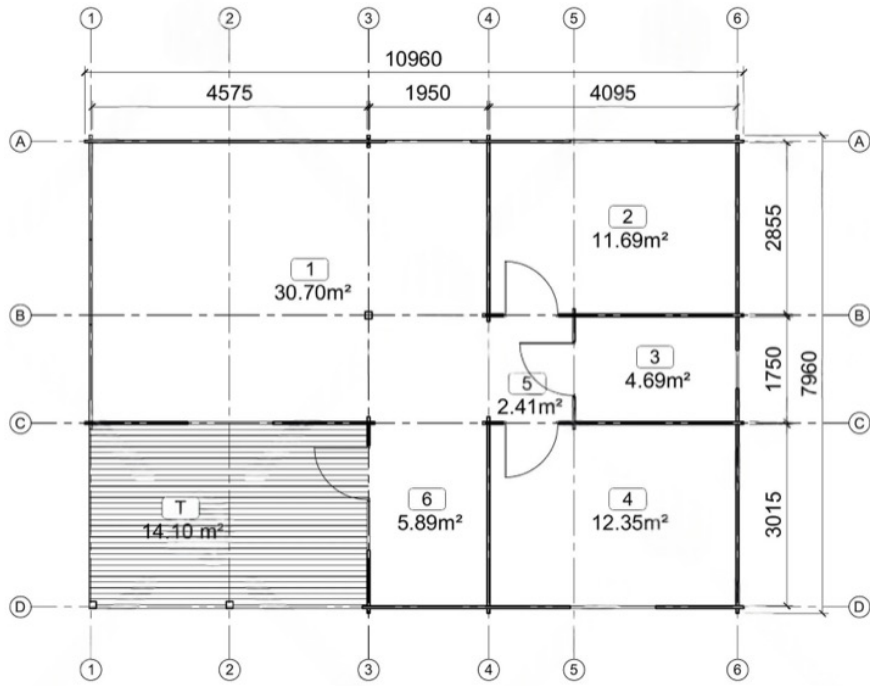

SPECIFICATIILE SI IMAGINILE TEHNICE

SPECIFICATIILE TEHNICE

Dimensiuni ferestre	3 x 800 mm x 1165 mm, 3 x 1400 mm x 1165 mm, 1 x 1400 mm x 1935 mm
Inaltime la coama	304 cm
Inaltime la streasina	2470
Material	Molid Nordic crescut lent
Material acoperis	Placi de grosime 19-20 mm (Nut și Feder inclus)izolatie 100 mm
Material de podea	Placi de grosime 19-20 mm (Nut și Feder inclus)izolatie 100 mm XPS
Material invelitoare	Optional
Sageac	30 cm
Tratament pentru lemn	Inclus