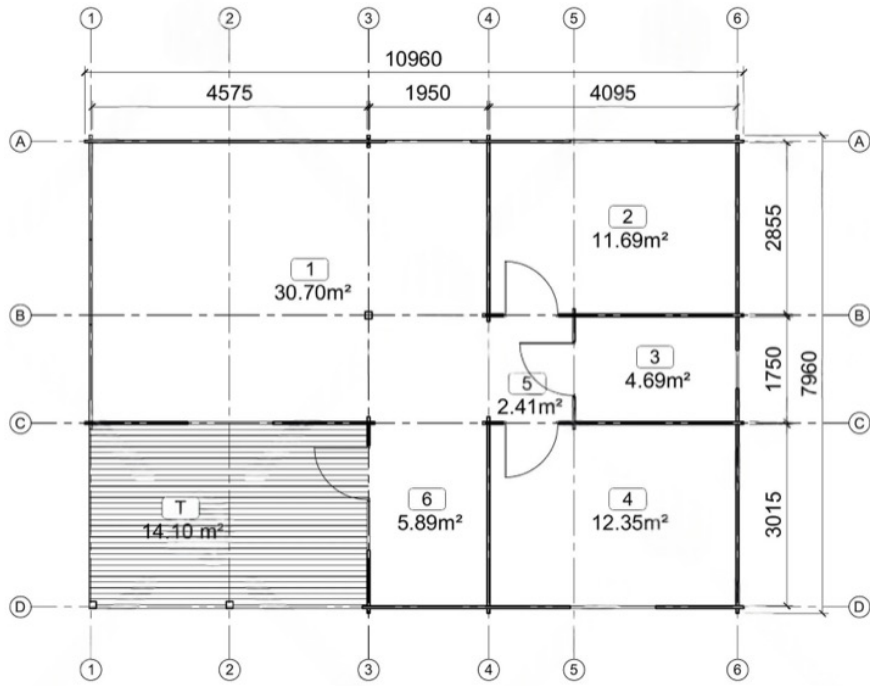

# SPECIFICATIILE SI IMAGINILE TEHNICE

## SPECIFICATIILE TEHNICE

Dimensiuni ferestre	3 x 800 mm x 1165 mm, 3 x 1400 mm x 1165 mm, 1 x 1400 mm x 1935 mm
Inaltime la coama	304 cm
Inaltime la streasina	2470
Material	Molid Nordic crescut lent
Material acoperis	Placi de grosime 19-20 mm (Nut și Feder inclus)izolatie 100 mm
Material de podea	Placi de grosime 19-20 mm (Nut și Feder inclus)izolatie 100 mm XPS
Material invelitoare	Optional
Sageac	30 cm
Tratament pentru lemn	Inclus