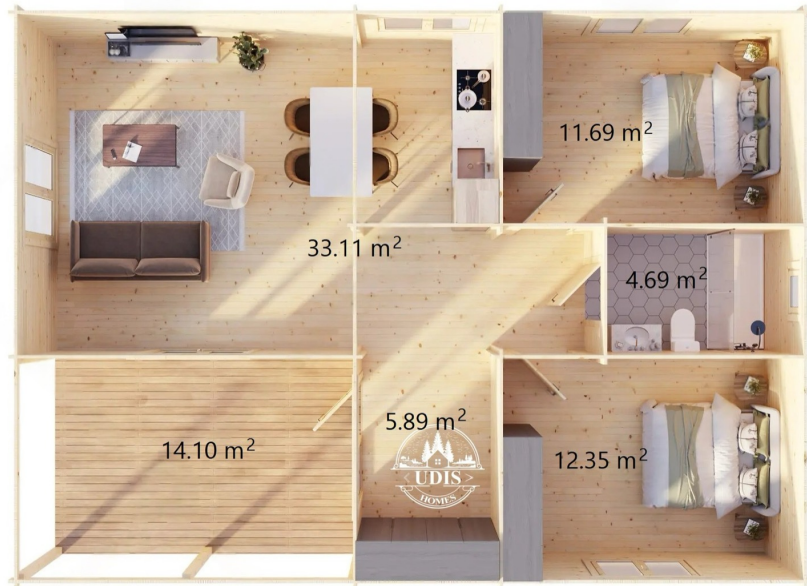

## SPECIFICATIILE TEHNICE

Dimensiuni ferestre	3 x 800 mm x 1165 mm, 3 x 1400 mm x 1165 mm, 1 x 1400 mm x 1935 mm
Inaltime la coama	304 cm
Inaltime la streasina	2470
Material	Molid Nordic crescut lent
Material acoperis	Placi de grosime 19-20 mm (Nut și Feder inclus)izolatie 100 mm
Material de podea	Placi de grosime 19-20 mm (Nut și Feder inclus)izolatie 100 mm XPS
Material invelitoare	Optional
Sageac	30 cm
Tratament pentru lemn	Inclus