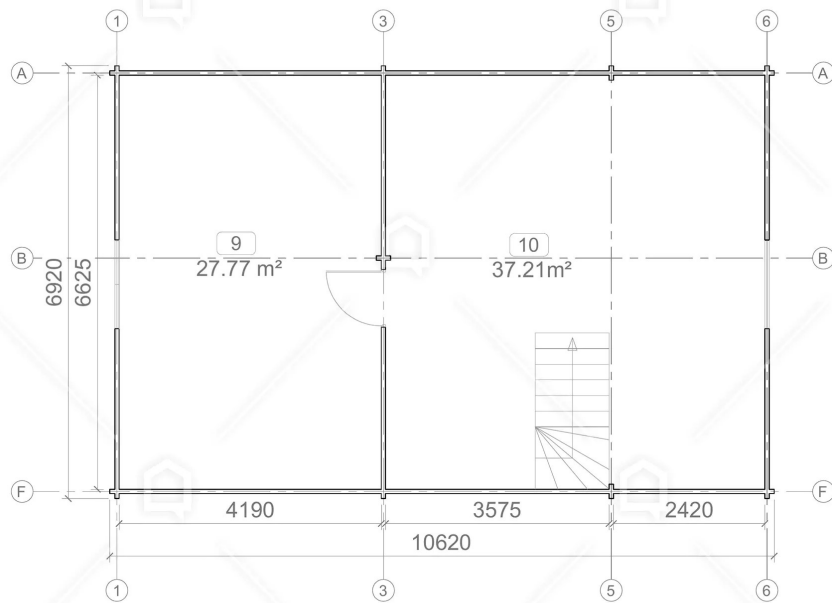

CASA DIN LEMN SIGHET (68 MM) 148 M²

Produs #AV411

PRETUL PRODUSULUI: 42029 € (42029)-

1

www.udis.ro | 0734 222 102 | contact@udis.ro

Viziteaza site-ul nostru pentru pretul actualizat.

Material Pin si Molid Nordic
Grinzi de fundatie tratate in autoclava
Pereti opusi interschimbabili
Podea cu nut si feder inclus (in functie de modelul ales)
Usi si ferestre rezistente la umiditate
Feroneria inclusa
Asterala cu suport intarit
TVA inclus
Proiect tehnic
Rezistenta mai buna la putregai, mucegai si carii
Fabricat protejand padurile

SPECIFICATIILE SI IMAGINILE TEHNICE

SPECIFICATIILE TEHNICE

Dimensiuni ferestre	3 x 800 mm x 1165 mm, 3 x 1400 mm x 1165 mm, 1 x 1400 mm x 1935 mm
Grosime perete	68 mm
Inaltime la coama	304 cm
Inaltime la streasina	2990
Material	Molid Nordic crescut lent
Material acoperis	Placi de grosime 19-20 mm (Nut și Feder inclus)
Material de podea	Placi de grosime 19-20mm
Material invelitoare	Optional
Sageac	30 cm
Tratament pentru lemn	Inclus