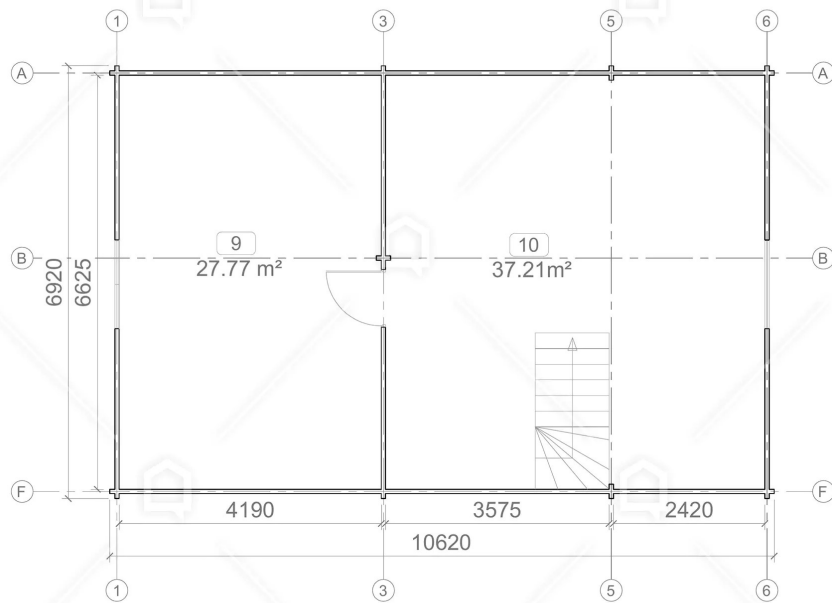

# CASA DIN LEMN SIGHET (68 MM) 148 M<sup>2</sup>

Produs #AV411

**PRETUL PRODUSULUI: 42029 € (~~42029~~)**

1

[www.udis.ro](http://www.udis.ro) | 0734 222 102 | [contact@udis.ro](mailto:contact@udis.ro)

*Viziteaza site-ul nostru pentru pretul actualizat.*

## SPECIFICATIILE TEHNICE

|                       |  |
|-----------------------|--|
| Dimensiuni ferestre   | 3 x 800 mm x 1165 mm, 3 x 1400 mm x 1165 mm, 1 x 1400 mm x 1935 mm |
| Grosime perete        | 68 mm  |
| Inaltime la coama     | 304 cm   |
| Inaltime la streasina | 2990   |
| Material              | Molid Nordic crescut lent  |
| Material acoperis     | Placi de grosime 19-20 mm (Nut și Feder inclus)                    |
| Material de podea     | Placi de grosime 19-20mm   |
| Material invelitoare  | Optional   |
| Sageac                | 30 cm  |
| Tratament pentru lemn | Inclus   |