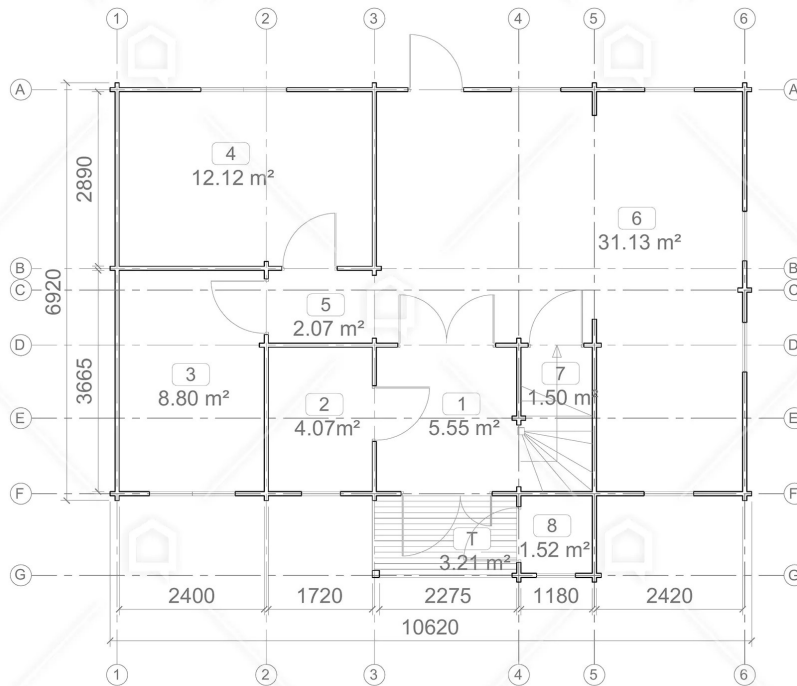

SPECIFICATIILE SI IMAGINILE TEHNICE