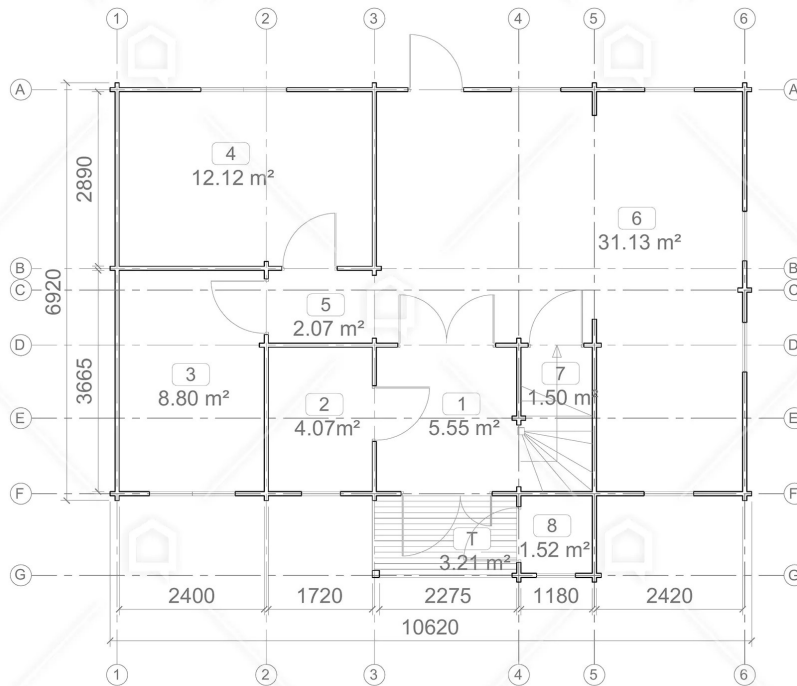

CASA DIN LEMN SIGHET (68 MM) 148 M²

Produs #AV411

PRETUL PRODUSULUI: 42029 € (42029)-

1

www.udis.ro | 0734 222 102 | contact@udis.ro

Viziteaza site-ul nostru pentru pretul actualizat.

Material Pin si Molid Nordic
Grinzi de fundatie tratate in autoclava
Pereti opusi interschimbabili
Podea cu nut si feder inclus (in functie de modelul ales)
Usi si ferestre rezistente la umiditate
Feroneria inclusa
Asterala cu suport intarit
TVA inclus
Proiect tehnic
Rezistenta mai buna la putregai, mucegai si carii
Fabricat protejand padurile

SPECIFICATIILE SI IMAGINILE TEHNICE

SPECIFICATIILE TEHNICE

Dimensiuni ferestre	3 x 800 mm x 1165 mm, 3 x 1400 mm x 1165 mm, 1 x 1400 mm x 1935 mm
Grosime perete	68 mm
Inaltime la coama	304 cm
Inaltime la streasina	2990
Material	Molid Nordic crescut lent
Material acoperis	Placi de grosime 19-20 mm (Nut și Feder inclus)
Material de podea	Placi de grosime 19-20mm
Material invelitoare	Optional
Sageac	30 cm
Tratament pentru lemn	Inclus