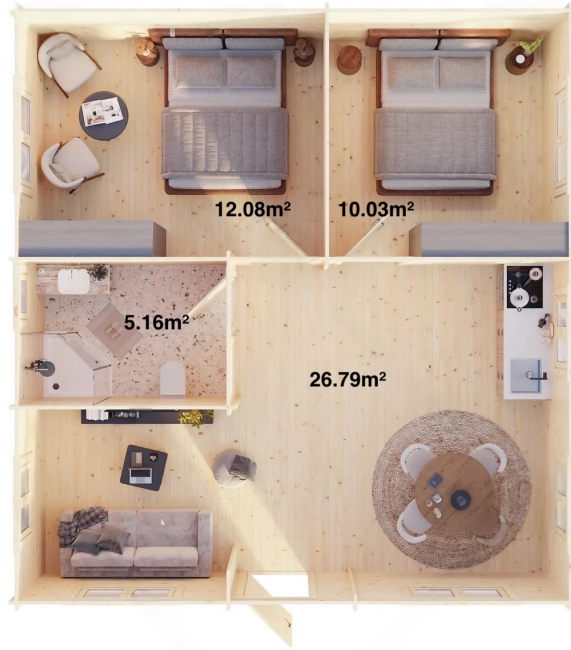

SPECIFICATIILE SI IMAGINILE TEHNICE

SPECIFICATIILE TEHNICE

Dimensiuni ferestre	4 x 1300 mm x 880 mm 3 x 1000 mm x 880 mm 1 x 600 mm x 600 mm
Grosime perete	44 mm + Placare
Inaltime la streasina	2565
Izolatie	10cm la podea, 10cm la pereti ,10cm la acoperis Se poate face orice grosime de izolatie dorita
Material	Molid Nordic crescut lent
Material acoperis	Placi de grosime 19-20 mm (Nut și Feder inclus)
Material de podea	Placi de grosime 19-20 mm (Nut și Feder inclus)
Material invelitoare	Optional : sindrila bituminosa ,tigla metalica ,tabla (cutata sau faltuita)
Tratament pentru lemn	Inclus