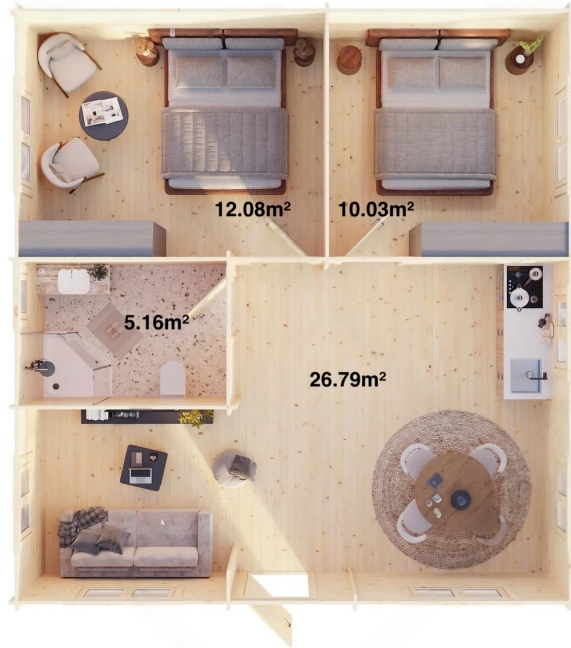

SPECIFICATIILE SI IMAGINILE TEHNICE

SPECIFICATIILE TEHNICE

Dimensiuni ferestre	4 x 1300 mm x 880 mm 3 x 1000 mm x 880 mm 1 x 600 mm x 600 mm
Grosime perete	44 mm + Placare
Inaltime la streasina	2565
Izolatie	10cm la podea, 10cm la pereti ,10cm la acoperis Se poate face orice grosime de izolatie dorita
Material	Molid Nordic crescut lent
Material acoperis	Placi de grosime 19-20 mm (Nut și Feder inclus)
Material de podea	Placi de grosime 19-20 mm (Nut și Feder inclus)
Material invelitoare	Optional : sindrila bituminosa ,tigla metalica ,tabla (cutata sau faltuita)
Tratament pentru lemn	Inclus