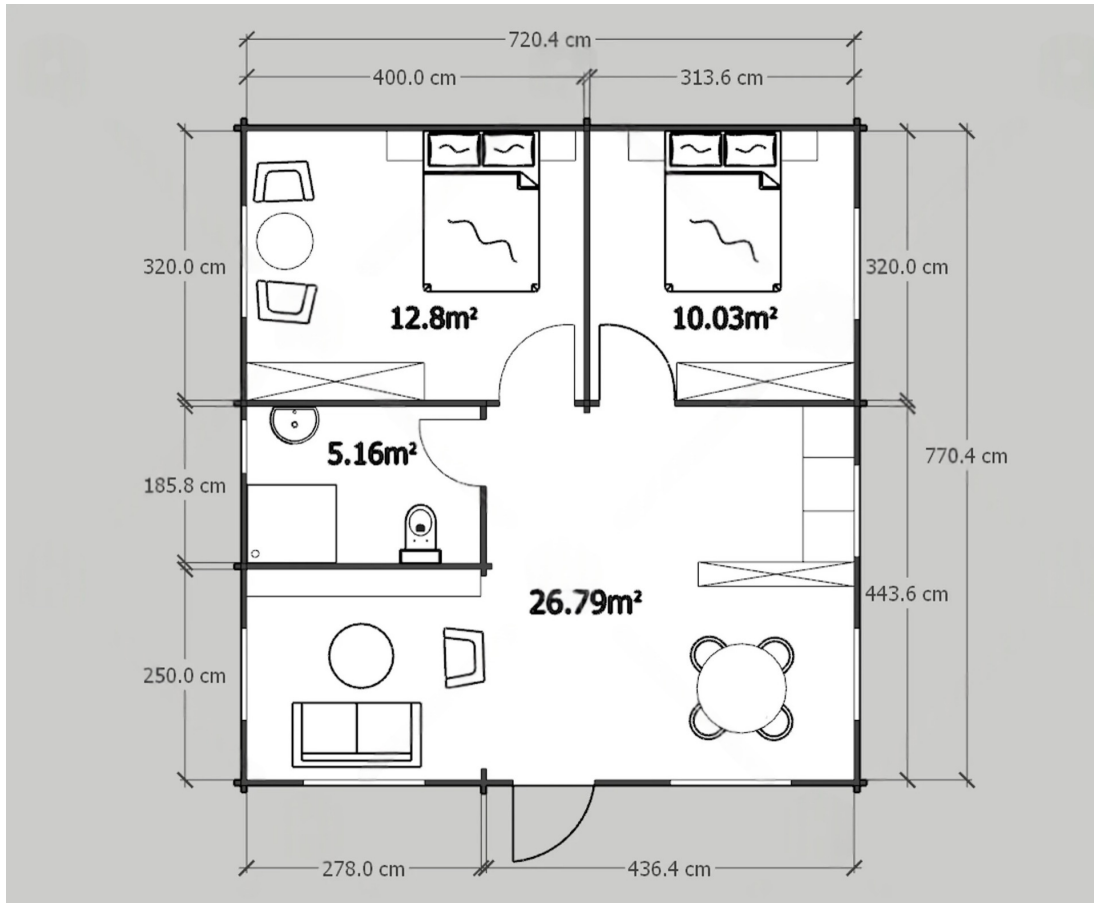

SPECIFICATIILE SI IMAGINILE TEHNICE

SPECIFICATIILE TEHNICE

Dimensiuni ferestre	4 x 1300 mm x 880 mm 3 x 1000 mm x 880 mm 1 x 600 mm x 600 mm
Grosime perete	44 mm + Placare
Inaltime la streasina	2565
Izolatie	10cm la podea, 10cm la pereti ,10cm la acoperis Se poate face orice grosime de izolatie dorita
Material	Molid Nordic crescut lent
Material acoperis	Placi de grosime 19-20 mm (Nut și Feder inclus)
Material de podea	Placi de grosime 19-20 mm (Nut și Feder inclus)
Material invelitoare	Optional : sindrila bituminosa ,tigla metalica ,tabla (cutata sau faltuita)
Tratament pentru lemn	Inclus