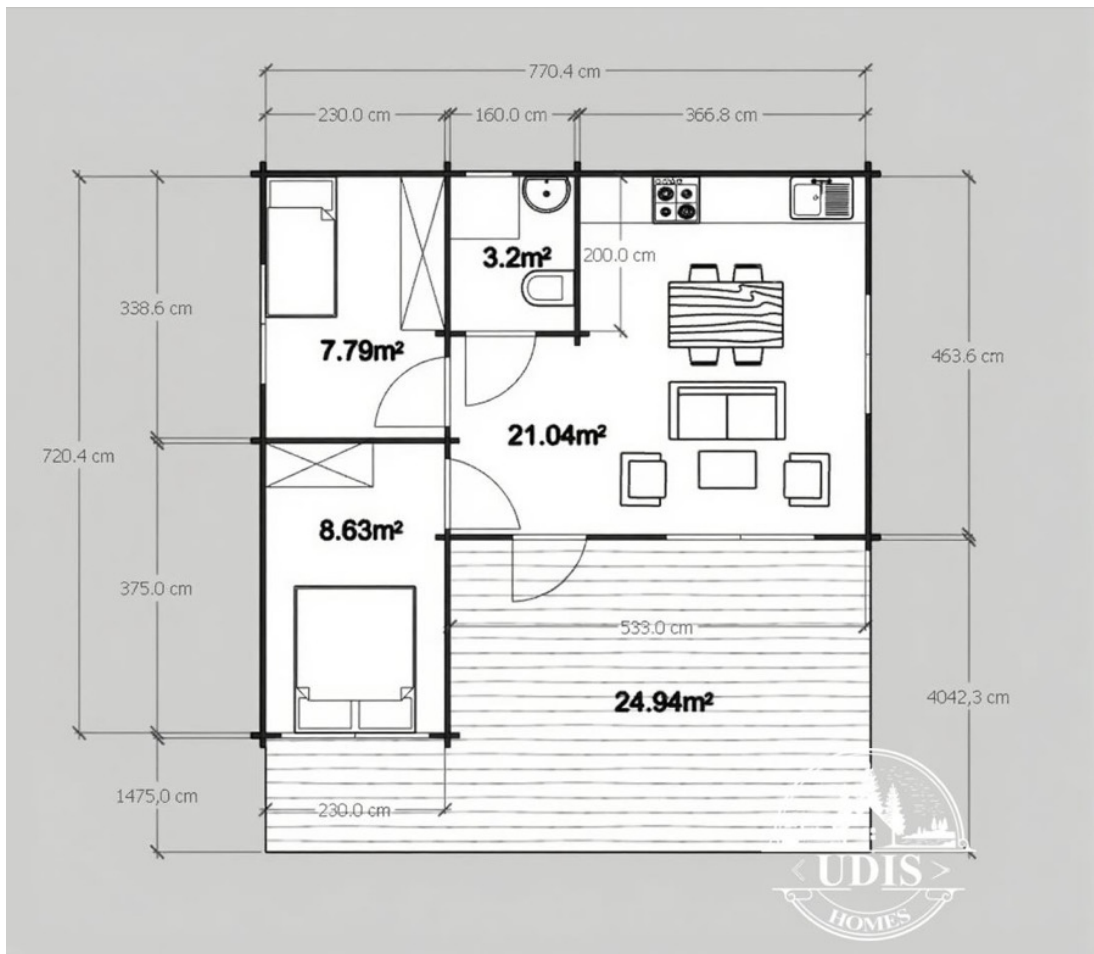

CASA IZOLAT DIN MOLID NORDIC ALEXANDRIA 47M² + 25M² TERASA CU 2 DORMITOARE

Produs #AV442

anticariilor, antimucegaiului si antiputregaiului.

Oferta a fost descarcata la data de: 2026-06-14

Viziteaza site-ul nostru pentru pretul actualizat.

SPECIFICATIILE SI IMAGINILE TEHNICE

SPECIFICATIILE TEHNICE

Dimensiuni ferestre	3 x 800 mm x 1165 mm, 3 x 1400 mm x 1165 mm, 1 x 1400 mm x 1935 mm
Grosime perete	44 mm + Placare
Inaltime la coama	304 cm
Inaltime la streasina	2295
Izolatie	10cm la podea, 10cm la pereti ,10cm la acoperis Se poate face orice grosime de izolatia dorita
Material	Molid Nordic crescut lent
Material acoperis	placi din lemn 19-20mm + capriori + izolatia 100 mm
Material de podea	Placi de grosime 19-20 mm (Nut și Feder inclus)izolatia 100 mm XPS
Material invelitoare	Optional
Sageac	30 cm
Tratament pentru lemn	Inclus