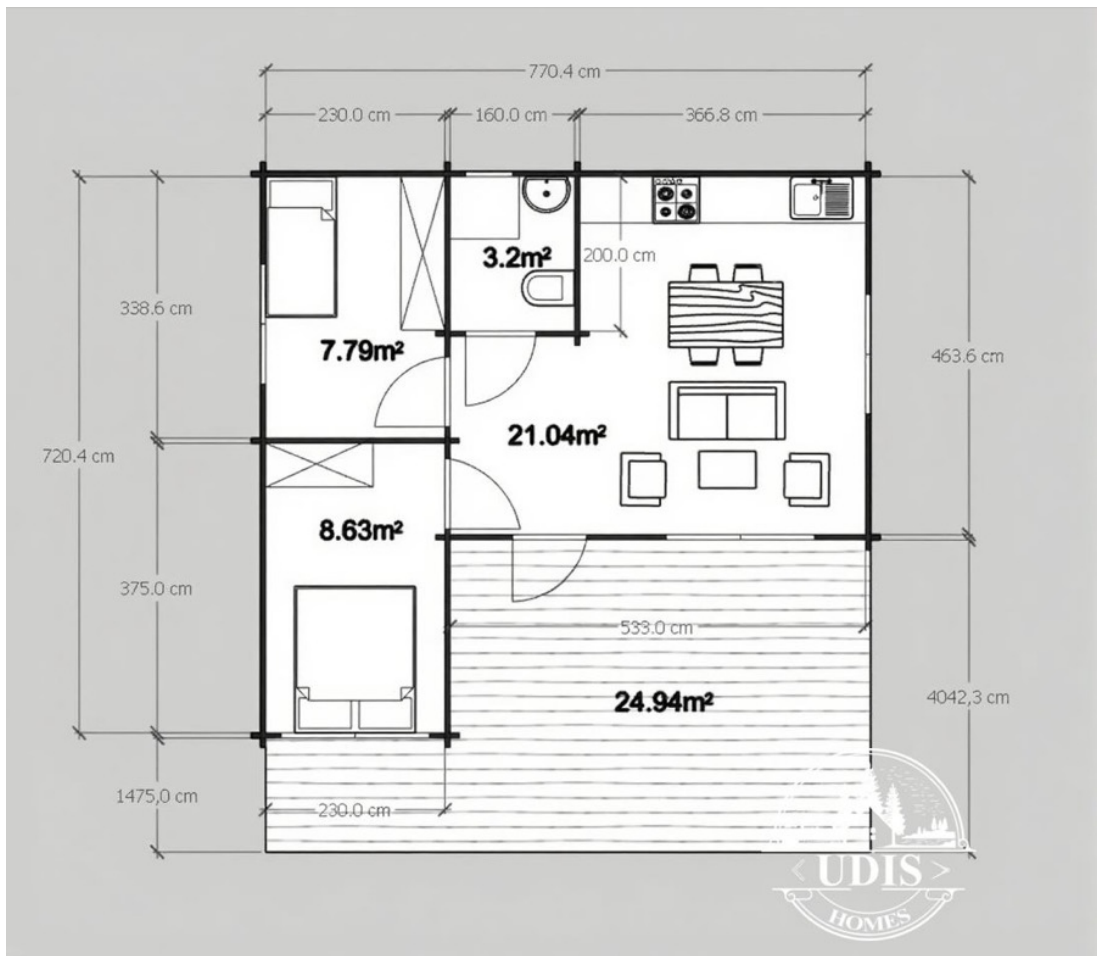

CASA IZOLAT DIN MOLID NORDIC ALEXANDRIA 47M² + 25M² TERASA CU 2 DORMITOARE

Produs #AV442

anticariilor, antimucegaiului si antiputregaiului.

Oferta a fost descarcata la data de: 2026-06-14

Viziteaza site-ul nostru pentru pretul actualizat.

SPECIFICATIILE SI IMAGINILE TEHNICE

SPECIFICATIILE TEHNICE

Dimensiuni ferestre	3 x 800 mm x 1165 mm, 3 x 1400 mm x 1165 mm, 1 x 1400 mm x 1935 mm
Grosime perete	44 mm + Placare
Inaltime la coama	304 cm
Inaltime la streasina	2295
Izolatie	10cm la podea, 10cm la pereti ,10cm la acoperis Se poate face orice grosime de izolatia dorita
Material	Molid Nordic crescut lent
Material acoperis	placi din lemn 19-20mm + capriori + izolatia 100 mm
Material de podea	Placi de grosime 19-20 mm (Nut și Feder inclus)izolatia 100 mm XPS
Material invelitoare	Optional
Sageac	30 cm
Tratament pentru lemn	Inclus