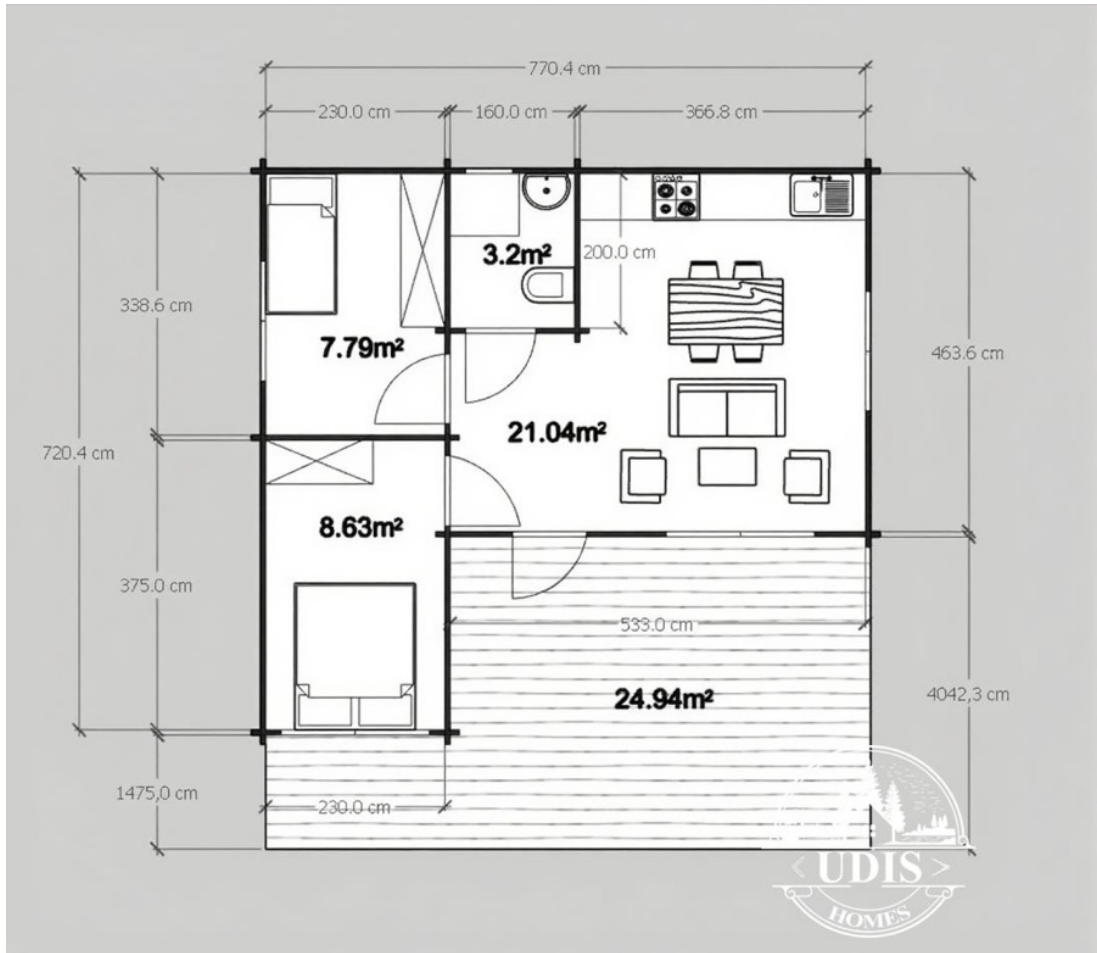

CASA IZOLAT DIN MOLID NORDIC ALEXANDRIA 47M² + 25M² TERASA CU 2 DORMITOARE

Produs #AV442

anticariilor, antimucegaiului si antiputregaiului.

Oferta a fost descarcata la data de: 2026-04-30

Viziteaza site-ul nostru pentru pretul actualizat.

SPECIFICATIILE SI IMAGINILE TEHNICE

SPECIFICATIILE TEHNICE

Dimensiuni ferestre	3 x 800 mm x 1165 mm, 3 x 1400 mm x 1165 mm, 1 x 1400 mm x 1935 mm
Grosime perete	44 mm + Placare
Inaltime la coama	304 cm
Inaltime la streasina	2295
Izolatie	10cm la podea, 10cm la pereti ,10cm la acoperis Se poate face orice grosime de izolatia dorita
Material	Molid Nordic crescut lent
Material acoperis	placi din lemn 19-20mm + capriori + izolatia 100 mm
Material de podea	Placi de grosime 19-20 mm (Nut și Feder inclus)izolatia 100 mm XPS
Material invelitoare	Optional
Sageac	30 cm
Tratament pentru lemn	Inclus