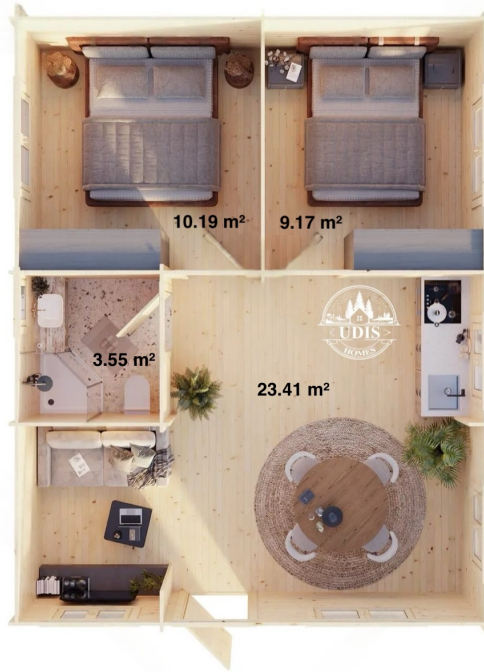

CASA IZOLAT DIN MOLID NORDIC ONETI 50 M² CU 2 DORMITOARE

Prodot #AV340

1

www.udis.ro | 0734 222 102 | contact@udis.ro

anticariilor, antimucegaiului si antiputregaiului.

Oferta a fost descarcata la data de: 2026-06-15

SPECIFICATIILE SI IMAGINILE TEHNICE

SPECIFICATIILE TEHNICE

Grosime perete	44 mm
Inaltime la coama	304 cm
Inaltime la streasina	2430
Material	Molid Nordic crescut lent
Material acoperis	Placi de grosime 19-20 mm (Nut și Feder inclus)
Material de podea	Placi de grosime 19-20 mm (Nut și Feder inclus)
Material invelitoare	Optional
Sageac	30 cm
Tratament pentru lemn	Inclus
Usa latime x inaltime	1 x 950 mm x 2150 mm 2 x 850 mm x 2150 mm 1 x 850 mm x 2150 mm