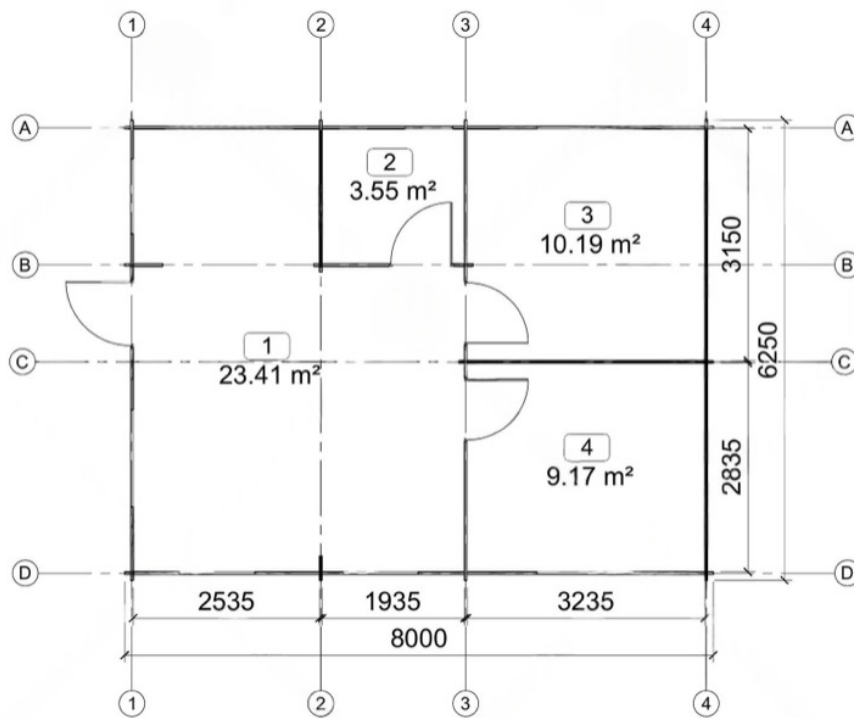

SPECIFICATIILE SI IMAGINILE TEHNICE

SPECIFICATIILE TEHNICE

Grosime perete	44 mm
Inaltime la coama	304 cm
Inaltime la streasina	2430
Material	Molid Nordic crescut lent
Material acoperis	Placi de grosime 19-20 mm (Nut și Feder inclus)
Material de podea	Placi de grosime 19-20 mm (Nut și Feder inclus)
Material invelitoare	Optional
Sageac	30 cm
Tratament pentru lemn	Inclus
Usa latime x inaltime	1 x 950 mm x 2150 mm 2 x 850 mm x 2150 mm 1 x 850 mm x 2150 mm