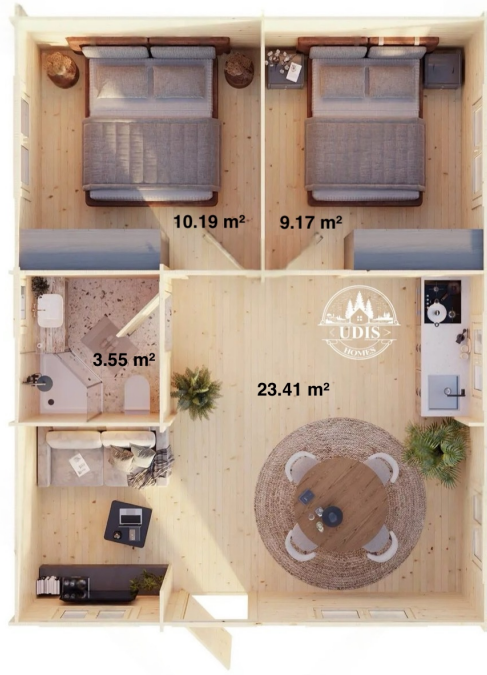

CASA IZOLAT DIN MOLID NORDIC ONETI 50 M² CU 2 DORMITOARE

Produs #AV340

1

www.udis.ro | 0734 222 102 | contact@udis.ro

anticariilor, antimucegaiului si antiputregaiului.

Oferta a fost descarcata la data de: 2026-04-30

SPECIFICATIILE SI IMAGINILE TEHNICE

SPECIFICATIILE TEHNICE

Grosime perete	44 mm
Inaltime la coama	304 cm
Inaltime la streasina	2430
Material	Molid Nordic crescut lent
Material acoperis	Placi de grosime 19-20 mm (Nut și Feder inclus)
Material de podea	Placi de grosime 19-20 mm (Nut și Feder inclus)
Material invelitoare	Optional
Sageac	30 cm
Tratament pentru lemn	Inclus
Usa latime x inaltime	1 x 950 mm x 2150 mm 2 x 850 mm x 2150 mm 1 x 850 mm x 2150 mm