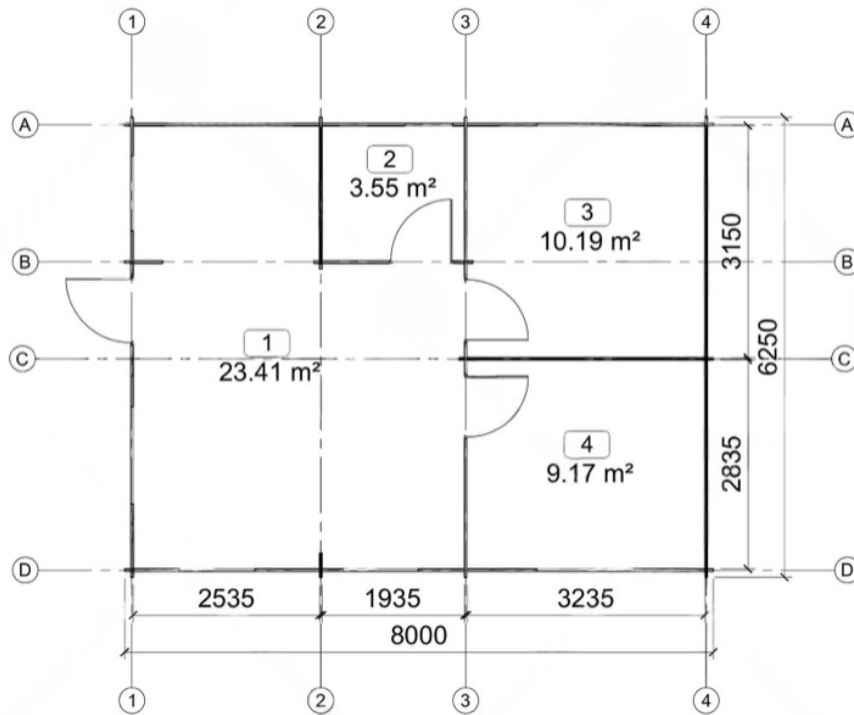

# SPECIFICATIILE SI IMAGINILE TEHNICE

## SPECIFICATIILE TEHNICE

Grosime perete	44 mm
Inaltime la coama	304 cm
Inaltime la streasina	2430
Material	Molid Nordic crescut lent
Material acoperis	Placi de grosime 19-20 mm (Nut și Feder inclus)
Material de podea	Placi de grosime 19-20 mm (Nut și Feder inclus)
Material invelitoare	Optional
Sageac	30 cm
Tratament pentru lemn	Inclus
Usa latime x inaltime	1 x 950 mm x 2150 mm 2 x 850 mm x 2150 mm 1 x 850 mm x 2150 mm