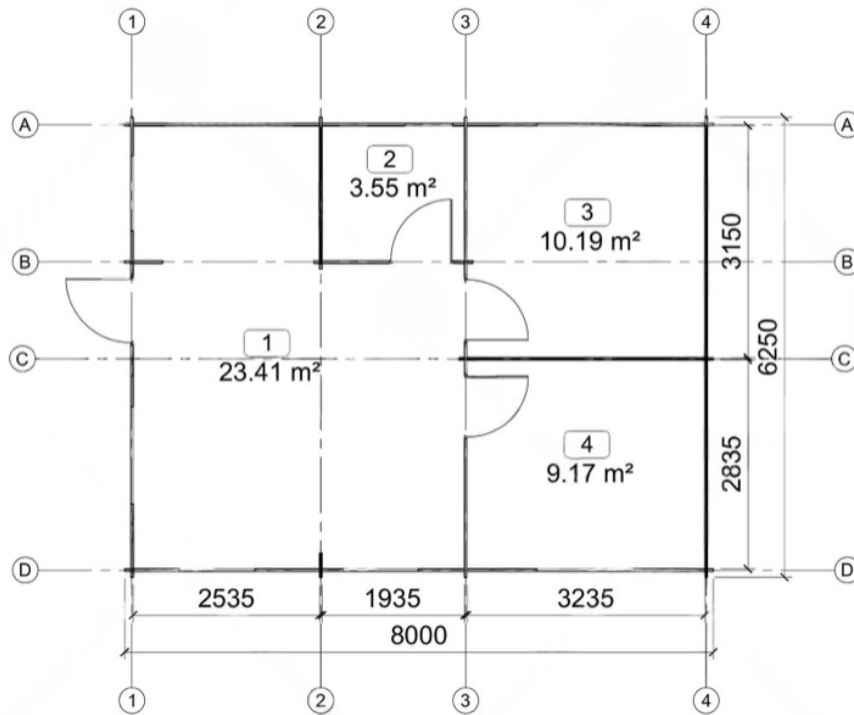

SPECIFICATIILE SI IMAGINILE TEHNICE

SPECIFICATIILE TEHNICE

Grosime perete	44 mm
Inaltime la coama	304 cm
Inaltime la streasina	2430
Material	Molid Nordic crescut lent
Material acoperis	Placi de grosime 19-20 mm (Nut și Feder inclus)
Material de podea	Placi de grosime 19-20 mm (Nut și Feder inclus)
Material invelitoare	Optional
Sageac	30 cm
Tratament pentru lemn	Inclus
Usa latime x inaltime	1 x 950 mm x 2150 mm 2 x 850 mm x 2150 mm 1 x 850 mm x 2150 mm