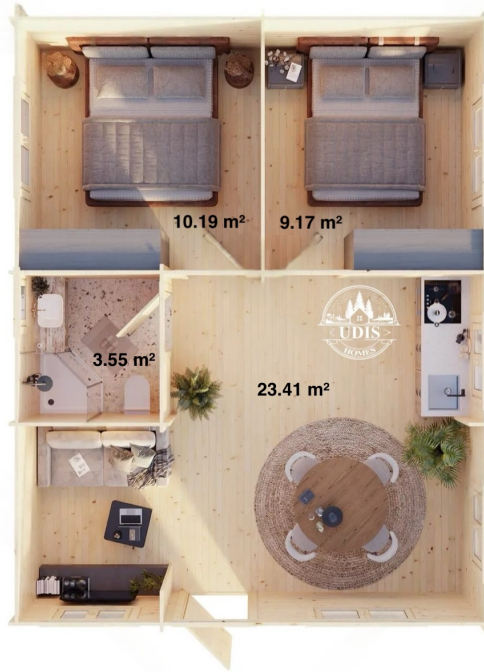

CASA IZOLAT DIN MOLID NORDIC ONETI 50 M² CU 2 DORMITOARE

Prodot #AV340

1

www.udis.ro | 0734 222 102 | contact@udis.ro

anticariilor, antimucegaiului si antiputregaiului.

Oferta a fost descarcata la data de: 2026-06-14

SPECIFICATIILE SI IMAGINILE TEHNICE

SPECIFICATIILE TEHNICE

Grosime perete	44 mm
Inaltime la coama	304 cm
Inaltime la streasina	2430
Material	Molid Nordic crescut lent
Material acoperis	Placi de grosime 19-20 mm (Nut și Feder inclus)
Material de podea	Placi de grosime 19-20 mm (Nut și Feder inclus)
Material invelitoare	Optional
Sageac	30 cm
Tratament pentru lemn	Inclus
Usa latime x inaltime	1 x 950 mm x 2150 mm 2 x 850 mm x 2150 mm 1 x 850 mm x 2150 mm