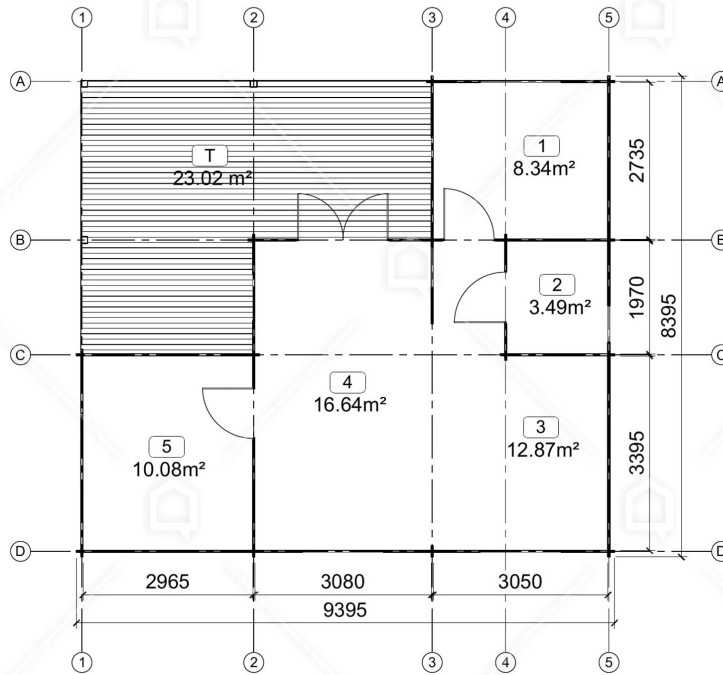

CASA IZOLAT DIN MOLID NORDIC SILVANIA 56M² + 23M² TERASA CU 2 DORMITOARE

Produs #AV488

1

www.udis.ro | 0734 222 102 | contact@udis.ro

anticariilor, antimucegaiului si antiputregaiului.

Oferta a fost descarcata la data de: 2026-04-30

SPECIFICATIILE SI IMAGINILE TEHNICE

SPECIFICATIILE TEHNICE

Dimensiuni ferestre	3 x 800 mm x 1165 mm, 3 x 1400 mm x 1165 mm, 1 x 1400 mm x 1935 mm
Grosime perete	44 mm + Placare
Inaltime la coama	304 cm
Inaltime la streasina	2295
Material	Molid Nordic crescut lent
Material acoperis	Placi de grosime 19-20 mm (Nut și Feder inclus)
Material de podea	Placi de grosime 19-20 mm (Nut și Feder inclus)
Material invelitoare	Optional
Sageac	30 cm
Tratament pentru lemn	Inclus