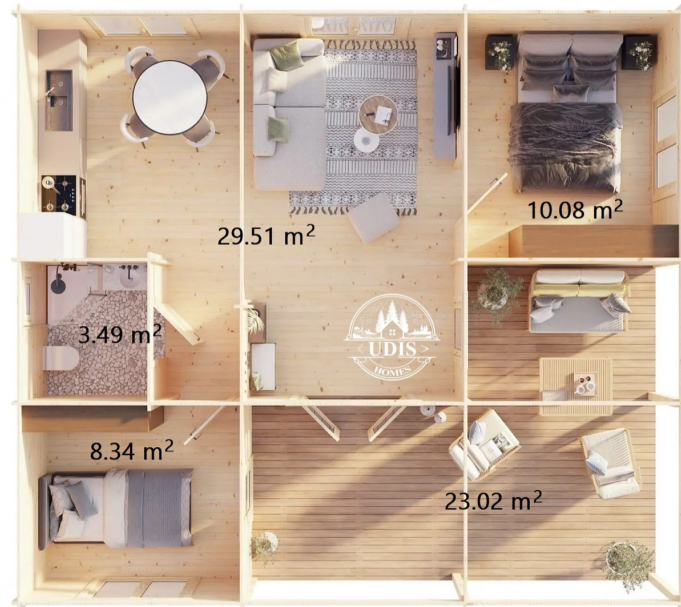

CASA IZOLAT DIN MOLID NORDIC SILVANIA 56M² + 23M² TERASA CU 2 DORMITOARE

Produs #AV488

1

www.udis.ro | 0734 222 102 | contact@udis.ro

anticariilor, antimucegaiului si antiputregaiului.

Oferta a fost descarcata la data de: 2026-04-30

SPECIFICATIILE SI IMAGINILE TEHNICE

SPECIFICATIILE TEHNICE

Dimensiuni ferestre	3 x 800 mm x 1165 mm, 3 x 1400 mm x 1165 mm, 1 x 1400 mm x 1935 mm
Grosime perete	44 mm + Placare
Inaltime la coama	304 cm
Inaltime la streasina	2295
Material	Molid Nordic crescut lent
Material acoperis	Placi de grosime 19-20 mm (Nut și Feder inclus)
Material de podea	Placi de grosime 19-20 mm (Nut și Feder inclus)
Material invelitoare	Optional
Sageac	30 cm
Tratament pentru lemn	Inclus