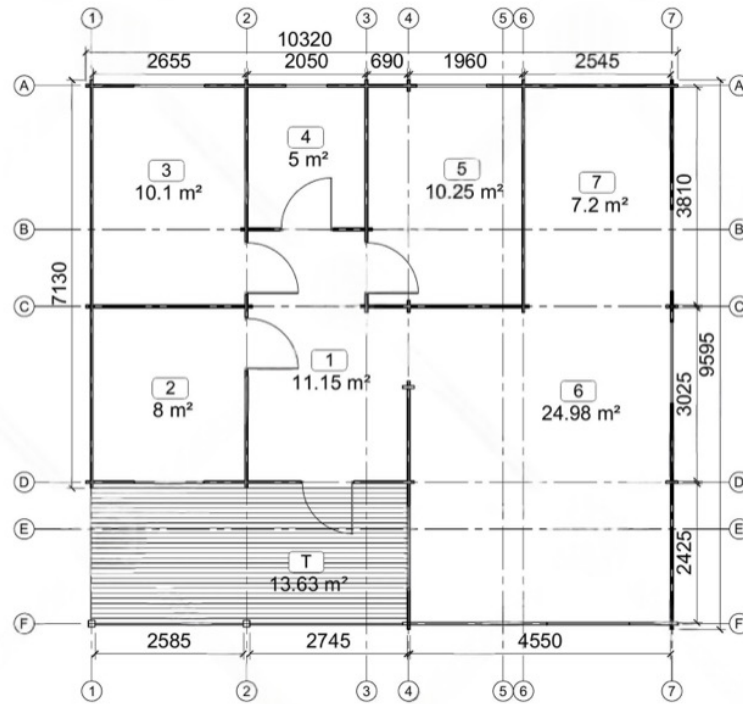

CASA IZOLATA DIN MOLID NORDIC VOINEASA 85M² + 13.6M² TERASA CU 3 DORMITOARE

1

www.udis.ro | 0734 222 102 | contact@udis.ro

capete), podea (dusumea 20 mm imbinare nut si feder), usi si ferestre din lemn cu geam termopan (4/6/4, spatiu

SPECIFICATIILE SI IMAGINILE TEHNICE

SPECIFICATIILE TEHNICE

Dimensiuni ferestre	3 x 800 mm x 1165 mm, 3 x 1400 mm x 1165 mm, 1 x 1400 mm x 1935 mm
Inaltime la coama	304 cm
Inaltime la streasina	2565
Material	Molid Nordic crescut lent
Material acoperis	Placi de grosime 19-20 mm (Nut și Feder inclus)
Material de podea	Placi de grosime 19-20 mm (Nut și Feder inclus)
Material invelitoare	Optional
Sageac	30 cm
Tratament pentru lemn	Inclus