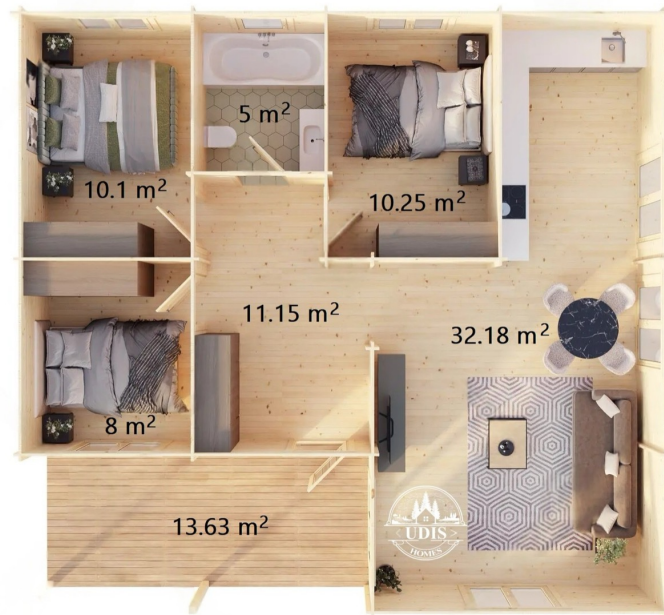

# **CASA IZOLATA DIN MOLID NORDIC VOINEASA 85M<sup>2</sup> + 13.6M<sup>2</sup> TERASA CU 3 DORMITOARE**

1

[www.udis.ro](http://www.udis.ro) | 0734 222 102 | [contact@udis.ro](mailto:contact@udis.ro)

*capete), podea (dusumea 20 mm imbinare nut si feder), usi si ferestre din lemn cu geam termopan (4/6/4, spatiu*

## SPECIFICATIILE TEHNICE

Dimensiuni ferestre	3 x 800 mm x 1165 mm, 3 x 1400 mm x 1165 mm, 1 x 1400 mm x 1935 mm
Inaltime la coama	304 cm
Inaltime la streasina	2565
Material	Molid Nordic crescut lent
Material acoperis	Placi de grosime 19-20 mm (Nut și Feder inclus)
Material de podea	Placi de grosime 19-20 mm (Nut și Feder inclus)
Material invelitoare	Optional
Sageac	30 cm
Tratament pentru lemn	Inclus