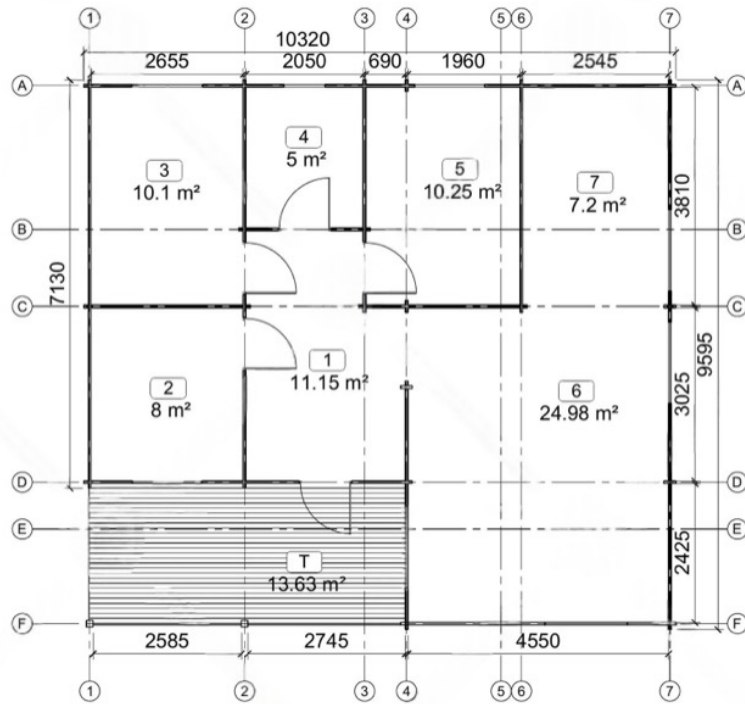

CASA IZOLATA DIN MOLID NORDIC VOINEASA 85M² + 13.6M² TERASA CU 3 DORMITOARE

1

www.udis.ro | 0734 222 102 | contact@udis.ro

capete), podea (dusumea 20 mm imbinare nut si feder), usi si ferestre din lemn cu geam termopan (4/6/4, spatiu

SPECIFICATIILE SI IMAGINILE TEHNICE

SPECIFICATIILE TEHNICE

Dimensiuni ferestre	3 x 800 mm x 1165 mm, 3 x 1400 mm x 1165 mm, 1 x 1400 mm x 1935 mm
Inaltime la coama	304 cm
Inaltime la streasina	2565
Material	Molid Nordic crescut lent
Material acoperis	Placi de grosime 19-20 mm (Nut și Feder inclus)
Material de podea	Placi de grosime 19-20 mm (Nut și Feder inclus)
Material invelitoare	Optional
Sageac	30 cm
Tratament pentru lemn	Inclus