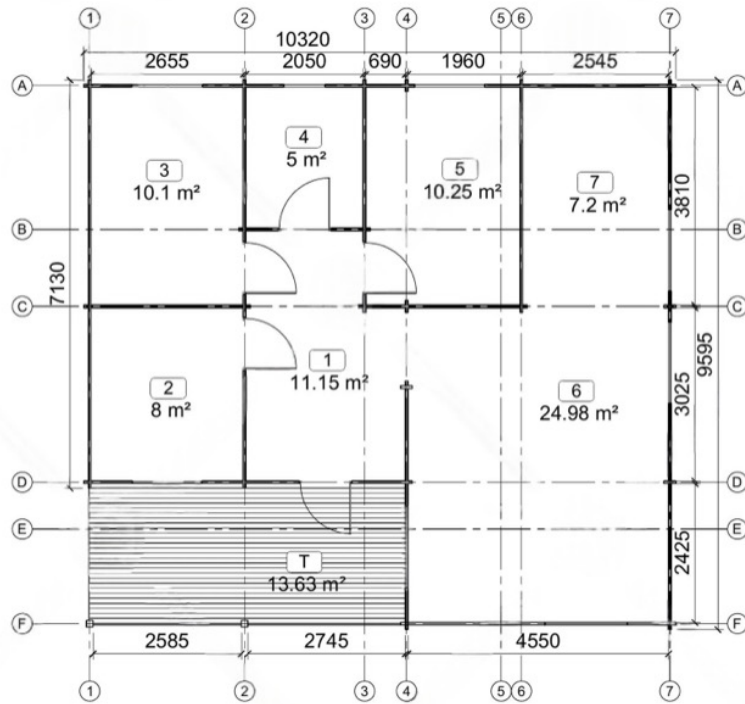

# SPECIFICATIILE SI IMAGINILE TEHNICE

## SPECIFICATIILE TEHNICE

Dimensiuni ferestre	3 x 800 mm x 1165 mm, 3 x 1400 mm x 1165 mm, 1 x 1400 mm x 1935 mm
Inaltime la coama	304 cm
Inaltime la streasina	2565
Material	Molid Nordic crescut lent
Material acoperis	Placi de grosime 19-20 mm (Nut și Feder inclus)
Material de podea	Placi de grosime 19-20 mm (Nut și Feder inclus)
Material invelitoare	Optional
Sageac	30 cm
Tratament pentru lemn	Inclus