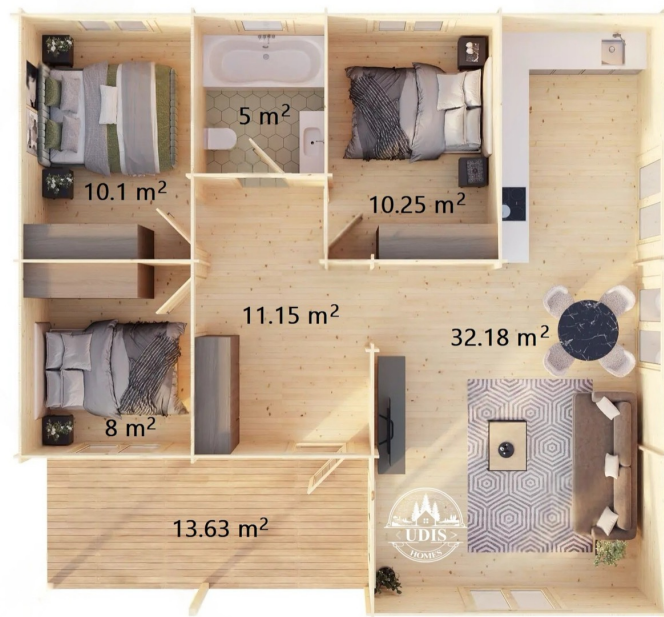

CASA IZOLATA DIN MOLID NORDIC VOINEASA 85M² + 13.6M² TERASA CU 3 DORMITOARE

1

www.udis.ro | 0734 222 102 | contact@udis.ro

capete), podea (dusumea 20 mm imbinare nut si feder), usi si ferestre din lemn cu geam termopan (4/6/4, spatiu

SPECIFICATIILE SI IMAGINILE TEHNICE

SPECIFICATIILE TEHNICE

Dimensiuni ferestre	3 x 800 mm x 1165 mm, 3 x 1400 mm x 1165 mm, 1 x 1400 mm x 1935 mm
Inaltime la coama	304 cm
Inaltime la streasina	2565
Material	Molid Nordic crescut lent
Material acoperis	Placi de grosime 19-20 mm (Nut și Feder inclus)
Material de podea	Placi de grosime 19-20 mm (Nut și Feder inclus)
Material invelitoare	Optional
Sageac	30 cm
Tratament pentru lemn	Inclus