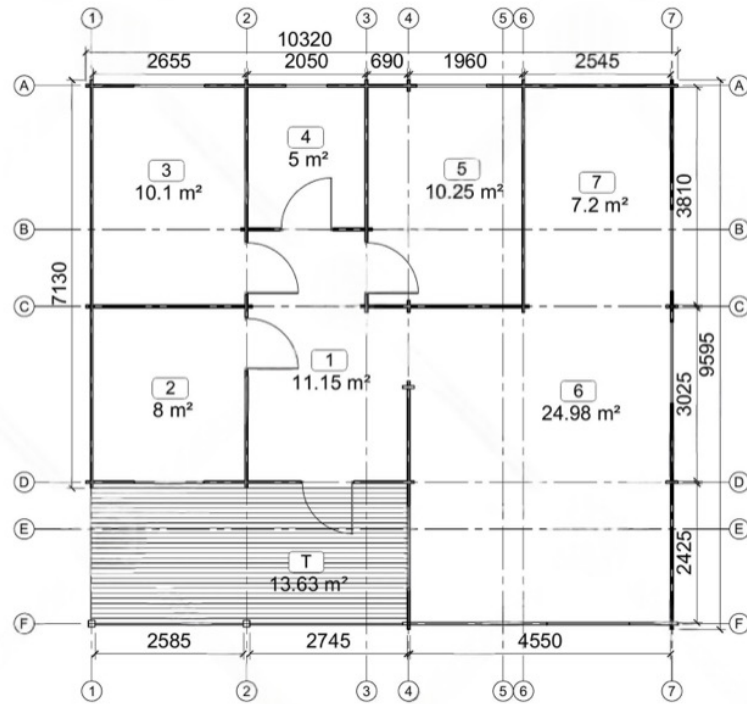

# SPECIFICATIILE SI IMAGINILE TEHNICE

## SPECIFICATIILE TEHNICE

Dimensiuni ferestre	3 x 800 mm x 1165 mm, 3 x 1400 mm x 1165 mm, 1 x 1400 mm x 1935 mm
Inaltime la coama	304 cm
Inaltime la streasina	2565
Material	Molid Nordic crescut lent
Material acoperis	Placi de grosime 19-20 mm (Nut și Feder inclus)
Material de podea	Placi de grosime 19-20 mm (Nut și Feder inclus)
Material invelitoare	Optional
Sageac	30 cm
Tratament pentru lemn	Inclus