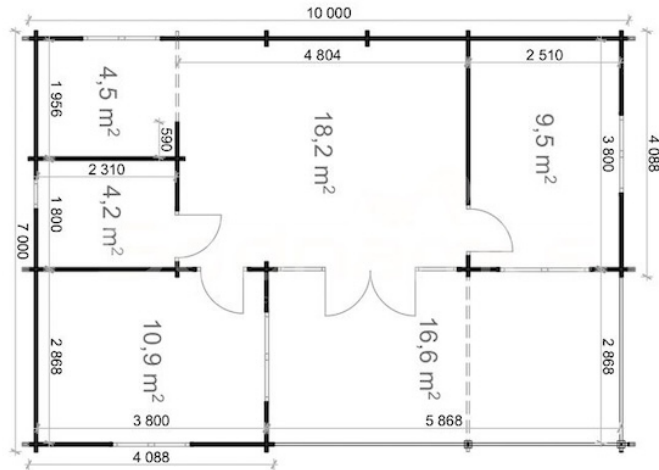

CASA IZOLAT MOLID NORDIC GLORIA 53 M² + TERASA 16.6 M² CU 2 DORMITOARE

Produs #AV341

PRETUL PRODUSULUI: 26985 € (~~26985~~)

Pretul include: grinzi de fundatie tratate in autoclava, pereti (grinzi imbinare nut si feder pe cant si chertate la capete), podea (dusumea 20 mm imbinare nut si feder), usi si ferestre din lemn cu geam termopan (4/6/4, spatiu

SPECIFICATIILE SI IMAGINILE TEHNICE

SPECIFICATIILE TEHNICE

Dimensiuni externe	10 x 7 m
Grosime perete	44 mm + Placare
Inaltime la coama	304 cm
Inaltime la streasina	230 cm
Izolatie	10cm la podea, 10cm la pereti ,10cm la acoperis Se poate face orice grosime de izolatie dorita
Material	Molid Nordic crescut lent
Material acoperis	placi din lemn 19-20mm + capriori + izolatie 100 mm
Material de podea	Placi de grosime 20 mm (Nut și Feder inclus)izolatie 100 mm XPS
Material invelitoare	Membrana EPDMObligatorie panta mica
Tratament pentru lemn	Inclus