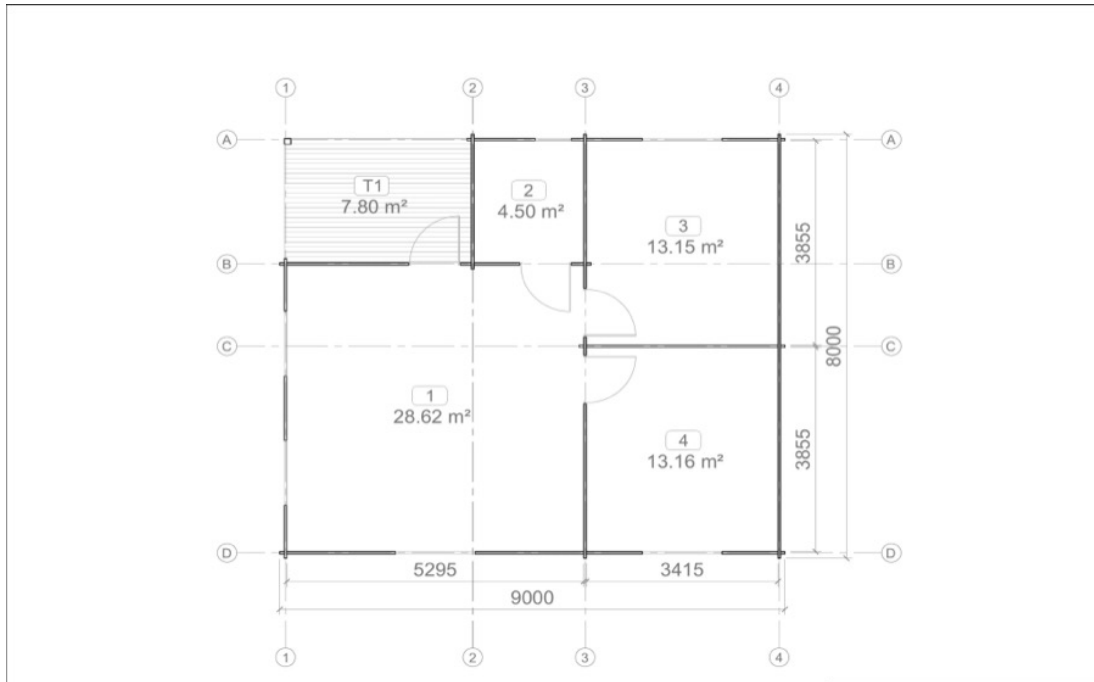

SPECIFICATIILE SI IMAGINILE TEHNICE

SPECIFICATIILE TEHNICE

Dimensiuni externe	7700 x 8700 mm
Dimensiuni ferestre	5 x 1400 mm x 1300 mm, 1 x 600 mm x 600 mm
Grosime perete	44 mm + Placare
Inaltime la streasina	243 cm
Izolatie	200mm acoperis, 150mm peretii, 100mm podea
Material	Molid Nordic crescut lent
Material acoperis	Placi de grosime 19-20 mm (Nut și Feder inclus)
Material de podea	Placi de grosime 19-20 mm (Nut și Feder inclus)
Material invelitoare	Tigla meatalica Lindab, gri anthracite, 0.5mm
Tratament pentru lemn	Inclus
Usa latime x inaltime	1 x 900 mm x 2100 mm, 2 x 900 mm x 2100 mm, 1 x 900 mm x 2100 mm