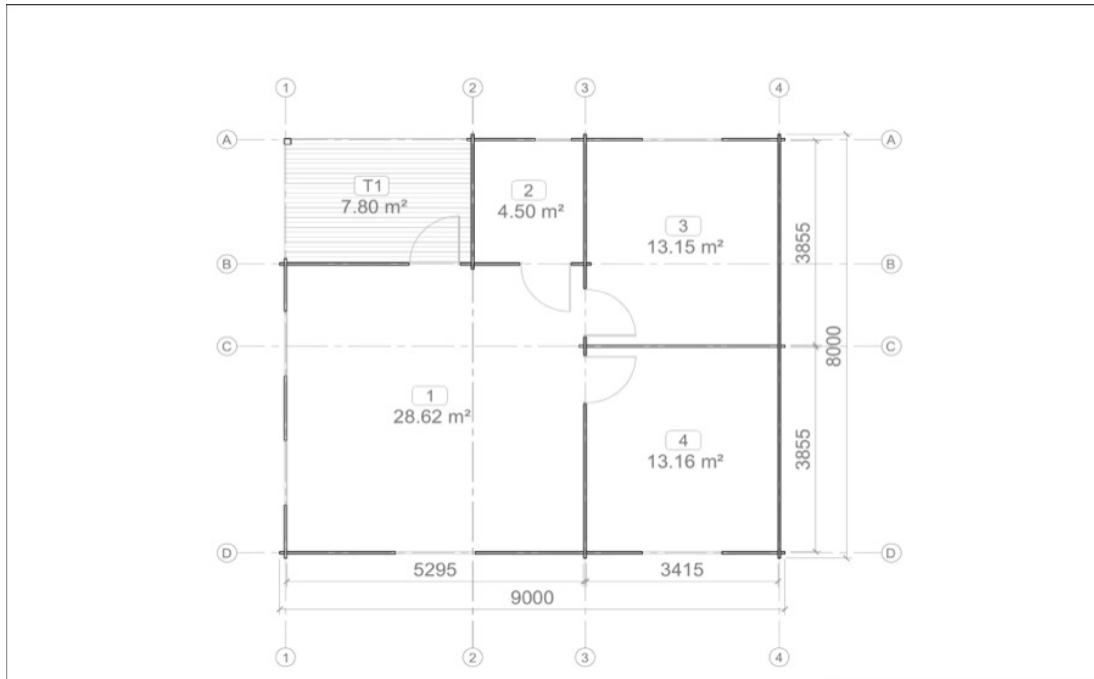

SPECIFICATIILE SI IMAGINILE TEHNICE

SPECIFICATIILE TEHNICE

Dimensiuni externe	7700 x 8700 mm
Dimensiuni ferestre	5 x 1400 mm x 1300 mm, 1 x 600 mm x 600 mm
Grosime perete	44 mm + Placare
Inaltime la streasina	243 cm
Izolatie	200mm acoperis, 150mm peretii, 100mm podea
Material	Molid Nordic crescut lent
Material acoperis	Placi de grosime 19-20 mm (Nut și Feder inclus)
Material de podea	Placi de grosime 19-20 mm (Nut și Feder inclus)
Material invelitoare	Tigla meatalica Lindab, gri anthracite, 0.5mm
Tratament pentru lemn	Inclus
Usa latime x inaltime	1 x 900 mm x 2100 mm, 2 x 900 mm x 2100 mm, 1 x 900 mm x 2100 mm