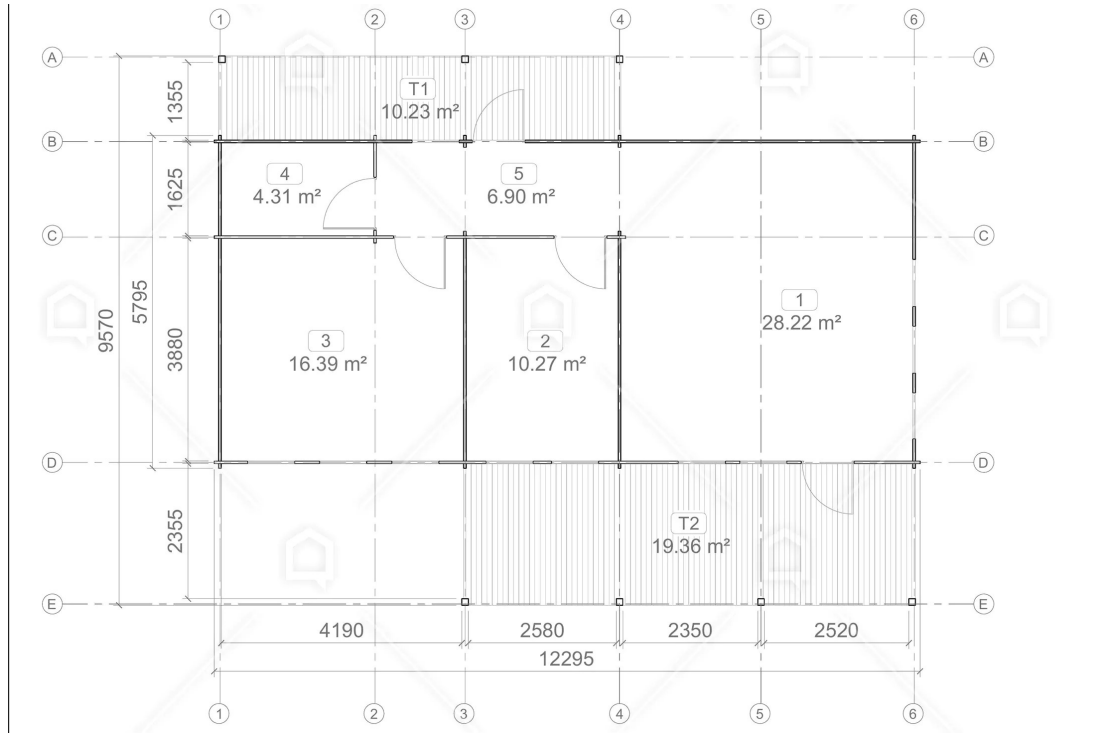

SPECIFICATIILE SI IMAGINILE TEHNICE

SPECIFICATIILE TEHNICE

Dimensiuni ferestre	3 x 800 mm x 1165 mm, 3 x 1400 mm x 1165 mm, 1 x 1400 mm x 1935 mm
Grosime perete	44 mm + Placare
Inaltime la coama	304 cm
Inaltime la streasina	2295
Material	Molid Nordic crescut lent
Material acoperis	Placi de grosime 19-20 mm (Nut și Feder inclus)
Material de podea	Placi de grosime 19-20 mm (Nut și Feder inclus)
Material invelitoare	Optional
Sageac	30 cm
Tratament pentru lemn	Inclus