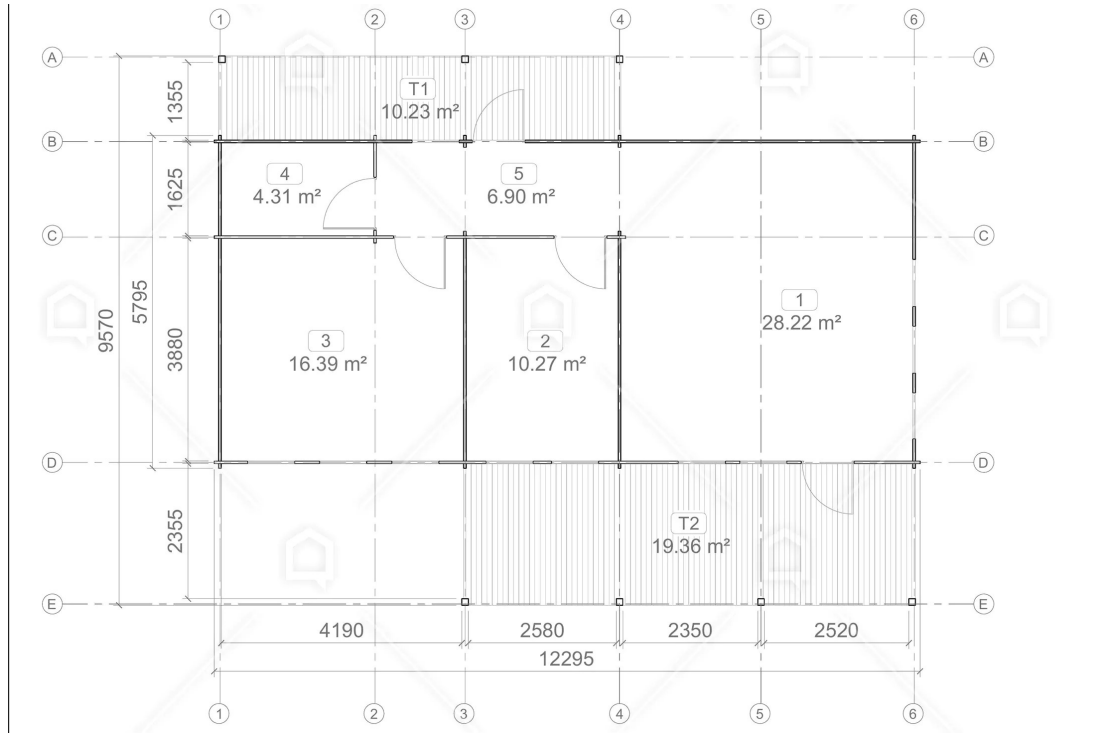

# SPECIFICATIILE SI IMAGINILE TEHNICE

## SPECIFICATIILE TEHNICE

Dimensiuni ferestre	3 x 800 mm x 1165 mm, 3 x 1400 mm x 1165 mm, 1 x 1400 mm x 1935 mm
Grosime perete	44 mm + Placare
Inaltime la coama	304 cm
Inaltime la streasina	2295
Material	Molid Nordic crescut lent
Material acoperis	Placi de grosime 19-20 mm (Nut și Feder inclus)
Material de podea	Placi de grosime 19-20 mm (Nut și Feder inclus)
Material invelitoare	Optional
Sageac	30 cm
Tratament pentru lemn	Inclus