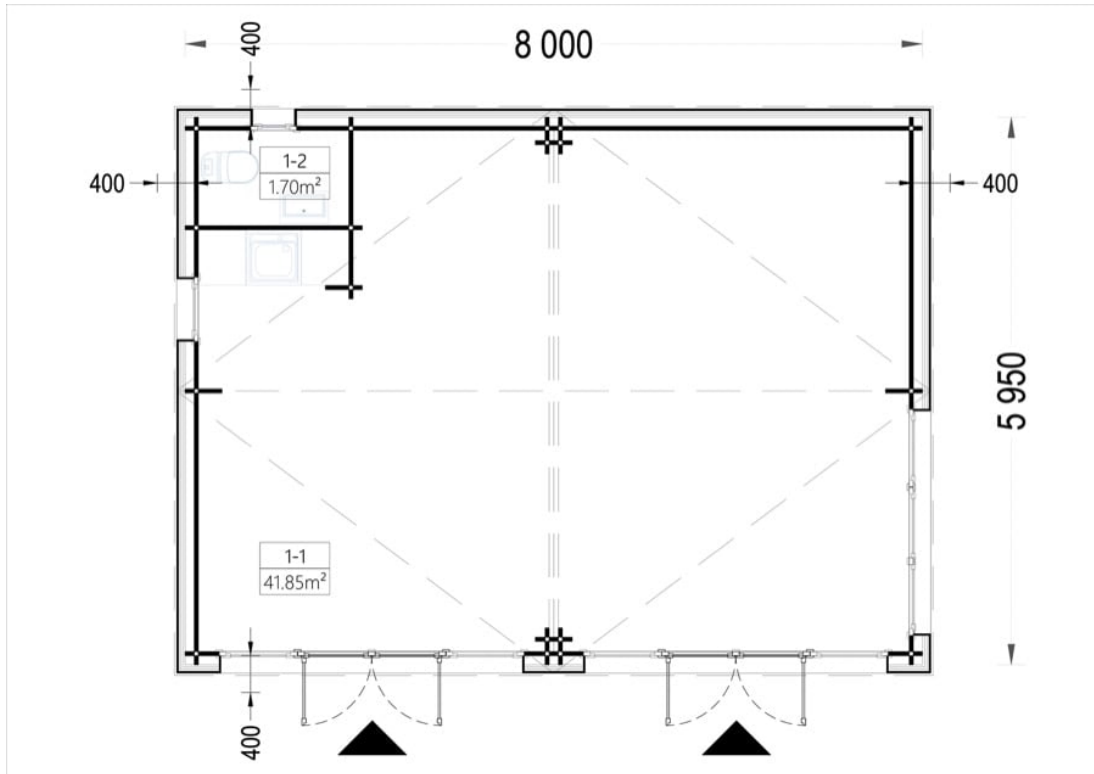

## CASA IZOLATA LITORAL , 8×6 M, 48 M<sup>2</sup>

Produs #AV1161

**PRETUL PRODUSULUI: 17132 € (~~17132~~)**

*Pretul include: grinzi de fundatie tratate in autoclava, pereti (grinzi imbinare nut si feder pe cant si chertate la capete), podea (dusumea 20 mm imbinare nut si feder), usi si ferestre din lemn cu geam termopan (4/6/4, spatiu aer), acoperis (partea lemnoasa), feronerie, proiect tehnic, TVA, tratamentul lemnului interior/exterior impotriva anticariilor, antimucegaiului si antiputregaiului.*

## SPECIFICATIILE TEHNICE

Dimensiuni externe	800 cm x 595 cm
Dimensiuni ferestre	1* 246 cm x 192 cm, 1* 70 cm x 105 cm, 1* 50 cm x 50 cm
Grosime perete	44 mm + Placare
Inaltime la coama	297 cm
Inaltime la streasina	229.5 cm
Material	Pin nordic natural, crescut lent
Material acoperis	placi din lemn 19-20mm + capriori + izolatie 100 mm
Material de podea	Placi de grosime 18-20 mm (Nut și Feder inclus) izolatie 100 mm XPS
Material invelitoare	Optional sindrila bituminosata tabla faltuita tigla metalica
Panta acoperisului	13,3 °
Sageac	40 cm
Suprafata acoperis	59 mp
Total metri patrati	48 m <sup>2</sup>
Usa latime x inaltime	2* 331 cm x 192 cm, 1* 85 cm x 192 cm