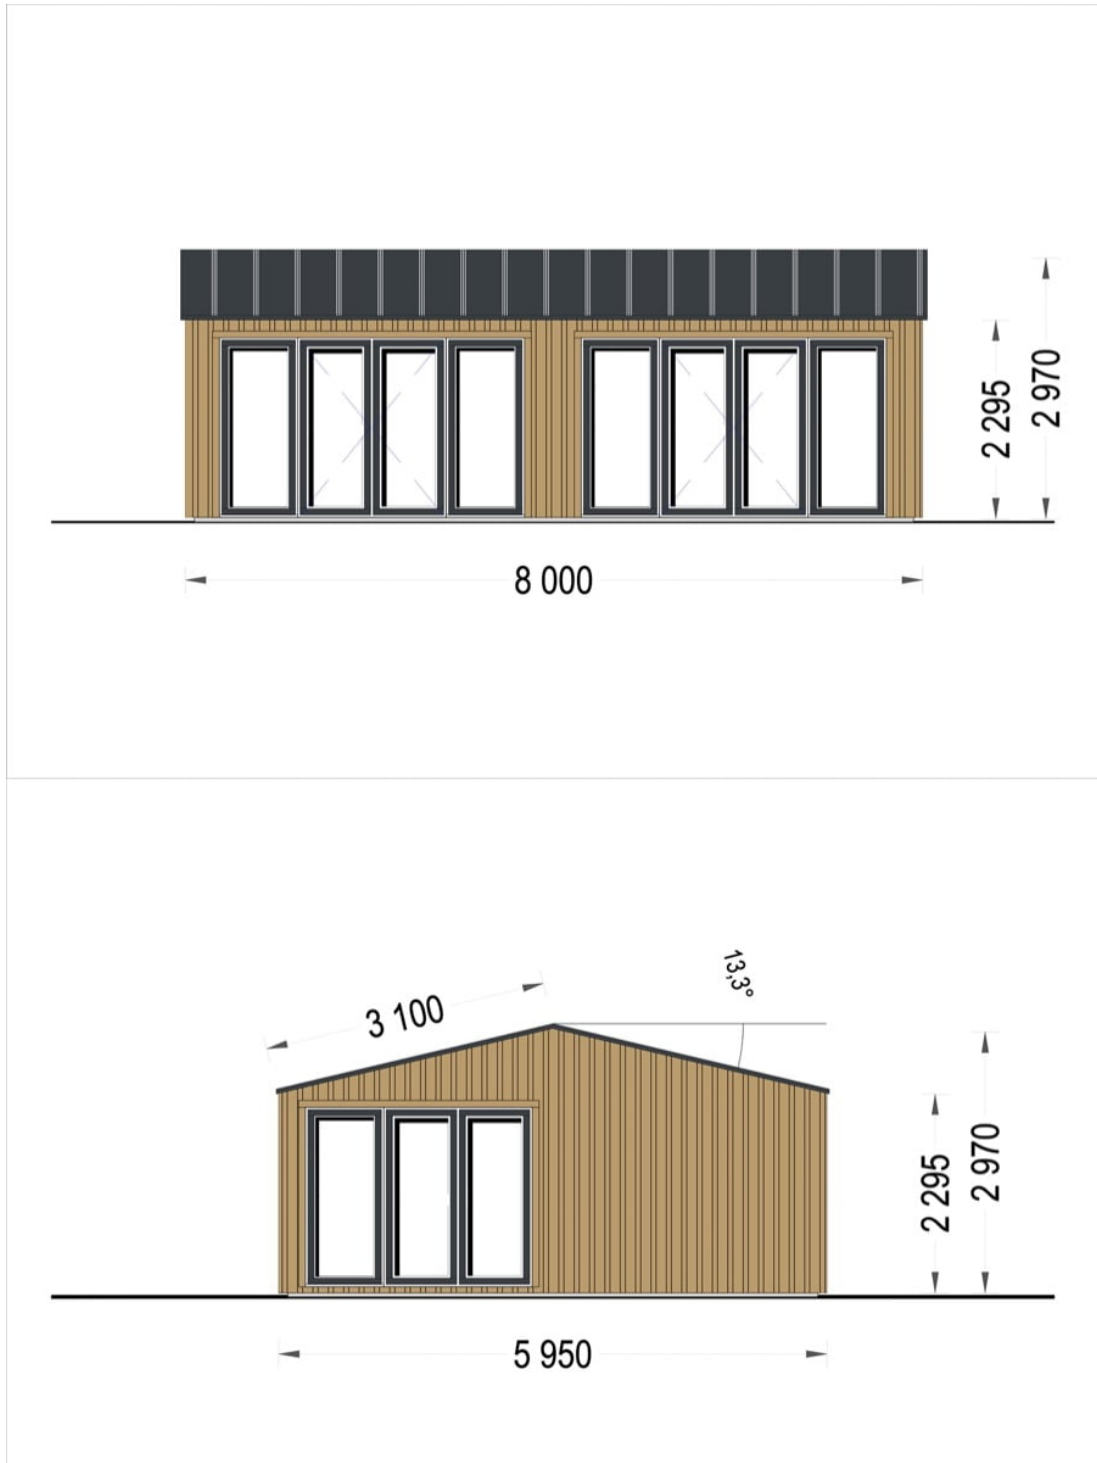

## CASA IZOLATA LITORAL , 8×6 M, 48 M<sup>2</sup>

Produs #AV1161

**PRETUL PRODUSULUI: 17132 € (~~17132~~)**

*Pretul include: grinzi de fundatie tratate in autoclava, pereti (grinzi imbinare nut si feder pe cant si chertate la capete), podea (dusumea 20 mm imbinare nut si feder), usi si ferestre din lemn cu geam termopan (4/6/4, spatiu aer), acoperis (partea lemnoasa), feronerie, proiect tehnic, TVA, tratamentul lemnului interior/exterior impotriva anticariilor, antimucegaiului si antiputregaiului.*

## SPECIFICATIILE TEHNICE

Dimensiuni externe	800 cm x 595 cm
Dimensiuni ferestre	1* 246 cm x 192 cm, 1* 70 cm x 105 cm, 1* 50 cm x 50 cm
Grosime perete	44 mm + Placare
Inaltime la coama	297 cm
Inaltime la streasina	229.5 cm
Material	Pin nordic natural, crescut lent
Material acoperis	placi din lemn 19-20mm + capriori + izolatie 100 mm
Material de podea	Placi de grosime 18-20 mm (Nut și Feder inclus) izolatie 100 mm XPS
Material invelitoare	Optional sindrila bituminosata tabla faltuita tigla metalica
Panta acoperisului	13,3 °
Sageac	40 cm
Suprafata acoperis	59 mp
Total metri patrati	48 m <sup>2</sup>
Usa latime x inaltime	2* 331 cm x 192 cm, 1* 85 cm x 192 cm