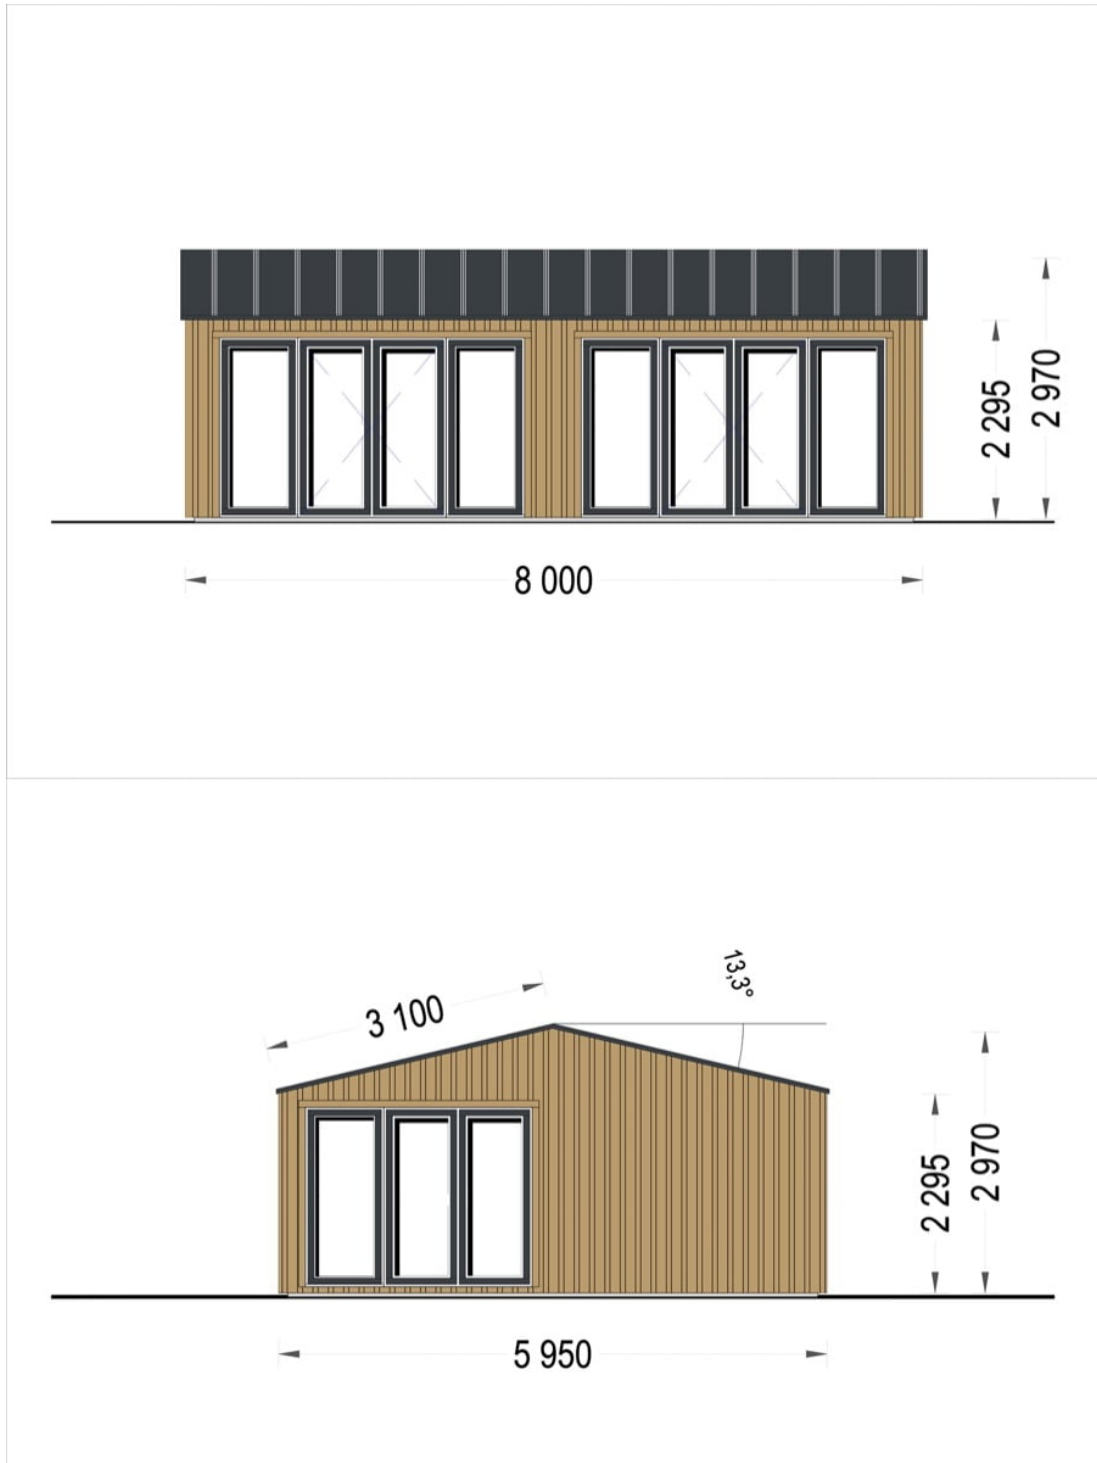

CASA IZOLATA LITORAL , 8×6 M, 48 M²

Produs #AV1161

PRETUL PRODUSULUI: 17132 € (~~17132~~)

Pretul include: grinzi de fundatie tratate in autoclava, pereti (grinzi imbinare nut si feder pe cant si chertate la capete), podea (dusumea 20 mm imbinare nut si feder), usi si ferestre din lemn cu geam termopan (4/6/4, spatiu aer), acoperis (partea lemnoasa), feronerie, proiect tehnic, TVA, tratamentul lemnului interior/exterior impotriva anticariilor, antimucegaiului si antiputregaiului.

Material Pin si Molid Nordic
Grinzi de fundatie tratate in autoclava
Pereti opusi interschimbabili
Podea cu nut si feder inclus (in functie de modelul ales)
Usi si ferestre rezistente la umiditate
Feroneria inclusa
Asterala cu suport intarit
TVA inclus
Proiect tehnic
Rezistenta mai buna la putregai, mucegai si carii
Fabricat protejand padurile

SPECIFICATIILE SI IMAGINILE TEHNICE

SPECIFICATIILE TEHNICE

Dimensiuni externe	800 cm x 595 cm
Dimensiuni ferestre	1* 246 cm x 192 cm, 1* 70 cm x 105 cm, 1* 50 cm x 50 cm
Grosime perete	44 mm + Placare
Inaltime la coama	297 cm
Inaltime la streasina	229.5 cm
Material	Pin nordic natural, crescut lent
Material acoperis	placi din lemn 19-20mm + capriori + izolatie 100 mm
Material de podea	Placi de grosime 18-20 mm (Nut și Feder inclus) izolatie 100 mm XPS
Material invelitoare	Optional sindrila bituminosata tabla faltuita tigla metalica
Panta acoperisului	13,3 °
Sageac	40 cm
Suprafata acoperis	59 mp
Total metri patrati	48 m ²
Usa latime x inaltime	2* 331 cm x 192 cm, 1* 85 cm x 192 cm