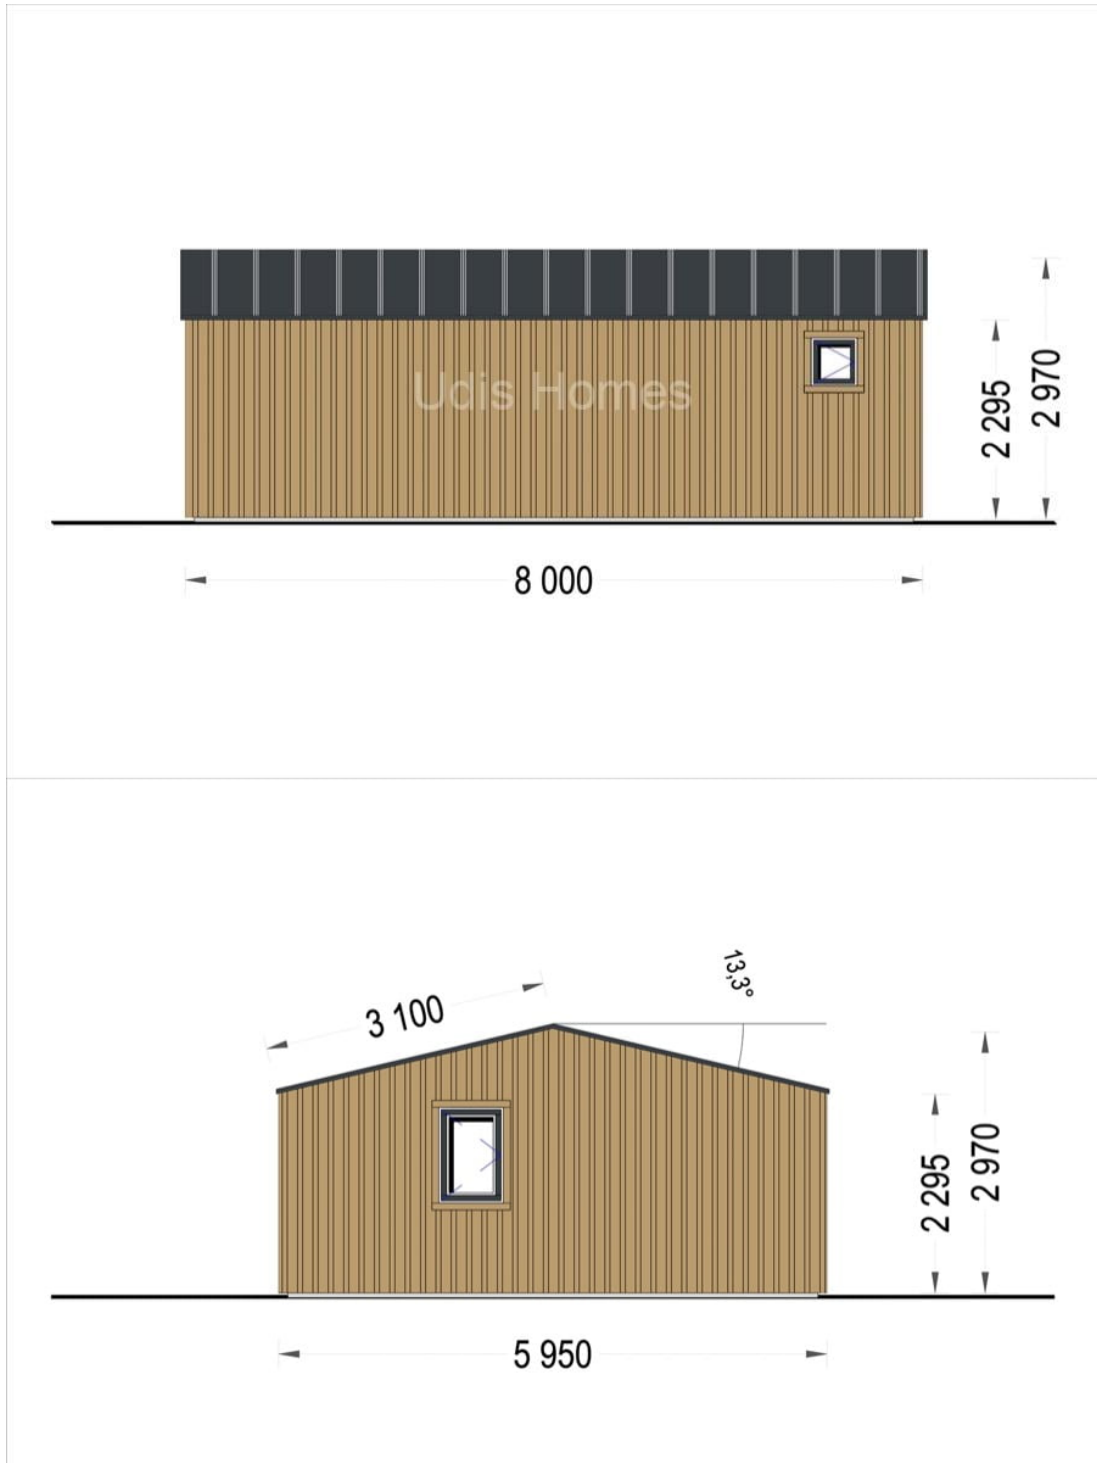

CASA IZOLATA LITORAL , 8×6 M, 48 M²

Produs #AV1161

PRETUL PRODUSULUI: 17132 € (~~17132~~)

Pretul include: grinzi de fundatie tratate in autoclava, pereti (grinzi imbinare nut si feder pe cant si chertate la capete), podea (dusumea 20 mm imbinare nut si feder), usi si ferestre din lemn cu geam termopan (4/6/4, spatiu aer), acoperis (partea lemnoasa), feronerie, proiect tehnic, TVA, tratamentul lemnului interior/exterior impotriva anticariilor, antimucegaiului si antiputregaiului.

Material Pin si Molid Nordic
Grinzi de fundatie tratate in autoclava
Pereti opusi interschimbabili
Podea cu nut si feder inclus (in functie de modelul ales)
Usi si ferestre rezistente la umiditate
Feroneria inclusa
Asterala cu suport intarit
TVA inclus
Proiect tehnic
Rezistenta mai buna la putregai, mucegai si carii
Fabricat protejand padurile

SPECIFICATIILE SI IMAGINILE TEHNICE

SPECIFICATIILE TEHNICE

Dimensiuni externe	800 cm x 595 cm
Dimensiuni ferestre	1* 246 cm x 192 cm, 1* 70 cm x 105 cm, 1* 50 cm x 50 cm
Grosime perete	44 mm + Placare
Inaltime la coama	297 cm
Inaltime la streasina	229.5 cm
Material	Pin nordic natural, crescut lent
Material acoperis	placi din lemn 19-20mm + capriori + izolatie 100 mm
Material de podea	Placi de grosime 18-20 mm (Nut și Feder inclus) izolatie 100 mm XPS
Material invelitoare	Optional sindrila bituminosata tabla faltuita tigla metalica
Panta acoperisului	13,3 °
Sageac	40 cm
Suprafata acoperis	59 mp
Total metri patrati	48 m ²
Usa latime x inaltime	2* 331 cm x 192 cm, 1* 85 cm x 192 cm