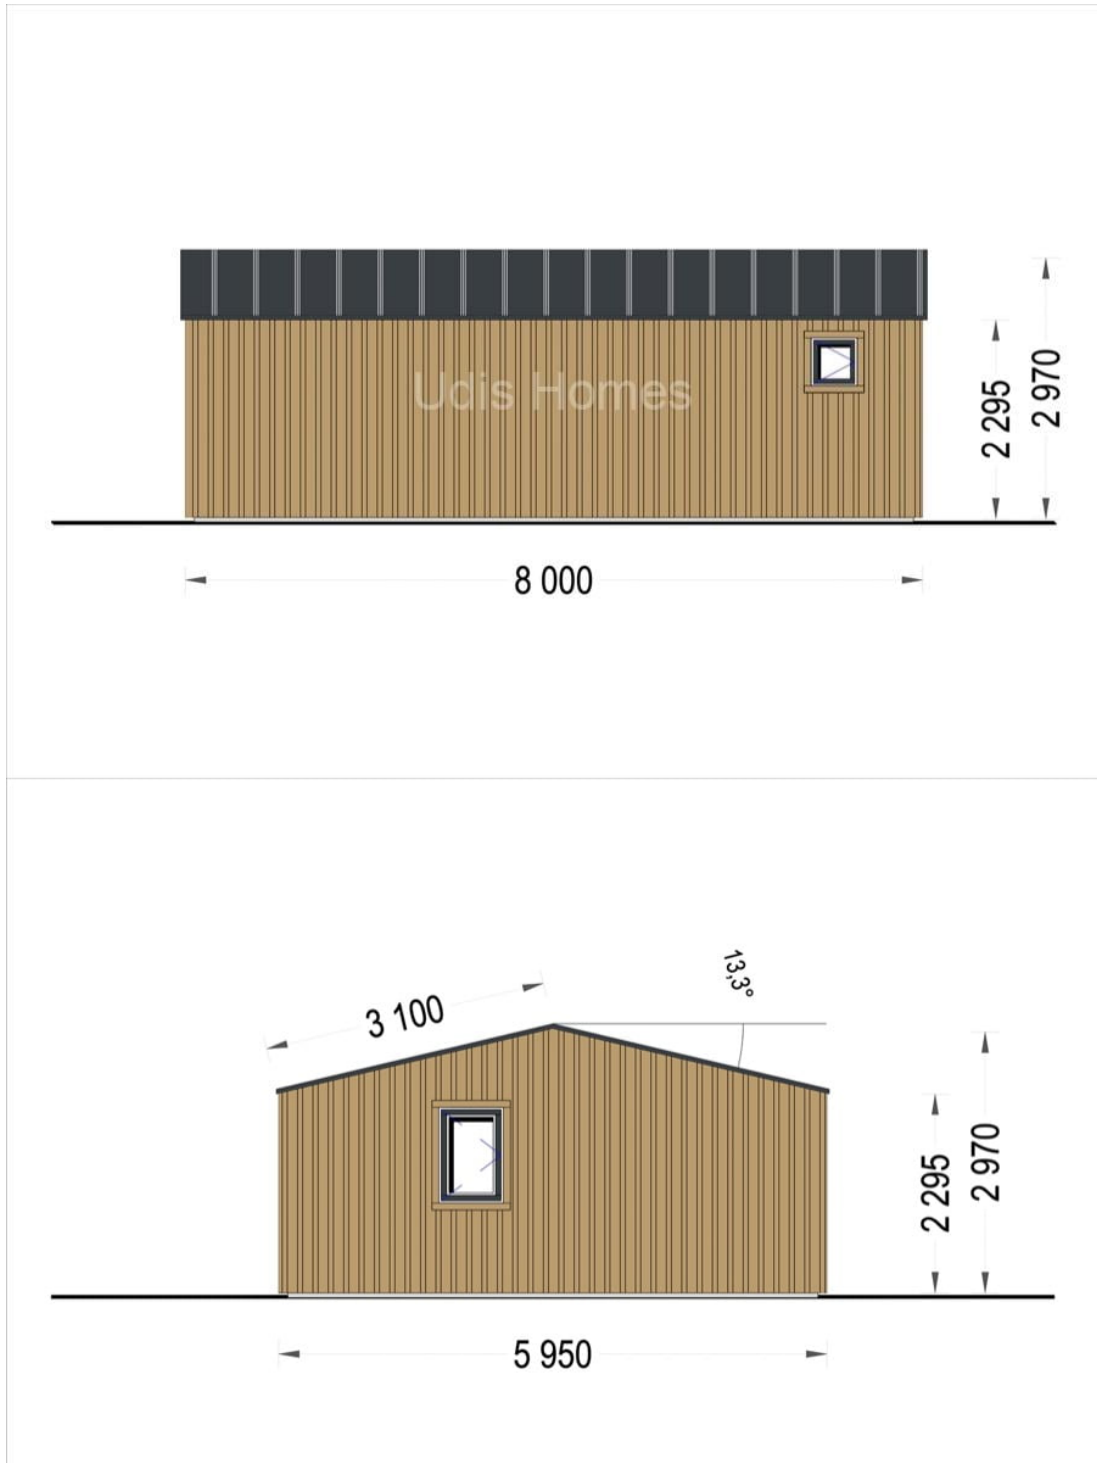

## CASA IZOLATA LITORAL , 8×6 M, 48 M<sup>2</sup>

Produs #AV1161

**PRETUL PRODUSULUI: 17132 € (~~17132~~)**

*Pretul include: grinzi de fundatie tratate in autoclava, pereti (grinzi imbinare nut si feder pe cant si chertate la capete), podea (dusumea 20 mm imbinare nut si feder), usi si ferestre din lemn cu geam termopan (4/6/4, spatiu aer), acoperis (partea lemnoasa), feronerie, proiect tehnic, TVA, tratamentul lemnului interior/exterior impotriva anticariilor, antimucegaiului si antiputregaiului.*

## SPECIFICATIILE TEHNICE

Dimensiuni externe	800 cm x 595 cm
Dimensiuni ferestre	1* 246 cm x 192 cm, 1* 70 cm x 105 cm, 1* 50 cm x 50 cm
Grosime perete	44 mm + Placare
Inaltime la coama	297 cm
Inaltime la streasina	229.5 cm
Material	Pin nordic natural, crescut lent
Material acoperis	placi din lemn 19-20mm + capriori + izolatie 100 mm
Material de podea	Placi de grosime 18-20 mm (Nut și Feder inclus) izolatie 100 mm XPS
Material invelitoare	Optional sindrila bituminosata tabla faltuita tigla metalica
Panta acoperisului	13,3 °
Sageac	40 cm
Suprafata acoperis	59 mp
Total metri patrati	48 m <sup>2</sup>
Usa latime x inaltime	2* 331 cm x 192 cm, 1* 85 cm x 192 cm