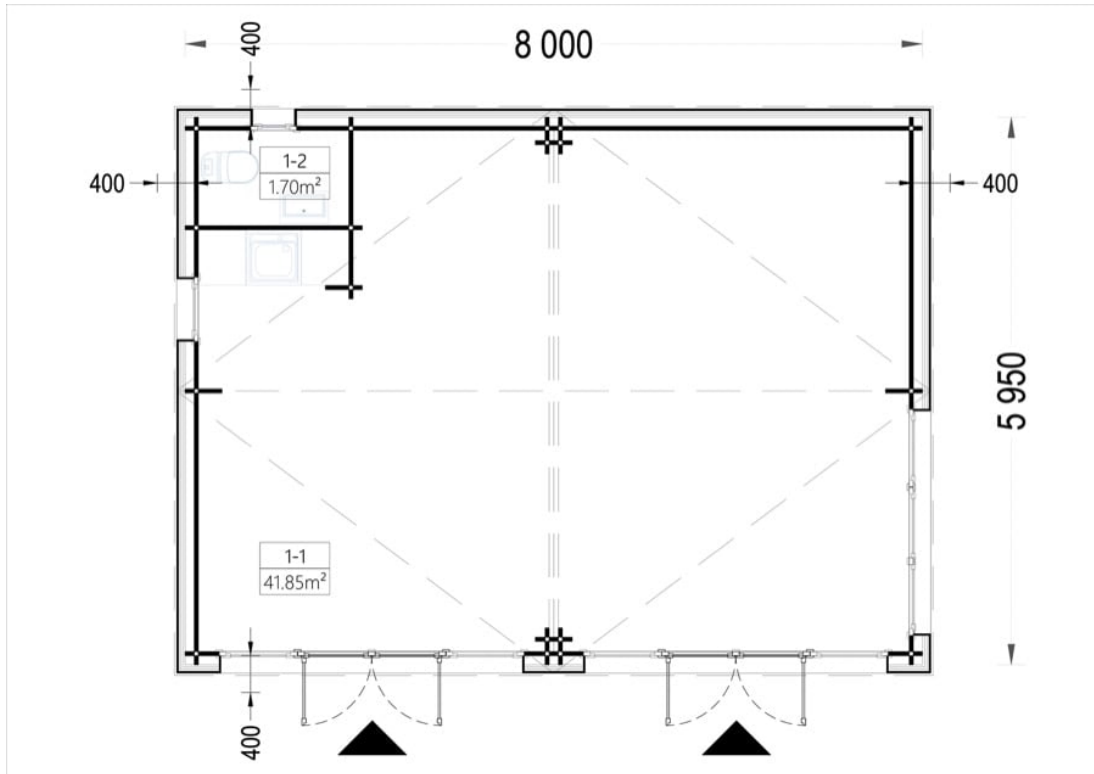

CASA IZOLATA LITORAL , 8×6 M, 48 M²

Produs #AV1161

PRETUL PRODUSULUI: 17132 € (~~17132~~)

Pretul include: grinzi de fundatie tratate in autoclava, pereti (grinzi imbinare nut si feder pe cant si chertate la capete), podea (dusumea 20 mm imbinare nut si feder), usi si ferestre din lemn cu geam termopan (4/6/4, spatiu aer), acoperis (partea lemnoasa), feronerie, proiect tehnic, TVA, tratamentul lemnului interior/exterior impotriva anticariilor, antimucegaiului si antiputregaiului.

SPECIFICATIILE SI IMAGINILE TEHNICE

SPECIFICATIILE TEHNICE

Dimensiuni externe	800 cm x 595 cm
Dimensiuni ferestre	1* 246 cm x 192 cm, 1* 70 cm x 105 cm, 1* 50 cm x 50 cm
Grosime perete	44 mm + Placare
Inaltime la coama	297 cm
Inaltime la streasina	229.5 cm
Material	Pin nordic natural, crescut lent
Material acoperis	placi din lemn 19-20mm + capriori + izolatie 100 mm
Material de podea	Placi de grosime 18-20 mm (Nut și Feder inclus) izolatie 100 mm XPS
Material invelitoare	Optional sindrila bituminosata tabla faltuita tigla metalica
Panta acoperisului	13,3 °
Sageac	40 cm
Suprafata acoperis	59 mp
Total metri patrati	48 m ²
Usa latime x inaltime	2* 331 cm x 192 cm, 1* 85 cm x 192 cm