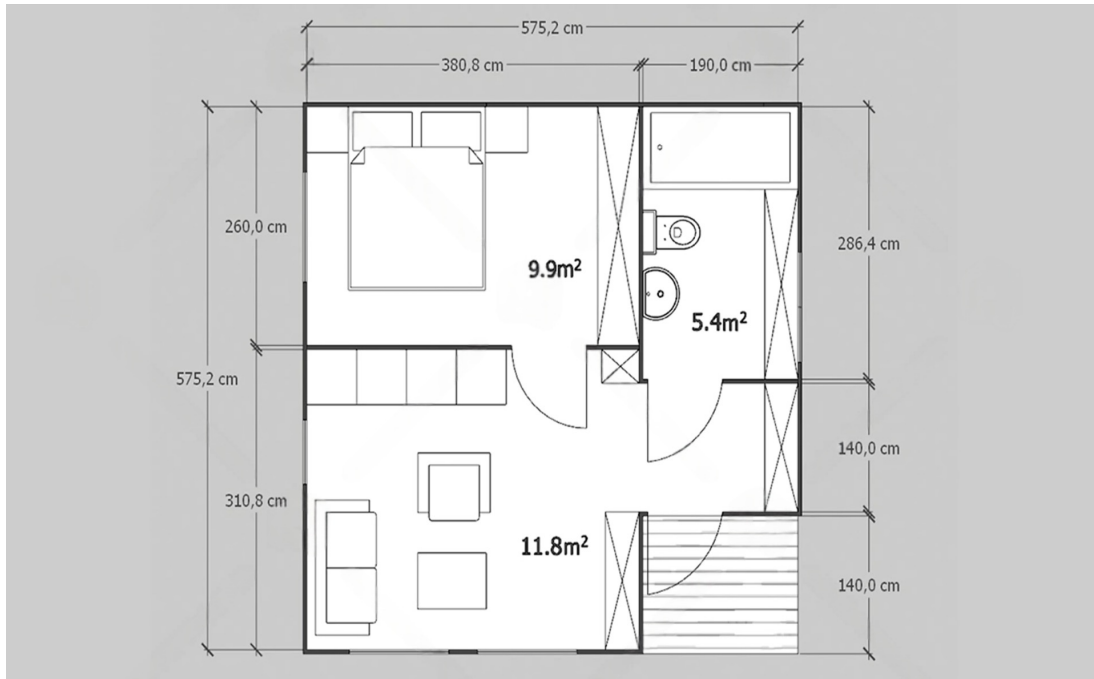

CASA VÂNĂTORULUI (44 MM), 6X6M, 36 M²

Produs #AV511

PRETUL PRODUSULUI: 12874 € (~~12874~~)

1

www.udis.ro | 0734 222 102 | contact@udis.ro

Viziteaza site-ul nostru pentru pretul actualizat.

Material Pin si Molid Nordic
Grinzi de fundatie tratate in autoclava
Pereti opusi interschimbabili
Podea cu nut si feder inclus (in functie de modelul ales)
Usi si ferestre rezistente la umiditate
Feroneria inclusa
Asterala cu suport intarit
TVA inclus
Proiect tehnic
Rezistenta mai buna la putregai, mucegai si carii
Fabricat protejand padurile

SPECIFICATIILE SI IMAGINILE TEHNICE

SPECIFICATIILE TEHNICE

Dimensiuni ferestre	5 x 1200 mm x 1200 mm
Grosime perete	44 mm
Inaltime la streasina	229.5 cm
Material	Molid nordic natural, cu crestere lenta
Material acoperis	Placi de grosime 19-20 mm (Nut și Feder inclus)
Material de podea	Placi de grosime 19-20 mm (Nut și Feder inclus)
Material invelitoare	Optional : sindrila bituminoasa ,tigla metalica sau tabla faltuita
Total metri patrati	36 m ²
Usa latime x inaltime	1 x 900 mm x 1930 mm, 1 x 830 mm x 1930 mm 1 x 830 mm x 1930 mm