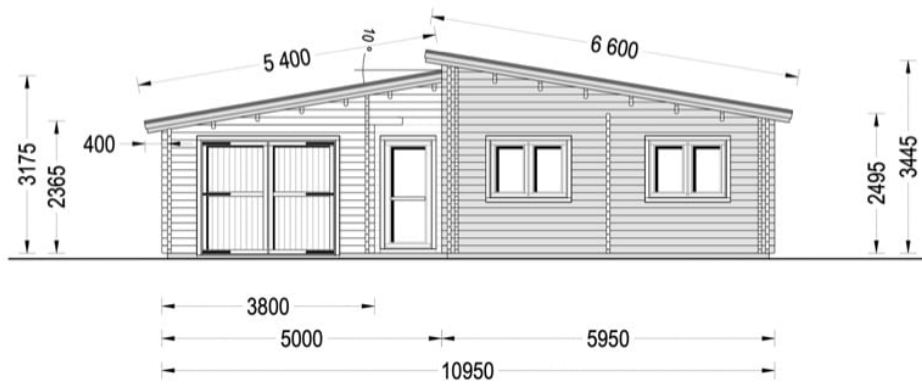

CASA IZOLAT DIN LEMN ZAGANU 84 M² + TERASA DE 18 M² + GARAJ DE 20 M² CU 2 DORMITOARE

Produs #AV336-2

PRETUL PRODUSULUI: 46610 € (46610)-

1

www.udis.ro | 0734 222 102 | contact@udis.ro

Viziteaza site-ul nostru pentru pretul actualizat.

SPECIFICATIILE TEHNICE

Dimensiuni externe	1300 cm x 1095 cm
Dimensiuni ferestre	6* 138 cm x 105 cm, 2* 186 cm x 50 cm
Inaltime la coama	344.5 cm
Inaltime la streasina	249.5 cm
Material	Pin nordic natural,crescut lent
Material acoperis	placi din lemn 19-20mm + capriori + izolatie 100 mm
Material de podea	Placi de grosime 18-20 mm (Nut și Feder inclus)izolatie 100 mm XPS
Material invelitoare	tigla metalica
Panta acoperisului	13,4°, 12,1°
Suprafata acoperis	146 mp
Total metri patrati	105 m ²
Tratament pentru lemn	Opțional
Usa latime x inaltime	9* 85 cm x 192 cm, 3* 161 cm x 192 cm