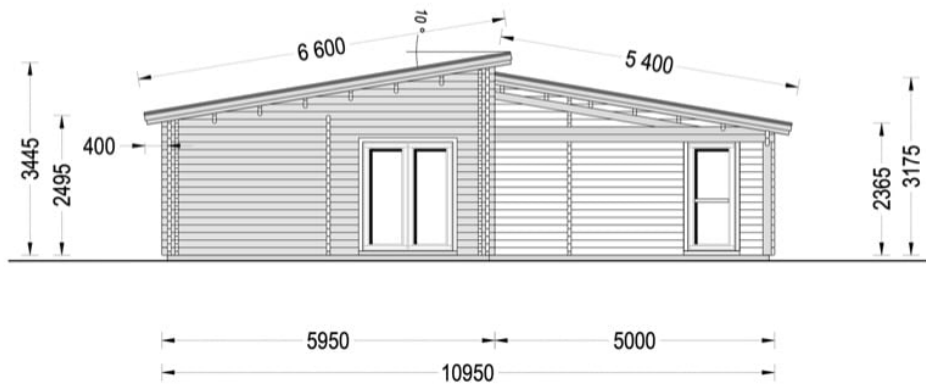

CASA IZOLAT DIN LEMN ZAGANU 84 M² + TERASA DE 18 M² + GARAJ DE 20 M² CU 2 DORMITOARE

Produs #AV336-2

PRETUL PRODUSULUI: 46610 € (46610)-

1

www.udis.ro | 0734 222 102 | contact@udis.ro

Viziteaza site-ul nostru pentru pretul actualizat.

SPECIFICATIILE TEHNICE

Dimensiuni externe	1300 cm x 1095 cm
Dimensiuni ferestre	6* 138 cm x 105 cm, 2* 186 cm x 50 cm
Inaltime la coama	344.5 cm
Inaltime la streasina	249.5 cm
Material	Pin nordic natural,crescut lent
Material acoperis	placi din lemn 19-20mm + capriori + izolatie 100 mm
Material de podea	Placi de grosime 18-20 mm (Nut și Feder inclus)izolatie 100 mm XPS
Material invelitoare	tigla metalica
Panta acoperisului	13,4°, 12,1°
Suprafata acoperis	146 mp
Total metri patrati	105 m ²
Tratament pentru lemn	Opțional
Usa latime x inaltime	9* 85 cm x 192 cm, 3* 161 cm x 192 cm