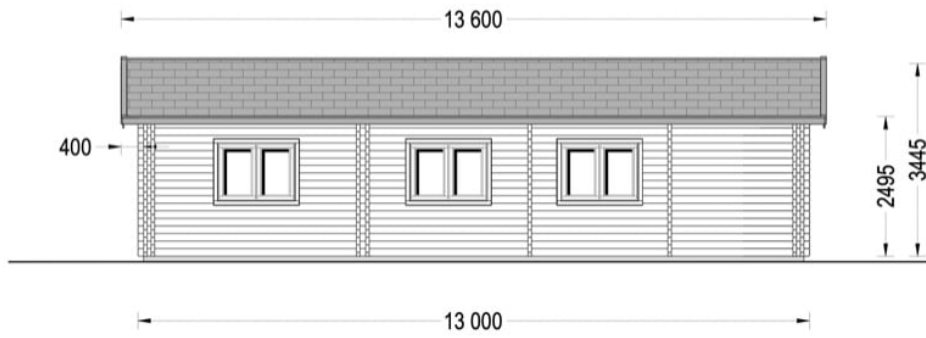

CASA IZOLAT DIN LEMN ZAGANU 84 M² + TERASA DE 18 M² + GARAJ DE 20 M² CU 2 DORMITOARE

Produs #AV336-2

PRETUL PRODUSULUI: 46610 € (46610)-

1

www.udis.ro | 0734 222 102 | contact@udis.ro

Viziteaza site-ul nostru pentru pretul actualizat.

SPECIFICATIILE TEHNICE

Dimensiuni externe	1300 cm x 1095 cm
Dimensiuni ferestre	6* 138 cm x 105 cm, 2* 186 cm x 50 cm
Inaltime la coama	344.5 cm
Inaltime la streasina	249.5 cm
Material	Pin nordic natural,crescut lent
Material acoperis	placi din lemn 19-20mm + capriori + izolatie 100 mm
Material de podea	Placi de grosime 18-20 mm (Nut și Feder inclus)izolatie 100 mm XPS
Material invelitoare	tigla metalica
Panta acoperisului	13,4°, 12,1°
Suprafata acoperis	146 mp
Total metri patrati	105 m ²
Tratament pentru lemn	Opțional
Usa latime x inaltime	9* 85 cm x 192 cm, 3* 161 cm x 192 cm