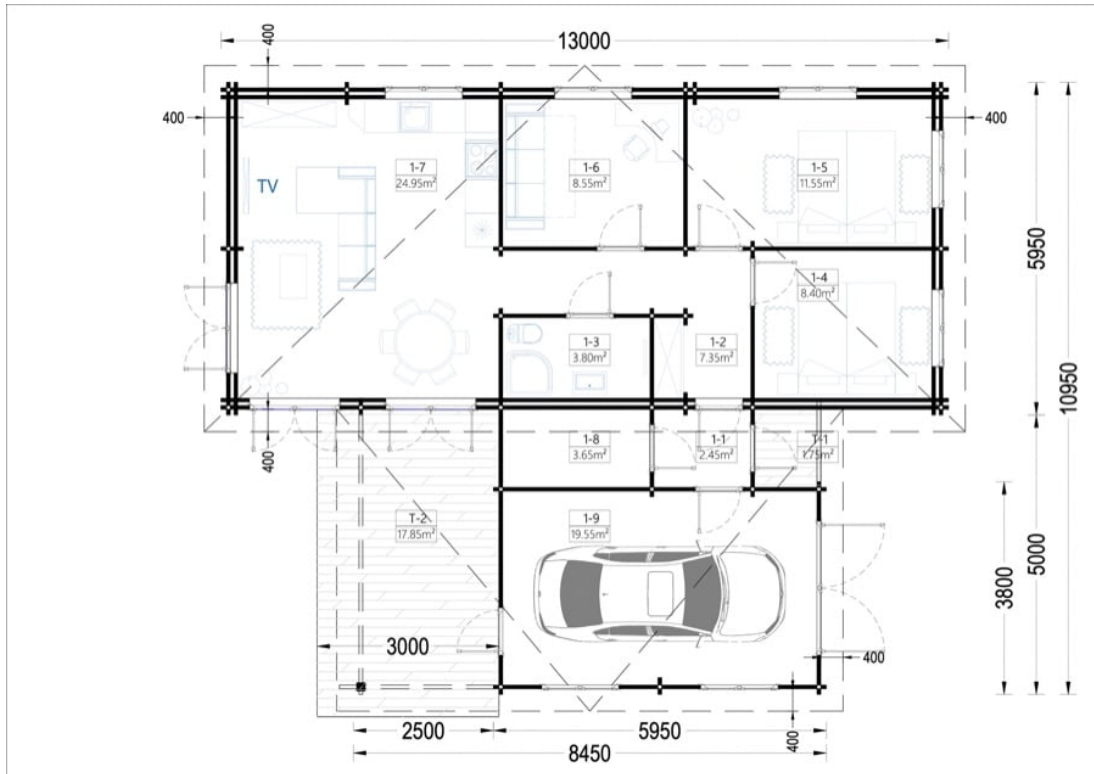

CASA IZOLAT DIN LEMN ZAGANU 84 M² + TERASA DE 18 M² + GARAJ DE 20 M² CU 2 DORMITOARE

Produs #AV336-2

PRETUL PRODUSULUI: 46610 € (46610)-

1

www.udis.ro | 0734 222 102 | contact@udis.ro

Viziteaza site-ul nostru pentru pretul actualizat.

SPECIFICATIILE SI IMAGINILE TEHNICE

SPECIFICATIILE TEHNICE

Dimensiuni externe	1300 cm x 1095 cm
Dimensiuni ferestre	6* 138 cm x 105 cm, 2* 186 cm x 50 cm
Inaltime la coama	344.5 cm
Inaltime la streasina	249.5 cm
Material	Pin nordic natural,crescut lent
Material acoperis	placi din lemn 19-20mm + capriori + izolatie 100 mm
Material de podea	Placi de grosime 18-20 mm (Nut și Feder inclus)izolatie 100 mm XPS
Material invelitoare	tigla metalica
Panta acoperisului	13,4°, 12,1°
Suprafata acoperis	146 mp
Total metri patrati	105 m ²
Tratament pentru lemn	Opțional
Usa latime x inaltime	9* 85 cm x 192 cm, 3* 161 cm x 192 cm