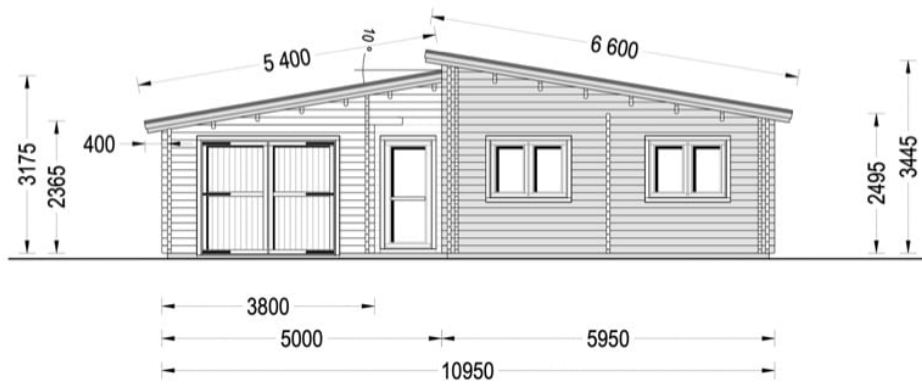

CASA IZOLAT DIN LEMN ZAGANU 84 M² + TERASA DE 18 M² + GARAJ DE 20 M² CU 2 DORMITOARE

Produs #AV336-2

PRETUL PRODUSULUI: 46610 € (46610)-

1

www.udis.ro | 0734 222 102 | contact@udis.ro

Viziteaza site-ul nostru pentru pretul actualizat.

SPECIFICATIILE SI IMAGINILE TEHNICE

SPECIFICATIILE TEHNICE

Dimensiuni externe	1300 cm x 1095 cm
Dimensiuni ferestre	6* 138 cm x 105 cm, 2* 186 cm x 50 cm
Inaltime la coama	344.5 cm
Inaltime la streasina	249.5 cm
Material	Pin nordic natural,crescut lent
Material acoperis	placi din lemn 19-20mm + capriori + izolatie 100 mm
Material de podea	Placi de grosime 18-20 mm (Nut și Feder inclus)izolatie 100 mm XPS
Material invelitoare	tigla metalica
Panta acoperisului	13,4°, 12,1°
Suprafata acoperis	146 mp
Total metri patrati	105 m ²
Tratament pentru lemn	Opțional
Usa latime x inaltime	9* 85 cm x 192 cm, 3* 161 cm x 192 cm