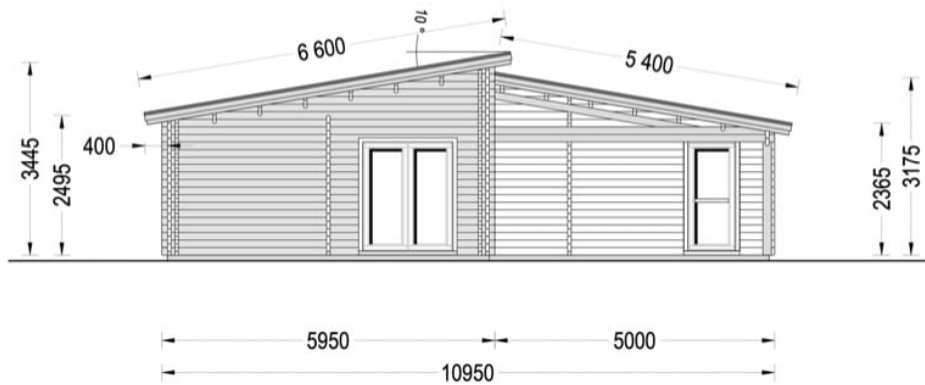

CASA IZOLAT DIN LEMN ZAGANU 84 M² + TERASA DE 18 M² + GARAJ DE 20 M² CU 2 DORMITOARE

Produs #AV336-2

PRETUL PRODUSULUI: 46610 € (46610)-

1

www.udis.ro | 0734 222 102 | contact@udis.ro

Viziteaza site-ul nostru pentru pretul actualizat.

SPECIFICATIILE SI IMAGINILE TEHNICE

SPECIFICATIILE TEHNICE

Dimensiuni externe	1300 cm x 1095 cm
Dimensiuni ferestre	6* 138 cm x 105 cm, 2* 186 cm x 50 cm
Inaltime la coama	344.5 cm
Inaltime la streasina	249.5 cm
Material	Pin nordic natural,crescut lent
Material acoperis	placi din lemn 19-20mm + capriori + izolatie 100 mm
Material de podea	Placi de grosime 18-20 mm (Nut și Feder inclus)izolatie 100 mm XPS
Material invelitoare	tigla metalica
Panta acoperisului	13,4°, 12,1°
Suprafata acoperis	146 mp
Total metri patrati	105 m ²
Tratament pentru lemn	Opțional
Usa latime x inaltime	9* 85 cm x 192 cm, 3* 161 cm x 192 cm