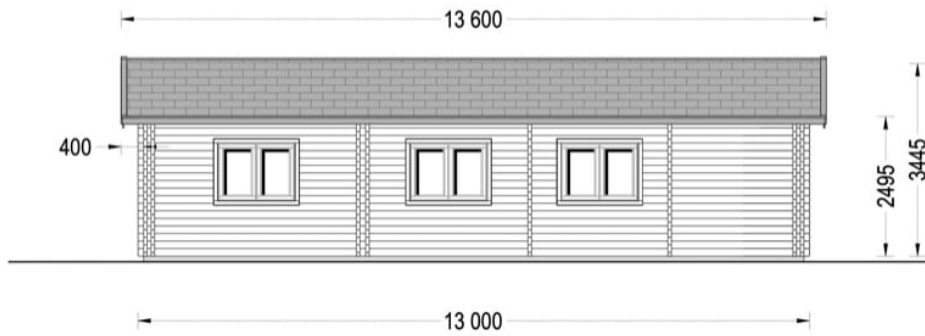

CASA IZOLAT DIN LEMN ZAGANU 84 M² + TERASA DE 18 M² + GARAJ DE 20 M² CU 2 DORMITOARE

Produs #AV336-2

PRETUL PRODUSULUI: 46610 € (46610)-

1

www.udis.ro | 0734 222 102 | contact@udis.ro

Viziteaza site-ul nostru pentru pretul actualizat.

SPECIFICATIILE SI IMAGINILE TEHNICE

SPECIFICATIILE TEHNICE

Dimensiuni externe	1300 cm x 1095 cm
Dimensiuni ferestre	6* 138 cm x 105 cm, 2* 186 cm x 50 cm
Inaltime la coama	344.5 cm
Inaltime la streasina	249.5 cm
Material	Pin nordic natural,crescut lent
Material acoperis	placi din lemn 19-20mm + capriori + izolatie 100 mm
Material de podea	Placi de grosime 18-20 mm (Nut și Feder inclus)izolatie 100 mm XPS
Material invelitoare	tigla metalica
Panta acoperisului	13,4°, 12,1°
Suprafata acoperis	146 mp
Total metri patrati	105 m ²
Tratament pentru lemn	Opțional
Usa latime x inaltime	9* 85 cm x 192 cm, 3* 161 cm x 192 cm