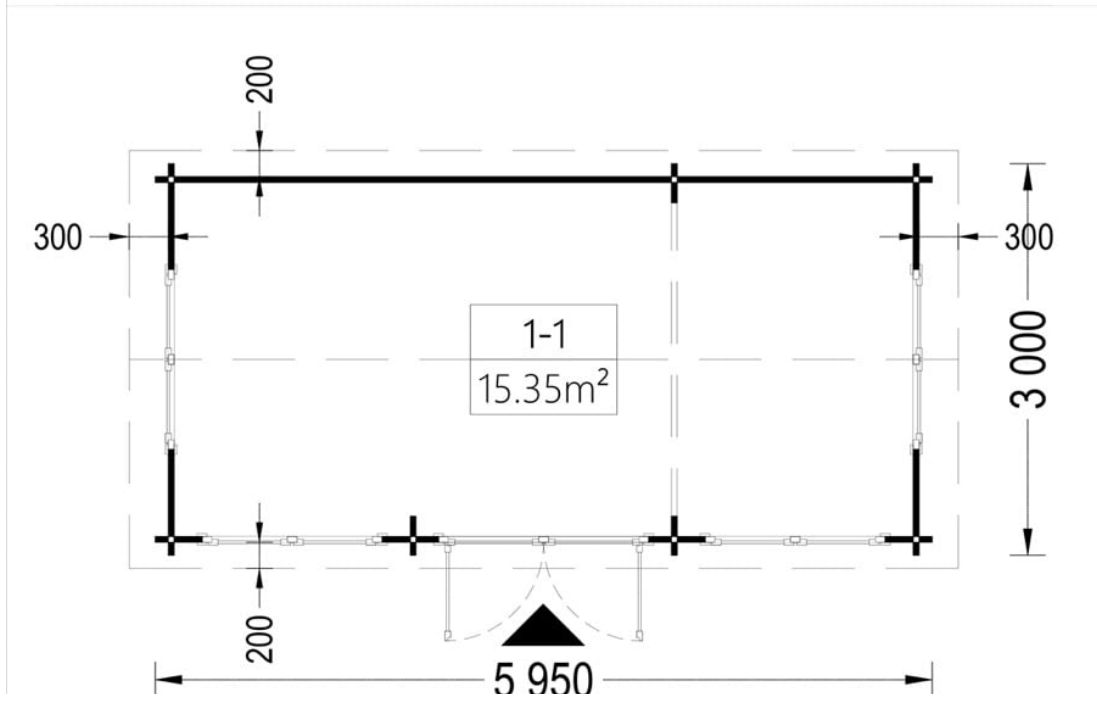

CASUTA DE GRADINA BRASOV (44 MM) 6×3 M 18 MP

Produs #AV137

PRETUL PRODUSULUI: 5220 € (~~5220~~)

Pretul include: grinzi de fundatie tratate in autoclava, pereti (grinzi imbinare nut si feder pe cant si chertate la capete), podea (dusumea 20 mm imbinare nut si feder), usi si ferestre din lemn cu geam termopan (4/6/4, spatiu

SPECIFICATIILE SI IMAGINILE TEHNICE

SPECIFICATIILE TEHNICE

Dimensiuni ferestre	4* 138 cm x 105 cm
Grosime perete	44 mm
Inaltime la coama	250 cm
Inaltime la streasina	223 cm
Material	Pin nordic natural,crescut lent
Material acoperis	Placi de grosime 19-20 mm (Nut și Feder inclus)
Material de podea	Placi de grosime 19-20 mm (Nut și Feder inclus)
Material invelitoare	Optional
Panta acoperisului	13°
Suprafata acoperis	22 mp
Total metri patrati	18 m ²
Usa latime x inaltime	1* 161 cm x 192 cm