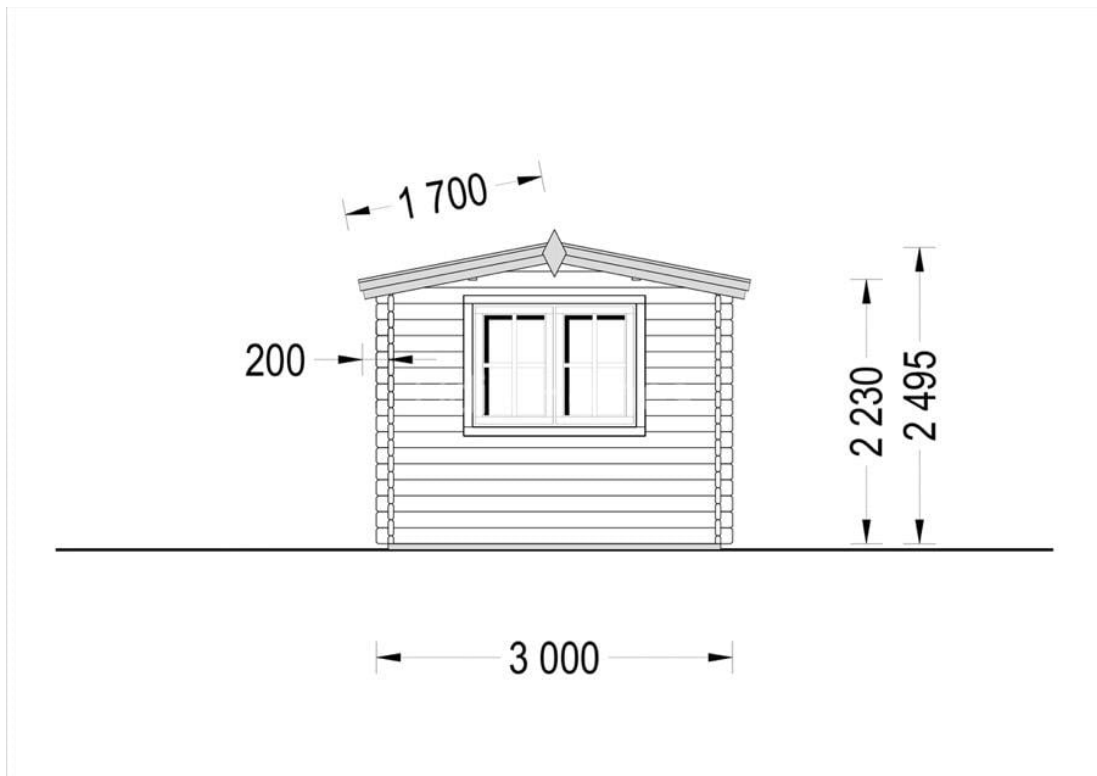

CASUTA DE GRADINA BRASOV (44 MM) 6×3 M 18 MP

Produs #AV137

PRETUL PRODUSULUI: 5220 € (~~5220~~)

Pretul include: grinzi de fundatie tratate in autoclava, pereti (grinzi imbinare nut si feder pe cant si chertate la capete), podea (dusumea 20 mm imbinare nut si feder), usi si ferestre din lemn cu geam termopan (4/6/4, spatiu

SPECIFICATIILE SI IMAGINILE TEHNICE

SPECIFICATIILE TEHNICE

Dimensiuni ferestre	4* 138 cm x 105 cm
Grosime perete	44 mm
Inaltime la coama	250 cm
Inaltime la streasina	223 cm
Material	Pin nordic natural,crescut lent
Material acoperis	Placi de grosime 19-20 mm (Nut și Feder inclus)
Material de podea	Placi de grosime 19-20 mm (Nut și Feder inclus)
Material invelitoare	Optional
Panta acoperisului	13°
Suprafata acoperis	22 mp
Total metri patrati	18 m ²
Usa latime x inaltime	1* 161 cm x 192 cm