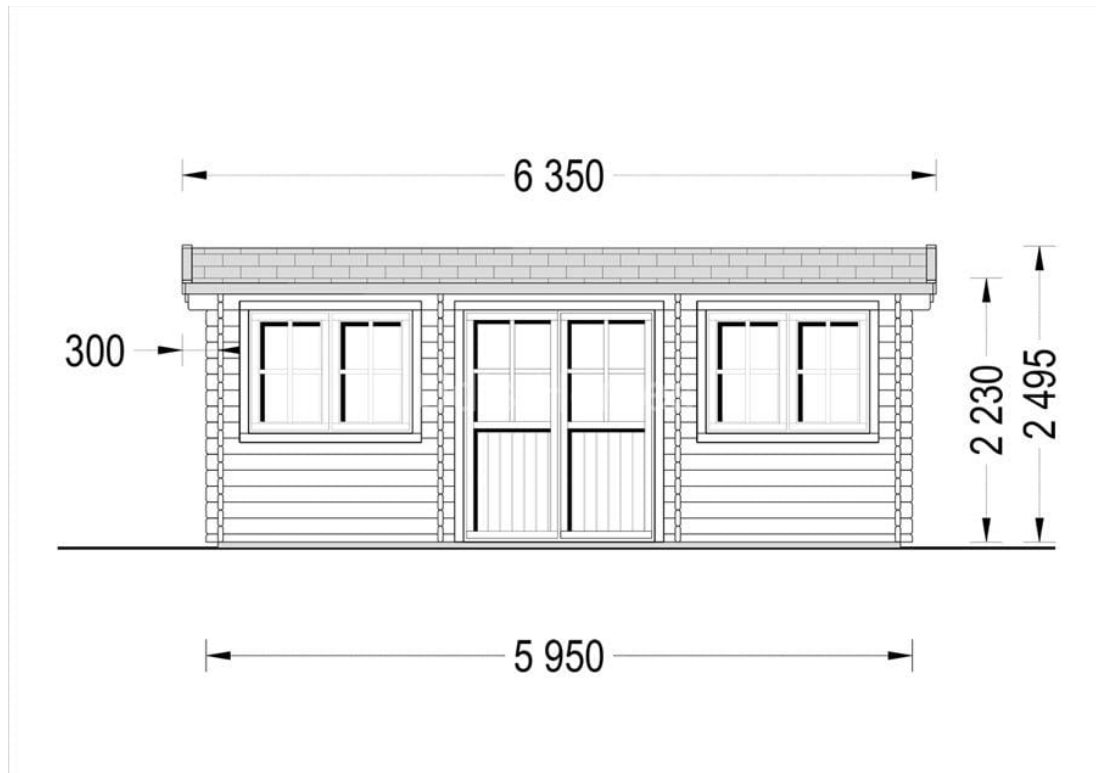

CASUTA DE GRADINA BRASOV (44 MM) 6×3 M 18 MP

Produs #AV137

PRETUL PRODUSULUI: 5220 € (~~5220~~)

Pretul include: grinzi de fundatie tratate in autoclava, pereti (grinzi imbinare nut si feder pe cant si chertate la capete), podea (dusumea 20 mm imbinare nut si feder), usi si ferestre din lemn cu geam termopan (4/6/4, spatiu

SPECIFICATIILE SI IMAGINILE TEHNICE

SPECIFICATIILE TEHNICE

Dimensiuni ferestre	4* 138 cm x 105 cm
Grosime perete	44 mm
Inaltime la coama	250 cm
Inaltime la streasina	223 cm
Material	Pin nordic natural,crescut lent
Material acoperis	Placi de grosime 19-20 mm (Nut și Feder inclus)
Material de podea	Placi de grosime 19-20 mm (Nut și Feder inclus)
Material invelitoare	Optional
Panta acoperisului	13°
Suprafata acoperis	22 mp
Total metri patrati	18 m ²
Usa latime x inaltime	1* 161 cm x 192 cm