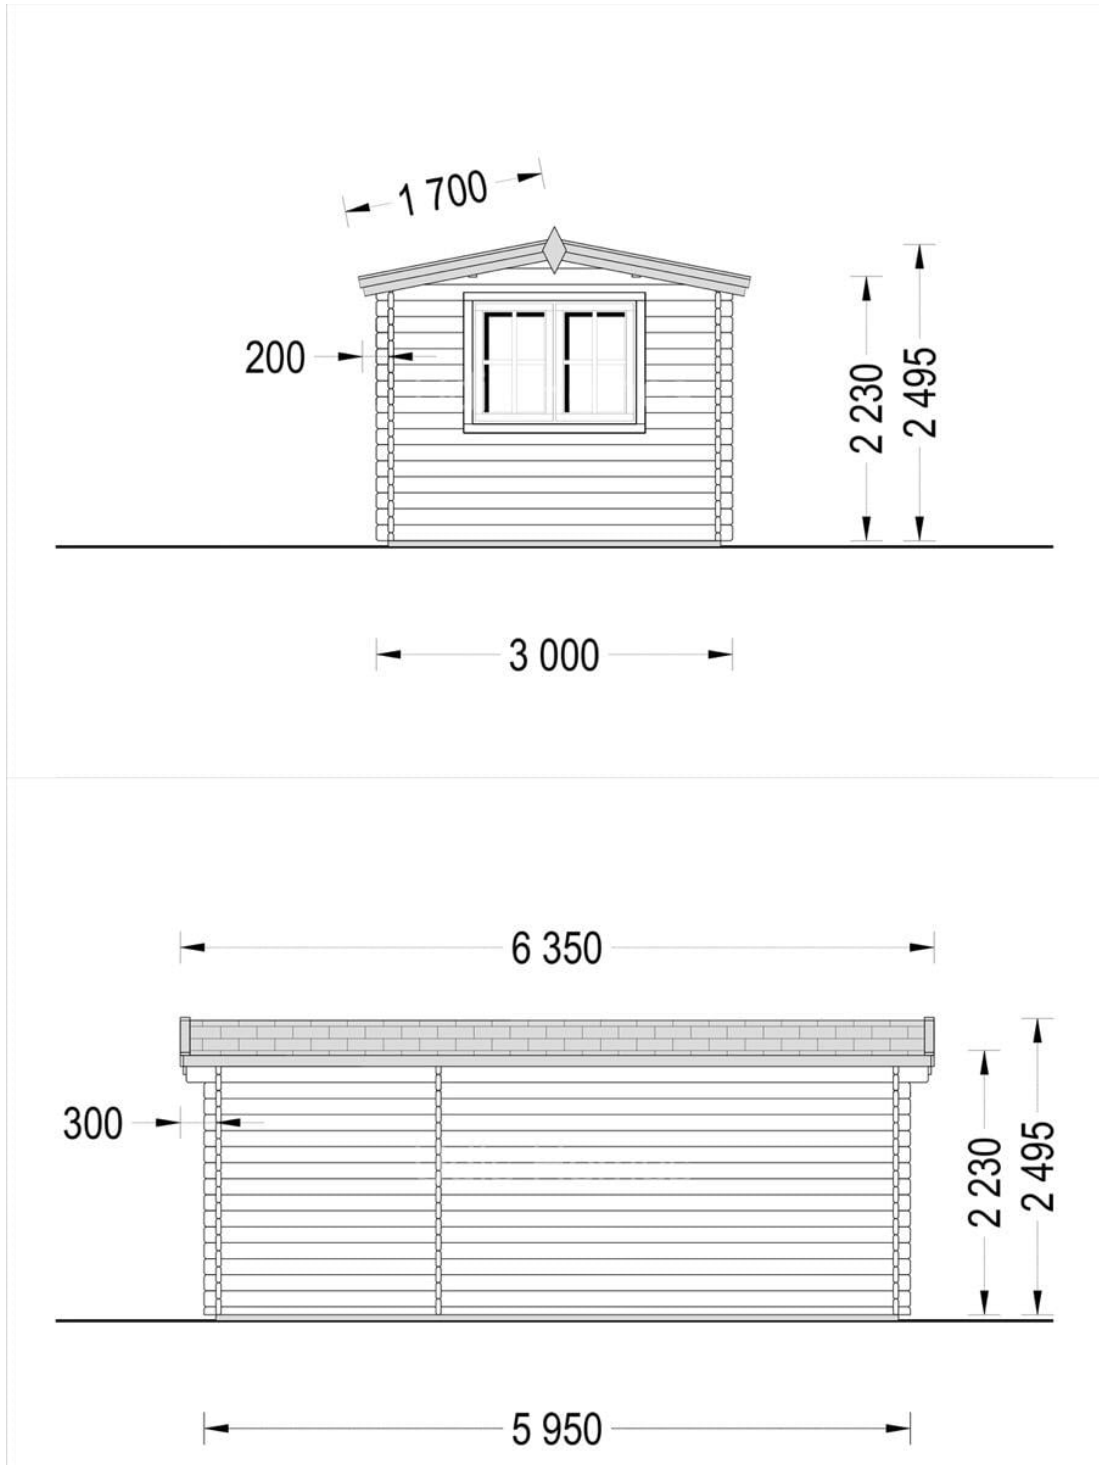

CASUTA DE GRADINA BRASOV (44 MM) 6×3 M 18 MP

Produs #AV137

PRETUL PRODUSULUI: 5220 € (~~5220~~)

Pretul include: grinzi de fundatie tratate in autoclava, pereti (grinzi imbinare nut si feder pe cant si chertate la capete), podea (dusumea 20 mm imbinare nut si feder), usi si ferestre din lemn cu geam termopan (4/6/4, spatiu

SPECIFICATIILE SI IMAGINILE TEHNICE

SPECIFICATIILE TEHNICE

Dimensiuni ferestre	4* 138 cm x 105 cm
Grosime perete	44 mm
Inaltime la coama	250 cm
Inaltime la streasina	223 cm
Material	Pin nordic natural,crescut lent
Material acoperis	Placi de grosime 19-20 mm (Nut și Feder inclus)
Material de podea	Placi de grosime 19-20 mm (Nut și Feder inclus)
Material invelitoare	Optional
Panta acoperisului	13°
Suprafata acoperis	22 mp
Total metri patrati	18 m ²
Usa latime x inaltime	1* 161 cm x 192 cm