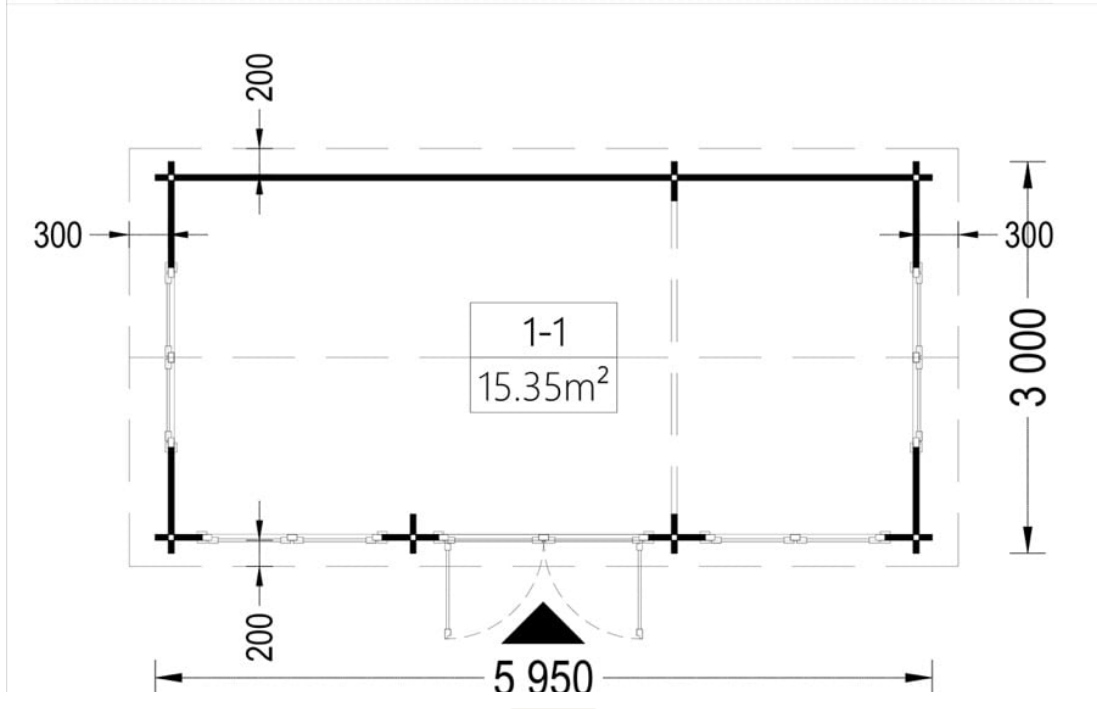

CASUTA DE GRADINA BRASOV (44 MM) 6×3 M 18 MP

Produs #AV137

PRETUL PRODUSULUI: 5220 € (~~5220~~)

Pretul include: grinzi de fundatie tratate in autoclava, pereti (grinzi imbinare nut si feder pe cant si chertate la capete), podea (dusumea 20 mm imbinare nut si feder), usi si ferestre din lemn cu geam termopan (4/6/4, spatiu

SPECIFICATIILE SI IMAGINILE TEHNICE

SPECIFICATIILE TEHNICE

Dimensiuni ferestre	4* 138 cm x 105 cm
Grosime perete	44 mm
Inaltime la coama	250 cm
Inaltime la streasina	223 cm
Material	Pin nordic natural,crescut lent
Material acoperis	Placi de grosime 19-20 mm (Nut și Feder inclus)
Material de podea	Placi de grosime 19-20 mm (Nut și Feder inclus)
Material invelitoare	Optional
Panta acoperisului	13°
Suprafata acoperis	22 mp
Total metri patrati	18 m ²
Usa latime x inaltime	1* 161 cm x 192 cm