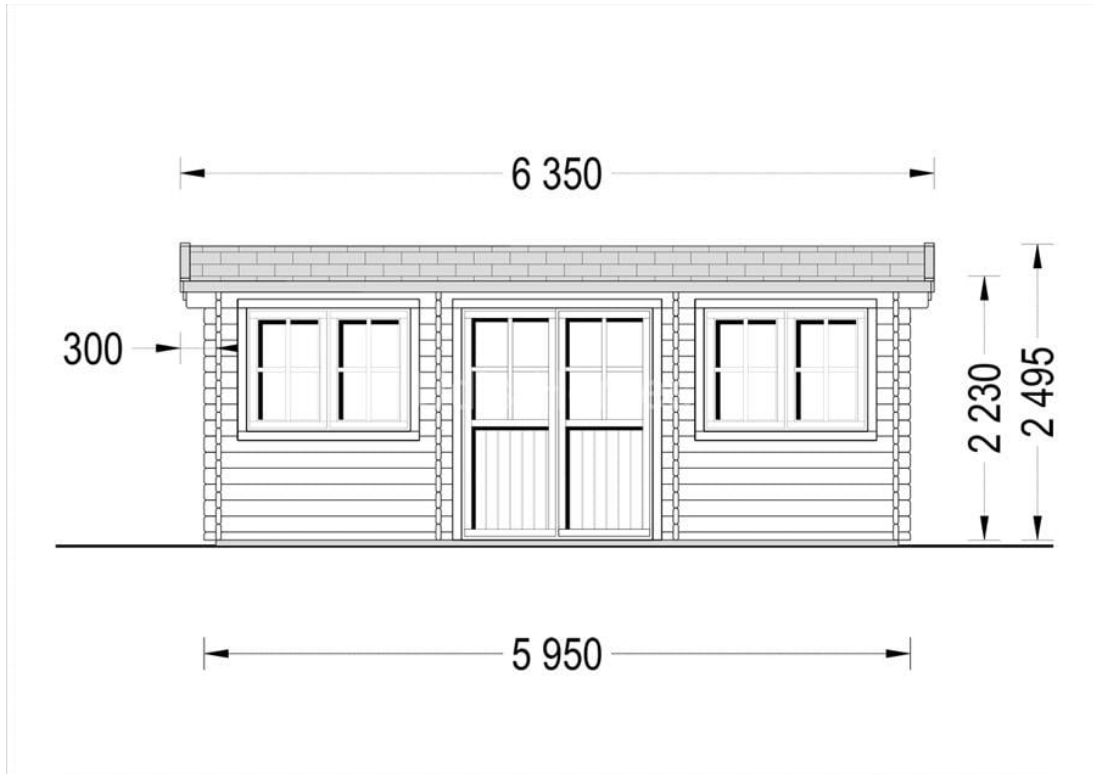

CASUTA DE GRADINA BRASOV (44 MM) 6×3 M 18 MP

Produs #AV137

PRETUL PRODUSULUI: 5220 € (~~5220~~)

Pretul include: grinzi de fundatie tratate in autoclava, pereti (grinzi imbinare nut si feder pe cant si chertate la capete), podea (dusumea 20 mm imbinare nut si feder), usi si ferestre din lemn cu geam termopan (4/6/4, spatiu

SPECIFICATIILE SI IMAGINILE TEHNICE

SPECIFICATIILE TEHNICE

Dimensiuni ferestre	4* 138 cm x 105 cm
Grosime perete	44 mm
Inaltime la coama	250 cm
Inaltime la streasina	223 cm
Material	Pin nordic natural,crescut lent
Material acoperis	Placi de grosime 19-20 mm (Nut și Feder inclus)
Material de podea	Placi de grosime 19-20 mm (Nut și Feder inclus)
Material invelitoare	Optional
Panta acoperisului	13°
Suprafata acoperis	22 mp
Total metri patrati	18 m ²
Usa latime x inaltime	1* 161 cm x 192 cm