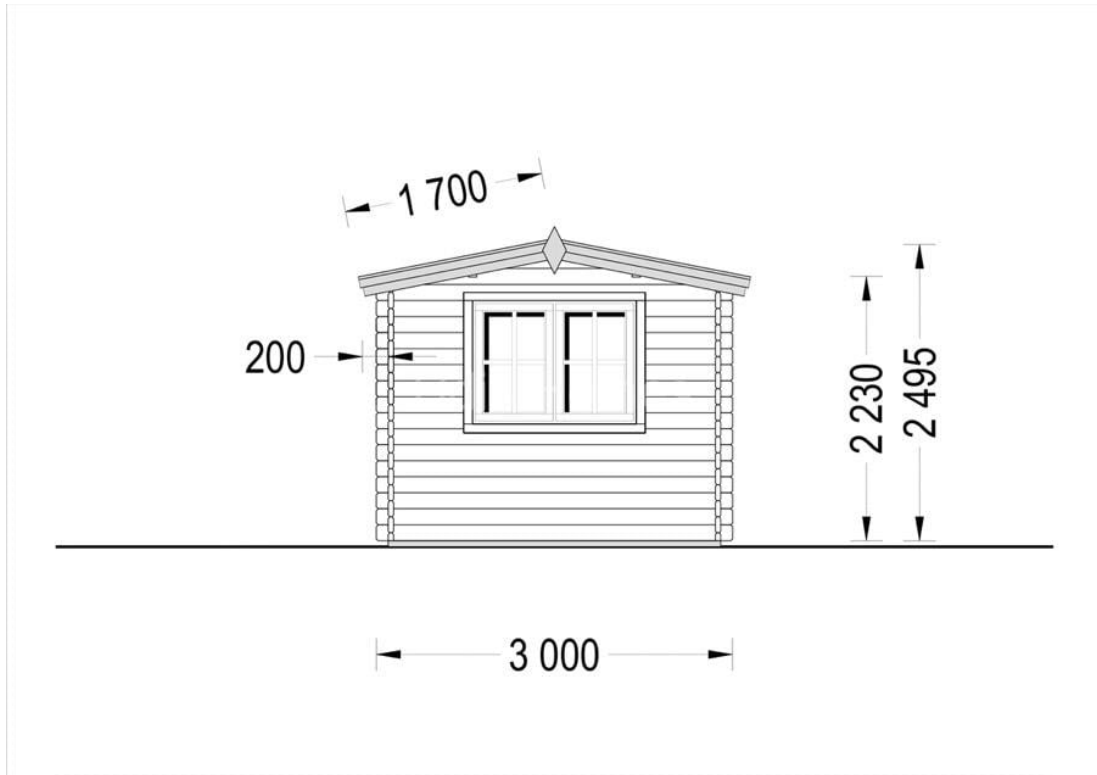

CASUTA DE GRADINA BRASOV (44 MM) 6×3 M 18 MP

Produs #AV137

PRETUL PRODUSULUI: 5220 € (~~5220~~)

Pretul include: grinzi de fundatie tratate in autoclava, pereti (grinzi imbinare nut si feder pe cant si chertate la capete), podea (dusumea 20 mm imbinare nut si feder), usi si ferestre din lemn cu geam termopan (4/6/4, spatiu

SPECIFICATIILE SI IMAGINILE TEHNICE

SPECIFICATIILE TEHNICE

Dimensiuni ferestre	4* 138 cm x 105 cm
Grosime perete	44 mm
Inaltime la coama	250 cm
Inaltime la streasina	223 cm
Material	Pin nordic natural,crescut lent
Material acoperis	Placi de grosime 19-20 mm (Nut și Feder inclus)
Material de podea	Placi de grosime 19-20 mm (Nut și Feder inclus)
Material invelitoare	Optional
Panta acoperisului	13°
Suprafata acoperis	22 mp
Total metri patrati	18 m ²
Usa latime x inaltime	1* 161 cm x 192 cm