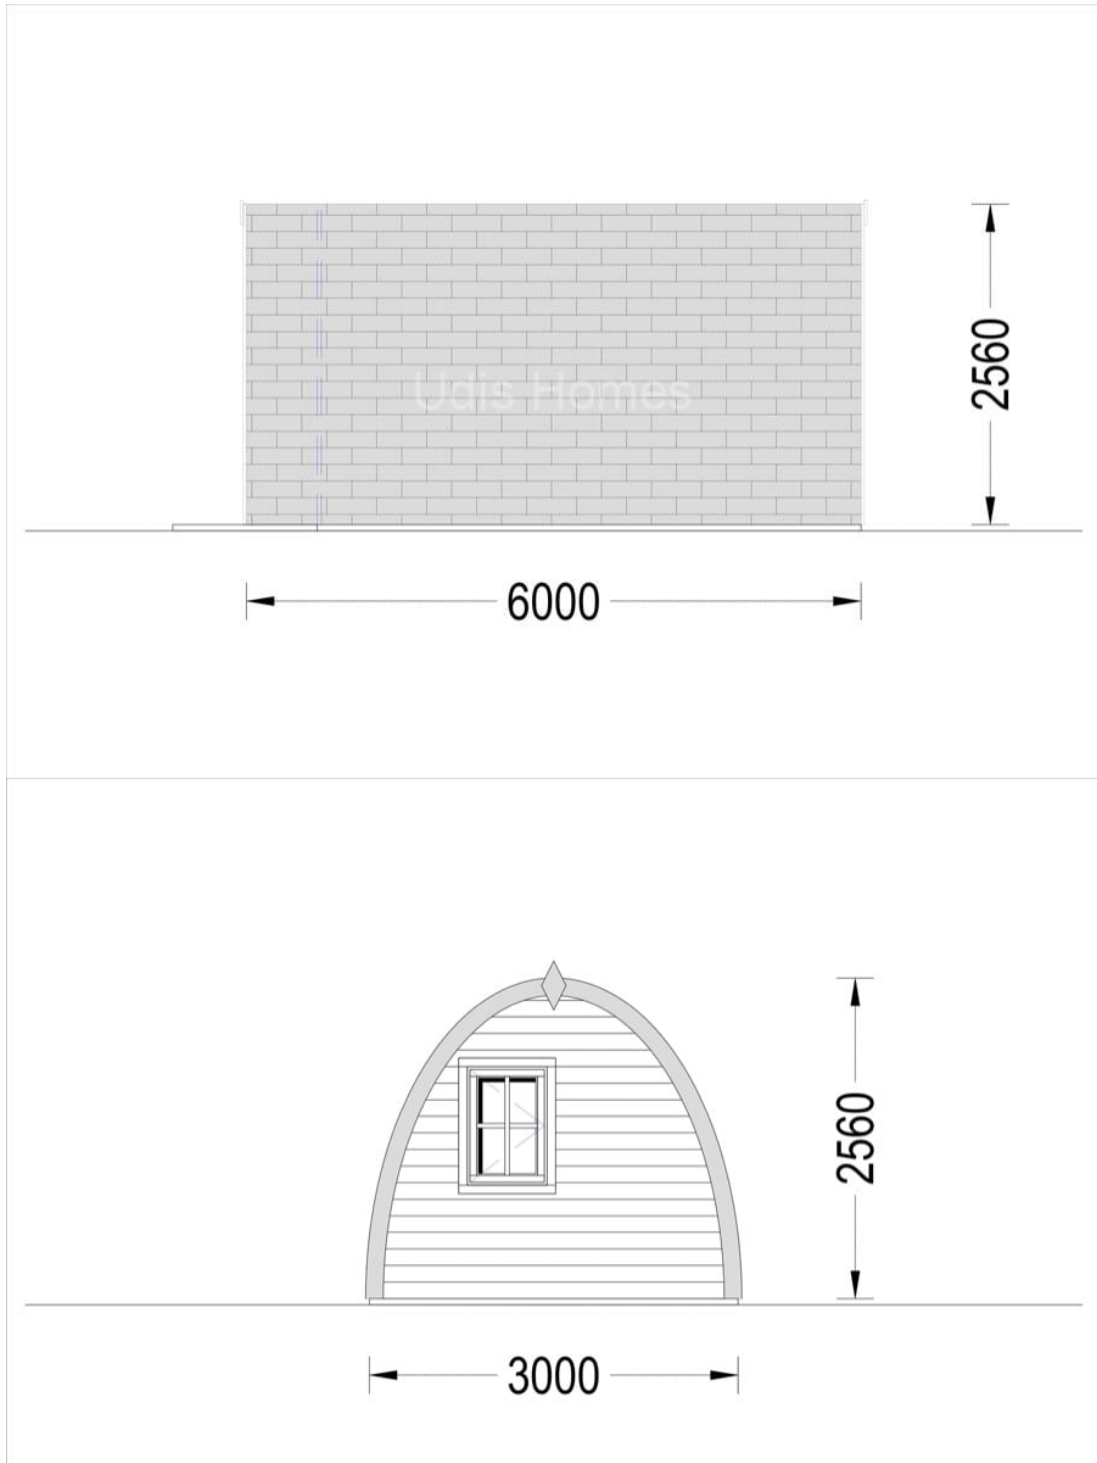

CASUTA DE GRADINA CRISAN (28 MM) 3×6 M 18 M²

Produs #AV355

PRETUL PRODUSULUI: 4708 € (~~4708~~)

Pretul include: grinzi de fundatie tratate in autoclava, pereti (grinzi imbinare nut si feder pe cant si chertate la capete), podea (dusumea 20 mm imbinare nut si feder), usi si ferestre din lemn cu geam termopan (4/6/4, spatiu

SPECIFICATIILE SI IMAGINILE TEHNICE

SPECIFICATIILE TEHNICE

Dimensiuni ferestre	1* 70 cm x 105 cm
Grosime perete	28 mm
Inaltime la coama	256 cm
Material	Pin nordic natural, crescut lent
Material acoperis	Placi 28mm grosime
Material de podea	Placi de grosime 19-20 mm (Nut și Feder inclus)
Material invelitoare	Optional
Suprafata acoperis	40 m ²
Total metri patrati	18 m ²
Usa latime x inaltime	1* 130 cm x 190 cm; 1* 70 cm x 192 cm