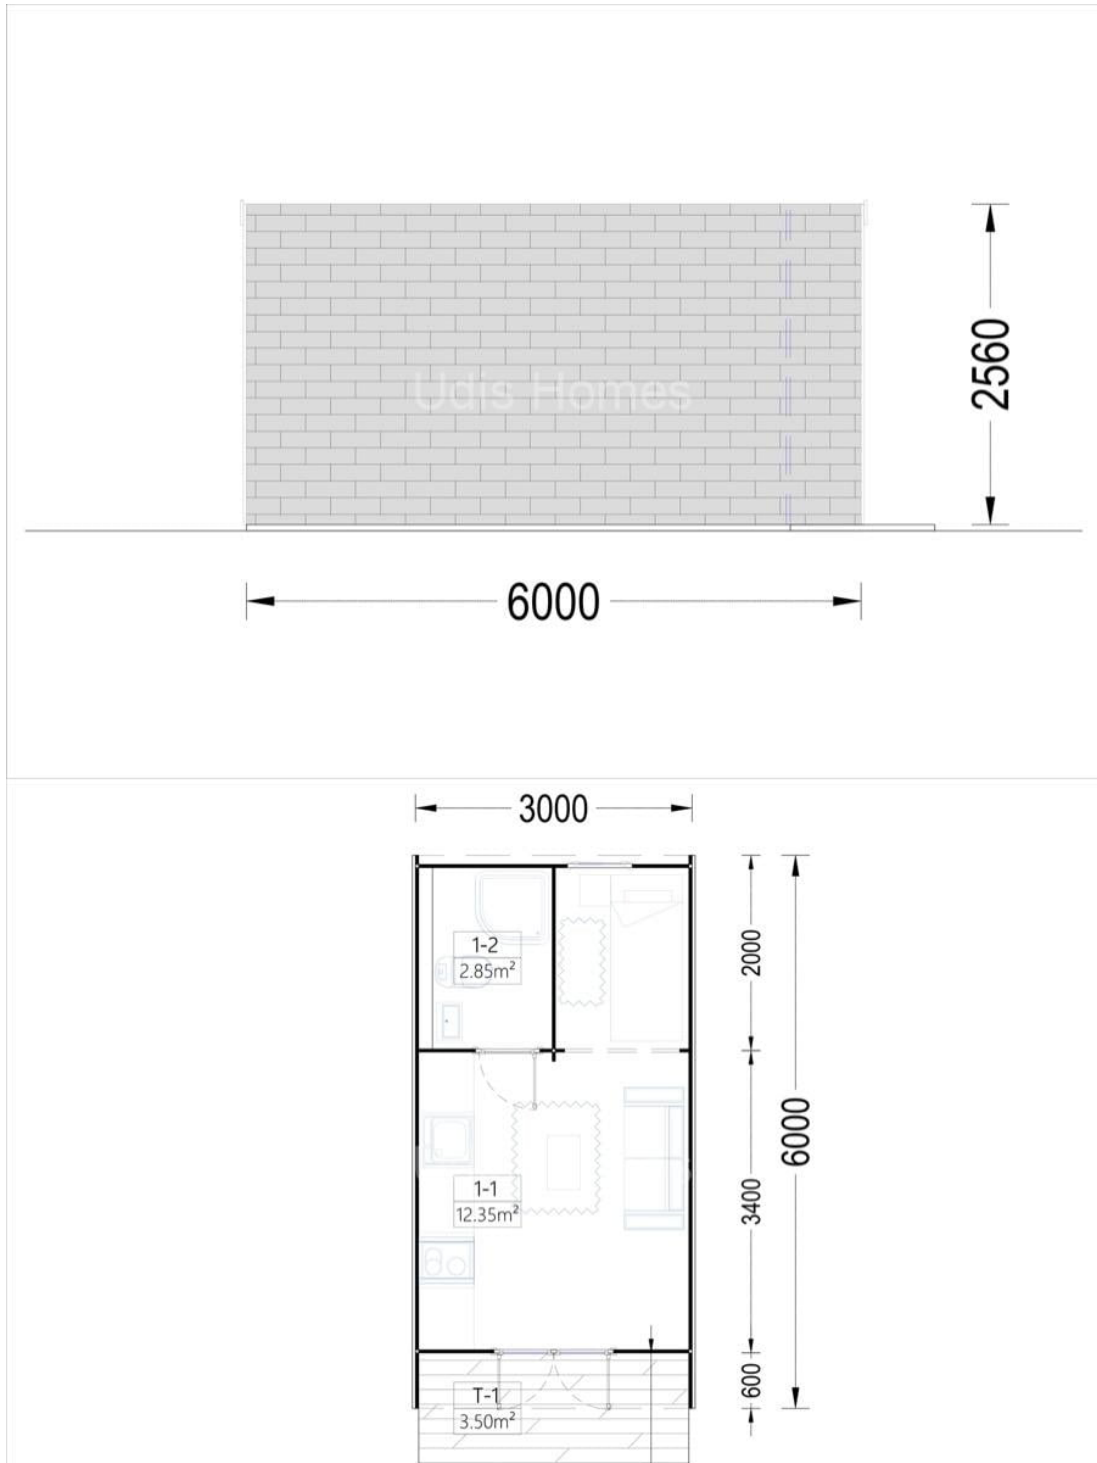

# CASUTA DE GRADINA CRISAN (28 MM) 3×6 M 18 M<sup>2</sup>

Produs #AV355

**PRETUL PRODUSULUI: 4708 € (~~4708~~)**

*Pretul include: grinzi de fundatie tratate in autoclava, pereti (grinzi imbinare nut si feder pe cant si chertate la capete), podea (dusumea 20 mm imbinare nut si feder), usi si ferestre din lemn cu geam termopan (4/6/4, spatiu*

## SPECIFICATIILE TEHNICE

Dimensiuni ferestre	1* 70 cm x 105 cm
Grosime perete	28 mm
Inaltime la coama	256 cm
Material	Pin nordic natural, crescut lent
Material acoperis	Placi 28mm grosime
Material de podea	Placi de grosime 19-20 mm (Nut și Feder inclus)
Material invelitoare	Optional
Suprafata acoperis	40 m <sup>2</sup>
Total metri patrati	18 m <sup>2</sup>
Usa latime x inaltime	1* 130 cm x 190 cm; 1* 70 cm x 192 cm