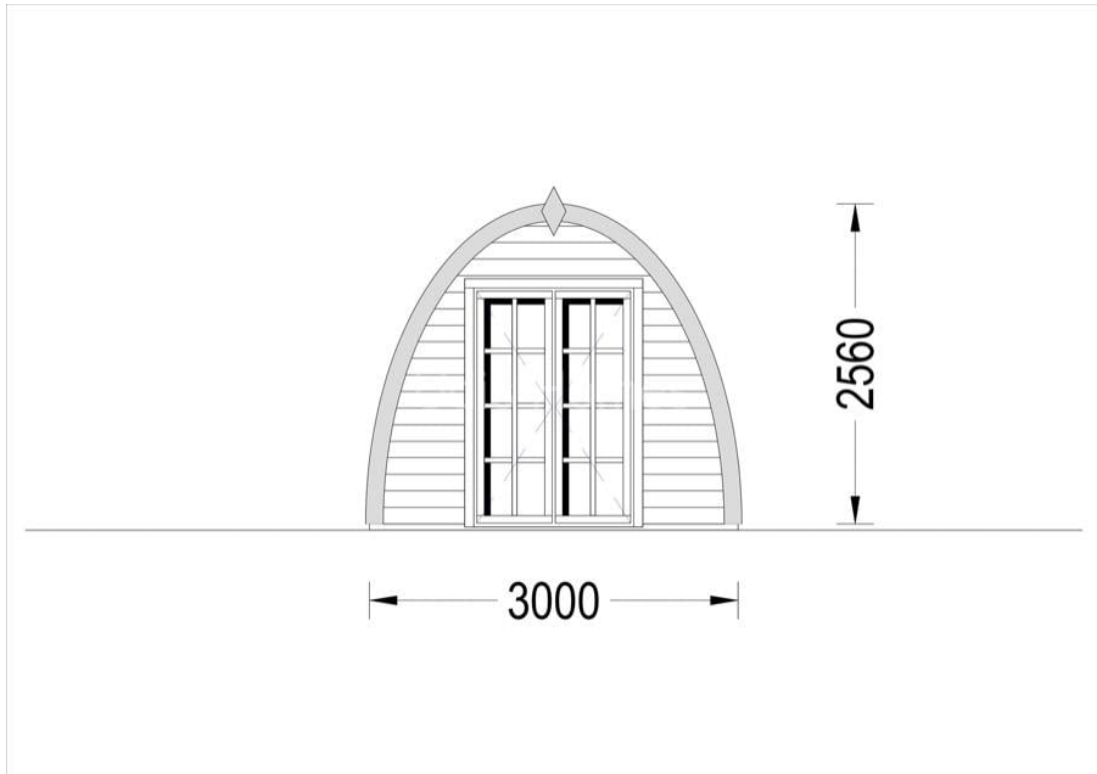

# CASUTA DE GRADINA CRISAN (28 MM) 3×6 M 18 M<sup>2</sup>

Produs #AV355

**PRETUL PRODUSULUI: 4708 € (~~4708~~)**

*Pretul include: grinzi de fundatie tratate in autoclava, pereti (grinzi imbinare nut si feder pe cant si chertate la capete), podea (dusumea 20 mm imbinare nut si feder), usi si ferestre din lemn cu geam termopan (4/6/4, spatiu*

## SPECIFICATIILE TEHNICE

Dimensiuni ferestre	1* 70 cm x 105 cm
Grosime perete	28 mm
Inaltime la coama	256 cm
Material	Pin nordic natural, crescut lent
Material acoperis	Placi 28mm grosime
Material de podea	Placi de grosime 19-20 mm (Nut și Feder inclus)
Material invelitoare	Optional
Suprafata acoperis	40 m <sup>2</sup>
Total metri patrati	18 m <sup>2</sup>
Usa latime x inaltime	1* 130 cm x 190 cm; 1* 70 cm x 192 cm