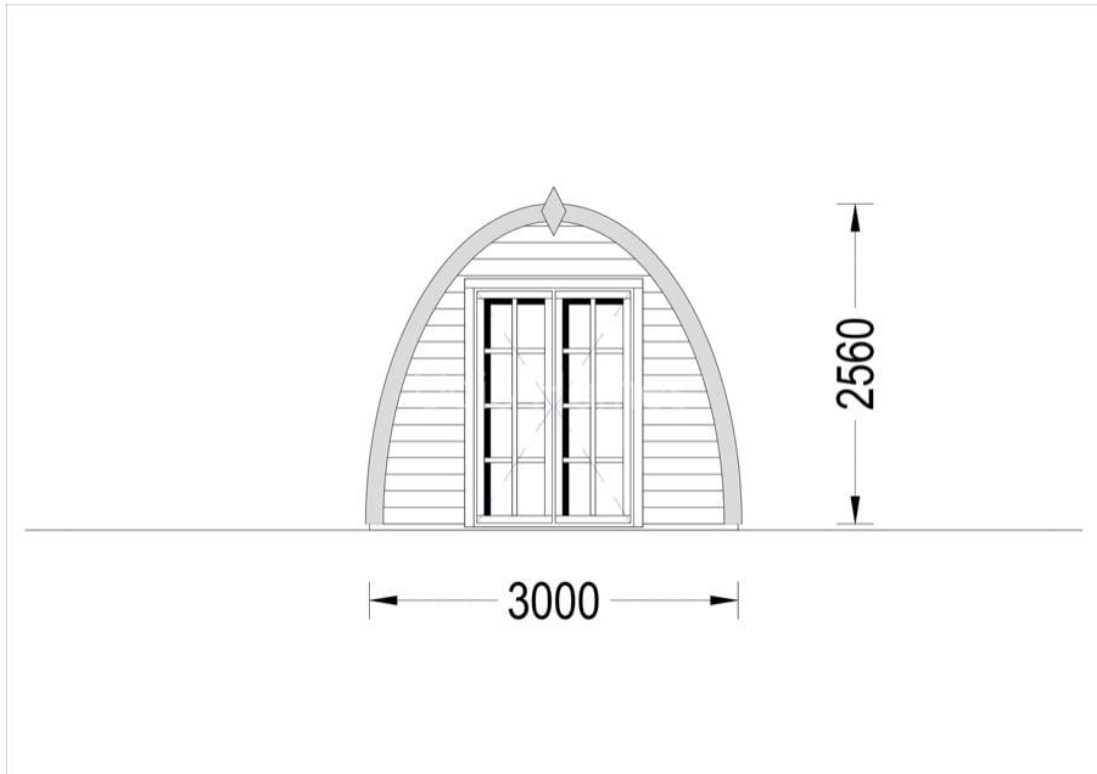

CASUTA DE GRADINA CRISAN (28 MM) 3×6 M 18 M²

Produs #AV355

PRETUL PRODUSULUI: 4708 € (~~4708~~)

Pretul include: grinzi de fundatie tratate in autoclava, pereti (grinzi imbinare nut si feder pe cant si chertate la capete), podea (dusumea 20 mm imbinare nut si feder), usi si ferestre din lemn cu geam termopan (4/6/4, spatiu

SPECIFICATIILE SI IMAGINILE TEHNICE

SPECIFICATIILE TEHNICE

Dimensiuni ferestre	1* 70 cm x 105 cm
Grosime perete	28 mm
Inaltime la coama	256 cm
Material	Pin nordic natural, crescut lent
Material acoperis	Placi 28mm grosime
Material de podea	Placi de grosime 19-20 mm (Nut și Feder inclus)
Material invelitoare	Optional
Suprafata acoperis	40 m ²
Total metri patrati	18 m ²
Usa latime x inaltime	1* 130 cm x 190 cm; 1* 70 cm x 192 cm