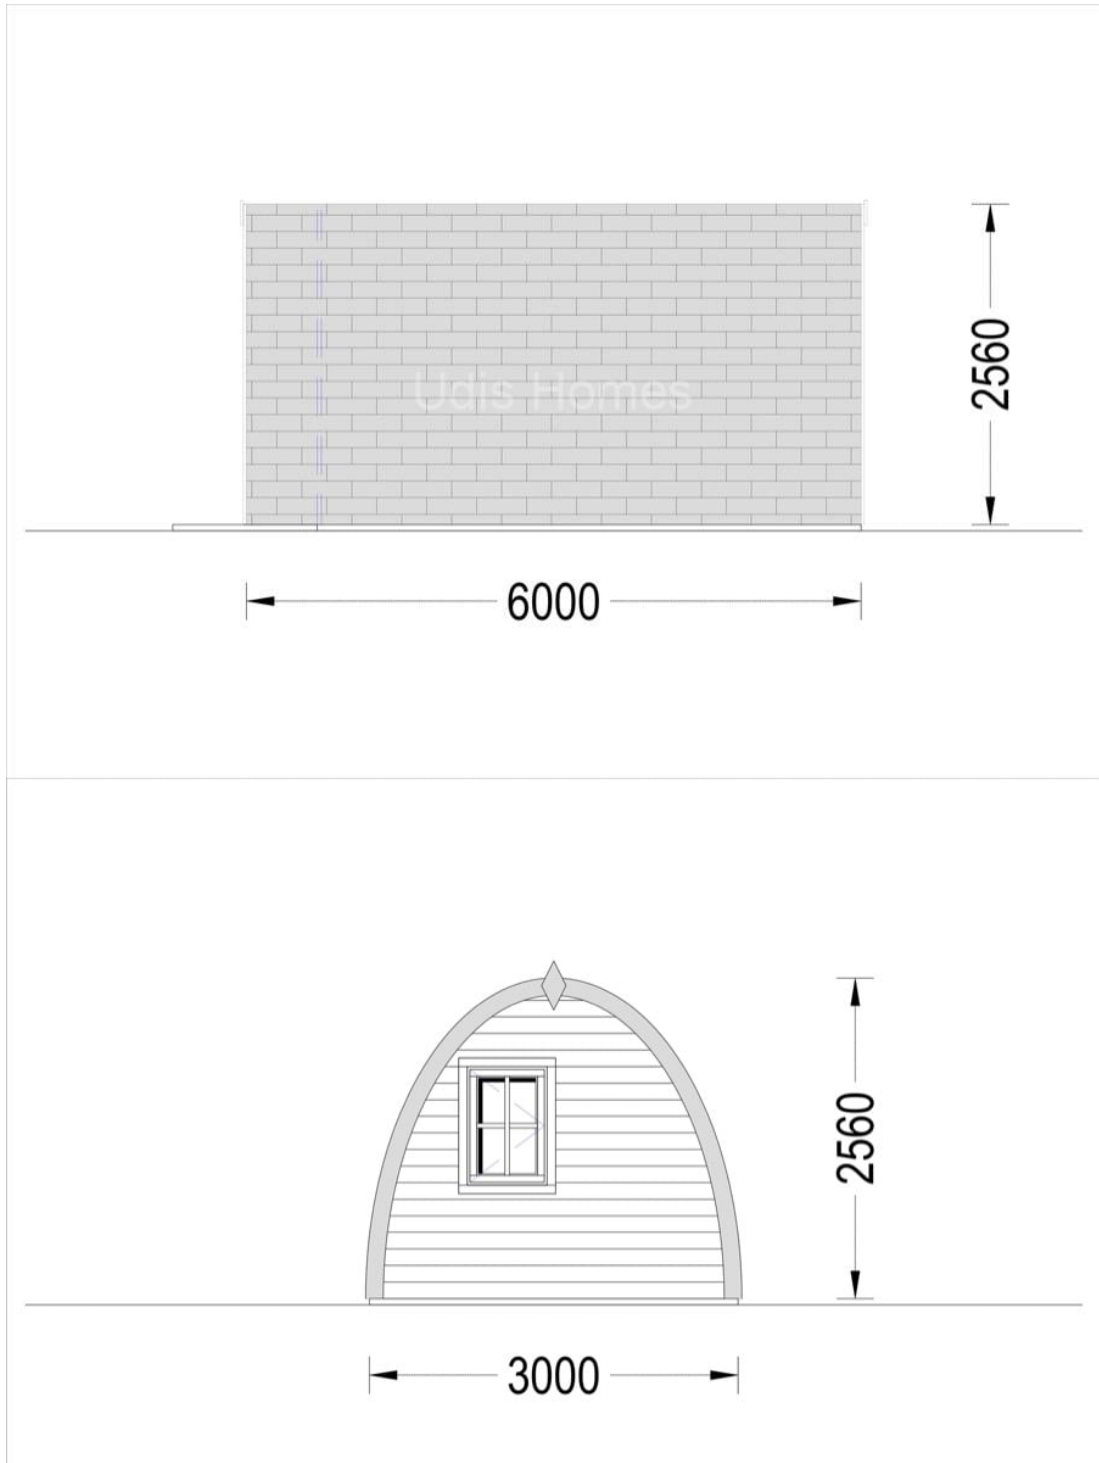

# CASUTA DE GRADINA CRISAN (28 MM) 3×6 M 18 M<sup>2</sup>

Produs #AV355

**PRETUL PRODUSULUI: 4708 € (~~4708~~)**

*Pretul include: grinzi de fundatie tratate in autoclava, pereti (grinzi imbinare nut si feder pe cant si chertate la capete), podea (dusumea 20 mm imbinare nut si feder), usi si ferestre din lemn cu geam termopan (4/6/4, spatiu*

## SPECIFICATIILE TEHNICE

Dimensiuni ferestre	1* 70 cm x 105 cm
Grosime perete	28 mm
Inaltime la coama	256 cm
Material	Pin nordic natural, crescut lent
Material acoperis	Placi 28mm grosime
Material de podea	Placi de grosime 19-20 mm (Nut și Feder inclus)
Material invelitoare	Optional
Suprafata acoperis	40 m <sup>2</sup>
Total metri patrati	18 m <sup>2</sup>
Usa latime x inaltime	1* 130 cm x 190 cm; 1* 70 cm x 192 cm