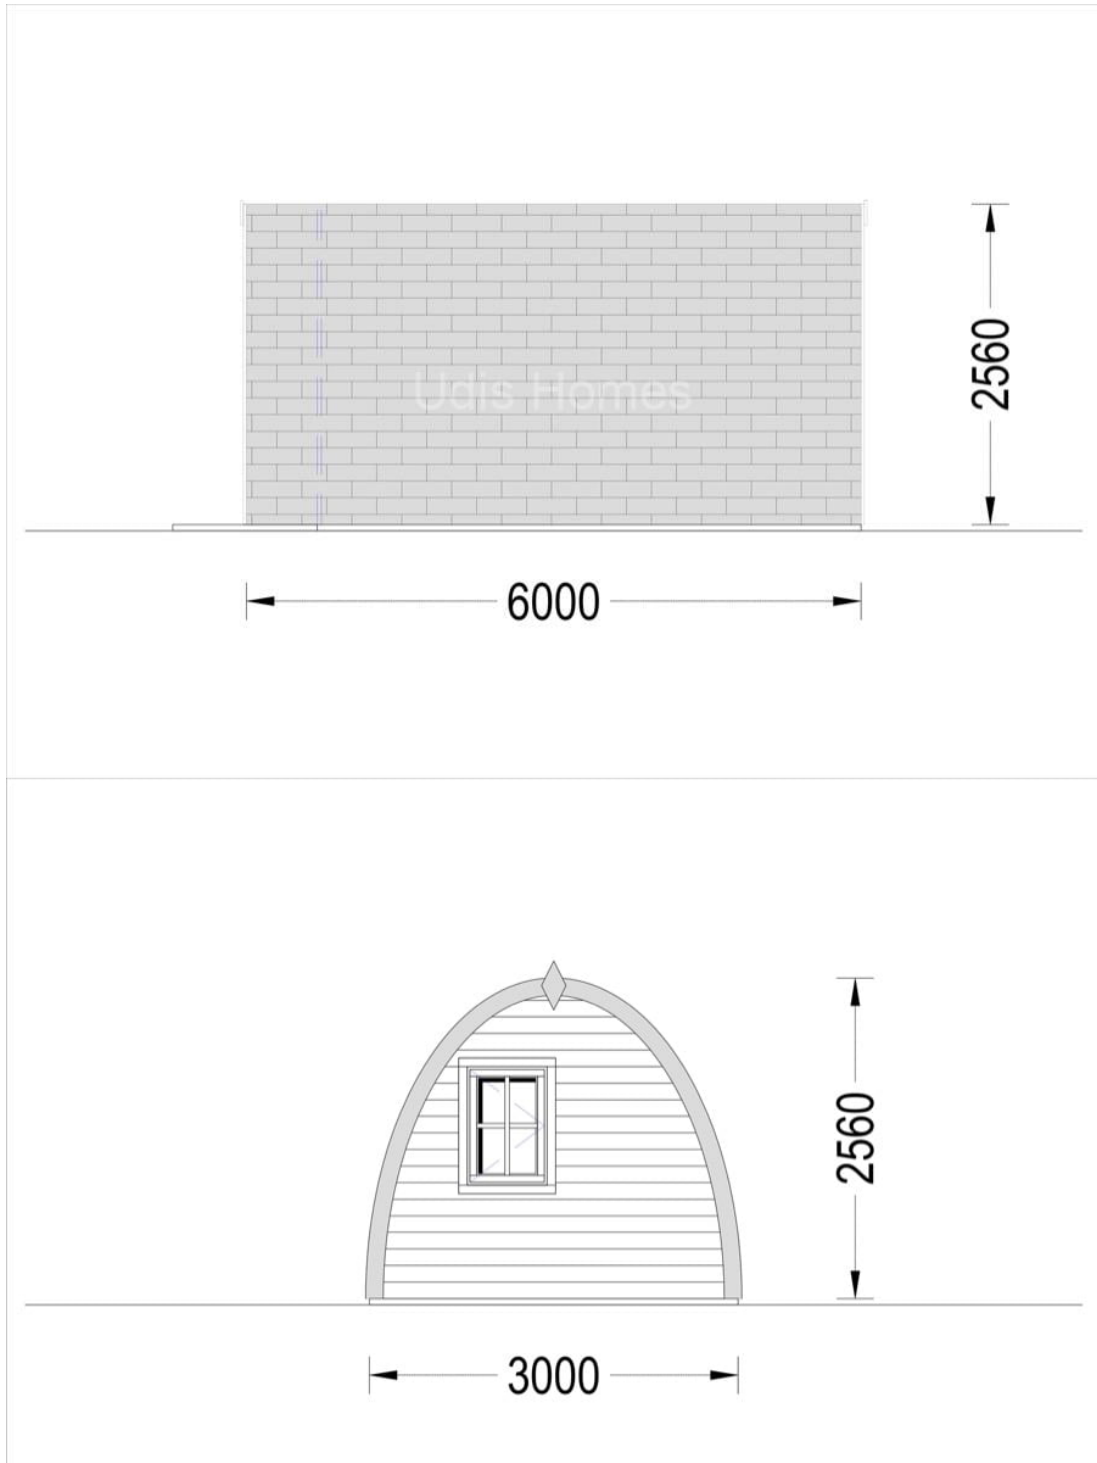

# CASUTA DE GRADINA CRISAN (28 MM) 3×6 M 18 M<sup>2</sup>

Produs #AV355

**PRETUL PRODUSULUI: 4708 € (~~4708~~)**

*Pretul include: grinzi de fundatie tratate in autoclava, pereti (grinzi imbinare nut si feder pe cant si chertate la capete), podea (dusumea 20 mm imbinare nut si feder), usi si ferestre din lemn cu geam termopan (4/6/4, spatiu*

## SPECIFICATIILE TEHNICE

Dimensiuni ferestre	1* 70 cm x 105 cm
Grosime perete	28 mm
Inaltime la coama	256 cm
Material	Pin nordic natural, crescut lent
Material acoperis	Placi 28mm grosime
Material de podea	Placi de grosime 19-20 mm (Nut și Feder inclus)
Material invelitoare	Optional
Suprafata acoperis	40 m <sup>2</sup>
Total metri patrati	18 m <sup>2</sup>
Usa latime x inaltime	1* 130 cm x 190 cm; 1* 70 cm x 192 cm