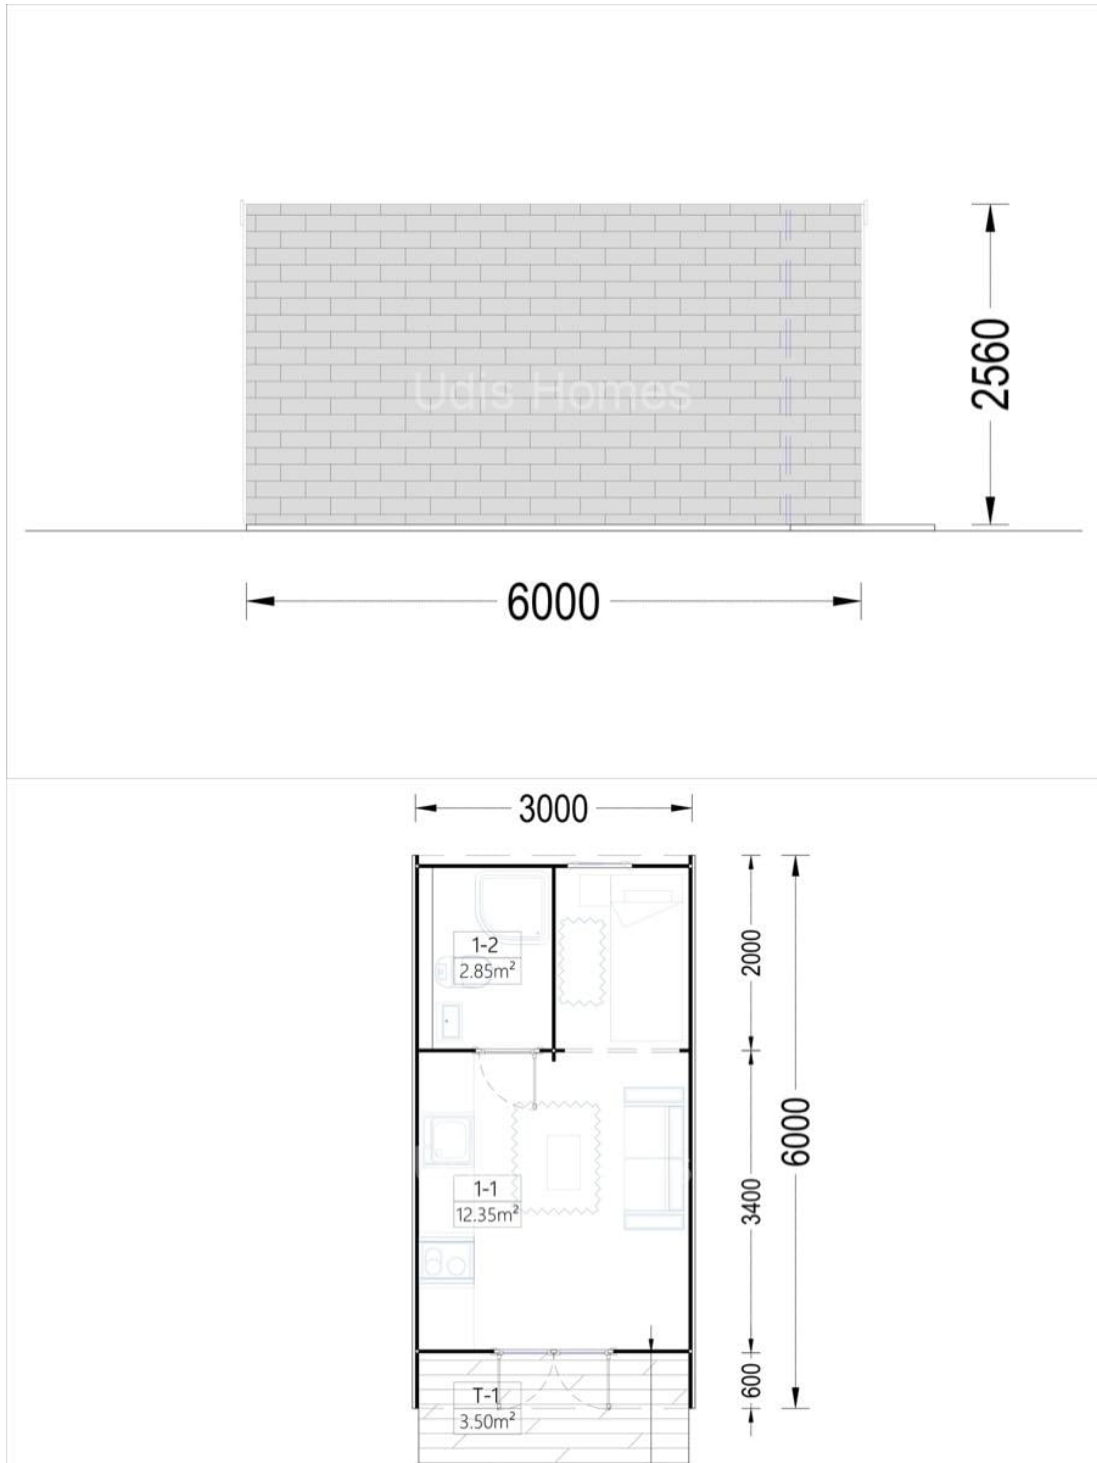

CASUTA DE GRADINA CRISAN (28 MM) 3×6 M 18 M²

Produs #AV355

PRETUL PRODUSULUI: 4708 € (~~4708~~)

Pretul include: grinzi de fundatie tratate in autoclava, pereti (grinzi imbinare nut si feder pe cant si chertate la capete), podea (dusumea 20 mm imbinare nut si feder), usi si ferestre din lemn cu geam termopan (4/6/4, spatiu

SPECIFICATIILE SI IMAGINILE TEHNICE

SPECIFICATIILE TEHNICE

Dimensiuni ferestre	1* 70 cm x 105 cm
Grosime perete	28 mm
Inaltime la coama	256 cm
Material	Pin nordic natural, crescut lent
Material acoperis	Placi 28mm grosime
Material de podea	Placi de grosime 19-20 mm (Nut și Feder inclus)
Material invelitoare	Optional
Suprafata acoperis	40 m ²
Total metri patrati	18 m ²
Usa latime x inaltime	1* 130 cm x 190 cm; 1* 70 cm x 192 cm