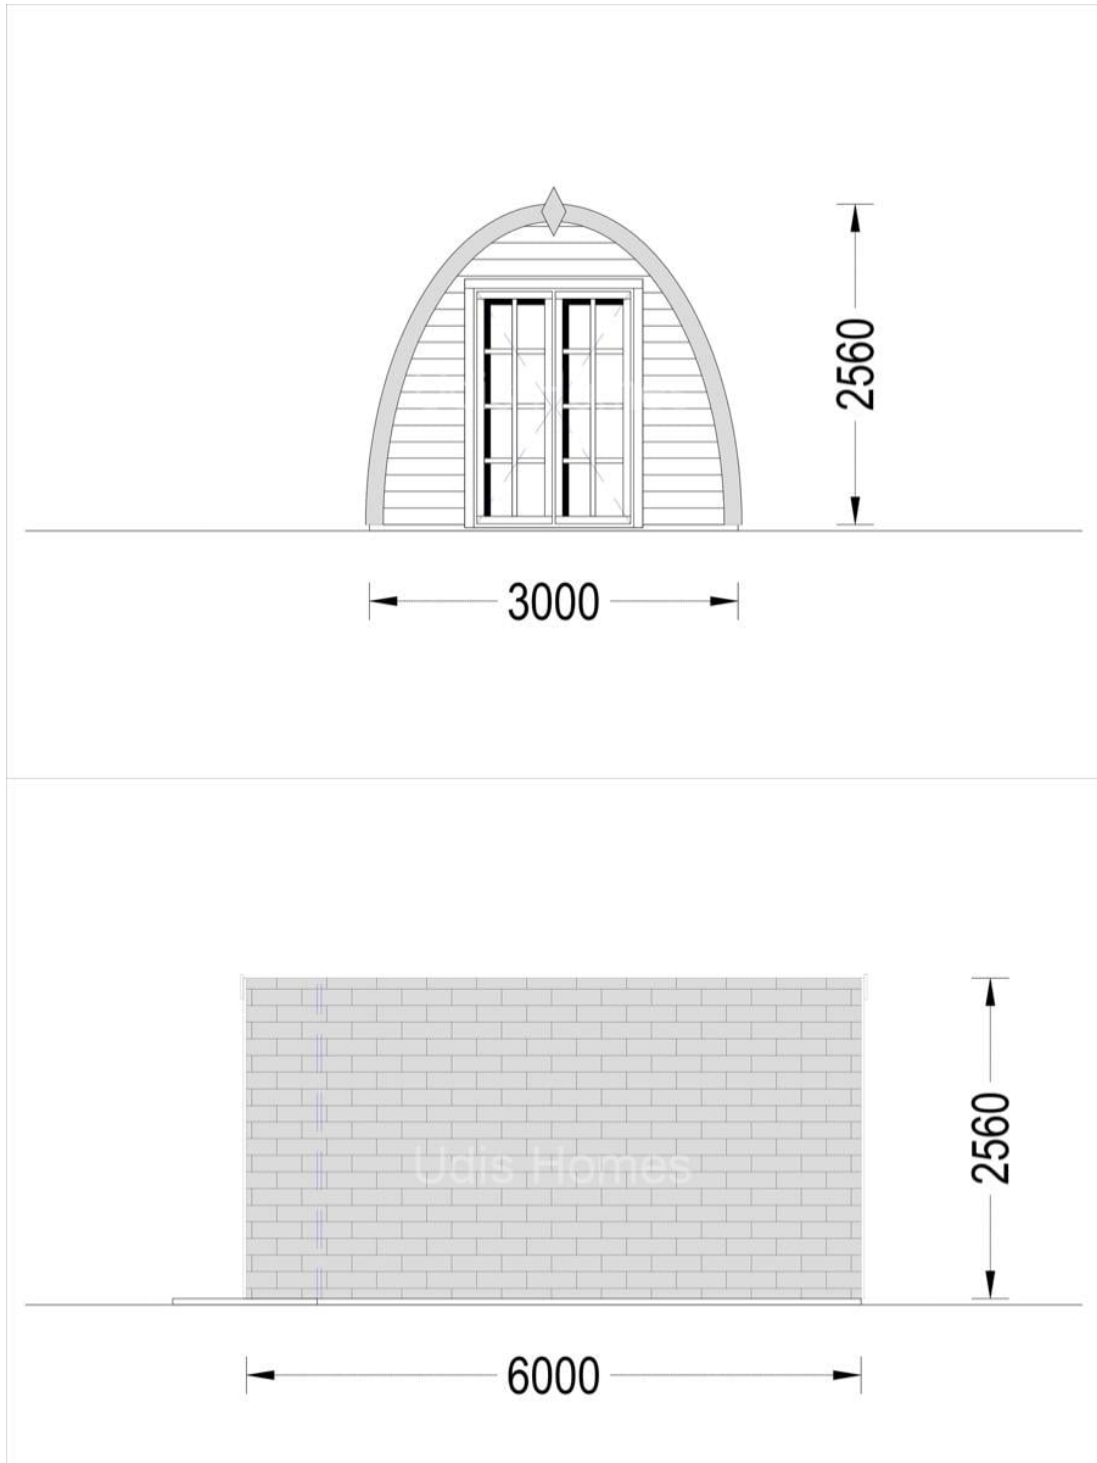

CASUTA DE GRADINA CRISAN (44 MM) 3×6 M 18 M²

Produs #AV356

PRETUL PRODUSULUI: 5945 € (~~5945~~)

Pretul include: grinzi de fundatie tratate in autoclava, pereti (grinzi imbinare nut si feder pe cant si chertate la capete), podea (dusumea 20 mm imbinare nut si feder), usi si ferestre din lemn cu geam termopan (4/6/4, spatiu

SPECIFICATIILE SI IMAGINILE TEHNICE

SPECIFICATIILE TEHNICE

Dimensiuni ferestre	1* 70 cm x 105 cm
Grosime perete	44 mm
Inaltime la coama	256 cm
Material	Pin nordic natural, crescut lent
Material acoperis	Placi 28mm grosime
Material de podea	Placi de grosime 19-20 mm (Nut și Feder inclus)
Material invelitoare	Optional
Suprafata acoperis	40 m ²
Total metri patrati	18 m ²
Usa latime x inaltime	1* 130 cm x 190 cm; 1* 70 cm x 192 cm