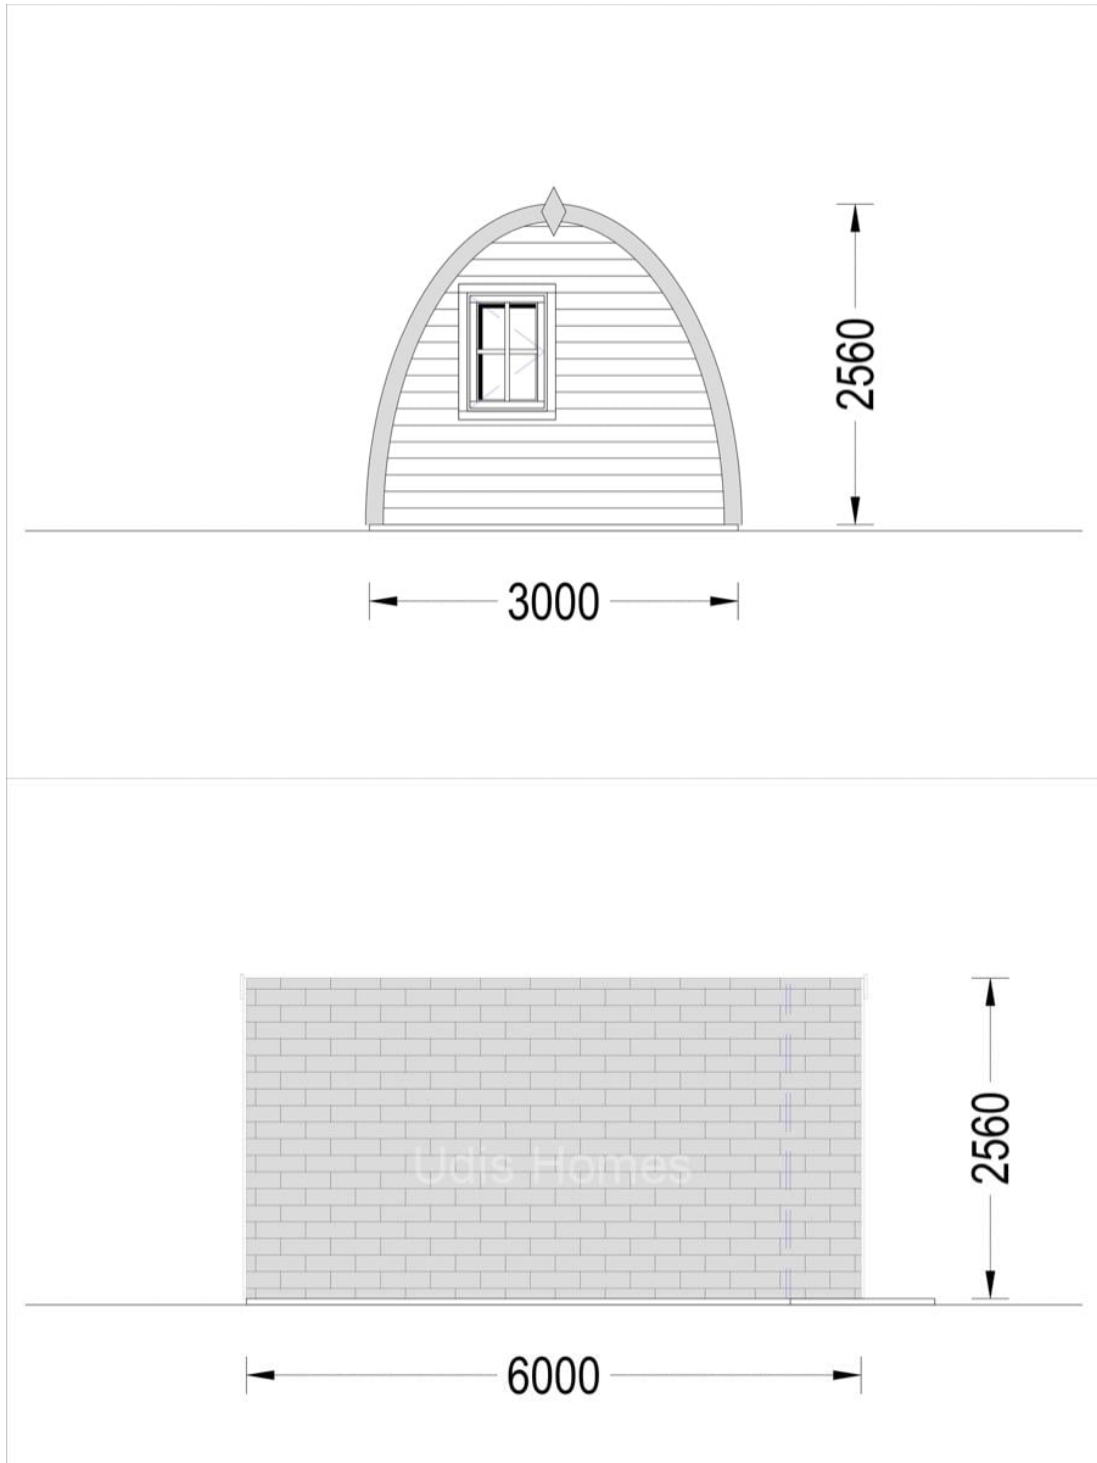

CASUTA DE GRADINA CRISAN (44 MM) 3×6 M 18 M²

Produs #AV356

PRETUL PRODUSULUI: 5945 € (~~5945~~)

Pretul include: grinzi de fundatie tratate in autoclava, pereti (grinzi imbinare nut si feder pe cant si chertate la capete), podea (dusumea 20 mm imbinare nut si feder), usi si ferestre din lemn cu geam termopan (4/6/4, spatiu

SPECIFICATIILE SI IMAGINILE TEHNICE

SPECIFICATIILE TEHNICE

Dimensiuni ferestre	1* 70 cm x 105 cm
Grosime perete	44 mm
Inaltime la coama	256 cm
Material	Pin nordic natural, crescut lent
Material acoperis	Placi 28mm grosime
Material de podea	Placi de grosime 19-20 mm (Nut și Feder inclus)
Material invelitoare	Optional
Suprafata acoperis	40 m ²
Total metri patrati	18 m ²
Usa latime x inaltime	1* 130 cm x 190 cm; 1* 70 cm x 192 cm