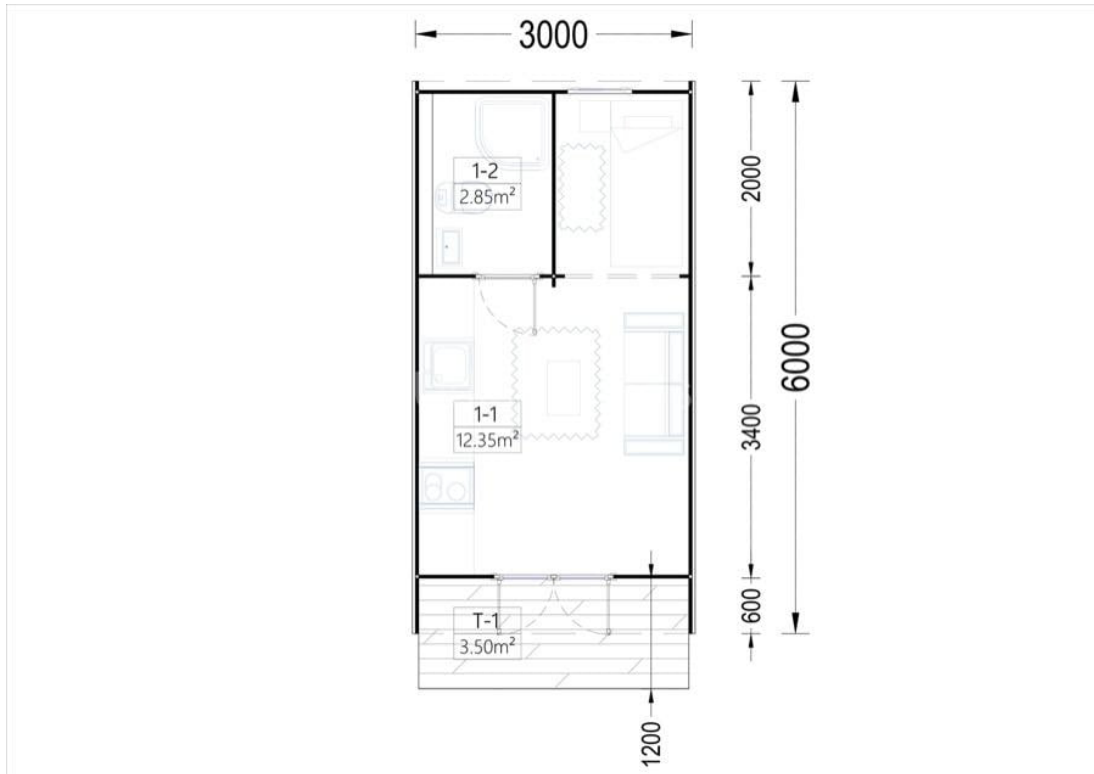

CASUTA DE GRADINA CRISAN (44 MM) 3×6 M 18 M²

Produs #AV356

PRETUL PRODUSULUI: 5945 € (~~5945~~)

Pretul include: grinzi de fundatie tratate in autoclava, pereti (grinzi imbinare nut si feder pe cant si chertate la capete), podea (dusumea 20 mm imbinare nut si feder), usi si ferestre din lemn cu geam termopan (4/6/4, spatiu

SPECIFICATIILE SI IMAGINILE TEHNICE

SPECIFICATIILE TEHNICE

Dimensiuni ferestre	1* 70 cm x 105 cm
Grosime perete	44 mm
Inaltime la coama	256 cm
Material	Pin nordic natural, crescut lent
Material acoperis	Placi 28mm grosime
Material de podea	Placi de grosime 19-20 mm (Nut și Feder inclus)
Material invelitoare	Optional
Suprafata acoperis	40 m ²
Total metri patrati	18 m ²
Usa latime x inaltime	1* 130 cm x 190 cm; 1* 70 cm x 192 cm