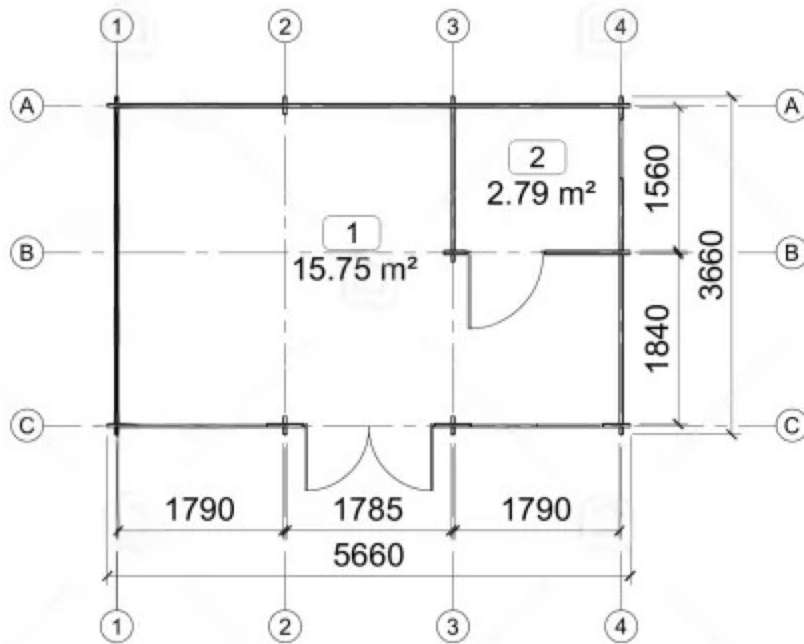

# CASUA DE GRADINA DALIA DIN LEMN (34 MM), 5,5X3,5 M, 19 M<sup>2</sup>

Produs #AV506

1

[www.udis.ro](http://www.udis.ro) | 0734 222 102 | [contact@udis.ro](mailto:contact@udis.ro)

*anticariilor, antimucegaiului si antiputregaiului.*

# SPECIFICATIILE SI IMAGINILE TEHNICE

## SPECIFICATIILE TEHNICE

Dimensiuni ferestre	1 x 600 mm x 600 mm, 2 x 700 mm x 1870 mm, 2 x 700 mm x 1870 mm
Grosime perete	34 mm
Inaltime la streasina	216 cm
Material	Molid nordic natural, cu crestere lenta
Material acoperis	Placi de grosime 19-20 mm (Nut și Feder inclus)
Material de podea	Placi de grosime 19-20 mm (Nut și Feder inclus)
Material invelitoare	Optional
Total metri patrati	19 m <sup>2</sup>
Usa latime x inaltime	1 x 1410 mm x 1930 mm. 1 x 830 mm x 1930 mm