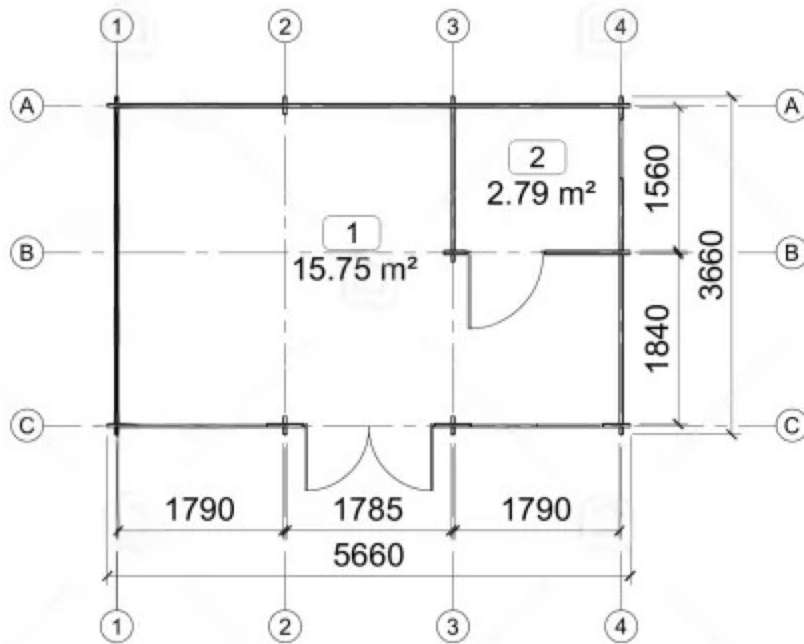

SPECIFICATIILE SI IMAGINILE TEHNICE

SPECIFICATIILE TEHNICE

Dimensiuni ferestre	1 x 600 mm x 600 mm, 2 x 700 mm x 1870 mm, 2 x 700 mm x 1870 mm
Grosime perete	34 mm
Inaltime la streasina	216 cm
Material	Molid nordic natural, cu crestere lenta
Material acoperis	Placi de grosime 19-20 mm (Nut și Feder inclus)
Material de podea	Placi de grosime 19-20 mm (Nut și Feder inclus)
Material invelitoare	Optional
Total metri patrati	19 m ²
Usa latime x inaltime	1 x 1410 mm x 1930 mm. 1 x 830 mm x 1930 mm