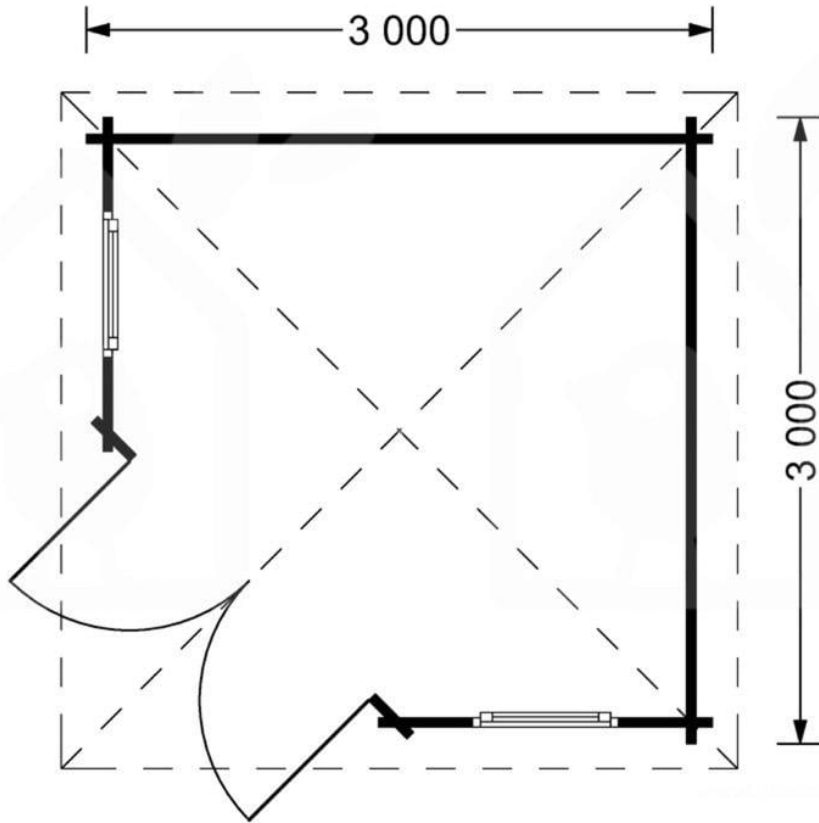

## CASUTA DE GRADINA DIN LEMN DOR (28 MM), 3×3 M, 9 M<sup>2</sup>

Produs #AV001A

**PRETUL PRODUSULUI: 2919 € (~~2919~~)**

*Pretul include: grinzi de fundatie tratate in autoclava, pereti (grinzi imbinare nut si feder pe cant si chertate la capete), podea (dusumea 20 mm imbinare nut si feder), usi si ferestre din lemn cu geam termopan (4/6/4, spatiu*

# SPECIFICATIILE SI IMAGINILE TEHNICE

## SPECIFICATIILE TEHNICE

Dimensiuni externe	300 cm x 300 cm
Grosime perete	28 mm
Inaltime la coama	250 cm
Inaltime la streasina	198 cm
Material	Pin nordic natural,crescut lent
Material acoperis	OSB 12 mm
Material de podea	Placi de grosime 19-20 mm (Nut și Feder inclus)
Panta acoperisului	14°
Sageac	70cm
Suprafata acoperis	15 mp
Total metri patrati	9 m <sup>2</sup>
Usa latime x inaltime	1* 130 cm x 192 cm