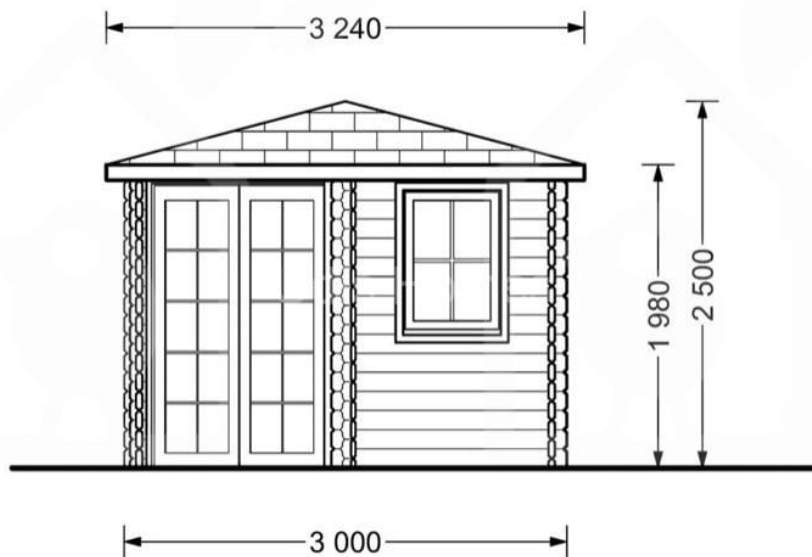

## CASUTA DE GRADINA DIN LEMN DOR (28 MM), 3×3 M, 9 M<sup>2</sup>

Produs #AV001A

**PRETUL PRODUSULUI: 2919 € (~~2919~~)**

*Pretul include: grinzi de fundatie tratate in autoclava, pereti (grinzi imbinare nut si feder pe cant si chertate la capete), podea (dusumea 20 mm imbinare nut si feder), usi si ferestre din lemn cu geam termopan (4/6/4, spatiu*

## SPECIFICATIILE TEHNICE

Dimensiuni externe	300 cm x 300 cm
Grosime perete	28 mm
Inaltime la coama	250 cm
Inaltime la streasina	198 cm
Material	Pin nordic natural,crescut lent
Material acoperis	OSB 12 mm
Material de podea	Placi de grosime 19-20 mm (Nut și Feder inclus)
Panta acoperisului	14°
Sageac	70cm
Suprafata acoperis	15 mp
Total metri patrati	9 m <sup>2</sup>
Usa latime x inaltime	1* 130 cm x 192 cm