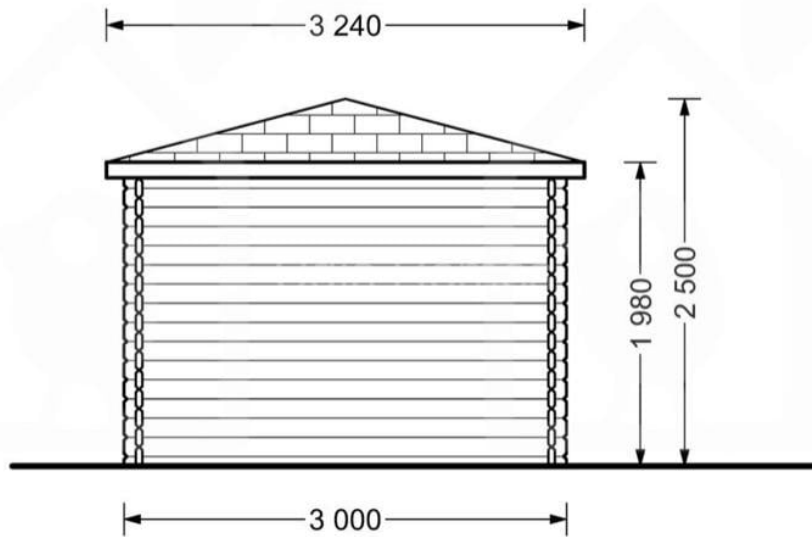

CASUTA DE GRADINA DIN LEMN DOR (28 MM), 3×3 M, 9 M²

Produs #AV001A

PRETUL PRODUSULUI: 2919 € (~~2919~~)

Pretul include: grinzi de fundatie tratate in autoclava, pereti (grinzi imbinare nut si feder pe cant si chertate la capete), podea (dusumea 20 mm imbinare nut si feder), usi si ferestre din lemn cu geam termopan (4/6/4, spatiu

SPECIFICATIILE SI IMAGINILE TEHNICE

SPECIFICATIILE TEHNICE

Dimensiuni externe	300 cm x 300 cm
Grosime perete	28 mm
Inaltime la coama	250 cm
Inaltime la streasina	198 cm
Material	Pin nordic natural,crescut lent
Material acoperis	OSB 12 mm
Material de podea	Placi de grosime 19-20 mm (Nut și Feder inclus)
Panta acoperisului	14°
Sageac	70cm
Suprafata acoperis	15 mp
Total metri patrati	9 m ²
Usa latime x inaltime	1* 130 cm x 192 cm