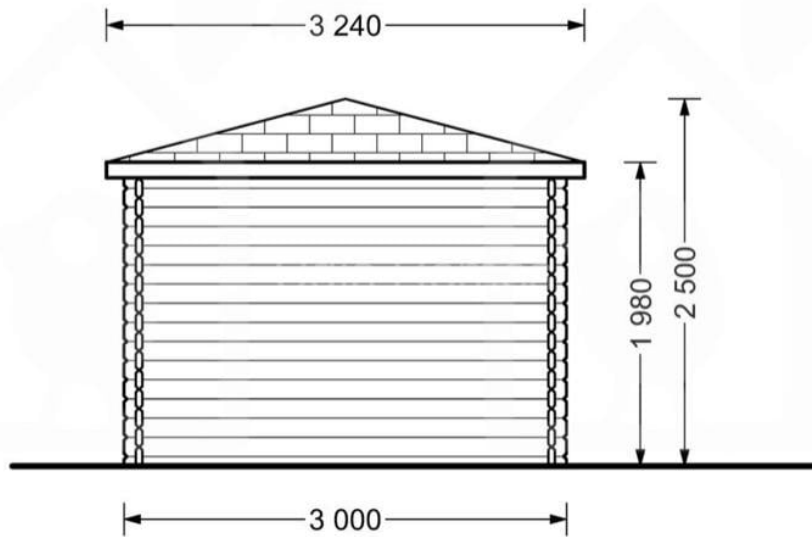

## CASUTA DE GRADINA DIN LEMN DOR (28 MM), 3×3 M, 9 M<sup>2</sup>

Produs #AV001A

**PRETUL PRODUSULUI: 2919 € (~~2919~~)**

*Pretul include: grinzi de fundatie tratate in autoclava, pereti (grinzi imbinare nut si feder pe cant si chertate la capete), podea (dusumea 20 mm imbinare nut si feder), usi si ferestre din lemn cu geam termopan (4/6/4, spatiu*

## SPECIFICATIILE TEHNICE

Dimensiuni externe	300 cm x 300 cm
Grosime perete	28 mm
Inaltime la coama	250 cm
Inaltime la streasina	198 cm
Material	Pin nordic natural,crescut lent
Material acoperis	OSB 12 mm
Material de podea	Placi de grosime 19-20 mm (Nut și Feder inclus)
Panta acoperisului	14°
Sageac	70cm
Suprafata acoperis	15 mp
Total metri patrati	9 m <sup>2</sup>
Usa latime x inaltime	1* 130 cm x 192 cm