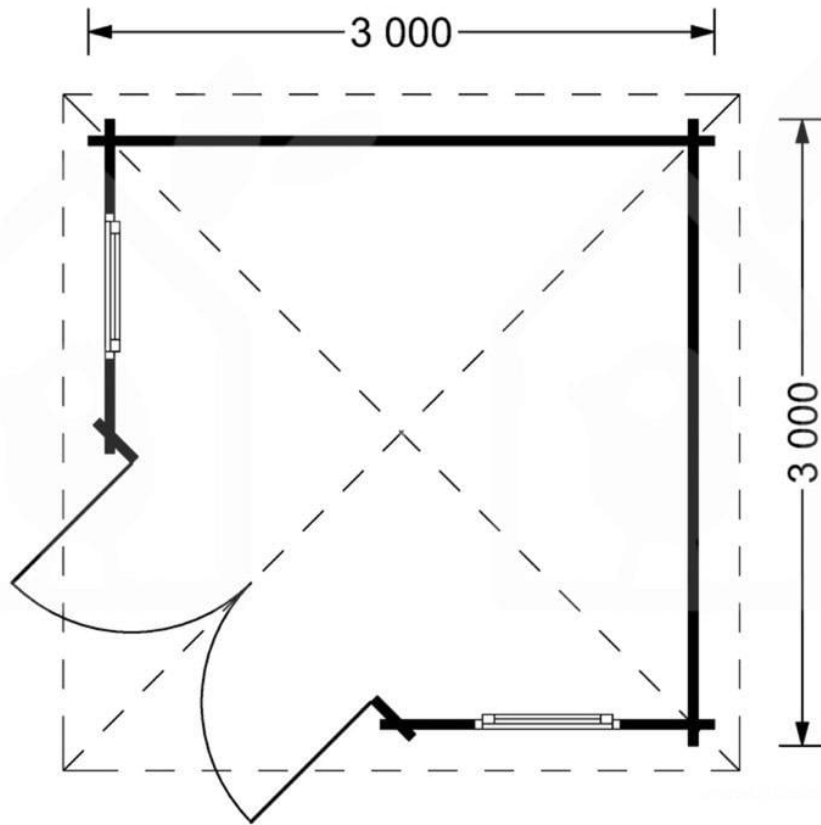

## CASUTA DE GRADINA DIN LEMN DOR (28 MM), 3×3 M, 9 M<sup>2</sup>

Produs #AV001A

**PRETUL PRODUSULUI: 2919 € (~~2919~~)**

*Pretul include: grinzi de fundatie tratate in autoclava, pereti (grinzi imbinare nut si feder pe cant si chertate la capete), podea (dusumea 20 mm imbinare nut si feder), usi si ferestre din lemn cu geam termopan (4/6/4, spatiu*

# SPECIFICATIILE SI IMAGINILE TEHNICE

## SPECIFICATIILE TEHNICE

Dimensiuni externe	300 cm x 300 cm
Grosime perete	28 mm
Inaltime la coama	250 cm
Inaltime la streasina	198 cm
Material	Pin nordic natural,crescut lent
Material acoperis	OSB 12 mm
Material de podea	Placi de grosime 19-20 mm (Nut și Feder inclus)
Panta acoperisului	14°
Sageac	70cm
Suprafata acoperis	15 mp
Total metri patrati	9 m <sup>2</sup>
Usa latime x inaltime	1* 130 cm x 192 cm