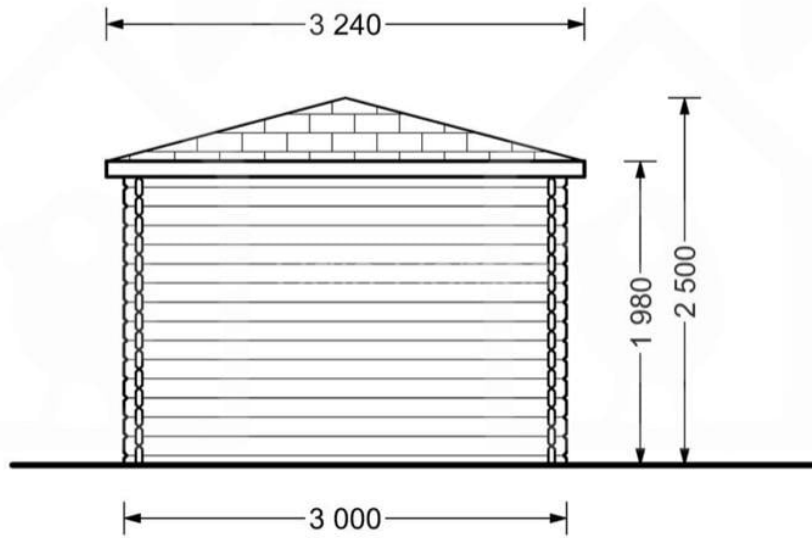

## CASUTA DE GRADINA DIN LEMN DOR (28 MM), 3×3 M, 9 M<sup>2</sup>

Produs #AV001A

**PRETUL PRODUSULUI: 2919 € (~~2919~~)**

*Pretul include: grinzi de fundatie tratate in autoclava, pereti (grinzi imbinare nut si feder pe cant si chertate la capete), podea (dusumea 20 mm imbinare nut si feder), usi si ferestre din lemn cu geam termopan (4/6/4, spatiu*

## SPECIFICATIILE TEHNICE

Dimensiuni externe	300 cm x 300 cm
Grosime perete	28 mm
Inaltime la coama	250 cm
Inaltime la streasina	198 cm
Material	Pin nordic natural,crescut lent
Material acoperis	OSB 12 mm
Material de podea	Placi de grosime 19-20 mm (Nut și Feder inclus)
Panta acoperisului	14°
Sageac	70cm
Suprafata acoperis	15 mp
Total metri patrati	9 m <sup>2</sup>
Usa latime x inaltime	1* 130 cm x 192 cm