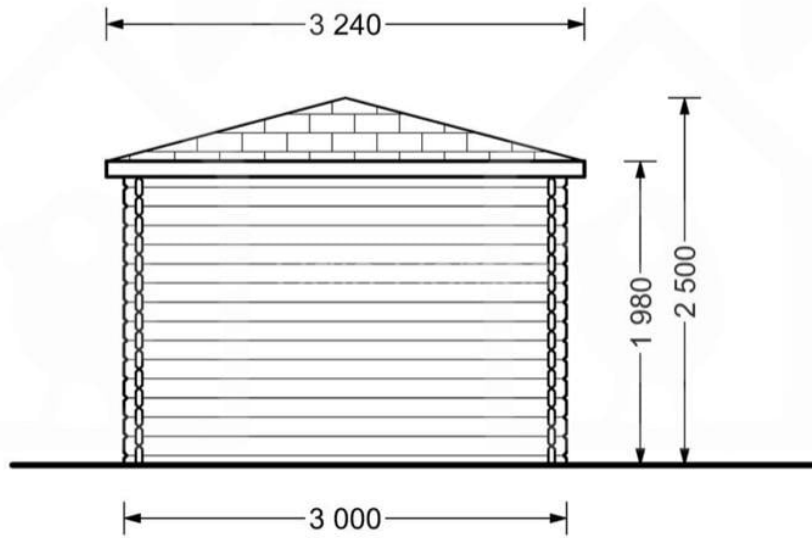

CASUTA DE GRADINA DIN LEMN DOR (28 MM), 3×3 M, 9 M²

Produs #AV001A

PRETUL PRODUSULUI: 2919 € (~~2919~~)

Pretul include: grinzi de fundatie tratate in autoclava, pereti (grinzi imbinare nut si feder pe cant si chertate la capete), podea (dusumea 20 mm imbinare nut si feder), usi si ferestre din lemn cu geam termopan (4/6/4, spatiu

SPECIFICATIILE SI IMAGINILE TEHNICE

SPECIFICATIILE TEHNICE

Dimensiuni externe	300 cm x 300 cm
Grosime perete	28 mm
Inaltime la coama	250 cm
Inaltime la streasina	198 cm
Material	Pin nordic natural,crescut lent
Material acoperis	OSB 12 mm
Material de podea	Placi de grosime 19-20 mm (Nut și Feder inclus)
Panta acoperisului	14°
Sageac	70cm
Suprafata acoperis	15 mp
Total metri patrati	9 m ²
Usa latime x inaltime	1* 130 cm x 192 cm