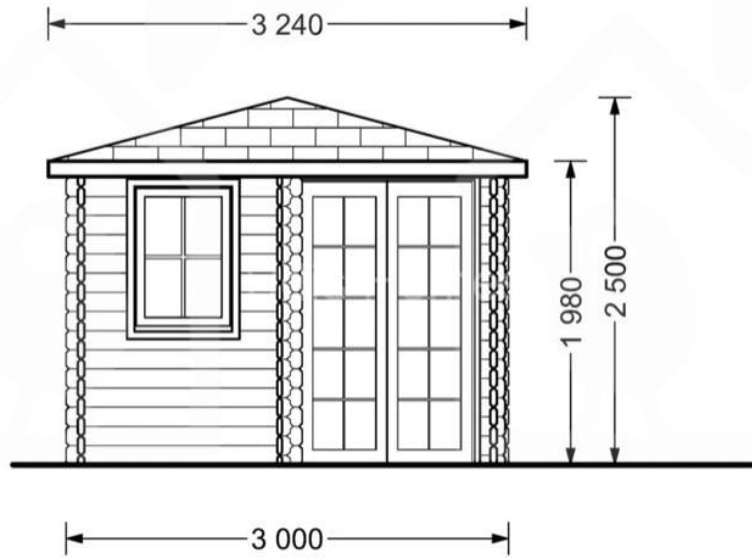

CASUTA DE GRADINA DIN LEMN DOR (28 MM), 3×3 M, 9 M²

Produs #AV001A

PRETUL PRODUSULUI: 2919 € (~~2919~~)

Pretul include: grinzi de fundatie tratate in autoclava, pereti (grinzi imbinare nut si feder pe cant si chertate la capete), podea (dusumea 20 mm imbinare nut si feder), usi si ferestre din lemn cu geam termopan (4/6/4, spatiu

SPECIFICATIILE SI IMAGINILE TEHNICE

SPECIFICATIILE TEHNICE

Dimensiuni externe	300 cm x 300 cm
Grosime perete	28 mm
Inaltime la coama	250 cm
Inaltime la streasina	198 cm
Material	Pin nordic natural,crescut lent
Material acoperis	OSB 12 mm
Material de podea	Placi de grosime 19-20 mm (Nut și Feder inclus)
Panta acoperisului	14°
Sageac	70cm
Suprafata acoperis	15 mp
Total metri patrati	9 m ²
Usa latime x inaltime	1* 130 cm x 192 cm