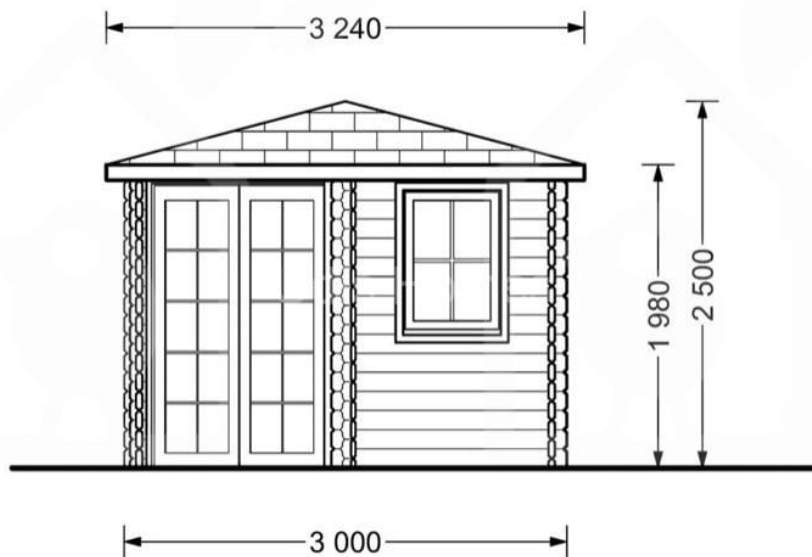

CASUTA DE GRADINA DIN LEMN DOR (28 MM), 3×3 M, 9 M²

Produs #AV001A

PRETUL PRODUSULUI: 2919 € (~~2919~~)

Pretul include: grinzi de fundatie tratate in autoclava, pereti (grinzi imbinare nut si feder pe cant si chertate la capete), podea (dusumea 20 mm imbinare nut si feder), usi si ferestre din lemn cu geam termopan (4/6/4, spatiu

SPECIFICATIILE SI IMAGINILE TEHNICE

SPECIFICATIILE TEHNICE

Dimensiuni externe	300 cm x 300 cm
Grosime perete	28 mm
Inaltime la coama	250 cm
Inaltime la streasina	198 cm
Material	Pin nordic natural,crescut lent
Material acoperis	OSB 12 mm
Material de podea	Placi de grosime 19-20 mm (Nut și Feder inclus)
Panta acoperisului	14°
Sageac	70cm
Suprafata acoperis	15 mp
Total metri patrati	9 m ²
Usa latime x inaltime	1* 130 cm x 192 cm