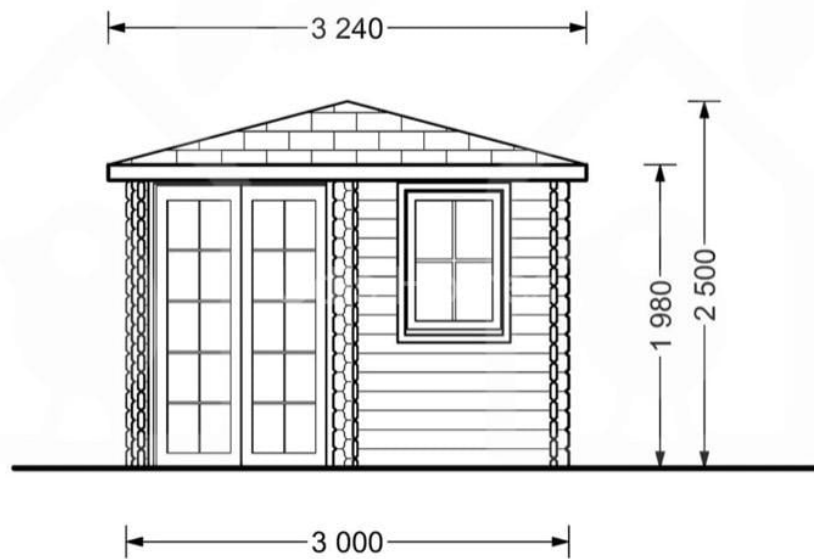

## CASUTA DE GRADINA DIN LEMN DOR (28 MM), 3×3 M, 9 M<sup>2</sup>

Produs #AV001A

**PRETUL PRODUSULUI: 2919 € (~~2919~~)**

*Pretul include: grinzi de fundatie tratate in autoclava, pereti (grinzi imbinare nut si feder pe cant si chertate la capete), podea (dusumea 20 mm imbinare nut si feder), usi si ferestre din lemn cu geam termopan (4/6/4, spatiu*

## SPECIFICATIILE TEHNICE

Dimensiuni externe	300 cm x 300 cm
Grosime perete	28 mm
Inaltime la coama	250 cm
Inaltime la streasina	198 cm
Material	Pin nordic natural,crescut lent
Material acoperis	OSB 12 mm
Material de podea	Placi de grosime 19-20 mm (Nut și Feder inclus)
Panta acoperisului	14°
Sageac	70cm
Suprafata acoperis	15 mp
Total metri patrati	9 m <sup>2</sup>
Usa latime x inaltime	1* 130 cm x 192 cm