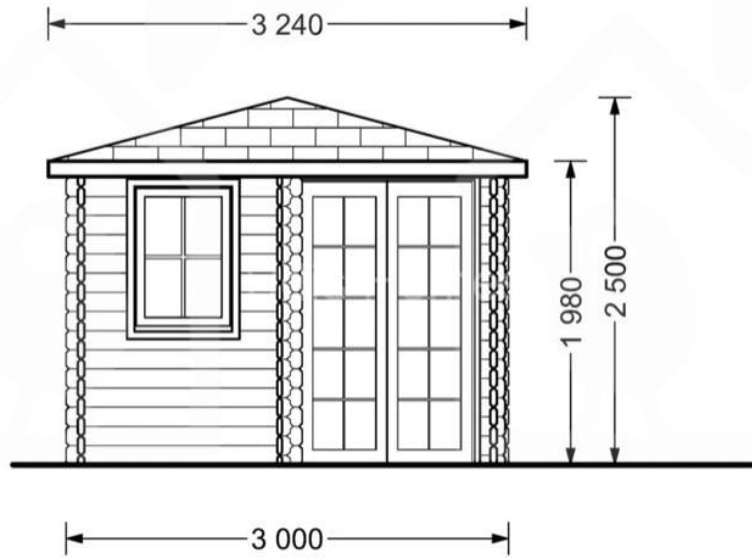

## CASUTA DE GRADINA DIN LEMN DOR (28 MM), 3×3 M, 9 M<sup>2</sup>

Produs #AV001A

**PRETUL PRODUSULUI: 2919 € (~~2919~~)**

*Pretul include: grinzi de fundatie tratate in autoclava, pereti (grinzi imbinare nut si feder pe cant si chertate la capete), podea (dusumea 20 mm imbinare nut si feder), usi si ferestre din lemn cu geam termopan (4/6/4, spatiu*

## SPECIFICATIILE TEHNICE

Dimensiuni externe	300 cm x 300 cm
Grosime perete	28 mm
Inaltime la coama	250 cm
Inaltime la streasina	198 cm
Material	Pin nordic natural,crescut lent
Material acoperis	OSB 12 mm
Material de podea	Placi de grosime 19-20 mm (Nut și Feder inclus)
Panta acoperisului	14°
Sageac	70cm
Suprafata acoperis	15 mp
Total metri patrati	9 m <sup>2</sup>
Usa latime x inaltime	1* 130 cm x 192 cm