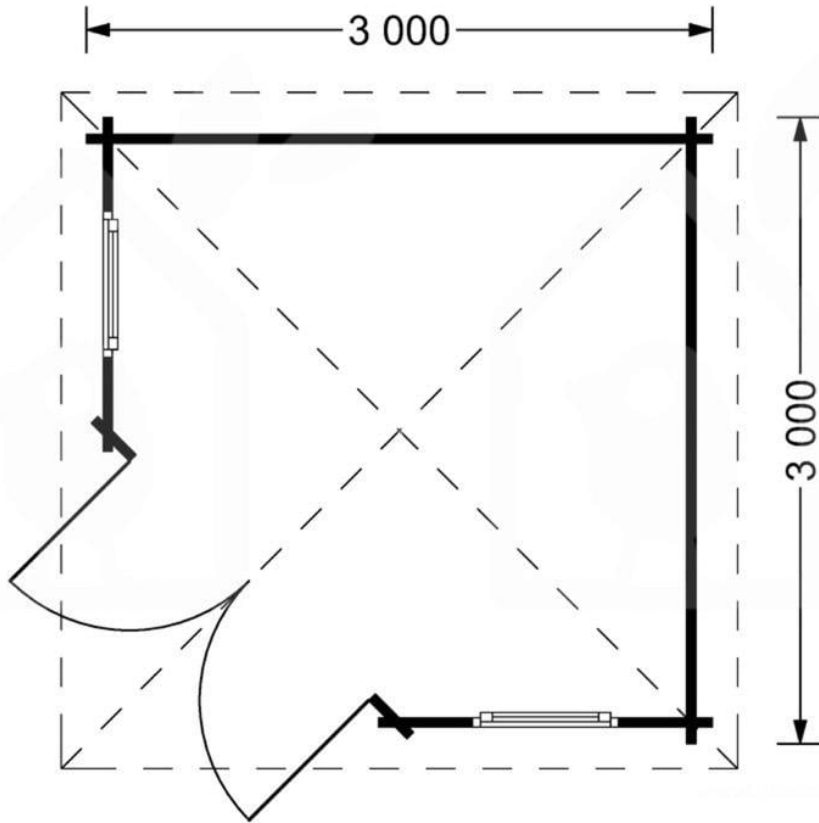

CASUTA DE GRADINA DIN LEMN DOR (28 MM), 3×3 M, 9 M²

Produs #AV001A

PRETUL PRODUSULUI: 2919 € (~~2919~~)

Pretul include: grinzi de fundatie tratate in autoclava, pereti (grinzi imbinare nut si feder pe cant si chertate la capete), podea (dusumea 20 mm imbinare nut si feder), usi si ferestre din lemn cu geam termopan (4/6/4, spatiu

SPECIFICATIILE SI IMAGINILE TEHNICE

SPECIFICATIILE TEHNICE

Dimensiuni externe	300 cm x 300 cm
Grosime perete	28 mm
Inaltime la coama	250 cm
Inaltime la streasina	198 cm
Material	Pin nordic natural,crescut lent
Material acoperis	OSB 12 mm
Material de podea	Placi de grosime 19-20 mm (Nut și Feder inclus)
Panta acoperisului	14°
Sageac	70cm
Suprafata acoperis	15 mp
Total metri patrati	9 m ²
Usa latime x inaltime	1* 130 cm x 192 cm