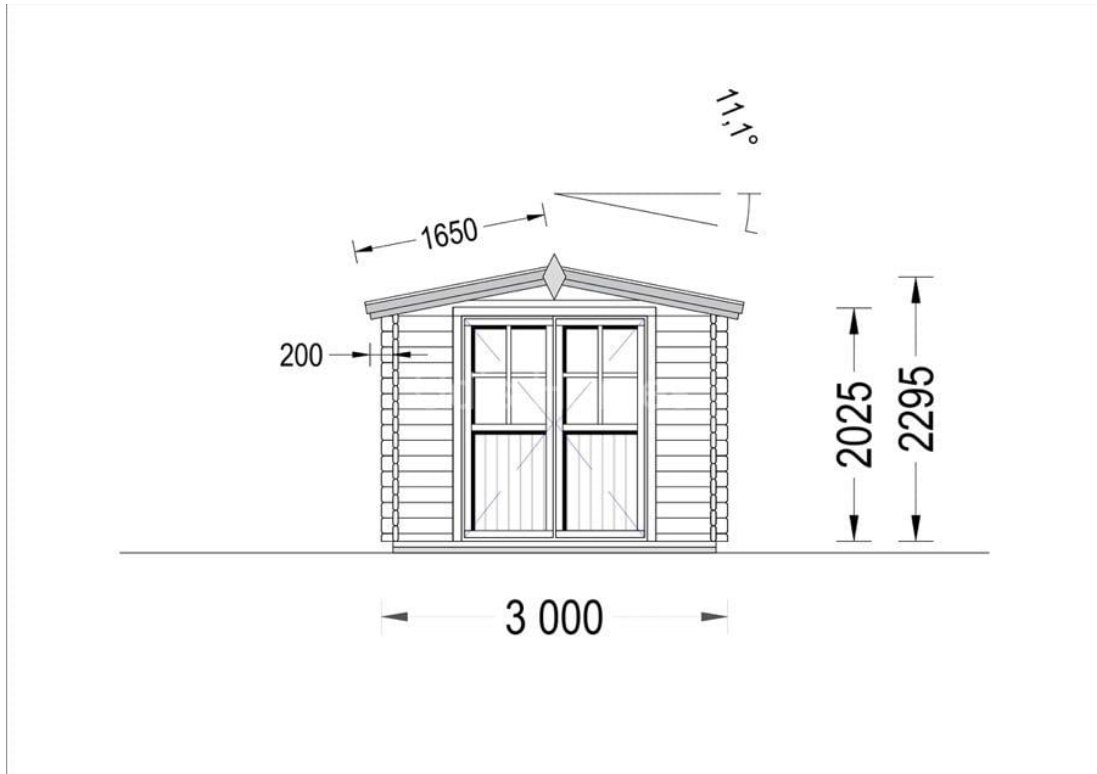

## CASUTA DE GRADINA DIN LEMN JIU (34 MM), 3×3 M, 9 M<sup>2</sup>

Prodot #AV018-2

**PRETUL PRODUSULUI: 3044 € (~~3044~~)**

*Pretul include: grinzi de fundatie tratate in autoclava, pereti (grinzi imbinare nut si feder pe cant si chertate la capete), podea (dusumea 20 mm imbinare nut si feder), usi si ferestre din lemn cu geam termopan (4/6/4, spatiu*

## SPECIFICATIILE TEHNICE

Grosime perete	34 mm
Inaltime la coama	229.5 cm
Inaltime la streasina	202.5 cm
Material	Pin nordic natural, crescut lent
Material acoperis	Placi de grosime 19-20 mm (Nut și Feder inclus)
Material de podea	Placi de grosime 19-20 mm (Nut și Feder inclus)
Material invelitoare	Optional
Panta acoperisului	17°
Suprafata acoperis	13 mp
Total metri patrati	9 m <sup>2</sup>
Usa latime x inaltime	1* 161 cm x 192 cm