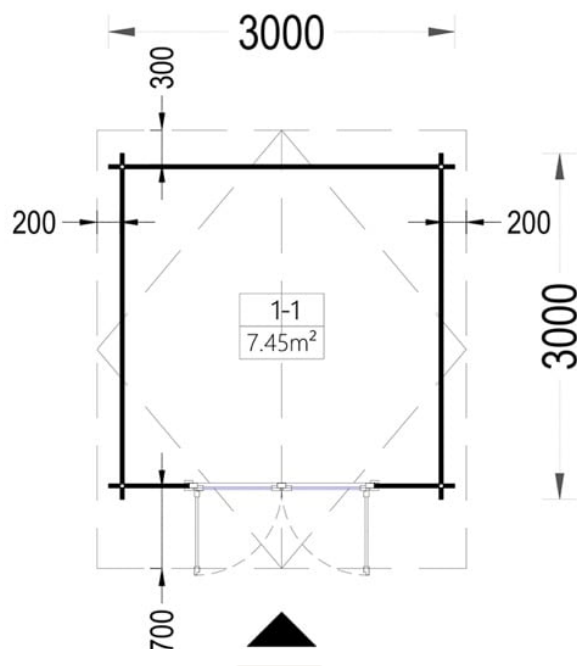

## CASUTA DE GRADINA DIN LEMN JIU (34 MM), 3×3 M, 9 M<sup>2</sup>

Prodot #AV018-2

**PRETUL PRODUSULUI: 3044 € (~~3044~~)**

*Pretul include: grinzi de fundatie tratate in autoclava, pereti (grinzi imbinare nut si feder pe cant si chertate la capete), podea (dusumea 20 mm imbinare nut si feder), usi si ferestre din lemn cu geam termopan (4/6/4, spatiu*

## SPECIFICATIILE TEHNICE

Grosime perete	34 mm
Inaltime la coama	229.5 cm
Inaltime la streasina	202.5 cm
Material	Pin nordic natural, crescut lent
Material acoperis	Placi de grosime 19-20 mm (Nut și Feder inclus)
Material de podea	Placi de grosime 19-20 mm (Nut și Feder inclus)
Material invelitoare	Optional
Panta acoperisului	17°
Suprafata acoperis	13 mp
Total metri patrati	9 m <sup>2</sup>
Usa latime x inaltime	1* 161 cm x 192 cm