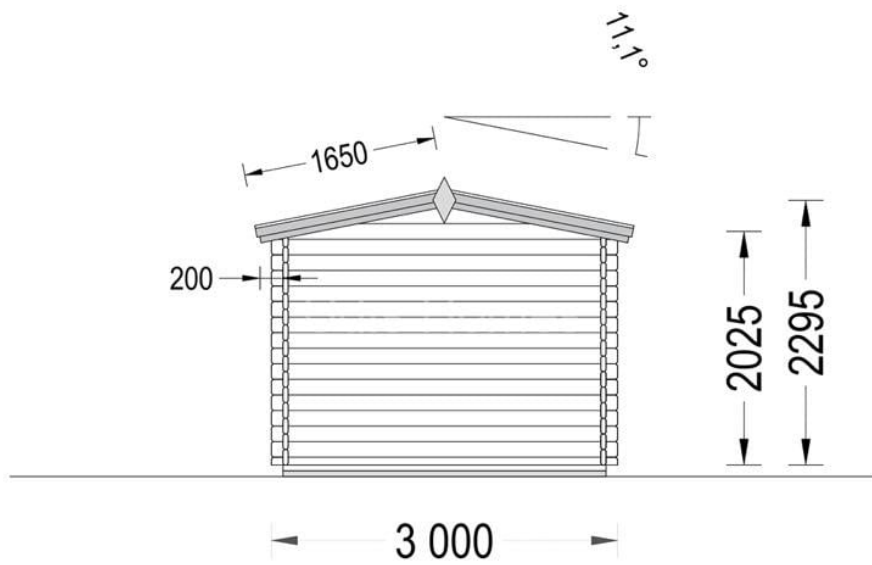

## CASUTA DE GRADINA DIN LEMN JIU (34 MM), 3×3 M, 9 M<sup>2</sup>

Prodot #AV018-2

**PRETUL PRODUSULUI: 3044 € (~~3044~~)**

*Pretul include: grinzi de fundatie tratate in autoclava, pereti (grinzi imbinare nut si feder pe cant si chertate la capete), podea (dusumea 20 mm imbinare nut si feder), usi si ferestre din lemn cu geam termopan (4/6/4, spatiu*

## SPECIFICATIILE TEHNICE

Grosime perete	34 mm
Inaltime la coama	229.5 cm
Inaltime la streasina	202.5 cm
Material	Pin nordic natural, crescut lent
Material acoperis	Placi de grosime 19-20 mm (Nut și Feder inclus)
Material de podea	Placi de grosime 19-20 mm (Nut și Feder inclus)
Material invelitoare	Optional
Panta acoperisului	17°
Suprafata acoperis	13 mp
Total metri patrati	9 m <sup>2</sup>
Usa latime x inaltime	1* 161 cm x 192 cm