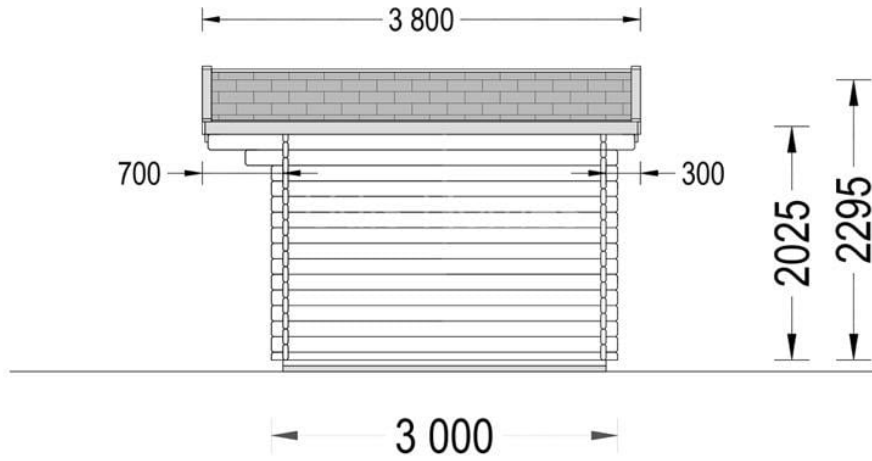

## CASUTA DE GRADINA DIN LEMN JIU (34 MM), 3×3 M, 9 M<sup>2</sup>

Prodot #AV018-2

**PRETUL PRODUSULUI: 3044 € (~~3044~~)**

*Pretul include: grinzi de fundatie tratate in autoclava, pereti (grinzi imbinare nut si feder pe cant si chertate la capete), podea (dusumea 20 mm imbinare nut si feder), usi si ferestre din lemn cu geam termopan (4/6/4, spatiu*

## SPECIFICATIILE TEHNICE

Grosime perete	34 mm
Inaltime la coama	229.5 cm
Inaltime la streasina	202.5 cm
Material	Pin nordic natural, crescut lent
Material acoperis	Placi de grosime 19-20 mm (Nut și Feder inclus)
Material de podea	Placi de grosime 19-20 mm (Nut și Feder inclus)
Material invelitoare	Optional
Panta acoperisului	17°
Suprafata acoperis	13 mp
Total metri patrati	9 m <sup>2</sup>
Usa latime x inaltime	1* 161 cm x 192 cm