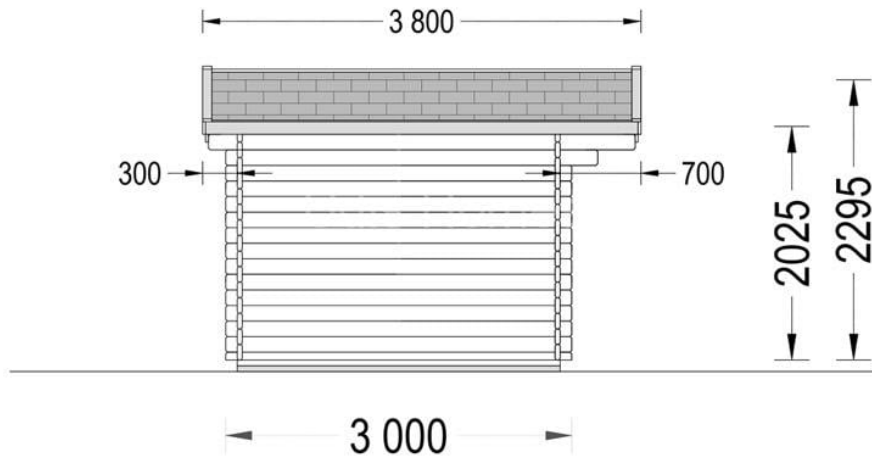

## CASUTA DE GRADINA DIN LEMN JIU (34 MM), 3×3 M, 9 M<sup>2</sup>

Prodot #AV018-2

**PRETUL PRODUSULUI: 3044 € (~~3044~~)**

*Pretul include: grinzi de fundatie tratate in autoclava, pereti (grinzi imbinare nut si feder pe cant si chertate la capete), podea (dusumea 20 mm imbinare nut si feder), usi si ferestre din lemn cu geam termopan (4/6/4, spatiu*

## SPECIFICATIILE TEHNICE

Grosime perete	34 mm
Inaltime la coama	229.5 cm
Inaltime la streasina	202.5 cm
Material	Pin nordic natural, crescut lent
Material acoperis	Placi de grosime 19-20 mm (Nut și Feder inclus)
Material de podea	Placi de grosime 19-20 mm (Nut și Feder inclus)
Material invelitoare	Optional
Panta acoperisului	17°
Suprafata acoperis	13 mp
Total metri patrati	9 m <sup>2</sup>
Usa latime x inaltime	1* 161 cm x 192 cm