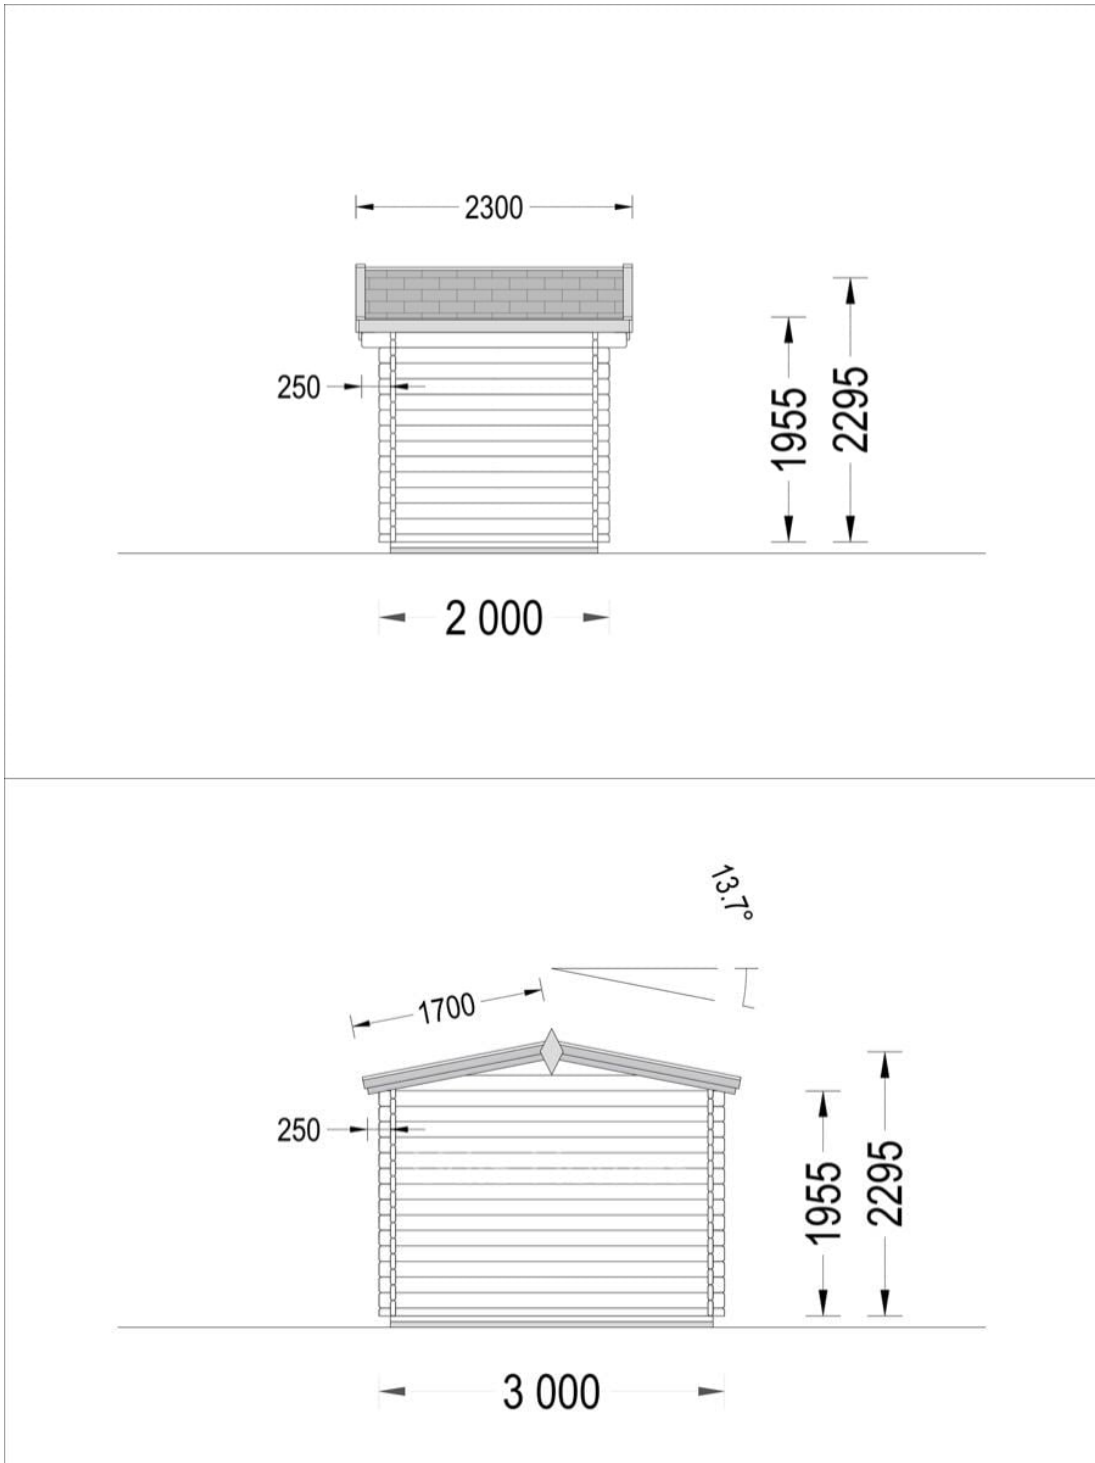

## CASUTA DE GRADINA DIN LEMN MINI (28 MM), 3×2 M, 6 M<sup>2</sup>

Produs #AV180

**PRETUL PRODUSULUI: 2729 € (~~2729~~)**

*Pretul include: grinzi de fundatie tratate in autoclava, pereti (grinzi imbinare nut si feder pe cant si chertate la capete), podea (dusumea 20 mm imbinare nut si feder), usi si ferestre din lemn cu geam termopan (4/6/4, spatiu*

## SPECIFICATIILE TEHNICE

Dimensiuni externe	300cm x 200cm
Grosime perete	28 mm
Material acoperis	Placi de grosime 19-20 mm (Nut și Feder inclus)
Material de podea	Placi de grosime 19-20 mm (Nut și Feder inclus)
Material invelitoare	Optional
Sageac	25 cm
Suprafata acoperis	7 mp
Total metri patrati	6 m <sup>2</sup>
Tratament pentru lemn	Opțional
Usa latime x inaltime	1* 161 cm x 192 cm