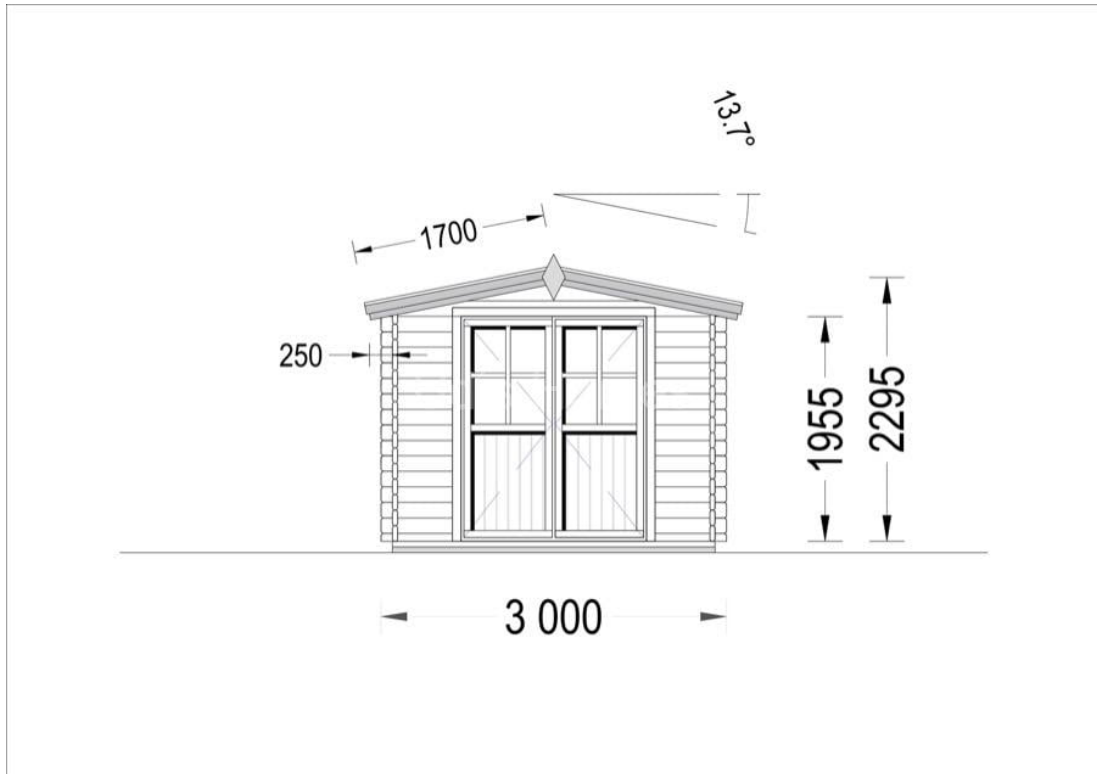

## CASUTA DE GRADINA DIN LEMN MINI (28 MM), 3×2 M, 6 M<sup>2</sup>

Produs #AV180

**PRETUL PRODUSULUI: 2729 € (~~2729~~)**

*Pretul include: grinzi de fundatie tratate in autoclava, pereti (grinzi imbinare nut si feder pe cant si chertate la capete), podea (dusumea 20 mm imbinare nut si feder), usi si ferestre din lemn cu geam termopan (4/6/4, spatiu*

## SPECIFICATIILE TEHNICE

Dimensiuni externe	300cm x 200cm
Grosime perete	28 mm
Material acoperis	Placi de grosime 19-20 mm (Nut și Feder inclus)
Material de podea	Placi de grosime 19-20 mm (Nut și Feder inclus)
Material invelitoare	Optional
Sageac	25 cm
Suprafata acoperis	7 mp
Total metri patrati	6 m <sup>2</sup>
Tratament pentru lemn	Opțional
Usa latime x inaltime	1* 161 cm x 192 cm