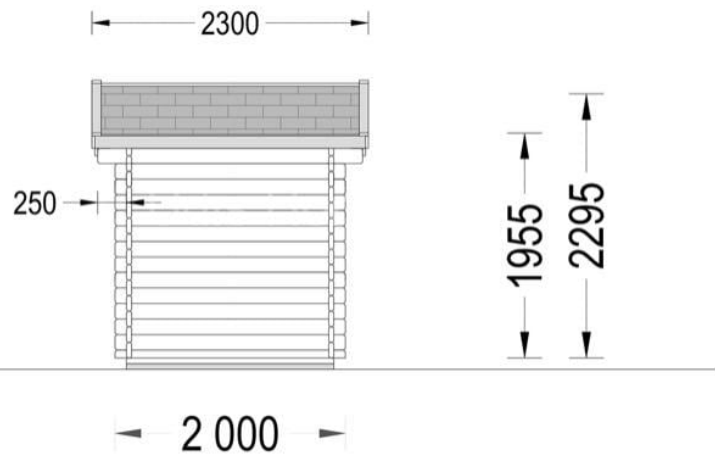

## CASUTA DE GRADINA DIN LEMN MINI (28 MM), 3×2 M, 6 M<sup>2</sup>

Produs #AV180

**PRETUL PRODUSULUI: 2729 € (~~2729~~)**

*Pretul include: grinzi de fundatie tratate in autoclava, pereti (grinzi imbinare nut si feder pe cant si chertate la capete), podea (dusumea 20 mm imbinare nut si feder), usi si ferestre din lemn cu geam termopan (4/6/4, spatiu*

## SPECIFICATIILE TEHNICE

Dimensiuni externe	300cm x 200cm
Grosime perete	28 mm
Material acoperis	Placi de grosime 19-20 mm (Nut și Feder inclus)
Material de podea	Placi de grosime 19-20 mm (Nut și Feder inclus)
Material invelitoare	Optional
Sageac	25 cm
Suprafata acoperis	7 mp
Total metri patrati	6 m <sup>2</sup>
Tratament pentru lemn	Opțional
Usa latime x inaltime	1* 161 cm x 192 cm