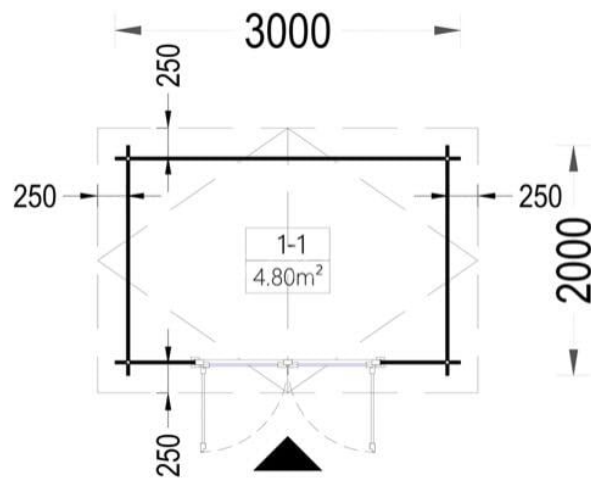

## CASUTA DE GRADINA DIN LEMN MINI (28 MM), 3×2 M, 6 M<sup>2</sup>

Produs #AV180

**PRETUL PRODUSULUI: 2729 € (~~2729~~)**

*Pretul include: grinzi de fundatie tratate in autoclava, pereti (grinzi imbinare nut si feder pe cant si chertate la capete), podea (dusumea 20 mm imbinare nut si feder), usi si ferestre din lemn cu geam termopan (4/6/4, spatiu*

## SPECIFICATIILE TEHNICE

Dimensiuni externe	300cm x 200cm
Grosime perete	28 mm
Material acoperis	Placi de grosime 19-20 mm (Nut și Feder inclus)
Material de podea	Placi de grosime 19-20 mm (Nut și Feder inclus)
Material invelitoare	Optional
Sageac	25 cm
Suprafata acoperis	7 mp
Total metri patrati	6 m <sup>2</sup>
Tratament pentru lemn	Opțional
Usa latime x inaltime	1* 161 cm x 192 cm