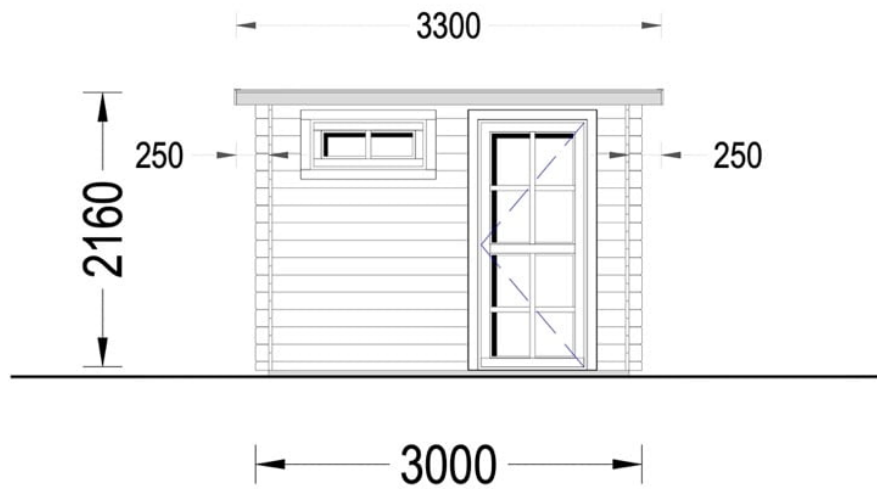

CASUTA DE GRADINA DIN LEMN MODERN (28 MM) 3×2 M 6 M²

Produs #AV057

PRETUL PRODUSULUI: 2412 € (~~2412~~)

Pretul include: grinzi de fundatie tratate in autoclava, pereti (grinzi imbinare nut si feder pe cant si chertate la capete), podea (dusumea 20 mm imbinare nut si feder), usi si ferestre din lemn cu geam termopan (4/6/4, spatiu

SPECIFICATIILE SI IMAGINILE TEHNICE

SPECIFICATIILE TEHNICE

Dimensiuni externe	300cm x 200cm
Dimensiuni ferestre	90cm x 39cm
Grosime perete	28 mm
Inaltime la coama	220 cm
Inaltime la streasina	198 cm
Material acoperis	Placi de grosime 19-20 mm (Nut și Feder inclus)
Material de podea	Placi de grosime 19-20 mm (Nut și Feder inclus)
Panta acoperisului	5°
Sageac	20 cm
Suprafata acoperis	7.5 mp
Total metri patrati	6 m ²
Tratament pentru lemn	Opțional
Usa latime x inaltime	1* 85 cm x 192 cm