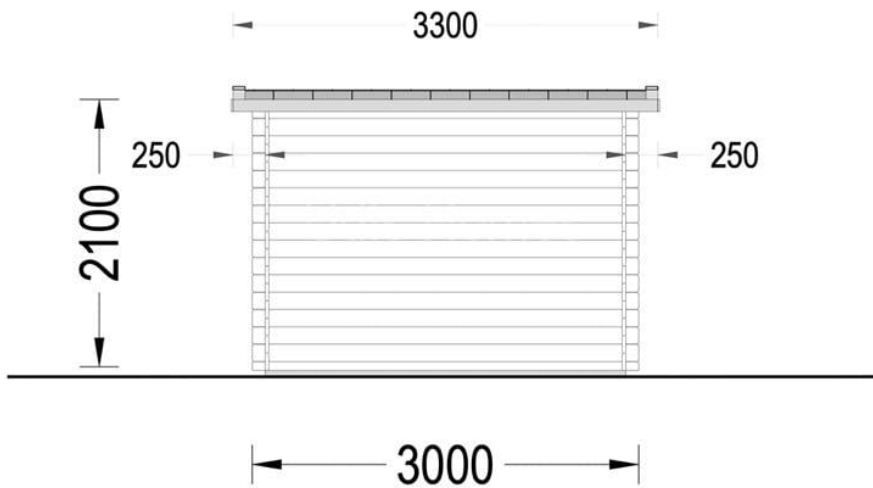

CASUTA DE GRADINA DIN LEMN MODERN (28 MM) 3×2 M 6 M²

Produs #AV057

PRETUL PRODUSULUI: 2412 € (~~2412~~)

Pretul include: grinzi de fundatie tratate in autoclava, pereti (grinzi imbinare nut si feder pe cant si chertate la capete), podea (dusumea 20 mm imbinare nut si feder), usi si ferestre din lemn cu geam termopan (4/6/4, spatiu

SPECIFICATIILE SI IMAGINILE TEHNICE

SPECIFICATIILE TEHNICE

Dimensiuni externe	300cm x 200cm
Dimensiuni ferestre	90cm x 39cm
Grosime perete	28 mm
Inaltime la coama	220 cm
Inaltime la streasina	198 cm
Material acoperis	Placi de grosime 19-20 mm (Nut și Feder inclus)
Material de podea	Placi de grosime 19-20 mm (Nut și Feder inclus)
Panta acoperisului	5°
Sageac	20 cm
Suprafata acoperis	7.5 mp
Total metri patrati	6 m ²
Tratament pentru lemn	Opțional
Usa latime x inaltime	1* 85 cm x 192 cm