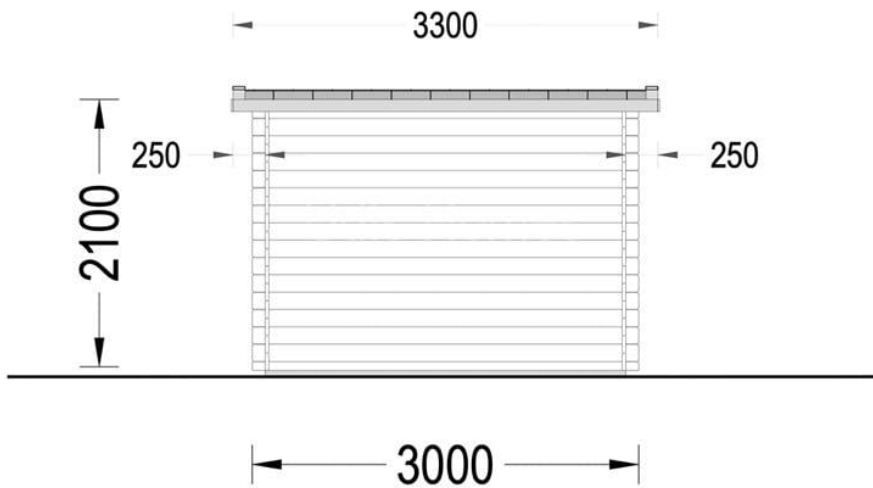

# CASUTA DE GRADINA DIN LEMN MODERN (28 MM) 3×2 M 6 M<sup>2</sup>

Produs #AV057

**PRETUL PRODUSULUI: 2412 € (~~2412~~)**

*Pretul include: grinzi de fundatie tratate in autoclava, pereti (grinzi imbinare nut si feder pe cant si chertate la capete), podea (dusumea 20 mm imbinare nut si feder), usi si ferestre din lemn cu geam termopan (4/6/4, spatiu*

## SPECIFICATIILE TEHNICE

Dimensiuni externe	300cm x 200cm
Dimensiuni ferestre	90cm x 39cm
Grosime perete	28 mm
Inaltime la coama	220 cm
Inaltime la streasina	198 cm
Material acoperis	Placi de grosime 19-20 mm (Nut și Feder inclus)
Material de podea	Placi de grosime 19-20 mm (Nut și Feder inclus)
Panta acoperisului	5°
Sageac	20 cm
Suprafata acoperis	7.5 mp
Total metri patrati	6 m <sup>2</sup>
Tratament pentru lemn	Opțional
Usa latime x inaltime	1* 85 cm x 192 cm