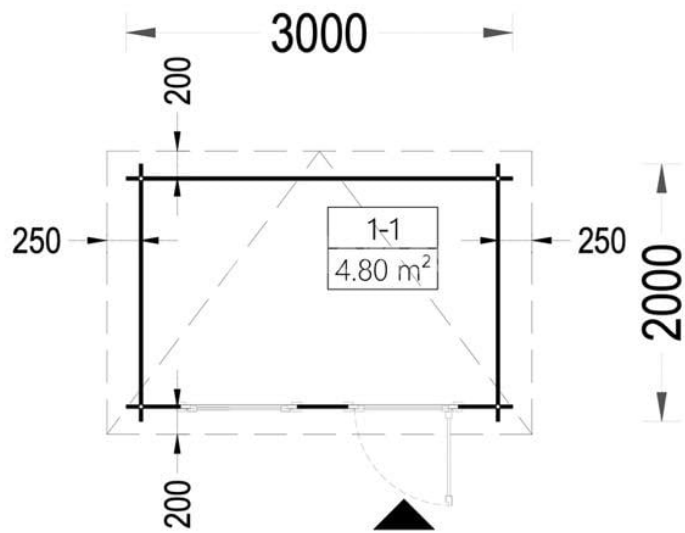

# CASUTA DE GRADINA DIN LEMN MODERN (28 MM) 3×2 M 6 M<sup>2</sup>

Produs #AV057

**PRETUL PRODUSULUI: 2412 € (~~2412~~)**

*Pretul include: grinzi de fundatie tratate in autoclava, pereti (grinzi imbinare nut si feder pe cant si chertate la capete), podea (dusumea 20 mm imbinare nut si feder), usi si ferestre din lemn cu geam termopan (4/6/4, spatiu*

# SPECIFICATIILE SI IMAGINILE TEHNICE

## SPECIFICATIILE TEHNICE

Dimensiuni externe	300cm x 200cm
Dimensiuni ferestre	90cm x 39cm
Grosime perete	28 mm
Inaltime la coama	220 cm
Inaltime la streasina	198 cm
Material acoperis	Placi de grosime 19-20 mm (Nut și Feder inclus)
Material de podea	Placi de grosime 19-20 mm (Nut și Feder inclus)
Panta acoperisului	5°
Sageac	20 cm
Suprafata acoperis	7.5 mp
Total metri patrati	6 m <sup>2</sup>
Tratament pentru lemn	Opțional
Usa latime x inaltime	1* 85 cm x 192 cm