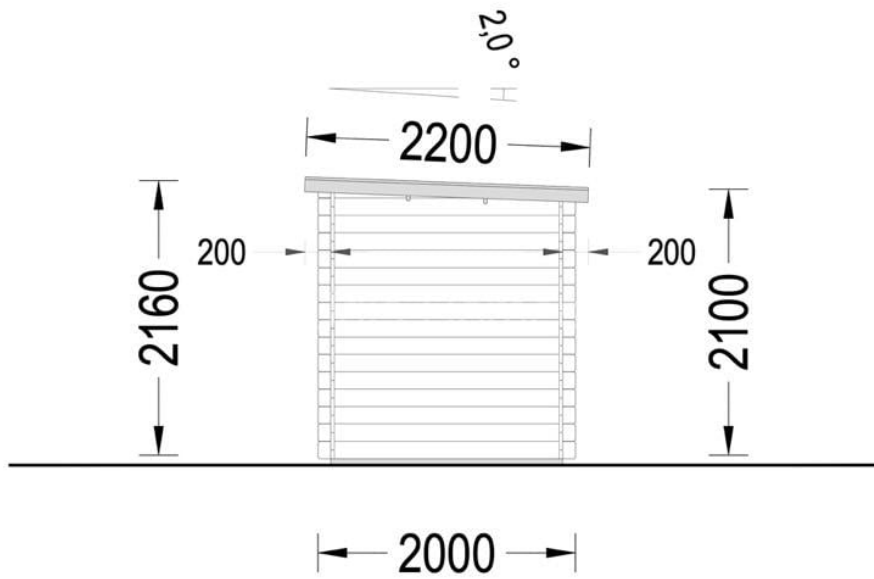

# CASUTA DE GRADINA DIN LEMN MODERN (28 MM) 3×2 M 6 M<sup>2</sup>

Produs #AV057

**PRETUL PRODUSULUI: 2412 € (~~2412~~)**

*Pretul include: grinzi de fundatie tratate in autoclava, pereti (grinzi imbinare nut si feder pe cant si chertate la capete), podea (dusumea 20 mm imbinare nut si feder), usi si ferestre din lemn cu geam termopan (4/6/4, spatiu*

## SPECIFICATIILE TEHNICE

Dimensiuni externe	300cm x 200cm
Dimensiuni ferestre	90cm x 39cm
Grosime perete	28 mm
Inaltime la coama	220 cm
Inaltime la streasina	198 cm
Material acoperis	Placi de grosime 19-20 mm (Nut și Feder inclus)
Material de podea	Placi de grosime 19-20 mm (Nut și Feder inclus)
Panta acoperisului	5°
Sageac	20 cm
Suprafata acoperis	7.5 mp
Total metri patrati	6 m <sup>2</sup>
Tratament pentru lemn	Opțional
Usa latime x inaltime	1* 85 cm x 192 cm