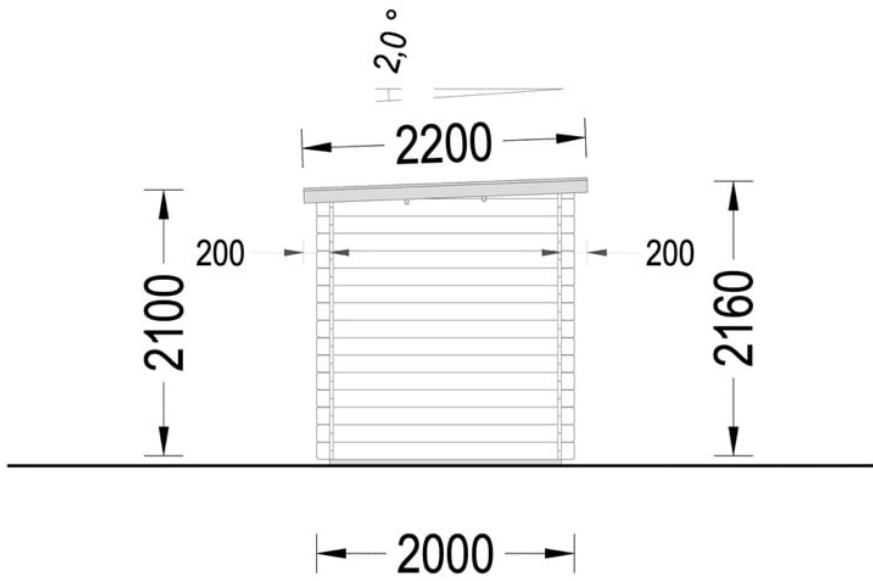

# CASUTA DE GRADINA DIN LEMN MODERN (28 MM) 3×2 M 6 M<sup>2</sup>

Produs #AV057

**PRETUL PRODUSULUI: 2412 € (~~2412~~)**

*Pretul include: grinzi de fundatie tratate in autoclava, pereti (grinzi imbinare nut si feder pe cant si chertate la capete), podea (dusumea 20 mm imbinare nut si feder), usi si ferestre din lemn cu geam termopan (4/6/4, spatiu*

## SPECIFICATIILE TEHNICE

Dimensiuni externe	300cm x 200cm
Dimensiuni ferestre	90cm x 39cm
Grosime perete	28 mm
Inaltime la coama	220 cm
Inaltime la streasina	198 cm
Material acoperis	Placi de grosime 19-20 mm (Nut și Feder inclus)
Material de podea	Placi de grosime 19-20 mm (Nut și Feder inclus)
Panta acoperisului	5°
Sageac	20 cm
Suprafata acoperis	7.5 mp
Total metri patrati	6 m <sup>2</sup>
Tratament pentru lemn	Opțional
Usa latime x inaltime	1* 85 cm x 192 cm