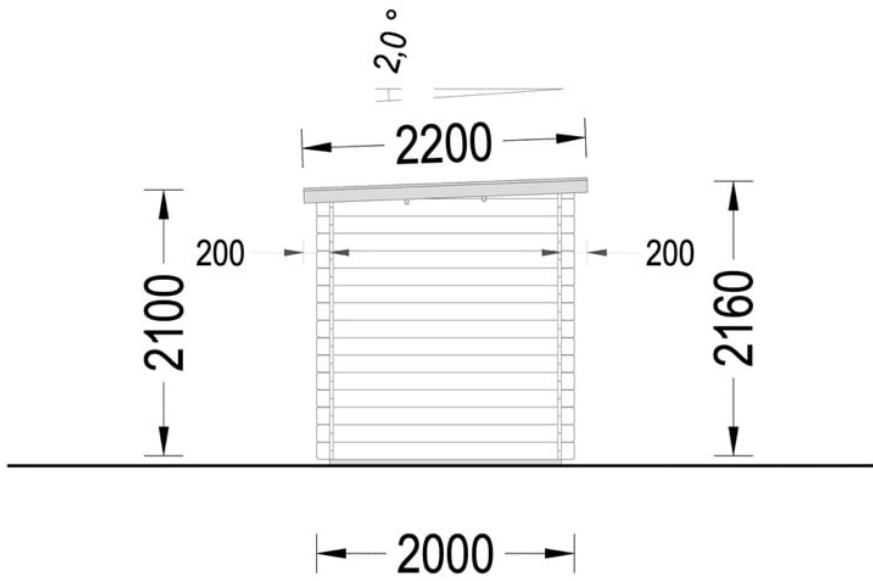

CASUTA DE GRADINA DIN LEMN MODERN (28 MM) 3×2 M 6 M²

Produs #AV057

PRETUL PRODUSULUI: 2412 € (~~2412~~)

Pretul include: grinzi de fundatie tratate in autoclava, pereti (grinzi imbinare nut si feder pe cant si chertate la capete), podea (dusumea 20 mm imbinare nut si feder), usi si ferestre din lemn cu geam termopan (4/6/4, spatiu

SPECIFICATIILE SI IMAGINILE TEHNICE

SPECIFICATIILE TEHNICE

Dimensiuni externe	300cm x 200cm
Dimensiuni ferestre	90cm x 39cm
Grosime perete	28 mm
Inaltime la coama	220 cm
Inaltime la streasina	198 cm
Material acoperis	Placi de grosime 19-20 mm (Nut și Feder inclus)
Material de podea	Placi de grosime 19-20 mm (Nut și Feder inclus)
Panta acoperisului	5°
Sageac	20 cm
Suprafata acoperis	7.5 mp
Total metri patrati	6 m ²
Tratament pentru lemn	Opțional
Usa latime x inaltime	1* 85 cm x 192 cm