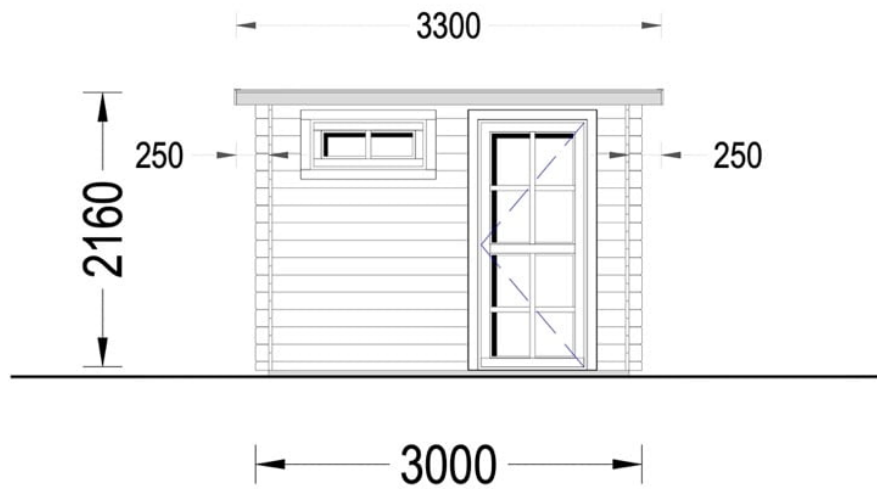

SPECIFICATIILE SI IMAGINILE TEHNICE