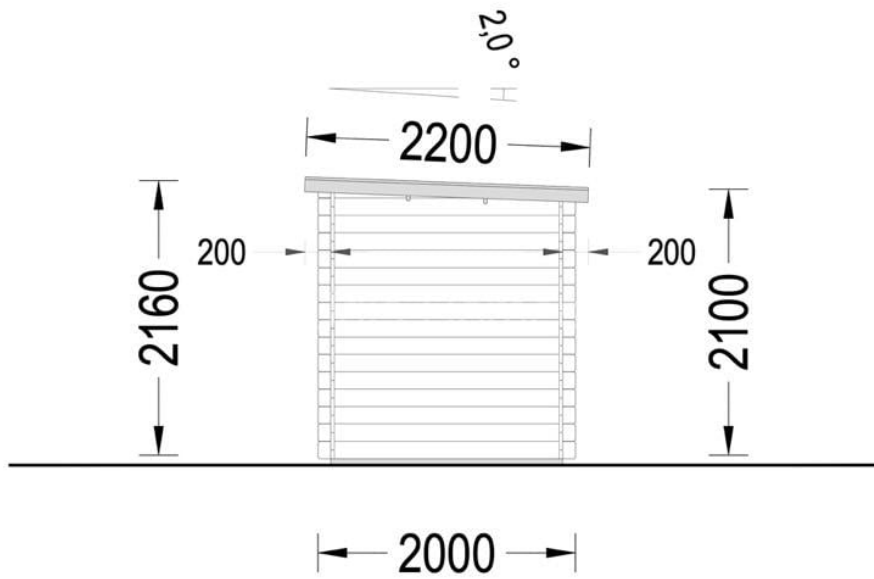

CASUTA DE GRADINA DIN LEMN MODERN (28 MM) 3×2 M 6 M²

Produs #AV057

PRETUL PRODUSULUI: 2412 € (~~2412~~)

Pretul include: grinzi de fundatie tratate in autoclava, pereti (grinzi imbinare nut si feder pe cant si chertate la capete), podea (dusumea 20 mm imbinare nut si feder), usi si ferestre din lemn cu geam termopan (4/6/4, spatiu

SPECIFICATIILE SI IMAGINILE TEHNICE

SPECIFICATIILE TEHNICE

Dimensiuni externe	300cm x 200cm
Dimensiuni ferestre	90cm x 39cm
Grosime perete	28 mm
Inaltime la coama	220 cm
Inaltime la streasina	198 cm
Material acoperis	Placi de grosime 19-20 mm (Nut și Feder inclus)
Material de podea	Placi de grosime 19-20 mm (Nut și Feder inclus)
Panta acoperisului	5°
Sageac	20 cm
Suprafata acoperis	7.5 mp
Total metri patrati	6 m ²
Tratament pentru lemn	Opțional
Usa latime x inaltime	1* 85 cm x 192 cm