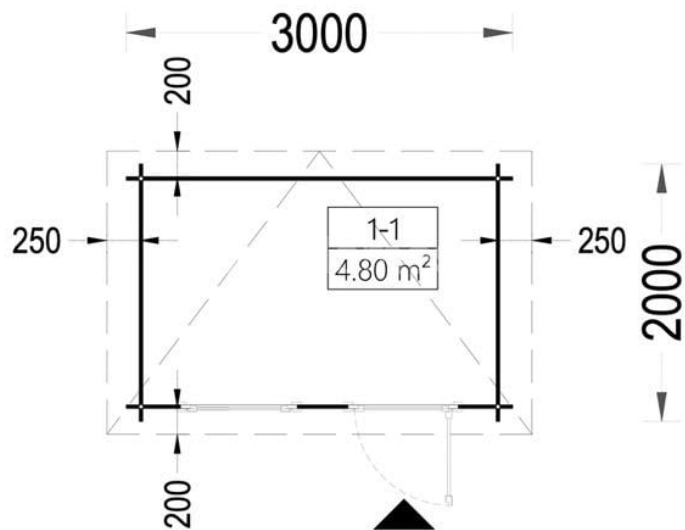

CASUTA DE GRADINA DIN LEMN MODERN (28 MM) 3×2 M 6 M²

Produs #AV057

PRETUL PRODUSULUI: 2412 € (~~2412~~)

Pretul include: grinzi de fundatie tratate in autoclava, pereti (grinzi imbinare nut si feder pe cant si chertate la capete), podea (dusumea 20 mm imbinare nut si feder), usi si ferestre din lemn cu geam termopan (4/6/4, spatiu

SPECIFICATIILE SI IMAGINILE TEHNICE

SPECIFICATIILE TEHNICE

Dimensiuni externe	300cm x 200cm
Dimensiuni ferestre	90cm x 39cm
Grosime perete	28 mm
Inaltime la coama	220 cm
Inaltime la streasina	198 cm
Material acoperis	Placi de grosime 19-20 mm (Nut și Feder inclus)
Material de podea	Placi de grosime 19-20 mm (Nut și Feder inclus)
Panta acoperisului	5°
Sageac	20 cm
Suprafata acoperis	7.5 mp
Total metri patrati	6 m ²
Tratament pentru lemn	Opțional
Usa latime x inaltime	1* 85 cm x 192 cm