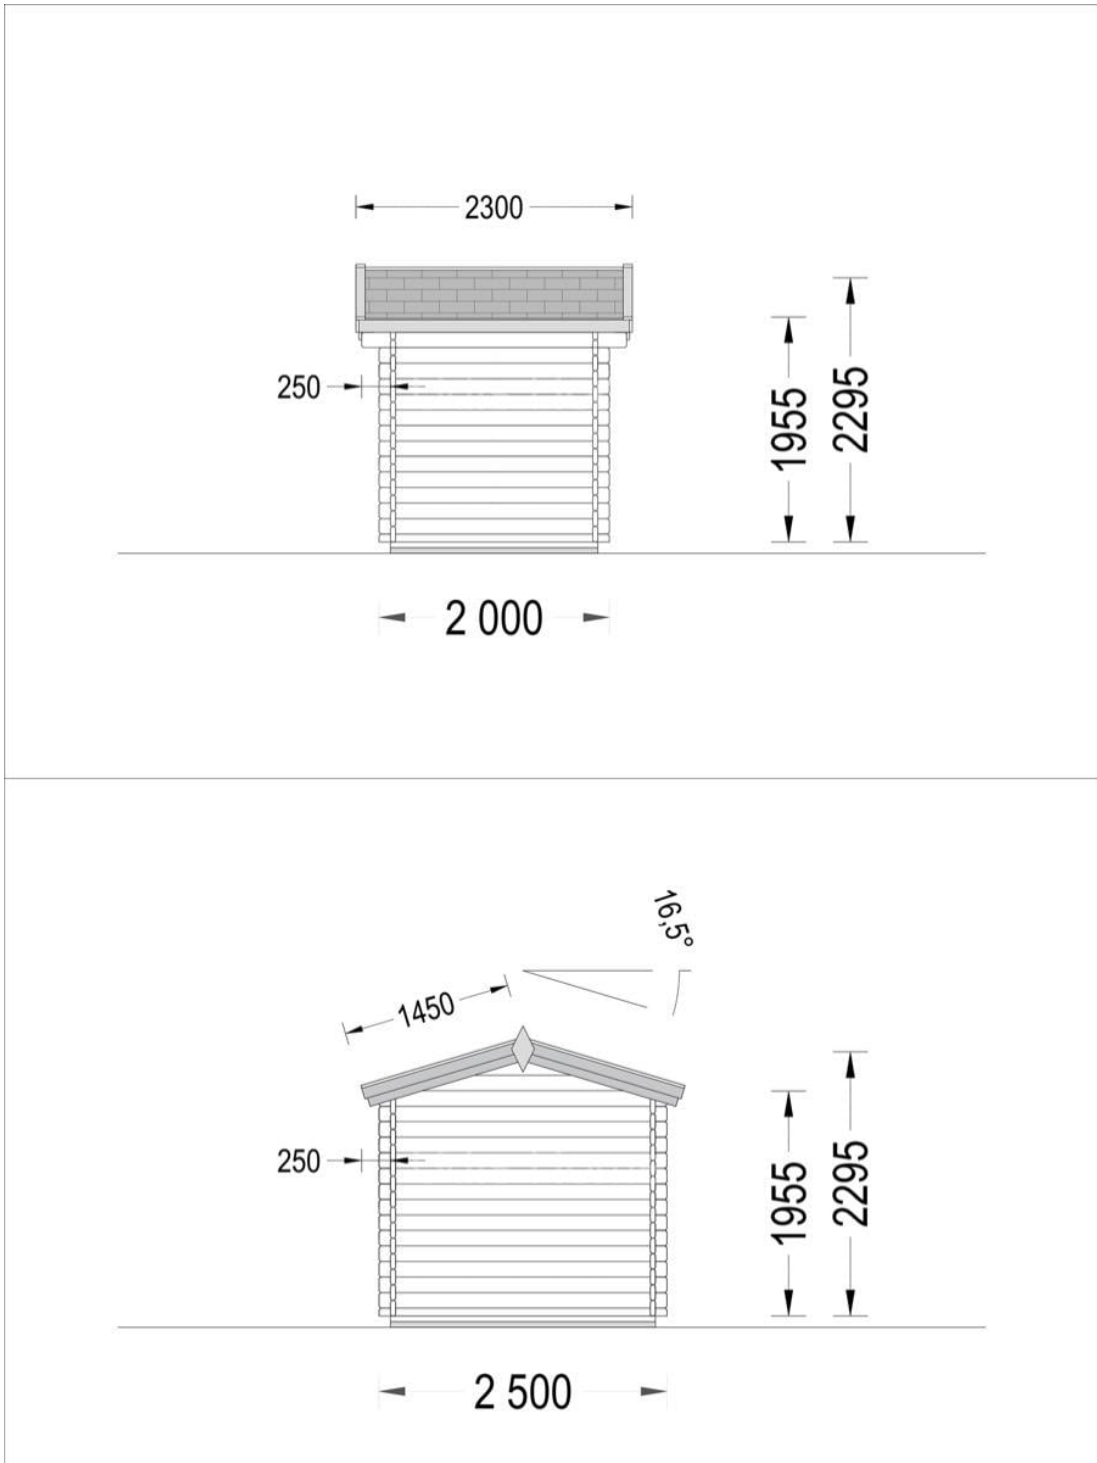

## CASUTA DE GRADINA DIN LEMN NANO (28 MM), 2,5×2 M, 5 M<sup>2</sup>

Produs #AV181

**PRETUL PRODUSULUI: 2038 € (~~2038~~)**

*Pretul include: grinzi de fundatie tratate in autoclava, pereti (grinzi imbinare nut si feder pe cant si chertate la capete), podea (dusumea 20 mm imbinare nut si feder), usi si ferestre din lemn cu geam termopan (4/6/4, spatiu*

## SPECIFICATIILE TEHNICE

Dimensiuni externe	250cm x 200cm
Grosime perete	28 mm
Inaltime la coama	229.5 cm
Inaltime la streasina	195.5cm
Material	Pin nordic natural,crescut lent
Material acoperis	Placi de grosime 19-20 mm (Nut și Feder inclus)
Material de podea	Placi de grosime 18-20 mm (Nut și Feder inclus)
Material invelitoare	Optional
Sageac	25 cm
Suprafata acoperis	6 mp
Total metri patrati	5 m <sup>2</sup>
Tratament pentru lemn	Opțional
Usa latime x inaltime	1* 130 cm x 192 cm