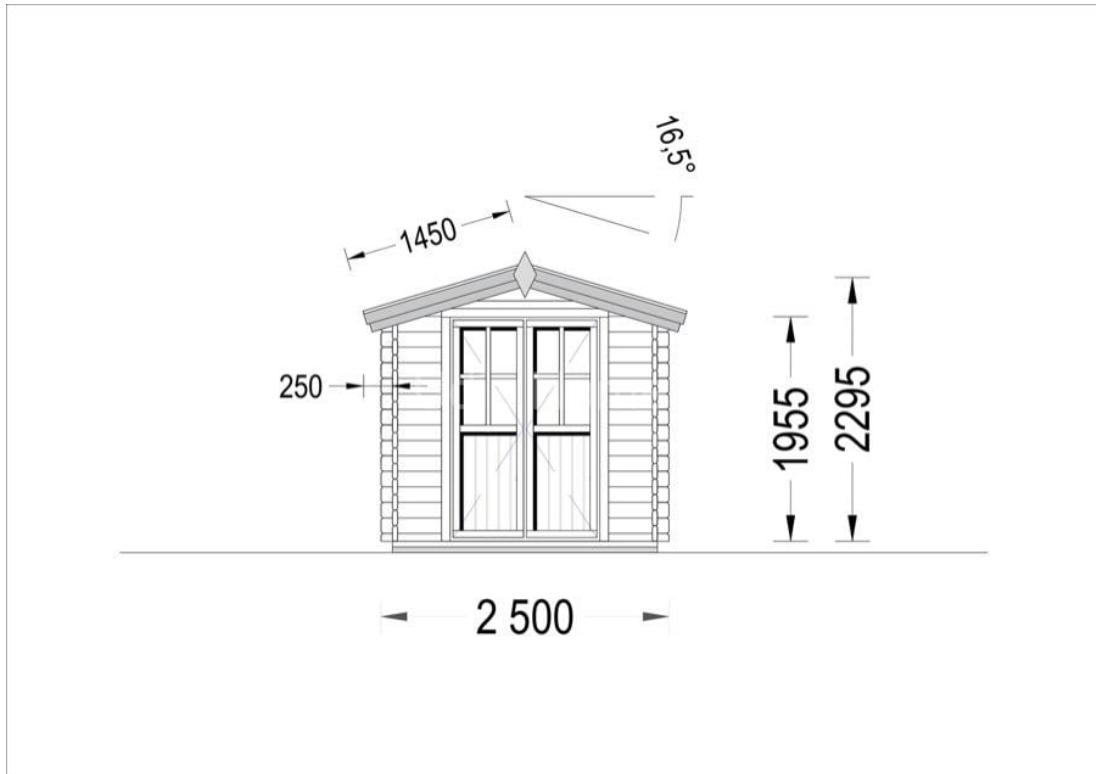

## CASUTA DE GRADINA DIN LEMN NANO (28 MM), 2,5×2 M, 5 M<sup>2</sup>

Produs #AV181

**PRETUL PRODUSULUI: 2038 € (~~2038~~)**

*Pretul include: grinzi de fundatie tratate in autoclava, pereti (grinzi imbinare nut si feder pe cant si chertate la capete), podea (dusumea 20 mm imbinare nut si feder), usi si ferestre din lemn cu geam termopan (4/6/4, spatiu*

## SPECIFICATIILE TEHNICE

Dimensiuni externe	250cm x 200cm
Grosime perete	28 mm
Inaltime la coama	229.5 cm
Inaltime la streasina	195.5cm
Material	Pin nordic natural,crescut lent
Material acoperis	Placi de grosime 19-20 mm (Nut și Feder inclus)
Material de podea	Placi de grosime 18-20 mm (Nut și Feder inclus)
Material invelitoare	Optional
Sageac	25 cm
Suprafata acoperis	6 mp
Total metri patrati	5 m <sup>2</sup>
Tratament pentru lemn	Opțional
Usa latime x inaltime	1* 130 cm x 192 cm