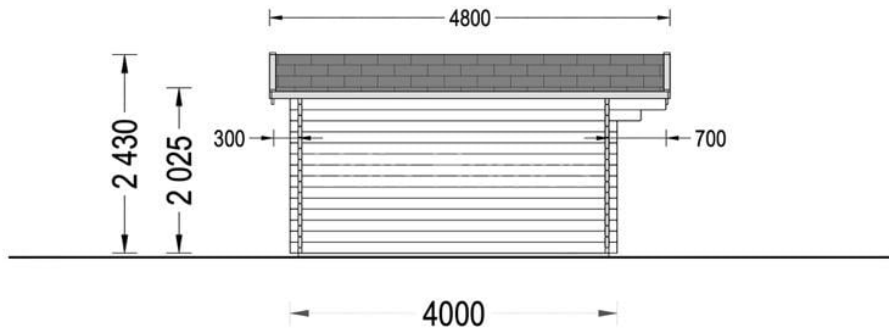

CASUTA DE GRADINA DIN LEMN SOC (34 MM), 4x4 M, 16 M²

Produs #AV018-1

PRETUL PRODUSULUI: 3684 € (~~3684~~)

Pretul include: grinzi de fundatie tratate in autoclava, pereti (grinzi imbinare nut si feder pe cant si chertate la capete), podea (dusumea 20 mm imbinare nut si feder), usi si ferestre din lemn cu geam termopan (4/6/4, spatiu

SPECIFICATIILE SI IMAGINILE TEHNICE

SPECIFICATIILE TEHNICE

Dimensiuni externe	400cm x 400cm
Grosime perete	34 mm
Inaltime la coama	234 cm
Inaltime la streasina	188 cm
Material	Pin nordic natural,crescut lent
Material de podea	Placi de grosime 19-20mm
Material invelitoare	Optional
Panta acoperisului	13°
Sageac	70cm
Suprafata acoperis	22 mp
Tratament pentru lemn	Opțional
Usa latime x inaltime	1* 161 cm x 192 cm