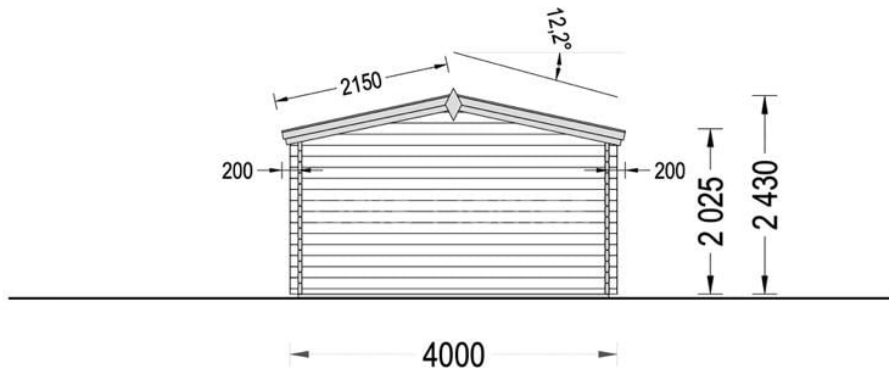

CASUTA DE GRADINA DIN LEMN SOC (34 MM), 4x4 M, 16 M²

Produs #AV018-1

PRETUL PRODUSULUI: 3684 € (~~3684~~)

Pretul include: grinzi de fundatie tratate in autoclava, pereti (grinzi imbinare nut si feder pe cant si chertate la capete), podea (dusumea 20 mm imbinare nut si feder), usi si ferestre din lemn cu geam termopan (4/6/4, spatiu

SPECIFICATIILE SI IMAGINILE TEHNICE

SPECIFICATIILE TEHNICE

Dimensiuni externe	400cm x 400cm
Grosime perete	34 mm
Inaltime la coama	234 cm
Inaltime la streasina	188 cm
Material	Pin nordic natural,crescut lent
Material de podea	Placi de grosime 19-20mm
Material invelitoare	Optional
Panta acoperisului	13°
Sageac	70cm
Suprafata acoperis	22 mp
Tratament pentru lemn	Opțional
Usa latime x inaltime	1* 161 cm x 192 cm