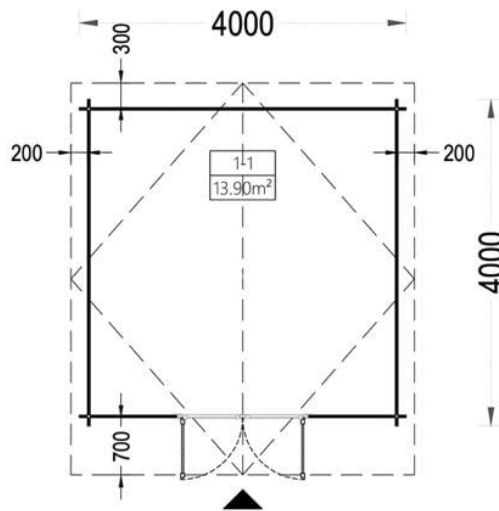

CASUTA DE GRADINA DIN LEMN SOC (34 MM), 4x4 M, 16 M²

Produs #AV018-1

PRETUL PRODUSULUI: 3684 € (~~3684~~)

Pretul include: grinzi de fundatie tratate in autoclava, pereti (grinzi imbinare nut si feder pe cant si chertate la capete), podea (dusumea 20 mm imbinare nut si feder), usi si ferestre din lemn cu geam termopan (4/6/4, spatiu

SPECIFICATIILE SI IMAGINILE TEHNICE

SPECIFICATIILE TEHNICE

Dimensiuni externe	400cm x 400cm
Grosime perete	34 mm
Inaltime la coama	234 cm
Inaltime la streasina	188 cm
Material	Pin nordic natural,crescut lent
Material de podea	Placi de grosime 19-20mm
Material invelitoare	Optional
Panta acoperisului	13°
Sageac	70cm
Suprafata acoperis	22 mp
Tratament pentru lemn	Opțional
Usa latime x inaltime	1* 161 cm x 192 cm