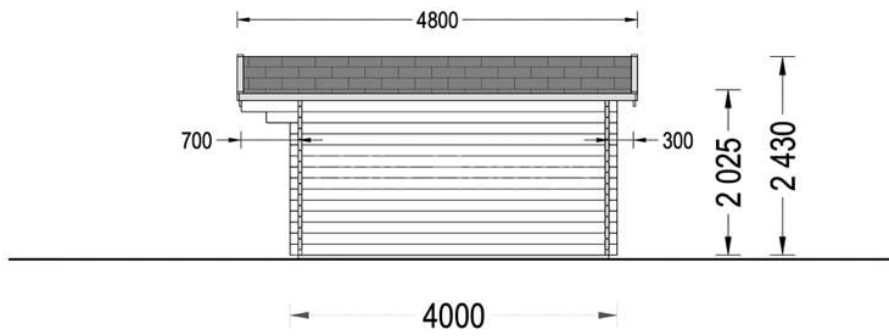

CASUTA DE GRADINA DIN LEMN SOC (34 MM), 4x4 M, 16 M²

Produs #AV018-1

PRETUL PRODUSULUI: 3684 € (~~3684~~)

Pretul include: grinzi de fundatie tratate in autoclava, pereti (grinzi imbinare nut si feder pe cant si chertate la capete), podea (dusumea 20 mm imbinare nut si feder), usi si ferestre din lemn cu geam termopan (4/6/4, spatiu

SPECIFICATIILE SI IMAGINILE TEHNICE

SPECIFICATIILE TEHNICE

Dimensiuni externe	400cm x 400cm
Grosime perete	34 mm
Inaltime la coama	234 cm
Inaltime la streasina	188 cm
Material	Pin nordic natural,crescut lent
Material de podea	Placi de grosime 19-20mm
Material invelitoare	Optional
Panta acoperisului	13°
Sageac	70cm
Suprafata acoperis	22 mp
Tratament pentru lemn	Opțional
Usa latime x inaltime	1* 161 cm x 192 cm