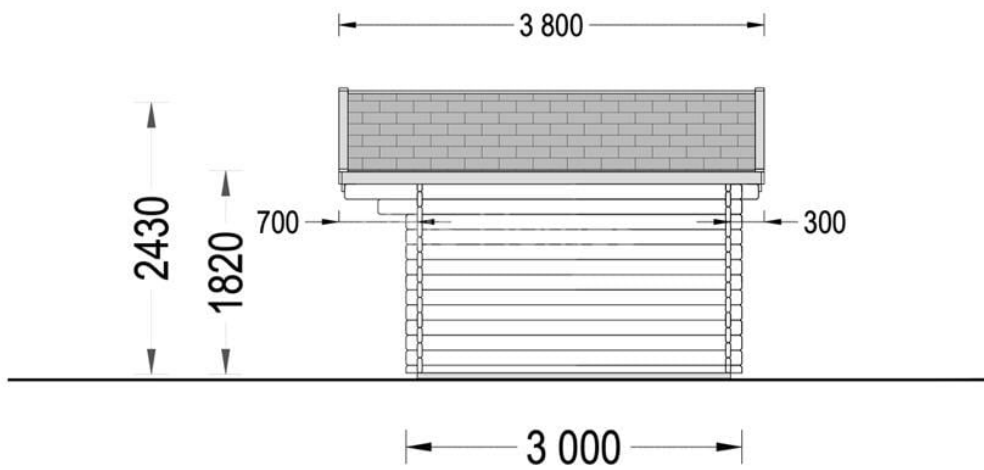

## CASUTA DE GRADINA DIN LEMN VRABIE (34 MM), 4,5×3 M, 13 M<sup>2</sup>

Produs #AV014

**PRETUL PRODUSULUI: 4359 € (~~4359~~)**

*Pretul include: grinzi de fundatie tratate in autoclava, pereti (grinzi imbinare nut si feder pe cant si chertate la capete), podea (dusumea 20 mm imbinare nut si feder), usi si ferestre din lemn cu geam termopan (4/6/4, spatiu*

## SPECIFICATIILE TEHNICE

Dimensiuni externe	450 cm x 300 cm
Grosime perete	34 mm
Inaltime la coama	243 cm
Inaltime la streasina	182 cm
Material acoperis	Placi de grosime 19-20 mm (Nut și Feder inclus)
Material de podea	Placi de grosime 19-20 mm (Nut și Feder inclus)
Material invelitoare	Optional
Sageac	40 cm
Suprafata acoperis	18 mp
Tratament pentru lemn	Opțional
Usa latime x inaltime	1* 161 cm x 192 cm; 1* 70 cm x 179 cm