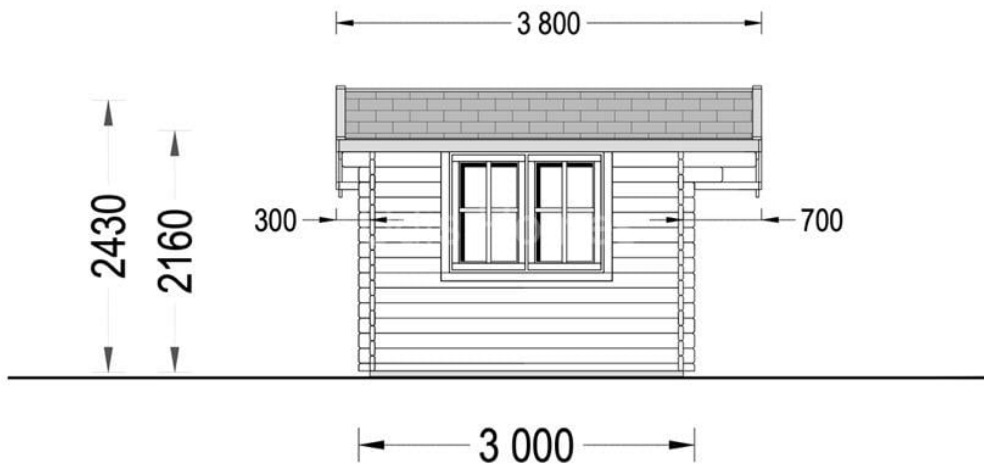

## CASUTA DE GRADINA DIN LEMN VRABIE (34 MM), 4,5×3 M, 13 M<sup>2</sup>

Produs #AV014

**PRETUL PRODUSULUI: 4359 € (~~4359~~)**

*Pretul include: grinzi de fundatie tratate in autoclava, pereti (grinzi imbinare nut si feder pe cant si chertate la capete), podea (dusumea 20 mm imbinare nut si feder), usi si ferestre din lemn cu geam termopan (4/6/4, spatiu*

## SPECIFICATIILE TEHNICE

Dimensiuni externe	450 cm x 300 cm
Grosime perete	34 mm
Inaltime la coama	243 cm
Inaltime la streasina	182 cm
Material acoperis	Placi de grosime 19-20 mm (Nut și Feder inclus)
Material de podea	Placi de grosime 19-20 mm (Nut și Feder inclus)
Material invelitoare	Optional
Sageac	40 cm
Suprafata acoperis	18 mp
Tratament pentru lemn	Opțional
Usa latime x inaltime	1* 161 cm x 192 cm; 1* 70 cm x 179 cm