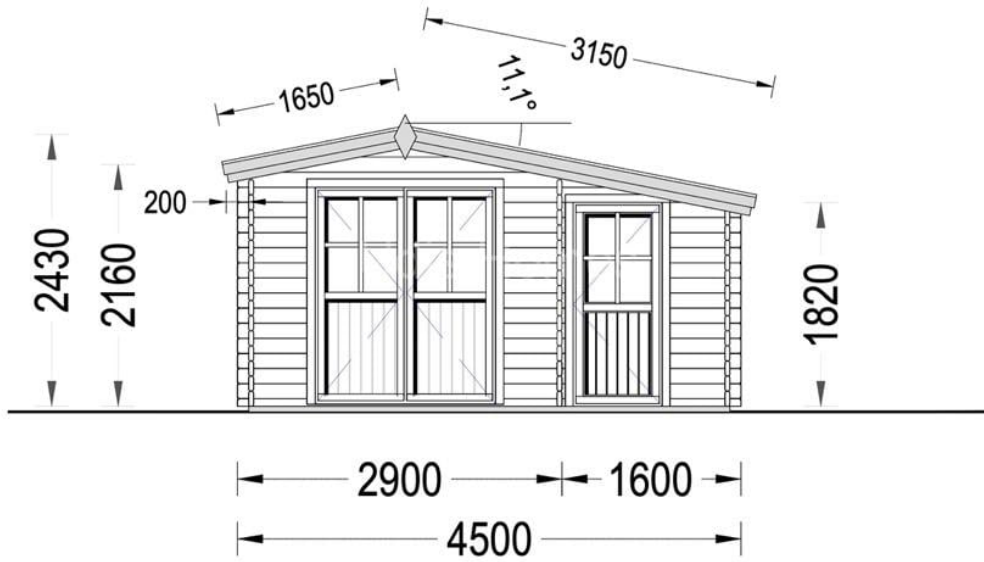

## CASUTA DE GRADINA DIN LEMN VRABIE (34 MM), 4,5×3 M, 13 M<sup>2</sup>

Produs #AV014

**PRETUL PRODUSULUI: 4359 € (~~4359~~)**

*Pretul include: grinzi de fundatie tratate in autoclava, pereti (grinzi imbinare nut si feder pe cant si chertate la capete), podea (dusumea 20 mm imbinare nut si feder), usi si ferestre din lemn cu geam termopan (4/6/4, spatiu*

## SPECIFICATIILE TEHNICE

Dimensiuni externe	450 cm x 300 cm
Grosime perete	34 mm
Inaltime la coama	243 cm
Inaltime la streasina	182 cm
Material acoperis	Placi de grosime 19-20 mm (Nut și Feder inclus)
Material de podea	Placi de grosime 19-20 mm (Nut și Feder inclus)
Material invelitoare	Optional
Sageac	40 cm
Suprafata acoperis	18 mp
Tratament pentru lemn	Opțional
Usa latime x inaltime	1* 161 cm x 192 cm; 1* 70 cm x 179 cm