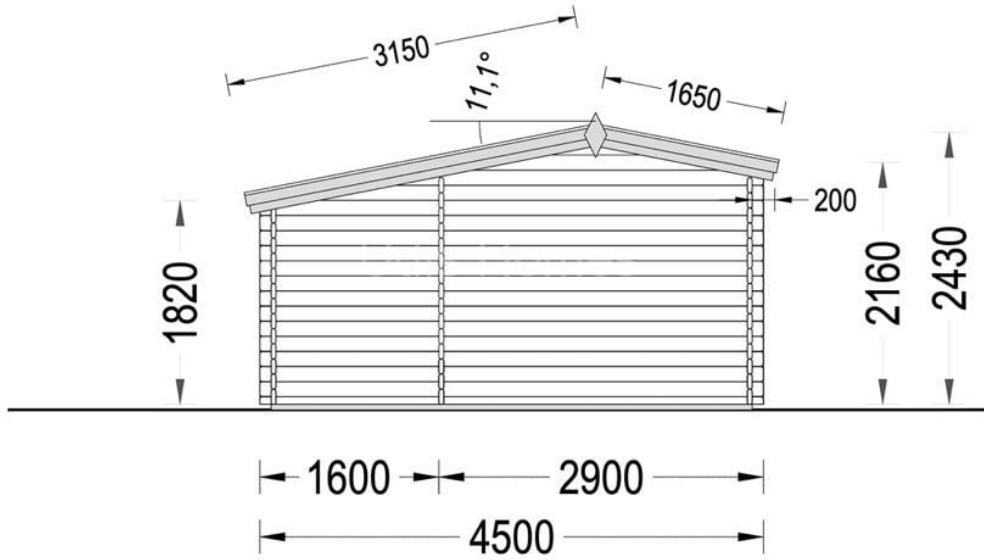

## CASUTA DE GRADINA DIN LEMN VRABIE (34 MM), 4,5×3 M, 13 M<sup>2</sup>

Produs #AV014

**PRETUL PRODUSULUI: 4359 € (~~4359~~)**

*Pretul include: grinzi de fundatie tratate in autoclava, pereti (grinzi imbinare nut si feder pe cant si chertate la capete), podea (dusumea 20 mm imbinare nut si feder), usi si ferestre din lemn cu geam termopan (4/6/4, spatiu*

## SPECIFICATIILE TEHNICE

Dimensiuni externe	450 cm x 300 cm
Grosime perete	34 mm
Inaltime la coama	243 cm
Inaltime la streasina	182 cm
Material acoperis	Placi de grosime 19-20 mm (Nut și Feder inclus)
Material de podea	Placi de grosime 19-20 mm (Nut și Feder inclus)
Material invelitoare	Optional
Sageac	40 cm
Suprafata acoperis	18 mp
Tratament pentru lemn	Opțional
Usa latime x inaltime	1* 161 cm x 192 cm; 1* 70 cm x 179 cm