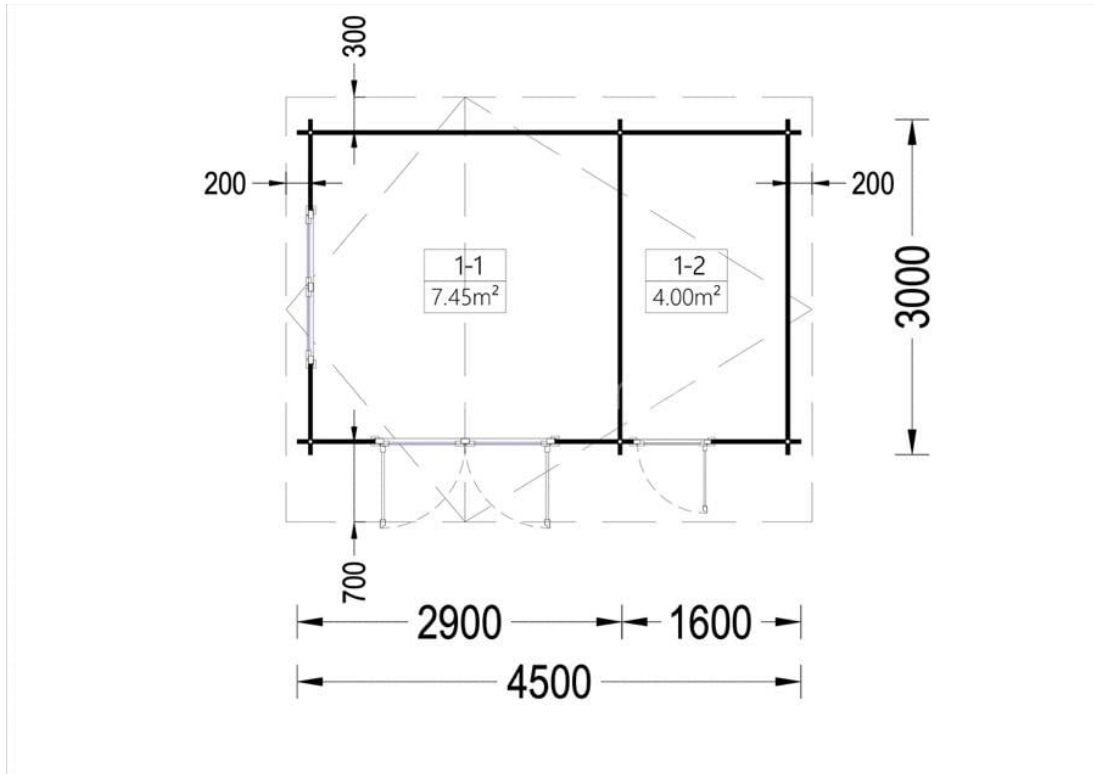

## CASUTA DE GRADINA DIN LEMN VRABIE (34 MM), 4,5×3 M, 13 M<sup>2</sup>

Produs #AV014

**PRETUL PRODUSULUI: 4359 € (~~4359~~)**

*Pretul include: grinzi de fundatie tratate in autoclava, pereti (grinzi imbinare nut si feder pe cant si chertate la capete), podea (dusumea 20 mm imbinare nut si feder), usi si ferestre din lemn cu geam termopan (4/6/4, spatiu*

## SPECIFICATIILE TEHNICE

Dimensiuni externe	450 cm x 300 cm
Grosime perete	34 mm
Inaltime la coama	243 cm
Inaltime la streasina	182 cm
Material acoperis	Placi de grosime 19-20 mm (Nut și Feder inclus)
Material de podea	Placi de grosime 19-20 mm (Nut și Feder inclus)
Material invelitoare	Optional
Sageac	40 cm
Suprafata acoperis	18 mp
Tratament pentru lemn	Opțional
Usa latime x inaltime	1* 161 cm x 192 cm; 1* 70 cm x 179 cm