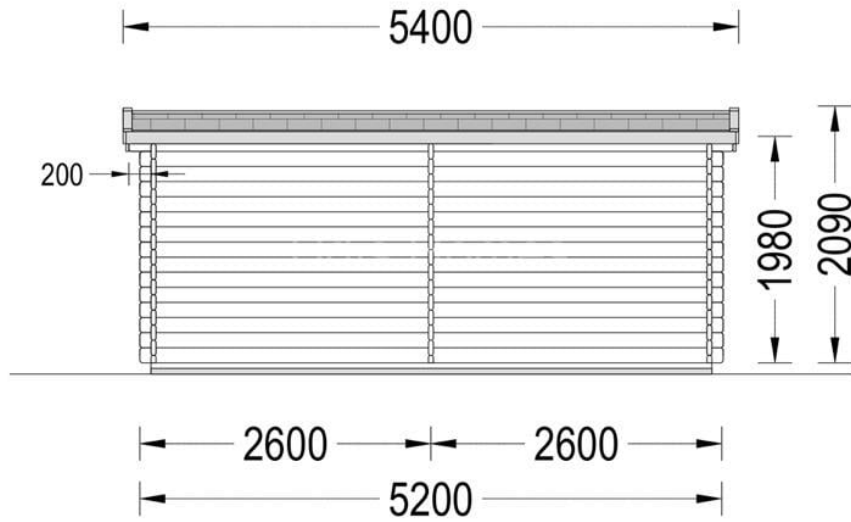

CASUTA DE GRADINA DROPIE (28 MM), 5,2×2,7 M, 7 M² + 7 M² PERGOLA

Produs #AV343NF

PRETUL PRODUSULUI: 2503 € (~~2961~~)

Pretul include: grinzi de fundatie tratate in autoclava, pereti (grinzi imbinare nut si feder pe cant si chertate la capete), podea (dusumea 20 mm imbinare nut si feder), usi si ferestre din lemn cu geam termopan (4/6/4, spatiu aer), acoperis (partea lemnoasa), feronerie, proiect tehnic, TVA, tratamentul lemnului interior/exterior impotriva anticariilor, antimucegaiului si antiputregaiului.

SPECIFICATIILE SI IMAGINILE TEHNICE

SPECIFICATIILE TEHNICE

Dimensiuni ferestre	1* 75 cm x 41 cm
Grosime perete	28 mm
Inaltime la coama	209 cm
Material acoperis	Placi de grosime 19-20 mm (Nut și Feder inclus)
Material invelitoare	Optional
Suprafata acoperis	16 mp
Total metri patrati	7 m ²
Usa latime x inaltime	1* 144 cm x 187 cm