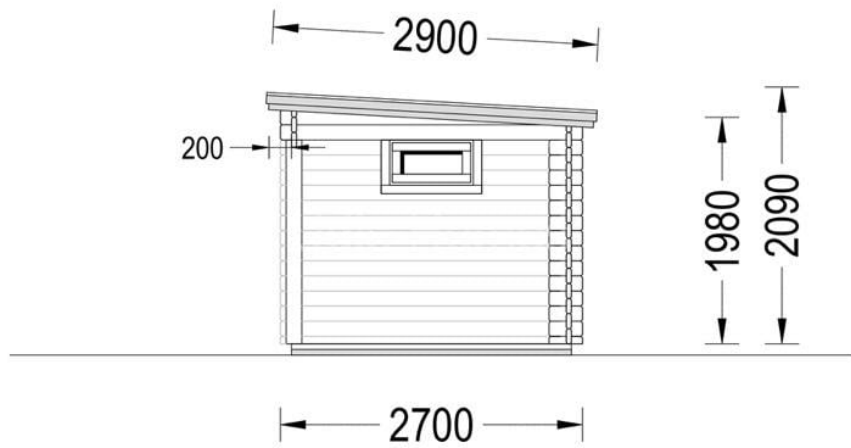

CASUTA DE GRADINA DROPIE (28 MM), 5,2×2,7 M, 7 M² + 7 M² PERGOLA

Produs #AV343NF

PRETUL PRODUSULUI: 2503 € (~~2961~~)

Pretul include: grinzi de fundatie tratate in autoclava, pereti (grinzi imbinare nut si feder pe cant si chertate la capete), podea (dusumea 20 mm imbinare nut si feder), usi si ferestre din lemn cu geam termopan (4/6/4, spatiu aer), acoperis (partea lemnoasa), feronerie, proiect tehnic, TVA, tratamentul lemnului interior/exterior impotriva anticariilor, antimucegaiului si antiputregaiului.

SPECIFICATIILE SI IMAGINILE TEHNICE

SPECIFICATIILE TEHNICE

Dimensiuni ferestre	1* 75 cm x 41 cm
Grosime perete	28 mm
Inaltime la coama	209 cm
Material acoperis	Placi de grosime 19-20 mm (Nut și Feder inclus)
Material invelitoare	Optional
Suprafata acoperis	16 mp
Total metri patrati	7 m ²
Usa latime x inaltime	1* 144 cm x 187 cm