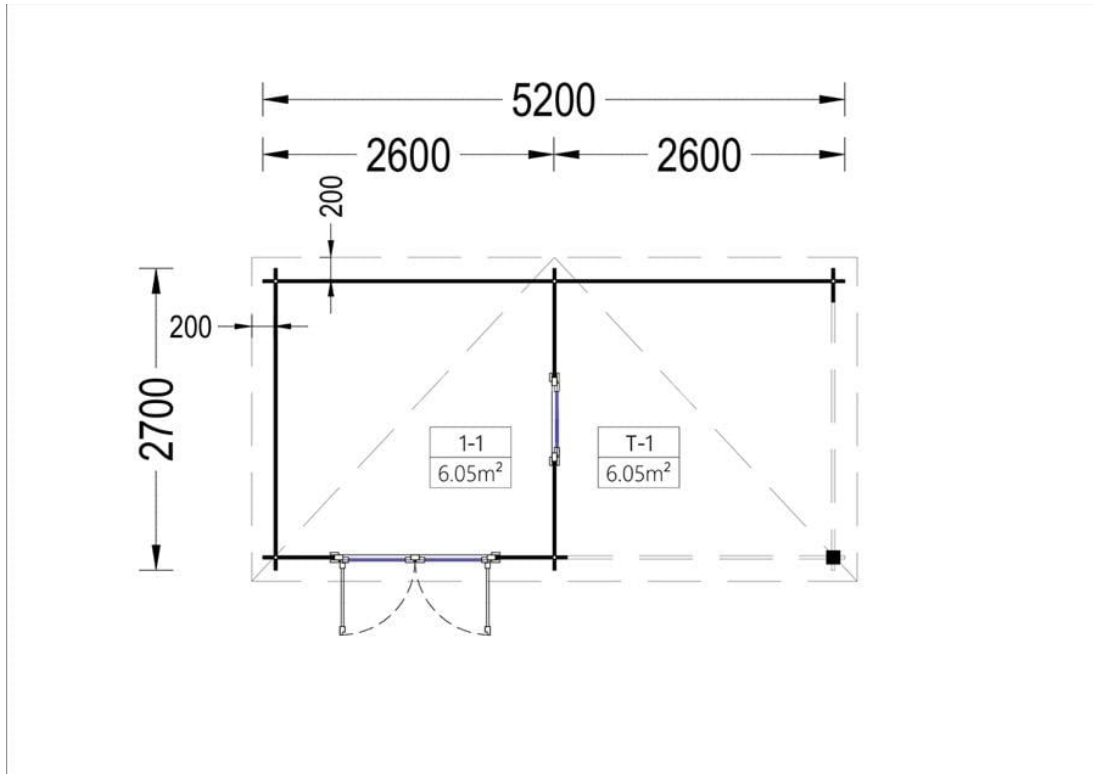

CASUTA DE GRADINA DROPIE (28 MM), 5,2×2,7 M, 7 M² + 7 M² PERGOLA

Produs #AV343NF

PRETUL PRODUSULUI: 2545 € (~~2545~~)

Pretul include: grinzi de fundatie tratate in autoclava, pereti (grinzi imbinare nut si feder pe cant si chertate la capete), podea (dusumea 20 mm imbinare nut si feder), usi si ferestre din lemn cu geam termopan (4/6/4, spatiu

SPECIFICATIILE SI IMAGINILE TEHNICE

SPECIFICATIILE TEHNICE

Dimensiuni ferestre	1* 75 cm x 41 cm
Grosime perete	28 mm
Inaltime la coama	209 cm
Material acoperis	Placi de grosime 19-20 mm (Nut și Feder inclus)
Material invelitoare	Optional
Suprafata acoperis	16 mp
Total metri patrati	7 m ²
Usa latime x inaltime	1* 144 cm x 187 cm