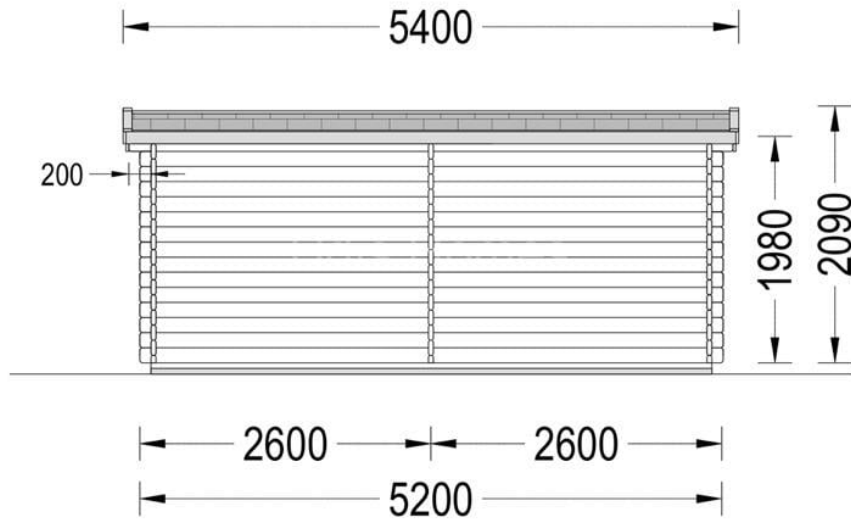

## CASUTA DE GRADINA DROPIE (28 MM), 5,2×2,7 M, 7 M<sup>2</sup> + 7 M<sup>2</sup> PERGOLA

Produs #AV343NF

**PRETUL PRODUSULUI: 2945 € (~~2945~~)**

*Pretul include: grinzi de fundatie tratate in autoclava, pereti (grinzi imbinare nut si feder pe cant si chertate la capete), podea (dusumea 20 mm imbinare nut si feder), usi si ferestre din lemn cu geam termopan (4/6/4, spatiu*

## SPECIFICATIILE TEHNICE

Dimensiuni ferestre	1* 75 cm x 41 cm
Grosime perete	28 mm
Inaltime la coama	209 cm
Material acoperis	Placi de grosime 19-20 mm (Nut și Feder inclus)
Material invelitoare	Optional
Suprafata acoperis	16 mp
Total metri patrati	7 m <sup>2</sup>
Usa latime x inaltime	1* 144 cm x 187 cm