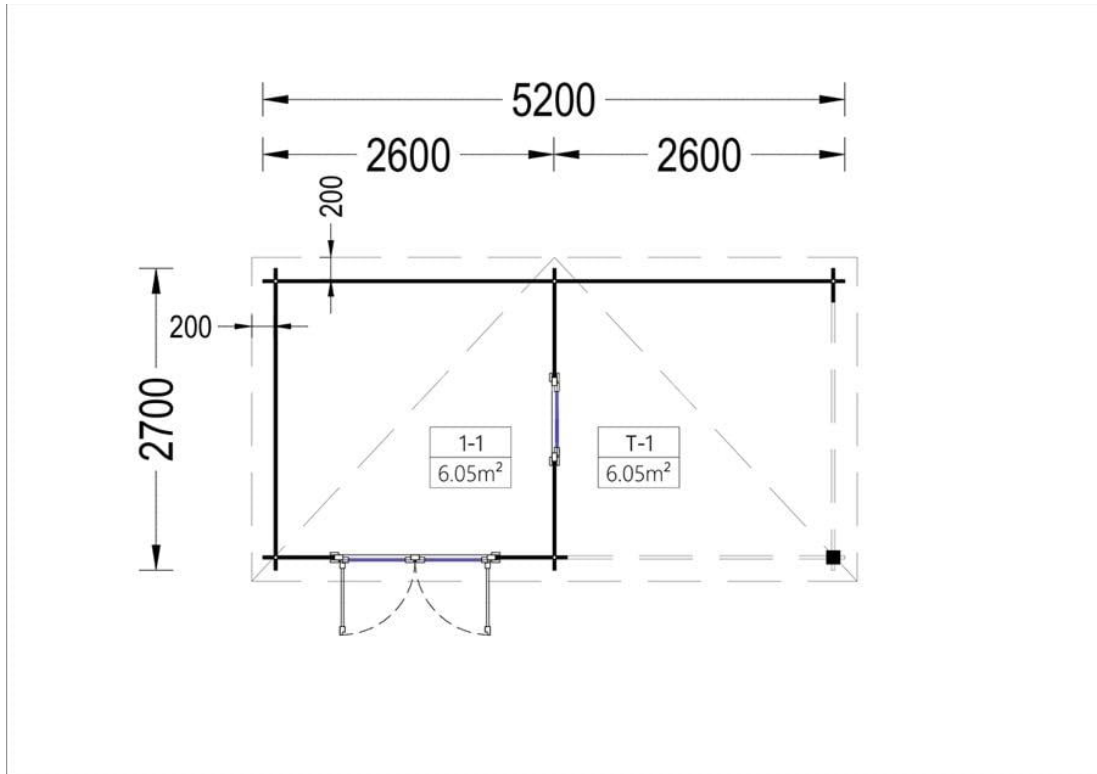

## CASUTA DE GRADINA DROPIE (28 MM), 5,2×2,7 M, 7 M<sup>2</sup> + 7 M<sup>2</sup> PERGOLA

Produs #AV343NF

**PRETUL PRODUSULUI: 2945 € (~~2945~~)**

*Pretul include: grinzi de fundatie tratate in autoclava, pereti (grinzi imbinare nut si feder pe cant si chertate la capete), podea (dusumea 20 mm imbinare nut si feder), usi si ferestre din lemn cu geam termopan (4/6/4, spatiu*

## SPECIFICATIILE TEHNICE

Dimensiuni ferestre	1* 75 cm x 41 cm
Grosime perete	28 mm
Inaltime la coama	209 cm
Material acoperis	Placi de grosime 19-20 mm (Nut și Feder inclus)
Material invelitoare	Optional
Suprafata acoperis	16 mp
Total metri patrati	7 m <sup>2</sup>
Usa latime x inaltime	1* 144 cm x 187 cm