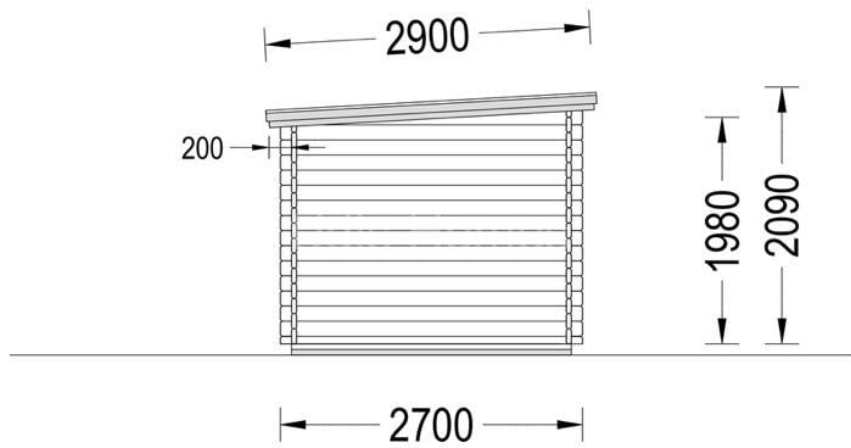

CASUTA DE GRADINA DROPIE (28 MM), 5,2×2,7 M, 7 M² + 7 M² PERGOLA

Produs #AV343NF

PRETUL PRODUSULUI: 2545 € (~~2545~~)

Pretul include: grinzi de fundatie tratate in autoclava, pereti (grinzi imbinare nut si feder pe cant si chertate la capete), podea (dusumea 20 mm imbinare nut si feder), usi si ferestre din lemn cu geam termopan (4/6/4, spatiu

SPECIFICATIILE SI IMAGINILE TEHNICE

SPECIFICATIILE TEHNICE

Dimensiuni ferestre	1* 75 cm x 41 cm
Grosime perete	28 mm
Inaltime la coama	209 cm
Material acoperis	Placi de grosime 19-20 mm (Nut și Feder inclus)
Material invelitoare	Optional
Suprafata acoperis	16 mp
Total metri patrati	7 m ²
Usa latime x inaltime	1* 144 cm x 187 cm