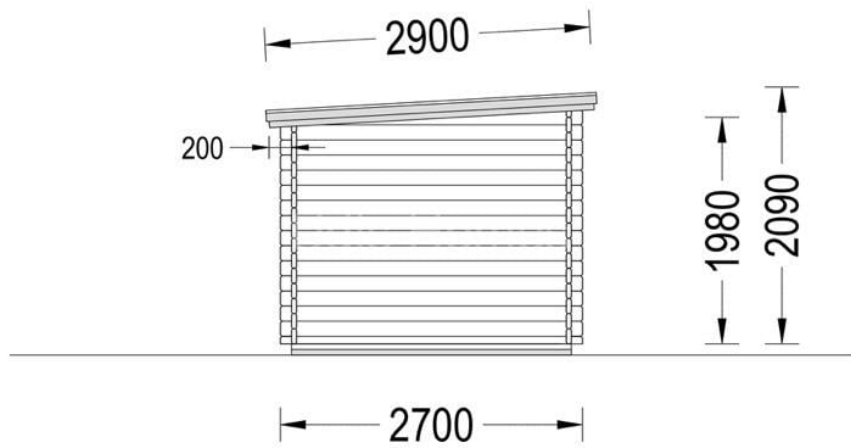

## CASUTA DE GRADINA DROPIE (28 MM), 5,2×2,7 M, 7 M<sup>2</sup> + 7 M<sup>2</sup> PERGOLA

Produs #AV343NF

**PRETUL PRODUSULUI: 2945 € (~~2945~~)**

*Pretul include: grinzi de fundatie tratate in autoclava, pereti (grinzi imbinare nut si feder pe cant si chertate la capete), podea (dusumea 20 mm imbinare nut si feder), usi si ferestre din lemn cu geam termopan (4/6/4, spatiu*

## SPECIFICATIILE TEHNICE

Dimensiuni ferestre	1* 75 cm x 41 cm
Grosime perete	28 mm
Inaltime la coama	209 cm
Material acoperis	Placi de grosime 19-20 mm (Nut și Feder inclus)
Material invelitoare	Optional
Suprafata acoperis	16 mp
Total metri patrati	7 m <sup>2</sup>
Usa latime x inaltime	1* 144 cm x 187 cm