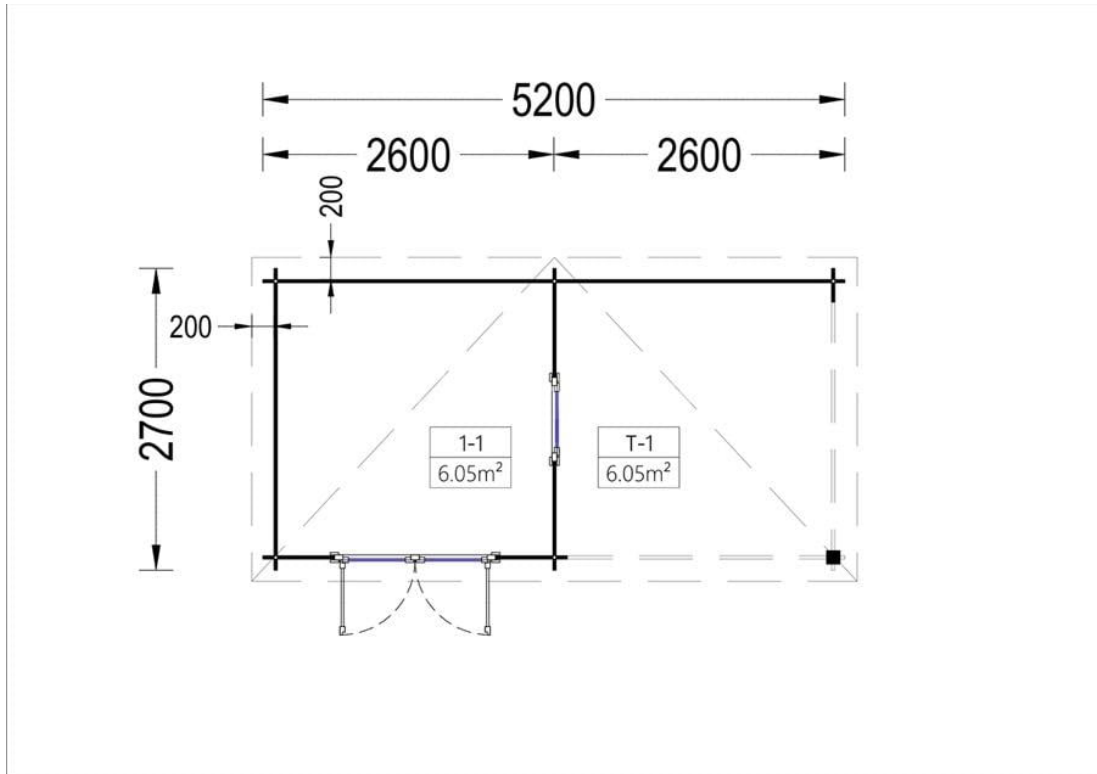

CASUTA DE GRADINA DROPIE (28 MM), 5,2×2,7 M, 7 M² + 7 M² PERGOLA

Produs #AV343NF

PRETUL PRODUSULUI: 2503 € (~~2961~~)

Pretul include: grinzi de fundatie tratate in autoclava, pereti (grinzi imbinare nut si feder pe cant si chertate la capete), podea (dusumea 20 mm imbinare nut si feder), usi si ferestre din lemn cu geam termopan (4/6/4, spatiu aer), acoperis (partea lemnoasa), feronerie, proiect tehnic, TVA, tratamentul lemnului interior/exterior impotriva anticariilor, antimucegaiului si antiputregaiului.

SPECIFICATIILE SI IMAGINILE TEHNICE

SPECIFICATIILE TEHNICE

Dimensiuni ferestre	1* 75 cm x 41 cm
Grosime perete	28 mm
Inaltime la coama	209 cm
Material acoperis	Placi de grosime 19-20 mm (Nut și Feder inclus)
Material invelitoare	Optional
Suprafata acoperis	16 mp
Total metri patrati	7 m ²
Usa latime x inaltime	1* 144 cm x 187 cm