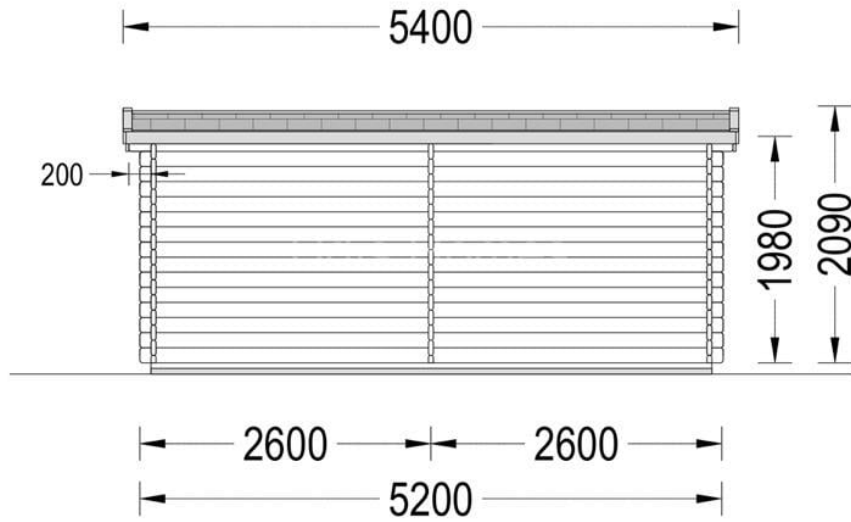

CASUTA DE GRADINA DROPIE (28 MM), 5,2×2,7 M, 7 M² + 7 M² PERGOLA

Produs #AV343NF

PRETUL PRODUSULUI: 2545 € (~~2545~~)

Pretul include: grinzi de fundatie tratate in autoclava, pereti (grinzi imbinare nut si feder pe cant si chertate la capete), podea (dusumea 20 mm imbinare nut si feder), usi si ferestre din lemn cu geam termopan (4/6/4, spatiu

SPECIFICATIILE SI IMAGINILE TEHNICE

SPECIFICATIILE TEHNICE

Dimensiuni ferestre	1* 75 cm x 41 cm
Grosime perete	28 mm
Inaltime la coama	209 cm
Material acoperis	Placi de grosime 19-20 mm (Nut și Feder inclus)
Material invelitoare	Optional
Suprafata acoperis	16 mp
Total metri patrati	7 m ²
Usa latime x inaltime	1* 144 cm x 187 cm