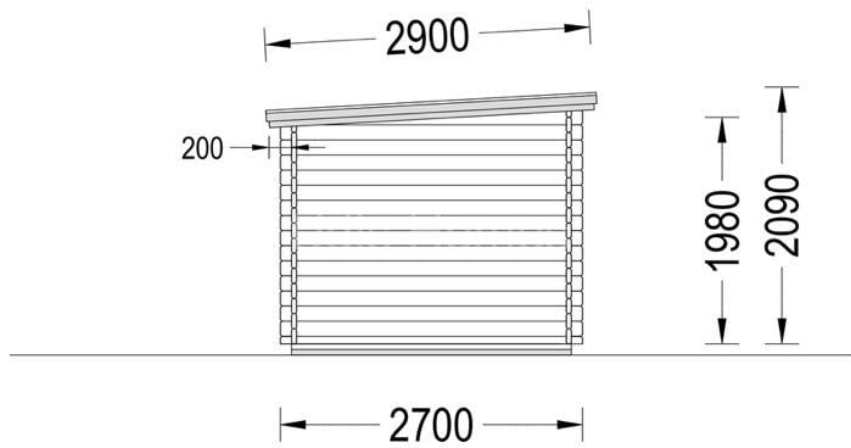

CASUTA DE GRADINA DROPIE (28 MM), 5,2×2,7 M, 7 M² + 7 M² PERGOLA

Produs #AV343NF

PRETUL PRODUSULUI: 2503 € (~~2961~~)

Pretul include: grinzi de fundatie tratate in autoclava, pereti (grinzi imbinare nut si feder pe cant si chertate la capete), podea (dusumea 20 mm imbinare nut si feder), usi si ferestre din lemn cu geam termopan (4/6/4, spatiu aer), acoperis (partea lemnoasa), feronerie, proiect tehnic, TVA, tratamentul lemnului interior/exterior impotriva anticariilor, antimucegaiului si antiputregaiului.

Oferta a fost descarcata la data de: 2025-05-23

Viziteaza site-ul nostru pentru pretul actualizat.

Material Pin si Molid Nordic
Grinzi de fundatie tratate in autoclava
Pereti opusi interschimbabili
Podea cu nut si feder inclus (in functie de modelul ales)
Usi si ferestre rezistente la umiditate
Feroneria inclusa
Asterala cu suport intarit
TVA inclus
Proiect tehnic
Rezistenta mai buna la putregai, mucegai si carii
Fabricat protejand padurile

SPECIFICATIILE SI IMAGINILE TEHNICE

SPECIFICATIILE TEHNICE

Dimensiuni ferestre	1* 75 cm x 41 cm
Grosime perete	28 mm
Inaltime la coama	209 cm
Material acoperis	Placi de grosime 19-20 mm (Nut și Feder inclus)
Material invelitoare	Optional
Suprafata acoperis	16 mp
Total metri patrati	7 m ²
Usa latime x inaltime	1* 144 cm x 187 cm