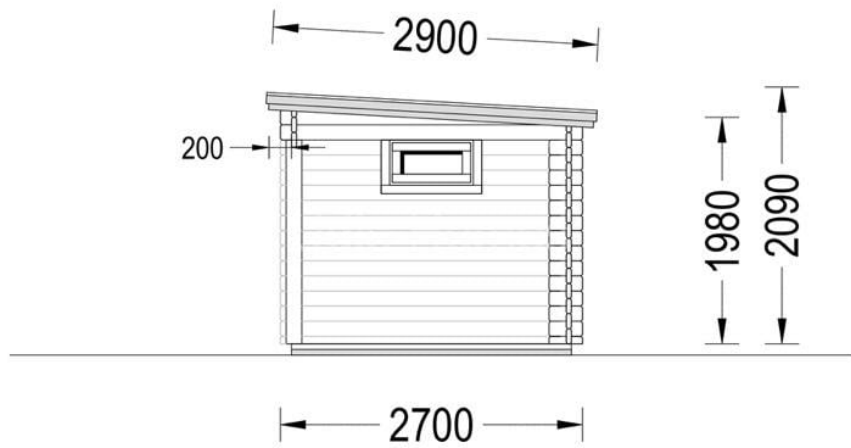

## CASUTA DE GRADINA DROPIE (28 MM), 5,2×2,7 M, 7 M<sup>2</sup> + 7 M<sup>2</sup> PERGOLA

Produs #AV343NF

**PRETUL PRODUSULUI: 2945 € (~~2945~~)**

*Pretul include: grinzi de fundatie tratate in autoclava, pereti (grinzi imbinare nut si feder pe cant si chertate la capete), podea (dusumea 20 mm imbinare nut si feder), usi si ferestre din lemn cu geam termopan (4/6/4, spatiu*

## SPECIFICATIILE TEHNICE

Dimensiuni ferestre	1* 75 cm x 41 cm
Grosime perete	28 mm
Inaltime la coama	209 cm
Material acoperis	Placi de grosime 19-20 mm (Nut și Feder inclus)
Material invelitoare	Optional
Suprafata acoperis	16 mp
Total metri patrati	7 m <sup>2</sup>
Usa latime x inaltime	1* 144 cm x 187 cm