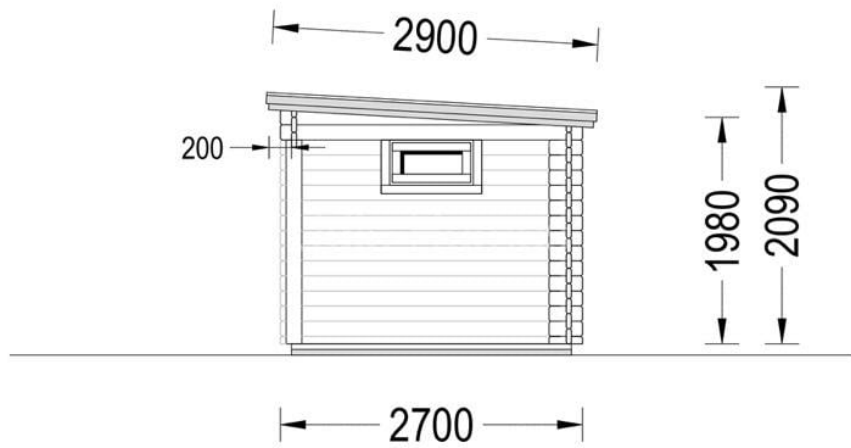

CASUTA DE GRADINA DROPIE (28 MM), 5,2×2,7 M, 7 M² + 7 M² PERGOLA

Produs #AV343NF

PRETUL PRODUSULUI: 2545 € (~~2545~~)

Pretul include: grinzi de fundatie tratate in autoclava, pereti (grinzi imbinare nut si feder pe cant si chertate la capete), podea (dusumea 20 mm imbinare nut si feder), usi si ferestre din lemn cu geam termopan (4/6/4, spatiu

SPECIFICATIILE SI IMAGINILE TEHNICE

SPECIFICATIILE TEHNICE

Dimensiuni ferestre	1* 75 cm x 41 cm
Grosime perete	28 mm
Inaltime la coama	209 cm
Material acoperis	Placi de grosime 19-20 mm (Nut și Feder inclus)
Material invelitoare	Optional
Suprafata acoperis	16 mp
Total metri patrati	7 m ²
Usa latime x inaltime	1* 144 cm x 187 cm