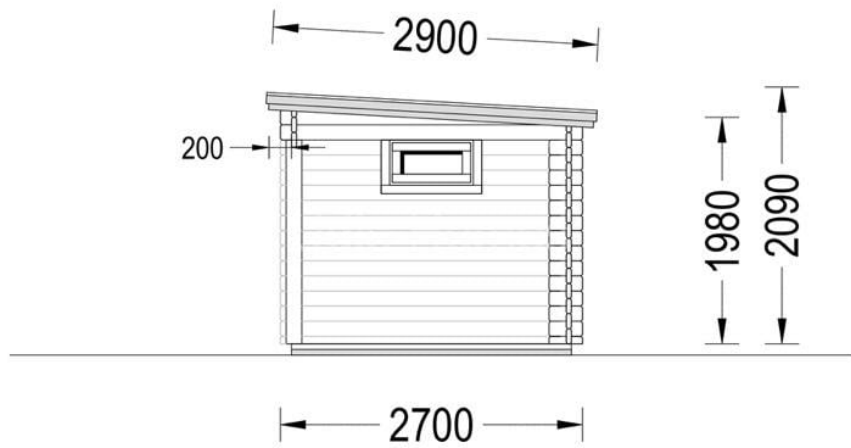

CASUTA DE GRADINA DROPIE (28 MM), 5,2×2,7 M, 7 M² + 7 M² PERGOLA

Produs #AV343NF

PRETUL PRODUSULUI: 2945 € (~~2945~~)

Pretul include: grinzi de fundatie tratate in autoclava, pereti (grinzi imbinare nut si feder pe cant si chertate la capete), podea (dusumea 20 mm imbinare nut si feder), usi si ferestre din lemn cu geam termopan (4/6/4, spatiu

SPECIFICATIILE SI IMAGINILE TEHNICE

SPECIFICATIILE TEHNICE

Dimensiuni ferestre	1* 75 cm x 41 cm
Grosime perete	28 mm
Inaltime la coama	209 cm
Material acoperis	Placi de grosime 19-20 mm (Nut și Feder inclus)
Material invelitoare	Optional
Suprafata acoperis	16 mp
Total metri patrati	7 m ²
Usa latime x inaltime	1* 144 cm x 187 cm