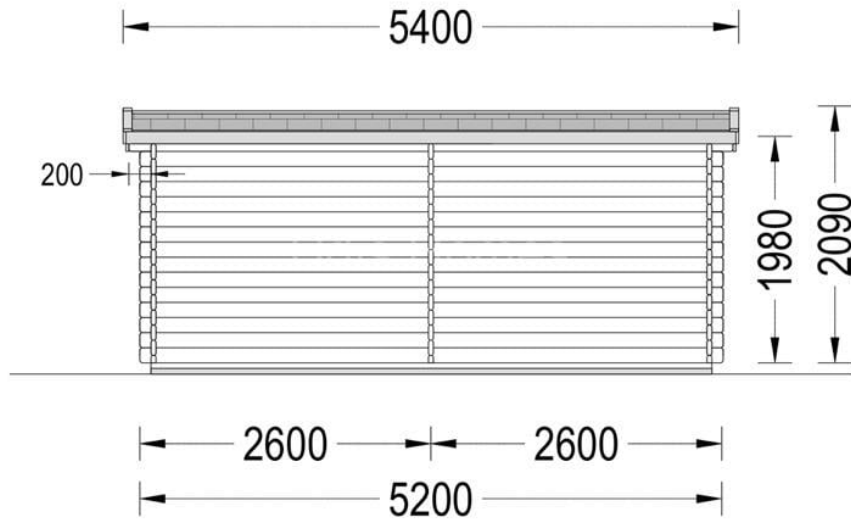

CASUTA DE GRADINA DROPIE (28 MM), 5,2×2,7 M, 7 M² + 7 M² PERGOLA

Produs #AV343NF

PRETUL PRODUSULUI: 2945 € (~~2945~~)

Pretul include: grinzi de fundatie tratate in autoclava, pereti (grinzi imbinare nut si feder pe cant si chertate la capete), podea (dusumea 20 mm imbinare nut si feder), usi si ferestre din lemn cu geam termopan (4/6/4, spatiu

SPECIFICATIILE SI IMAGINILE TEHNICE

SPECIFICATIILE TEHNICE

Dimensiuni ferestre	1* 75 cm x 41 cm
Grosime perete	28 mm
Inaltime la coama	209 cm
Material acoperis	Placi de grosime 19-20 mm (Nut și Feder inclus)
Material invelitoare	Optional
Suprafata acoperis	16 mp
Total metri patrati	7 m ²
Usa latime x inaltime	1* 144 cm x 187 cm