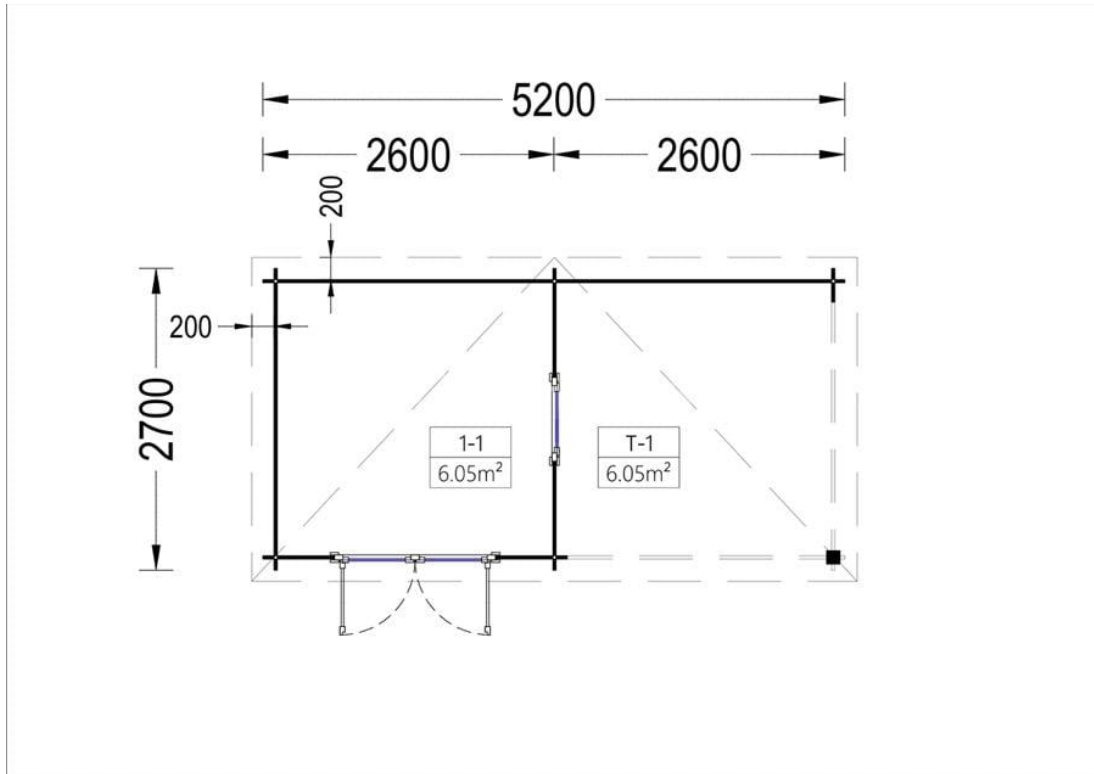

CASUTA DE GRADINA DROPIE (28 MM), 5,2×2,7 M, 7 M² + 7 M² PERGOLA

Produs #AV343NF

PRETUL PRODUSULUI: 2945 € (~~2945~~)

Pretul include: grinzi de fundatie tratate in autoclava, pereti (grinzi imbinare nut si feder pe cant si chertate la capete), podea (dusumea 20 mm imbinare nut si feder), usi si ferestre din lemn cu geam termopan (4/6/4, spatiu

SPECIFICATIILE SI IMAGINILE TEHNICE

SPECIFICATIILE TEHNICE

Dimensiuni ferestre	1* 75 cm x 41 cm
Grosime perete	28 mm
Inaltime la coama	209 cm
Material acoperis	Placi de grosime 19-20 mm (Nut și Feder inclus)
Material invelitoare	Optional
Suprafata acoperis	16 mp
Total metri patrati	7 m ²
Usa latime x inaltime	1* 144 cm x 187 cm