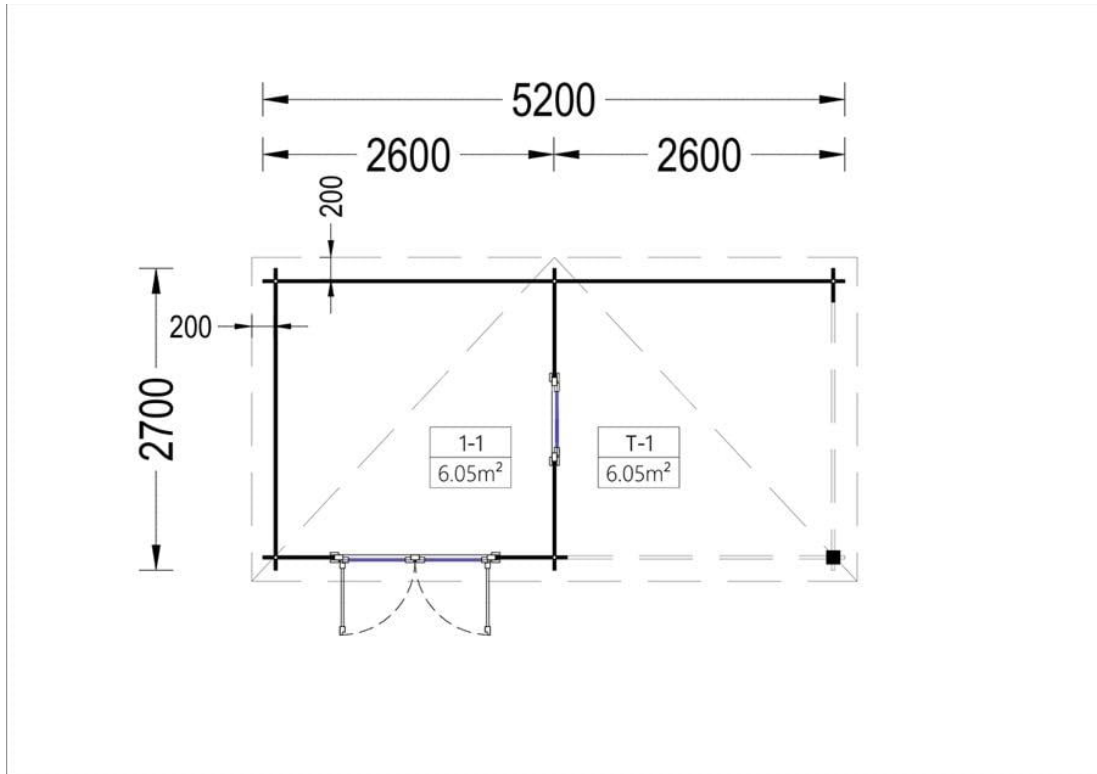

CASUTA DE GRADINA DROPIE (28 MM), 5,2×2,7 M, 7 M² + 7 M² PERGOLA

Produs #AV343NF

PRETUL PRODUSULUI: 2945 € (~~2945~~)

Pretul include: grinzi de fundatie tratate in autoclava, pereti (grinzi imbinare nut si feder pe cant si chertate la capete), podea (dusumea 20 mm imbinare nut si feder), usi si ferestre din lemn cu geam termopan (4/6/4, spatiu

SPECIFICATIILE SI IMAGINILE TEHNICE

SPECIFICATIILE TEHNICE

Dimensiuni ferestre	1* 75 cm x 41 cm
Grosime perete	28 mm
Inaltime la coama	209 cm
Material acoperis	Placi de grosime 19-20 mm (Nut și Feder inclus)
Material invelitoare	Optional
Suprafata acoperis	16 mp
Total metri patrati	7 m ²
Usa latime x inaltime	1* 144 cm x 187 cm