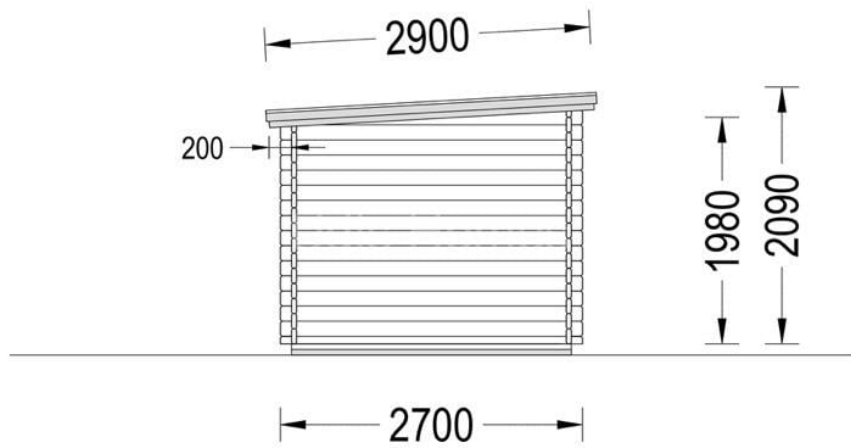

CASUTA DE GRADINA DROPIE (28 MM), 5,2×2,7 M, 7 M² + 7 M² PERGOLA

Produs #AV343NF

PRETUL PRODUSULUI: 2945 € (~~2945~~)

Pretul include: grinzi de fundatie tratate in autoclava, pereti (grinzi imbinare nut si feder pe cant si chertate la capete), podea (dusumea 20 mm imbinare nut si feder), usi si ferestre din lemn cu geam termopan (4/6/4, spatiu

SPECIFICATIILE SI IMAGINILE TEHNICE

SPECIFICATIILE TEHNICE

Dimensiuni ferestre	1* 75 cm x 41 cm
Grosime perete	28 mm
Inaltime la coama	209 cm
Material acoperis	Placi de grosime 19-20 mm (Nut și Feder inclus)
Material invelitoare	Optional
Suprafata acoperis	16 mp
Total metri patrati	7 m ²
Usa latime x inaltime	1* 144 cm x 187 cm