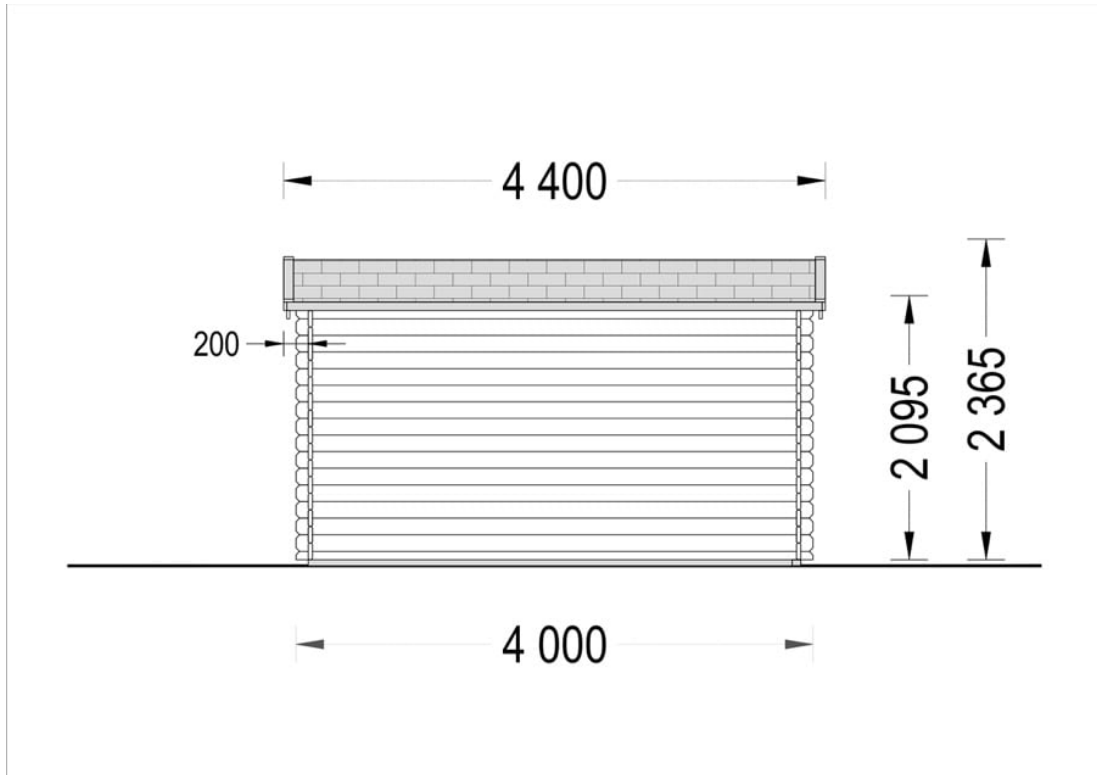

CASUTA DIN LEMN DE GRADINA IZVOR (44 MM) 4×3 M 12 M²

Prodot #AV225

PRETUL PRODUSULUI: 4039 € (4039)-

Pretul include: grinzi de fundatie tratate in autoclava, pereti (grinzi imbinare nut si feder pe cant si chertate la capete), podea (dusumea 20 mm imbinare nut si feder), usi si ferestre din lemn cu geam termopan (4/6/4, spatiu

SPECIFICATIILE SI IMAGINILE TEHNICE

SPECIFICATIILE TEHNICE

Dimensiuni ferestre	4* 70 cm x 144 cm
Grosime perete	44 mm
Inaltime la coama	236 cm
Inaltime la streasina	216 cm
Material	Pin nordic natural,crescut lent
Material acoperis	Placi de grosime 19-20 mm (Nut și Feder inclus)
Material de podea	Placi de grosime 19-20 mm (Nut și Feder inclus)
Material invelitoare	Optional
Suprafata acoperis	15 mp
Total metri patrati	12 m ²
Usa latime x inaltime	1* 130 cm x 192 cm