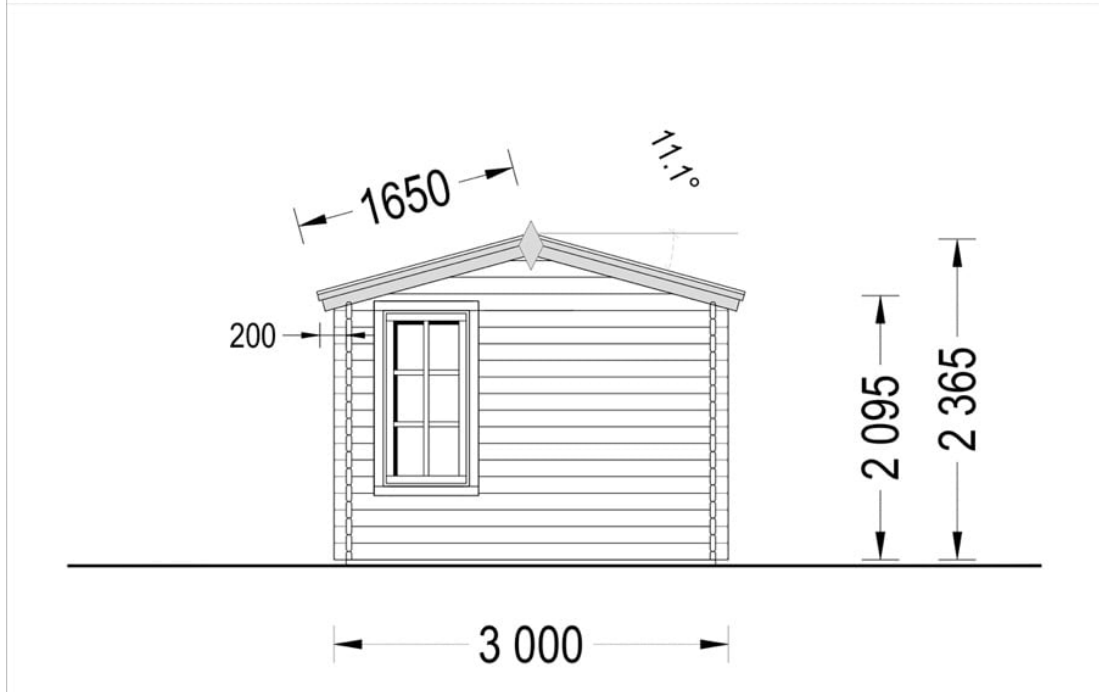

CASUTA DIN LEMN DE GRADINA IZVOR (44 MM) 4×3 M 12 M²

Prodot #AV225

PRETUL PRODUSULUI: 4039 € (4039)-

Pretul include: grinzi de fundatie tratate in autoclava, pereti (grinzi imbinare nut si feder pe cant si chertate la capete), podea (dusumea 20 mm imbinare nut si feder), usi si ferestre din lemn cu geam termopan (4/6/4, spatiu

SPECIFICATIILE SI IMAGINILE TEHNICE

SPECIFICATIILE TEHNICE

Dimensiuni ferestre	4* 70 cm x 144 cm
Grosime perete	44 mm
Inaltime la coama	236 cm
Inaltime la streasina	216 cm
Material	Pin nordic natural,crescut lent
Material acoperis	Placi de grosime 19-20 mm (Nut și Feder inclus)
Material de podea	Placi de grosime 19-20 mm (Nut și Feder inclus)
Material invelitoare	Optional
Suprafata acoperis	15 mp
Total metri patrati	12 m ²
Usa latime x inaltime	1* 130 cm x 192 cm