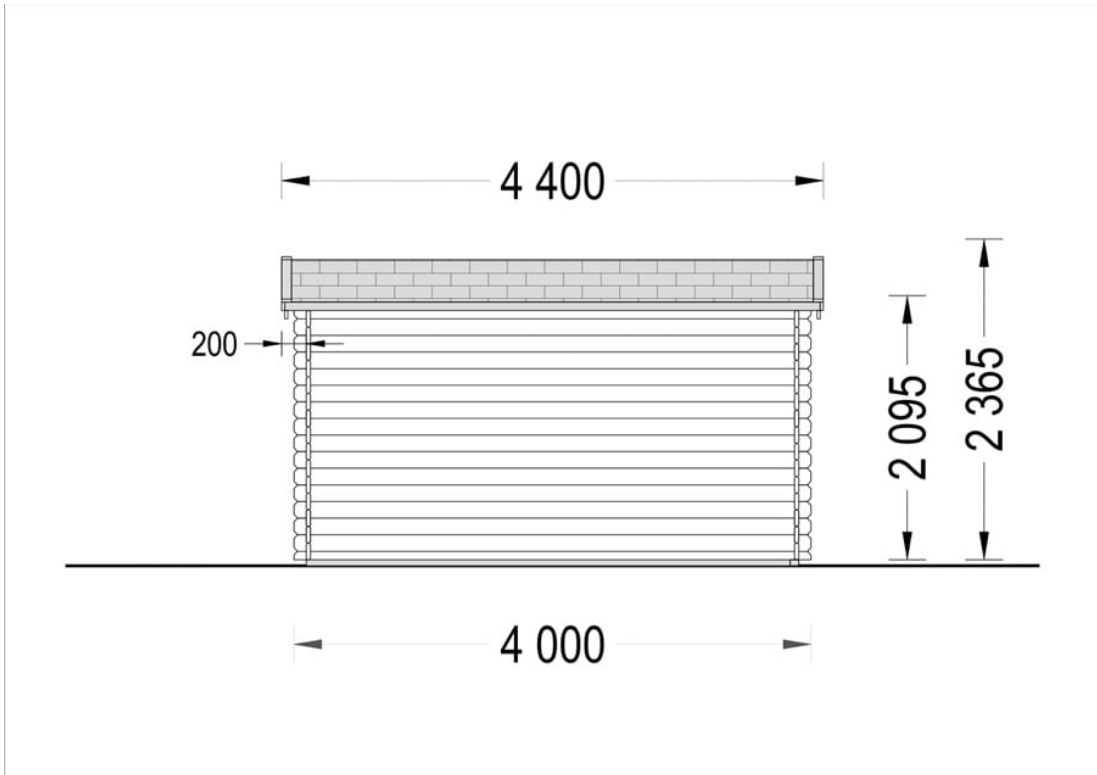

## CASUTA DIN LEMN DE GRADINA IZVOR (44 MM) 4×3 M 12 M<sup>2</sup>

Prodot #AV225

**PRETUL PRODUSULUI: 4039 € (4039)-**

*Pretul include: grinzi de fundatie tratate in autoclava, pereti (grinzi imbinare nut si feder pe cant si chertate la capete), podea (dusumea 20 mm imbinare nut si feder), usi si ferestre din lemn cu geam termopan (4/6/4, spatiu*

## SPECIFICATIILE TEHNICE

Dimensiuni ferestre	4* 70 cm x 144 cm
Grosime perete	44 mm
Inaltime la coama	236 cm
Inaltime la streasina	216 cm
Material	Pin nordic natural,crescut lent
Material acoperis	Placi de grosime 19-20 mm (Nut și Feder inclus)
Material de podea	Placi de grosime 19-20 mm (Nut și Feder inclus)
Material invelitoare	Optional
Suprafata acoperis	15 mp
Total metri patrati	12 m <sup>2</sup>
Usa latime x inaltime	1* 130 cm x 192 cm