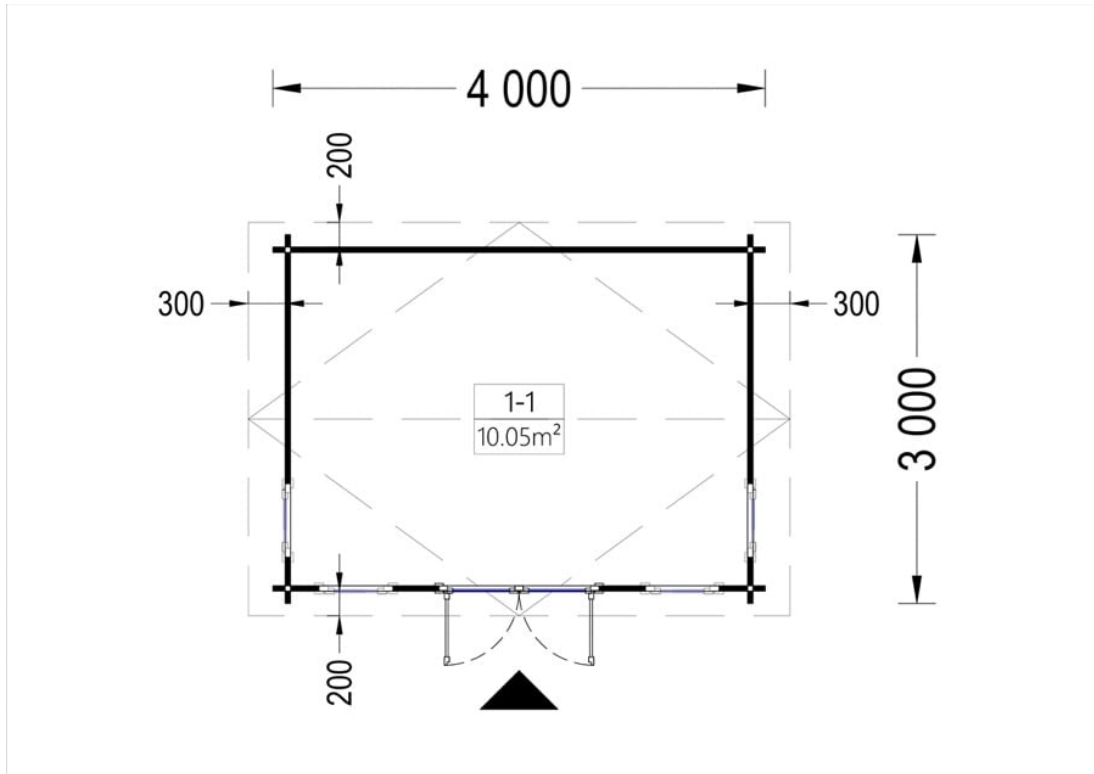

CASUTA DIN LEMN DE GRADINA IZVOR (44 MM) 4×3 M 12 M²

Prodot #AV225

PRETUL PRODUSULUI: 4039 € (4039)-

Pretul include: grinzi de fundatie tratate in autoclava, pereti (grinzi imbinare nut si feder pe cant si chertate la capete), podea (dusumea 20 mm imbinare nut si feder), usi si ferestre din lemn cu geam termopan (4/6/4, spatiu

SPECIFICATIILE SI IMAGINILE TEHNICE

SPECIFICATIILE TEHNICE

Dimensiuni ferestre	4* 70 cm x 144 cm
Grosime perete	44 mm
Inaltime la coama	236 cm
Inaltime la streasina	216 cm
Material	Pin nordic natural,crescut lent
Material acoperis	Placi de grosime 19-20 mm (Nut și Feder inclus)
Material de podea	Placi de grosime 19-20 mm (Nut și Feder inclus)
Material invelitoare	Optional
Suprafata acoperis	15 mp
Total metri patrati	12 m ²
Usa latime x inaltime	1* 130 cm x 192 cm