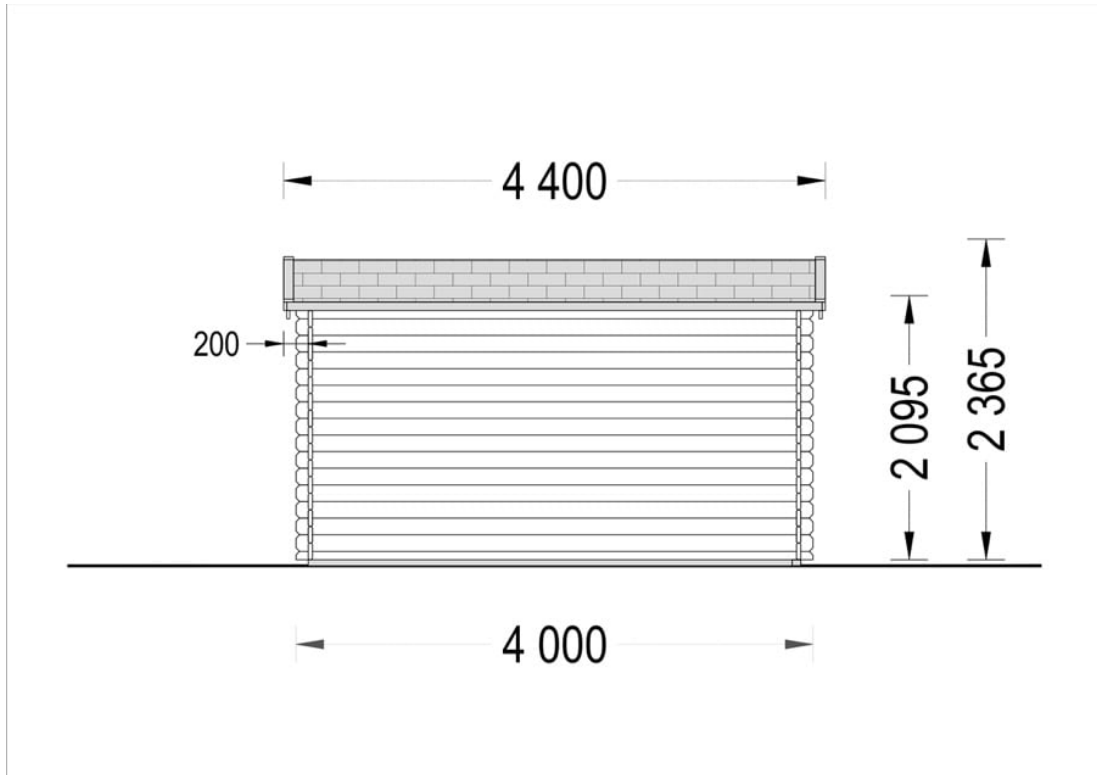

CASUTA DIN LEMN DE GRADINA IZVOR (44 MM) 4×3 M 12 M²

Prodot #AV225

PREȚUL PRODUSULUI: 4039 € (4039)-

Pretul include: grinzi de fundatie tratate in autoclava, pereti (grinzi imbinare nut si feder pe cant si chertate la capete), podea (dusumea 20 mm imbinare nut si feder), usi si ferestre din lemn cu geam termopan (4/6/4, spatiu

SPECIFICATIILE SI IMAGINILE TEHNICE

SPECIFICATIILE TEHNICE

Dimensiuni ferestre	4* 70 cm x 144 cm
Grosime perete	44 mm
Inaltime la coama	236 cm
Inaltime la streasina	216 cm
Material	Pin nordic natural,crescut lent
Material acoperis	Placi de grosime 19-20 mm (Nut și Feder inclus)
Material de podea	Placi de grosime 19-20 mm (Nut și Feder inclus)
Material invelitoare	Optional
Suprafata acoperis	15 mp
Total metri patrati	12 m ²
Usa latime x inaltime	1* 130 cm x 192 cm