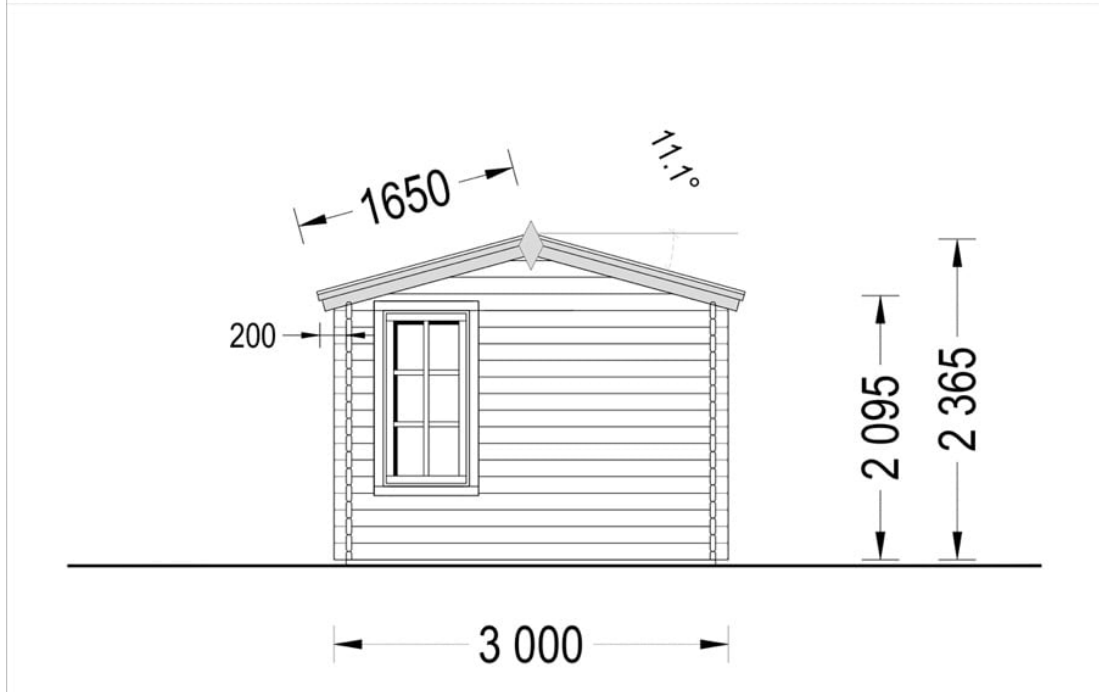

## CASUTA DIN LEMN DE GRADINA IZVOR (44 MM) 4×3 M 12 M<sup>2</sup>

Prodot #AV225

**PRETUL PRODUSULUI: 4039 € (4039)-**

*Pretul include: grinzi de fundatie tratate in autoclava, pereti (grinzi imbinare nut si feder pe cant si chertate la capete), podea (dusumea 20 mm imbinare nut si feder), usi si ferestre din lemn cu geam termopan (4/6/4, spatiu*

## SPECIFICATIILE TEHNICE

Dimensiuni ferestre	4* 70 cm x 144 cm
Grosime perete	44 mm
Inaltime la coama	236 cm
Inaltime la streasina	216 cm
Material	Pin nordic natural,crescut lent
Material acoperis	Placi de grosime 19-20 mm (Nut și Feder inclus)
Material de podea	Placi de grosime 19-20 mm (Nut și Feder inclus)
Material invelitoare	Optional
Suprafata acoperis	15 mp
Total metri patrati	12 m <sup>2</sup>
Usa latime x inaltime	1* 130 cm x 192 cm