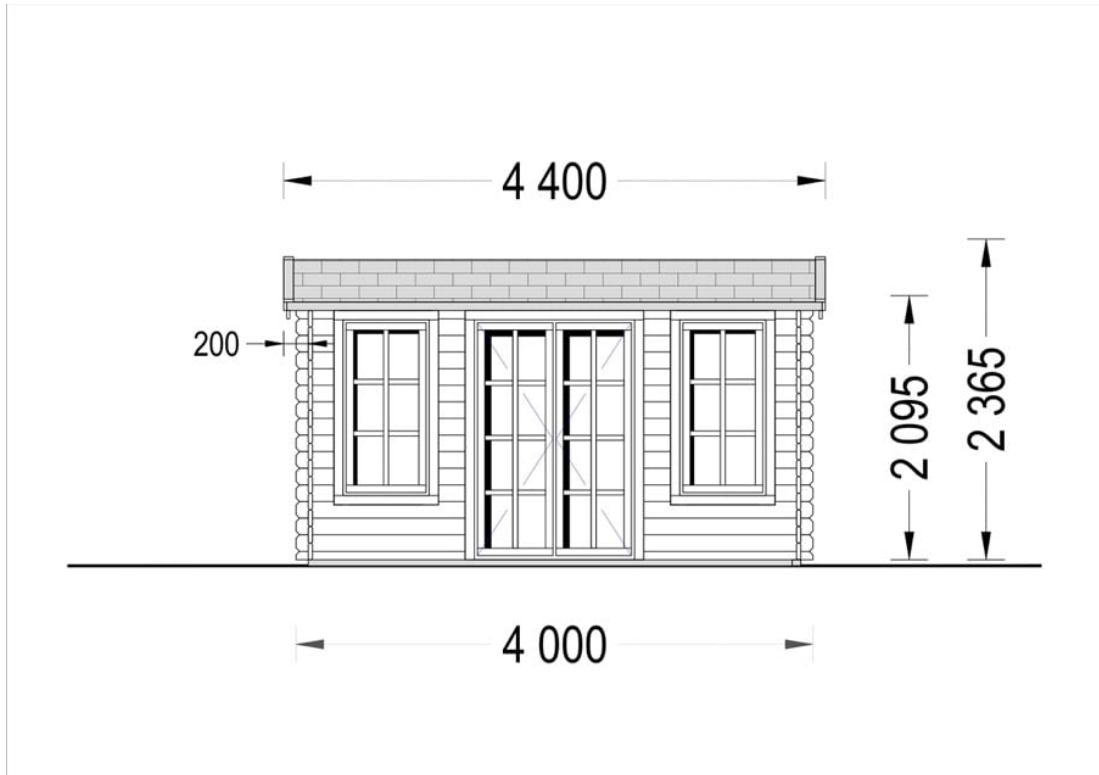

CASUTA DIN LEMN DE GRADINA IZVOR (44 MM) 4×3 M 12 M²

Prodot #AV225

PREȚUL PRODUSULUI: 4039 € (4039)-

Pretul include: grinzi de fundatie tratate in autoclava, pereti (grinzi imbinare nut si feder pe cant si chertate la capete), podea (dusumea 20 mm imbinare nut si feder), usi si ferestre din lemn cu geam termopan (4/6/4, spatiu

SPECIFICATIILE SI IMAGINILE TEHNICE

SPECIFICATIILE TEHNICE

Dimensiuni ferestre	4* 70 cm x 144 cm
Grosime perete	44 mm
Inaltime la coama	236 cm
Inaltime la streasina	216 cm
Material	Pin nordic natural,crescut lent
Material acoperis	Placi de grosime 19-20 mm (Nut și Feder inclus)
Material de podea	Placi de grosime 19-20 mm (Nut și Feder inclus)
Material invelitoare	Optional
Suprafata acoperis	15 mp
Total metri patrati	12 m ²
Usa latime x inaltime	1* 130 cm x 192 cm