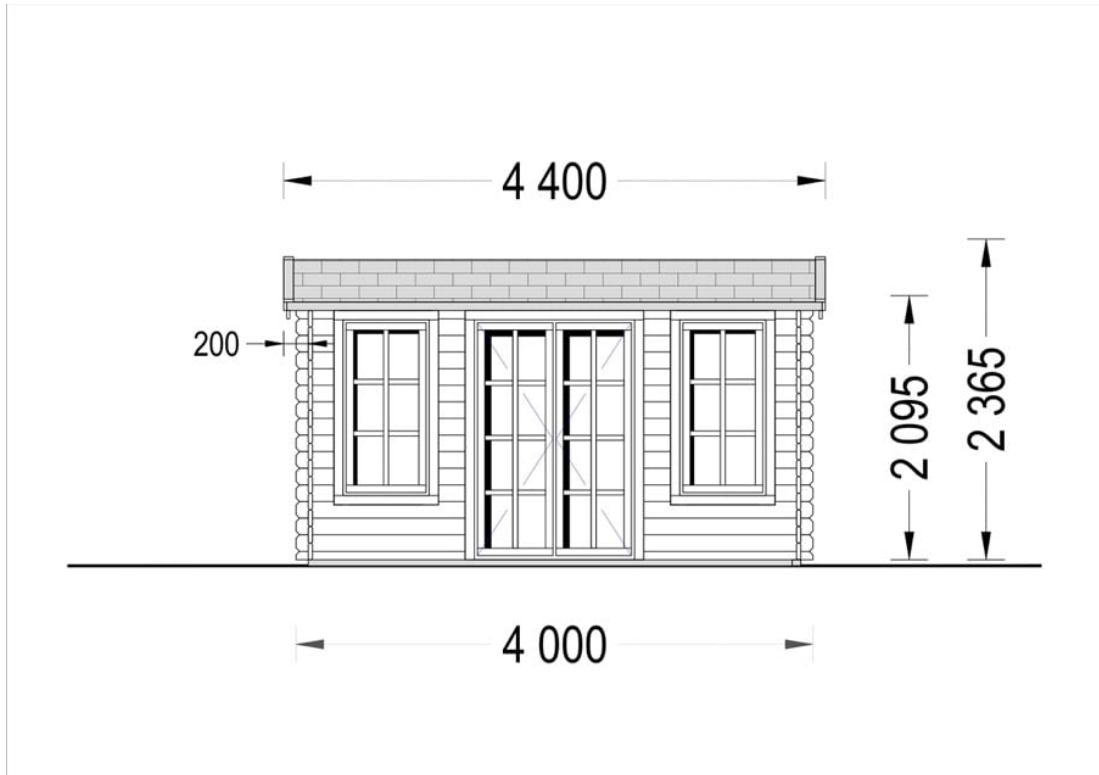

CASUTA DIN LEMN DE GRADINA IZVOR (44 MM) 4×3 M 12 M²

Prodot #AV225

PRETUL PRODUSULUI: 4039 € (4039)-

Pretul include: grinzi de fundatie tratate in autoclava, pereti (grinzi imbinare nut si feder pe cant si chertate la capete), podea (dusumea 20 mm imbinare nut si feder), usi si ferestre din lemn cu geam termopan (4/6/4, spatiu

SPECIFICATIILE SI IMAGINILE TEHNICE

SPECIFICATIILE TEHNICE

Dimensiuni ferestre	4* 70 cm x 144 cm
Grosime perete	44 mm
Inaltime la coama	236 cm
Inaltime la streasina	216 cm
Material	Pin nordic natural,crescut lent
Material acoperis	Placi de grosime 19-20 mm (Nut și Feder inclus)
Material de podea	Placi de grosime 19-20 mm (Nut și Feder inclus)
Material invelitoare	Optional
Suprafata acoperis	15 mp
Total metri patrati	12 m ²
Usa latime x inaltime	1* 130 cm x 192 cm