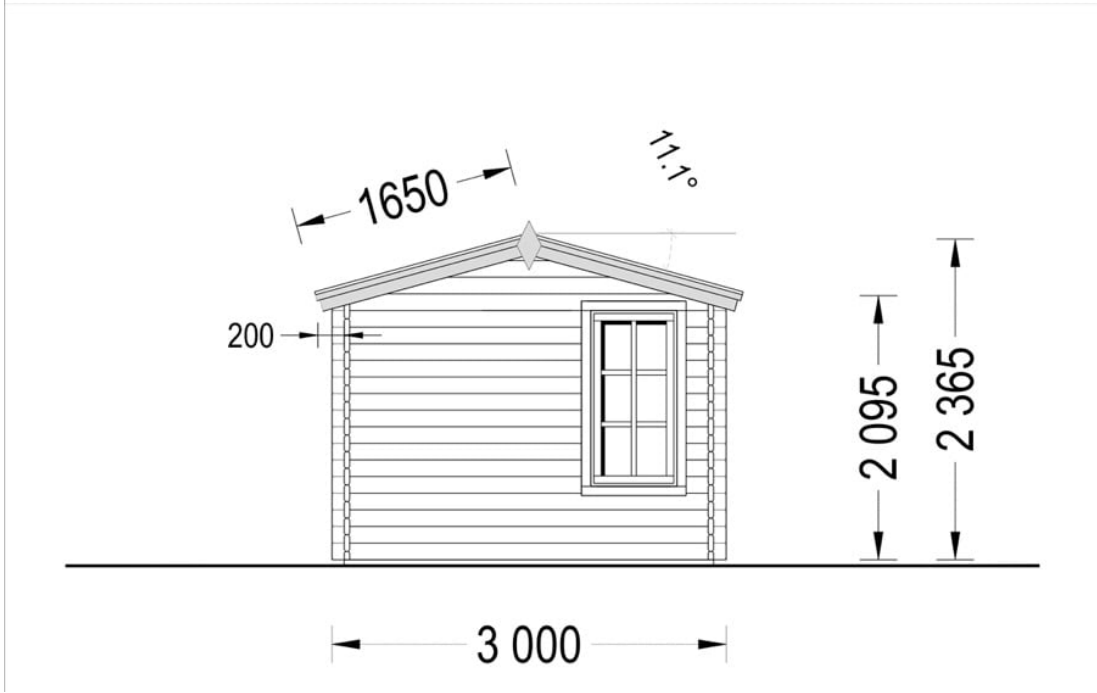

## CASUTA DIN LEMN DE GRADINA IZVOR (44 MM) 4×3 M 12 M<sup>2</sup>

Prodot #AV225

**PRETUL PRODUSULUI: 4039 € (4039)-**

*Pretul include: grinzi de fundatie tratate in autoclava, pereti (grinzi imbinare nut si feder pe cant si chertate la capete), podea (dusumea 20 mm imbinare nut si feder), usi si ferestre din lemn cu geam termopan (4/6/4, spatiu*

## SPECIFICATIILE TEHNICE

Dimensiuni ferestre	4* 70 cm x 144 cm
Grosime perete	44 mm
Inaltime la coama	236 cm
Inaltime la streasina	216 cm
Material	Pin nordic natural,crescut lent
Material acoperis	Placi de grosime 19-20 mm (Nut și Feder inclus)
Material de podea	Placi de grosime 19-20 mm (Nut și Feder inclus)
Material invelitoare	Optional
Suprafata acoperis	15 mp
Total metri patrati	12 m <sup>2</sup>
Usa latime x inaltime	1* 130 cm x 192 cm