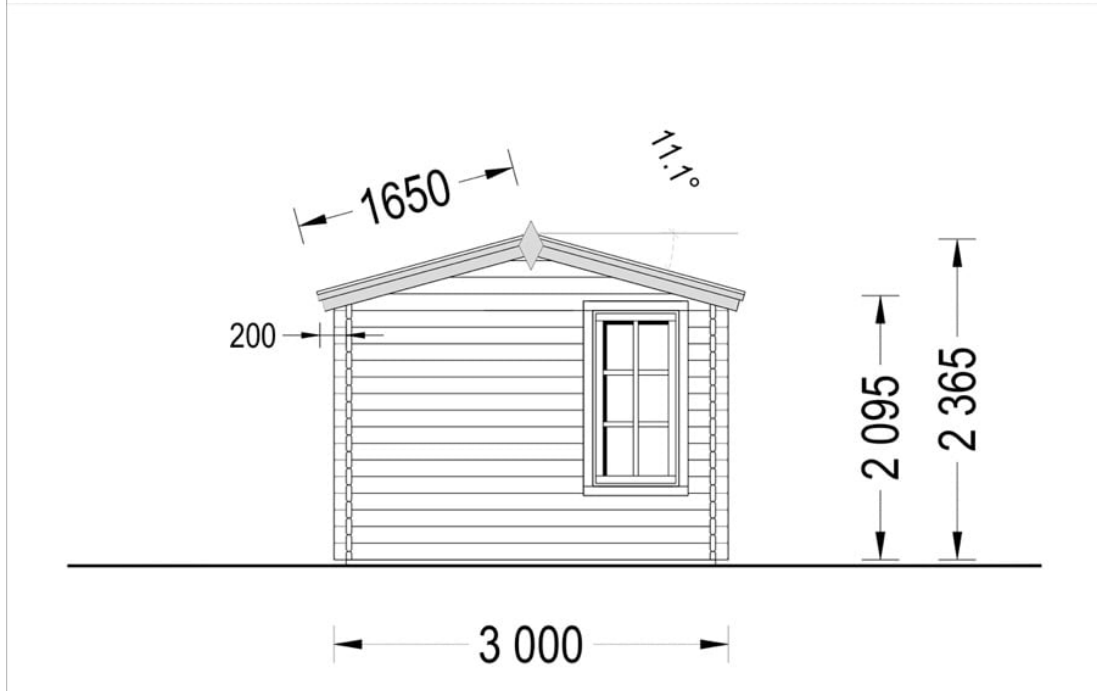

CASUTA DIN LEMN DE GRADINA IZVOR (44 MM) 4×3 M 12 M²

Prodot #AV225

PRETUL PRODUSULUI: 4039 € (4039)-

Pretul include: grinzi de fundatie tratate in autoclava, pereti (grinzi imbinare nut si feder pe cant si chertate la capete), podea (dusumea 20 mm imbinare nut si feder), usi si ferestre din lemn cu geam termopan (4/6/4, spatiu

SPECIFICATIILE SI IMAGINILE TEHNICE

SPECIFICATIILE TEHNICE

Dimensiuni ferestre	4* 70 cm x 144 cm
Grosime perete	44 mm
Inaltime la coama	236 cm
Inaltime la streasina	216 cm
Material	Pin nordic natural,crescut lent
Material acoperis	Placi de grosime 19-20 mm (Nut și Feder inclus)
Material de podea	Placi de grosime 19-20 mm (Nut și Feder inclus)
Material invelitoare	Optional
Suprafata acoperis	15 mp
Total metri patrati	12 m ²
Usa latime x inaltime	1* 130 cm x 192 cm