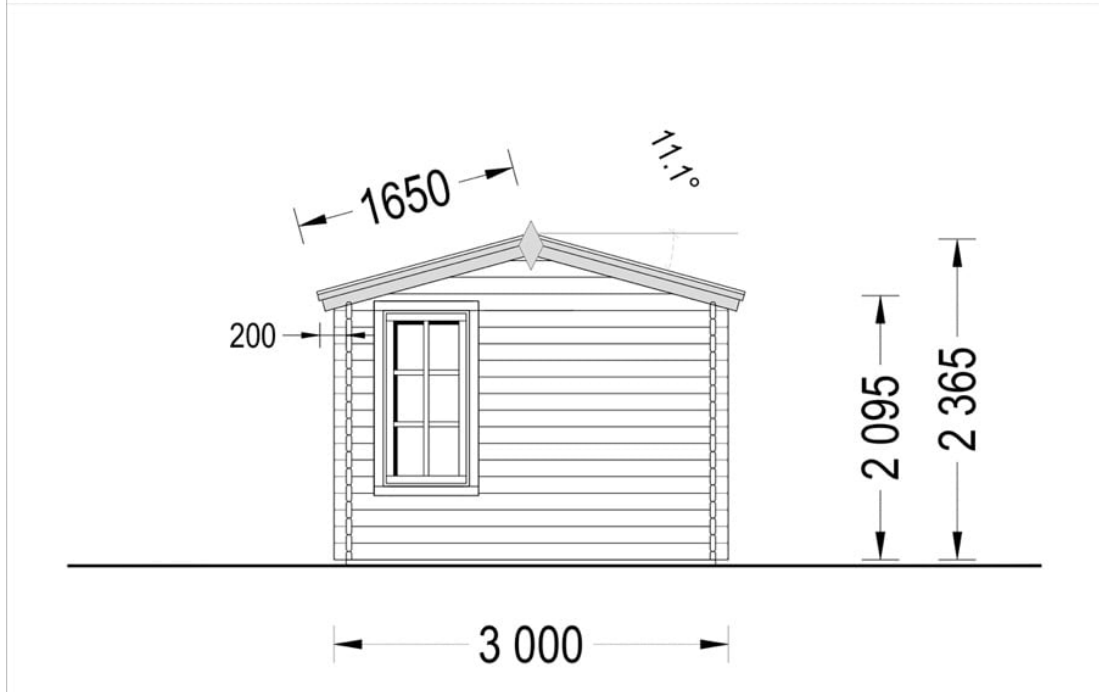

CASUTA DIN LEMN DE GRADINA IZVOR (44 MM) 4×3 M 12 M²

Prodot #AV225

PREȚUL PRODUSULUI: 4039 € (4039)-

Pretul include: grinzi de fundatie tratate in autoclava, pereti (grinzi imbinare nut si feder pe cant si chertate la capete), podea (dusumea 20 mm imbinare nut si feder), usi si ferestre din lemn cu geam termopan (4/6/4, spatiu

SPECIFICATIILE SI IMAGINILE TEHNICE

SPECIFICATIILE TEHNICE

Dimensiuni ferestre	4* 70 cm x 144 cm
Grosime perete	44 mm
Inaltime la coama	236 cm
Inaltime la streasina	216 cm
Material	Pin nordic natural,crescut lent
Material acoperis	Placi de grosime 19-20 mm (Nut și Feder inclus)
Material de podea	Placi de grosime 19-20 mm (Nut și Feder inclus)
Material invelitoare	Optional
Suprafata acoperis	15 mp
Total metri patrati	12 m ²
Usa latime x inaltime	1* 130 cm x 192 cm