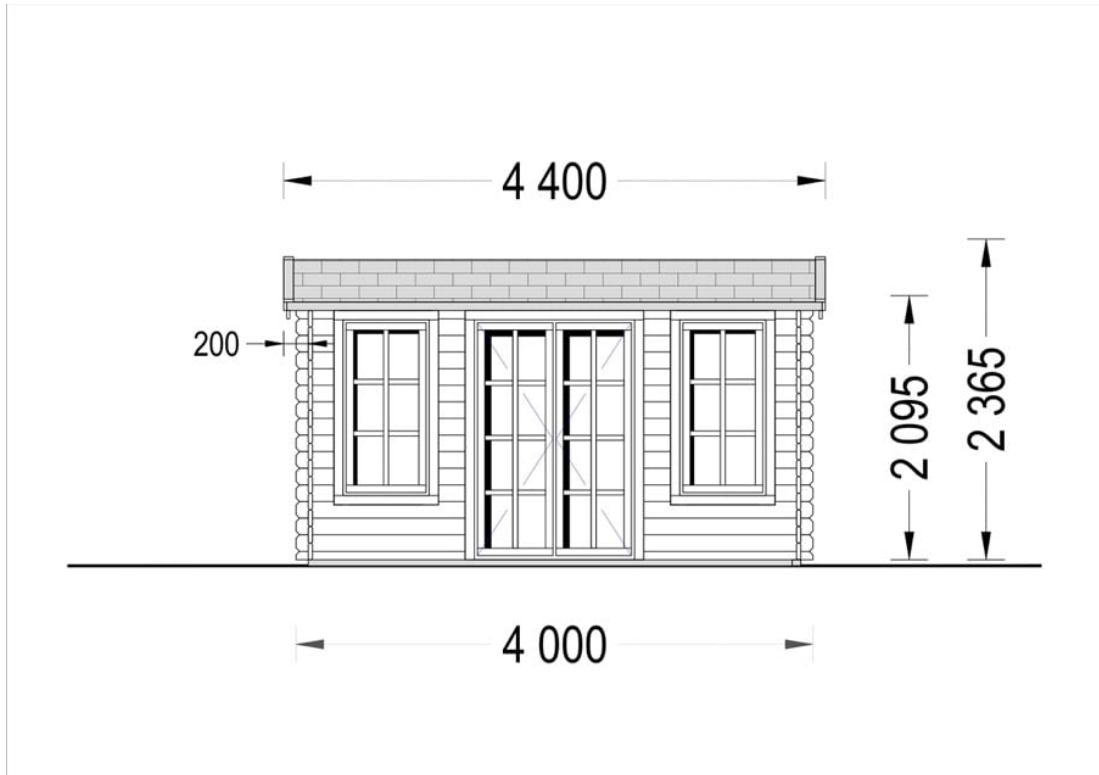

## CASUTA DIN LEMN DE GRADINA IZVOR (44 MM) 4×3 M 12 M<sup>2</sup>

Prodot #AV225

**PRETUL PRODUSULUI: 4039 € (4039)-**

*Pretul include: grinzi de fundatie tratate in autoclava, pereti (grinzi imbinare nut si feder pe cant si chertate la capete), podea (dusumea 20 mm imbinare nut si feder), usi si ferestre din lemn cu geam termopan (4/6/4, spatiu*

## SPECIFICATIILE TEHNICE

Dimensiuni ferestre	4* 70 cm x 144 cm
Grosime perete	44 mm
Inaltime la coama	236 cm
Inaltime la streasina	216 cm
Material	Pin nordic natural,crescut lent
Material acoperis	Placi de grosime 19-20 mm (Nut și Feder inclus)
Material de podea	Placi de grosime 19-20 mm (Nut și Feder inclus)
Material invelitoare	Optional
Suprafata acoperis	15 mp
Total metri patrati	12 m <sup>2</sup>
Usa latime x inaltime	1* 130 cm x 192 cm