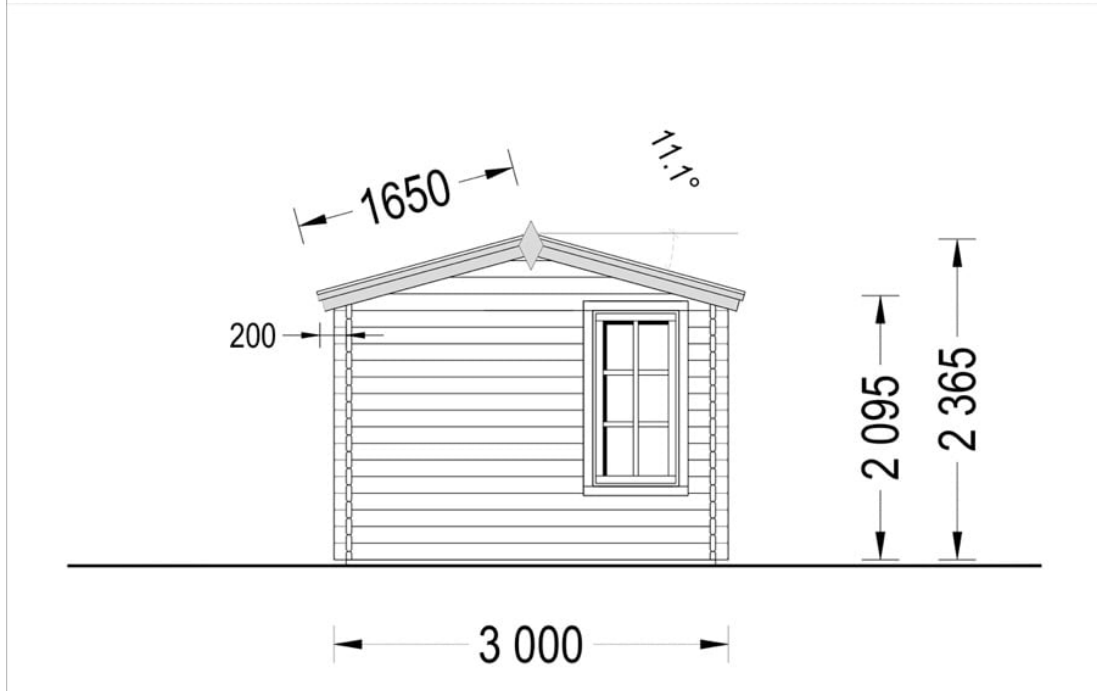

CASUTA DIN LEMN DE GRADINA IZVOR (44 MM) 4×3 M 12 M²

Prodot #AV225

PREȚUL PRODUSULUI: 4039 € (4039)-

Pretul include: grinzi de fundatie tratate in autoclava, pereti (grinzi imbinare nut si feder pe cant si chertate la capete), podea (dusumea 20 mm imbinare nut si feder), usi si ferestre din lemn cu geam termopan (4/6/4, spatiu

SPECIFICATIILE SI IMAGINILE TEHNICE

SPECIFICATIILE TEHNICE

Dimensiuni ferestre	4* 70 cm x 144 cm
Grosime perete	44 mm
Inaltime la coama	236 cm
Inaltime la streasina	216 cm
Material	Pin nordic natural,crescut lent
Material acoperis	Placi de grosime 19-20 mm (Nut și Feder inclus)
Material de podea	Placi de grosime 19-20 mm (Nut și Feder inclus)
Material invelitoare	Optional
Suprafata acoperis	15 mp
Total metri patrati	12 m ²
Usa latime x inaltime	1* 130 cm x 192 cm