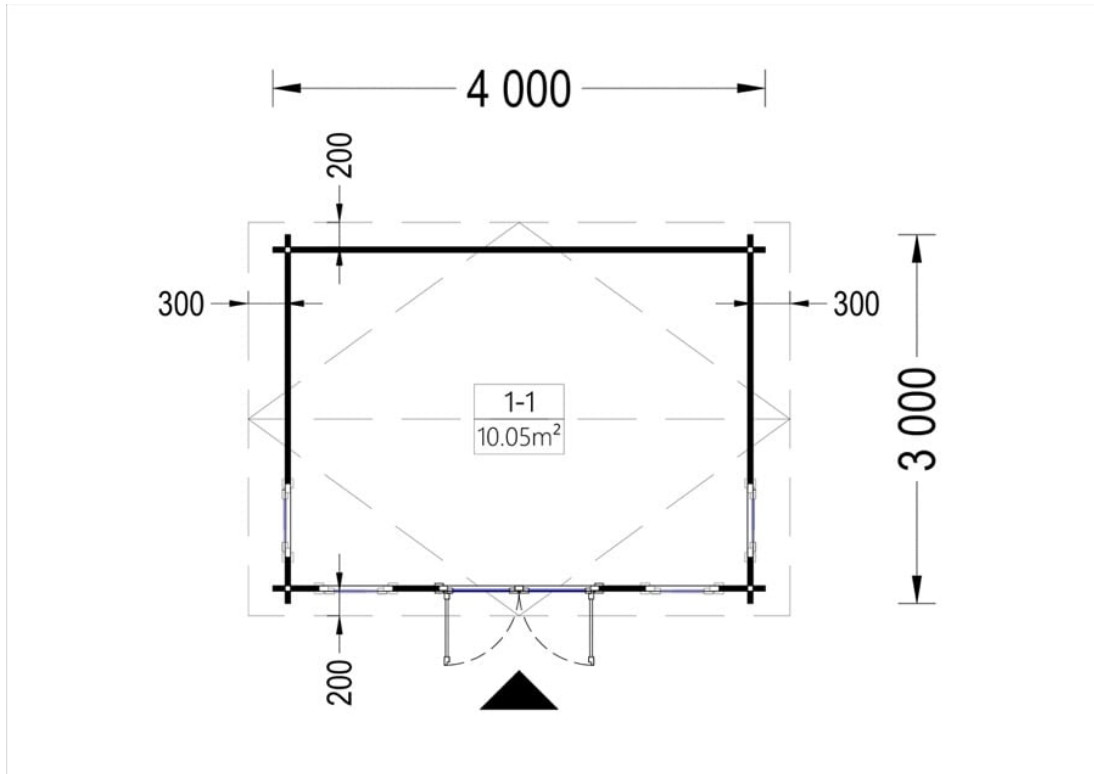

CASUTA DIN LEMN DE GRADINA IZVOR (44 MM) 4×3 M 12 M²

Prodot #AV225

PREȚUL PRODUSULUI: 4039 € (4039)-

Pretul include: grinzi de fundatie tratate in autoclava, pereti (grinzi imbinare nut si feder pe cant si chertate la capete), podea (dusumea 20 mm imbinare nut si feder), usi si ferestre din lemn cu geam termopan (4/6/4, spatiu

SPECIFICATIILE SI IMAGINILE TEHNICE

SPECIFICATIILE TEHNICE

Dimensiuni ferestre	4* 70 cm x 144 cm
Grosime perete	44 mm
Inaltime la coama	236 cm
Inaltime la streasina	216 cm
Material	Pin nordic natural,crescut lent
Material acoperis	Placi de grosime 19-20 mm (Nut și Feder inclus)
Material de podea	Placi de grosime 19-20 mm (Nut și Feder inclus)
Material invelitoare	Optional
Suprafata acoperis	15 mp
Total metri patrati	12 m ²
Usa latime x inaltime	1* 130 cm x 192 cm