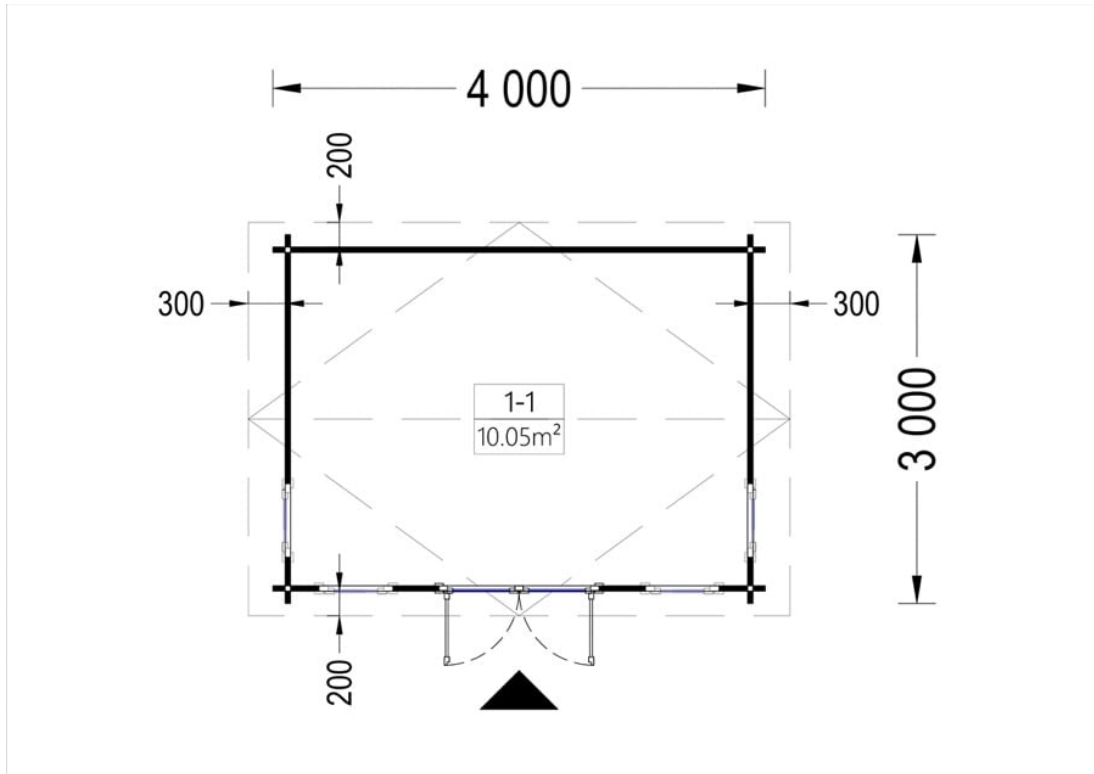

## CASUTA DIN LEMN DE GRADINA IZVOR (44 MM) 4×3 M 12 M<sup>2</sup>

Prodot #AV225

**PRETUL PRODUSULUI: 4039 € (4039)-**

*Pretul include: grinzi de fundatie tratate in autoclava, pereti (grinzi imbinare nut si feder pe cant si chertate la capete), podea (dusumea 20 mm imbinare nut si feder), usi si ferestre din lemn cu geam termopan (4/6/4, spatiu*

## SPECIFICATIILE TEHNICE

Dimensiuni ferestre	4* 70 cm x 144 cm
Grosime perete	44 mm
Inaltime la coama	236 cm
Inaltime la streasina	216 cm
Material	Pin nordic natural,crescut lent
Material acoperis	Placi de grosime 19-20 mm (Nut și Feder inclus)
Material de podea	Placi de grosime 19-20 mm (Nut și Feder inclus)
Material invelitoare	Optional
Suprafata acoperis	15 mp
Total metri patrati	12 m <sup>2</sup>
Usa latime x inaltime	1* 130 cm x 192 cm