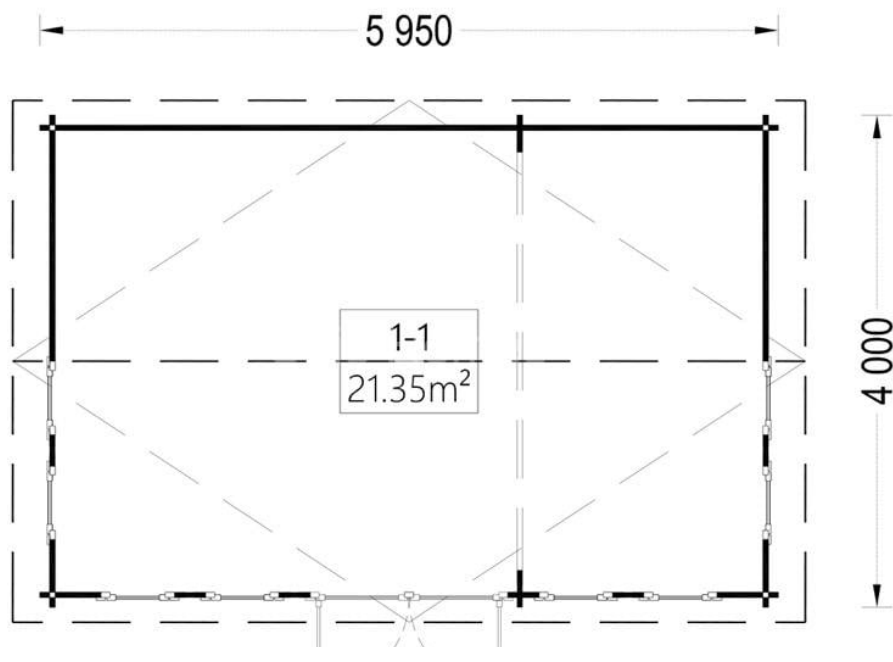

CASUTA DE GRADINA NAVODARI (44 MM) 6×4 M 24 M²

Produs #AV188

PRETUL PRODUSULUI: 7395 € (~~7395~~)

Pretul include: grinzi de fundatie tratate in autoclava, pereti (grinzi imbinare nut si feder pe cant si chertate la capete), podea (dusumea 20 mm imbinare nut si feder), usi si ferestre din lemn cu geam termopan (4/6/4, spatiu

SPECIFICATIILE SI IMAGINILE TEHNICE

SPECIFICATIILE TEHNICE

Dimensiuni ferestre	8* 60 cm x 144 cm
Grosime perete	44 mm
Inaltime la coama	249cm
Inaltime la streasina	209.5cm (6'10")
Material acoperis	Placi de grosime 19-20 mm (Nut și Feder inclus)
Material de podea	Placi de grosime 19-20 mm (Nut și Feder inclus)
Material invelitoare	Optional
Suprafata acoperis	28 mp
Total metri patrati	24 m ²
Usa latime x inaltime	1* 161 cm x 192 cm