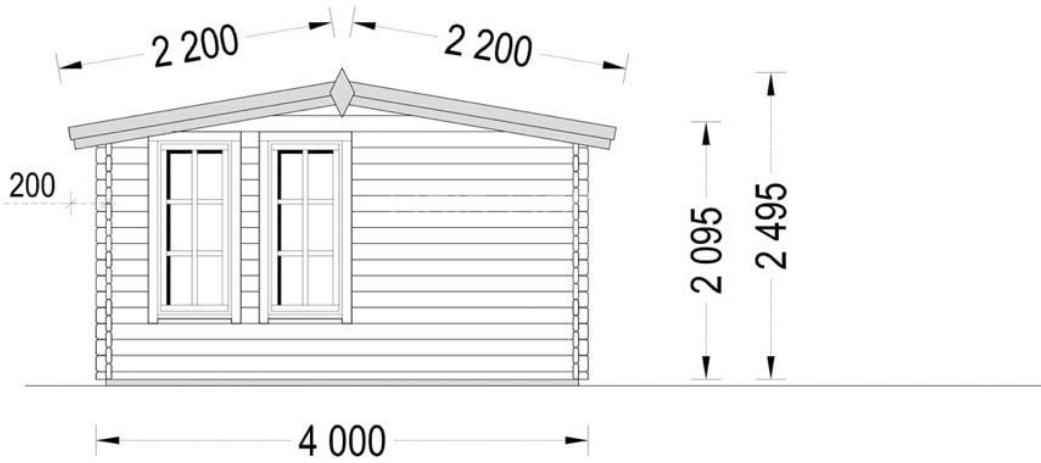

CASUTA DE GRADINA NAVODARI (44 MM) 6×4 M 24 M²

Produs #AV188

PRETUL PRODUSULUI: 7395 € (~~7395~~)

Pretul include: grinzi de fundatie tratate in autoclava, pereti (grinzi imbinare nut si feder pe cant si chertate la capete), podea (dusumea 20 mm imbinare nut si feder), usi si ferestre din lemn cu geam termopan (4/6/4, spatiu

SPECIFICATIILE SI IMAGINILE TEHNICE

SPECIFICATIILE TEHNICE

Dimensiuni ferestre	8* 60 cm x 144 cm
Grosime perete	44 mm
Inaltime la coama	249cm
Inaltime la streasina	209.5cm (6'10")
Material acoperis	Placi de grosime 19-20 mm (Nut și Feder inclus)
Material de podea	Placi de grosime 19-20 mm (Nut și Feder inclus)
Material invelitoare	Optional
Suprafata acoperis	28 mp
Total metri patrati	24 m ²
Usa latime x inaltime	1* 161 cm x 192 cm