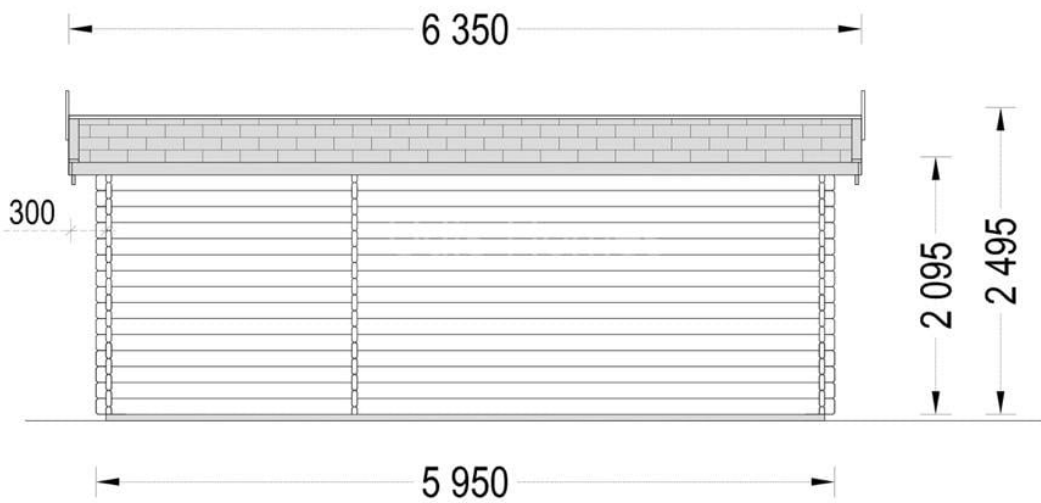

CASUTA DE GRADINA NAVODARI (44 MM) 6×4 M 24 M²

Produs #AV188

PRETUL PRODUSULUI: 7395 € (~~7395~~)

Pretul include: grinzi de fundatie tratate in autoclava, pereti (grinzi imbinare nut si feder pe cant si chertate la capete), podea (dusumea 20 mm imbinare nut si feder), usi si ferestre din lemn cu geam termopan (4/6/4, spatiu

SPECIFICATIILE SI IMAGINILE TEHNICE

SPECIFICATIILE TEHNICE

Dimensiuni ferestre	8* 60 cm x 144 cm
Grosime perete	44 mm
Inaltime la coama	249cm
Inaltime la streasina	209.5cm (6'10")
Material acoperis	Placi de grosime 19-20 mm (Nut și Feder inclus)
Material de podea	Placi de grosime 19-20 mm (Nut și Feder inclus)
Material invelitoare	Optional
Suprafata acoperis	28 mp
Total metri patrati	24 m ²
Usa latime x inaltime	1* 161 cm x 192 cm