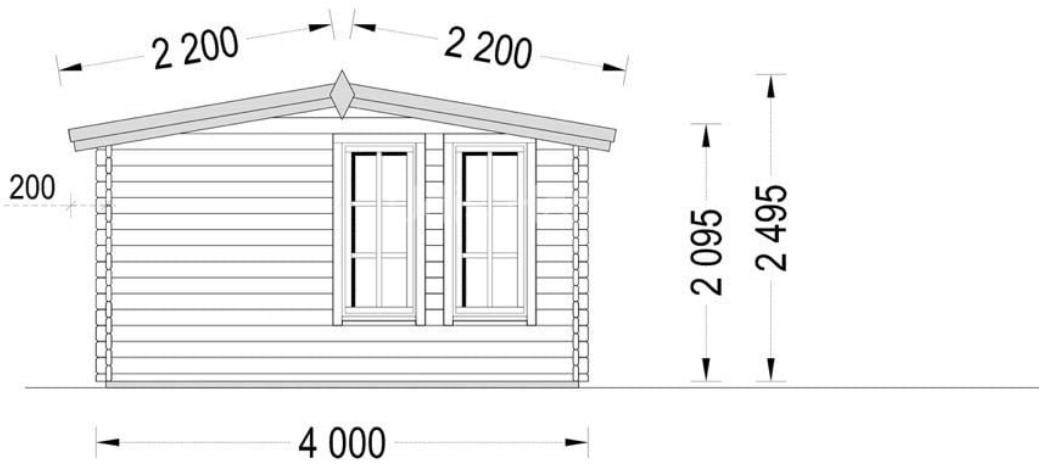

CASUTA DE GRADINA NAVODARI (44 MM) 6×4 M 24 M²

Produs #AV188

PRETUL PRODUSULUI: 7395 € (~~7395~~)

Pretul include: grinzi de fundatie tratate in autoclava, pereti (grinzi imbinare nut si feder pe cant si chertate la capete), podea (dusumea 20 mm imbinare nut si feder), usi si ferestre din lemn cu geam termopan (4/6/4, spatiu

SPECIFICATIILE SI IMAGINILE TEHNICE

SPECIFICATIILE TEHNICE

Dimensiuni ferestre	8* 60 cm x 144 cm
Grosime perete	44 mm
Inaltime la coama	249cm
Inaltime la streasina	209.5cm (6'10")
Material acoperis	Placi de grosime 19-20 mm (Nut și Feder inclus)
Material de podea	Placi de grosime 19-20 mm (Nut și Feder inclus)
Material invelitoare	Optional
Suprafata acoperis	28 mp
Total metri patrati	24 m ²
Usa latime x inaltime	1* 161 cm x 192 cm