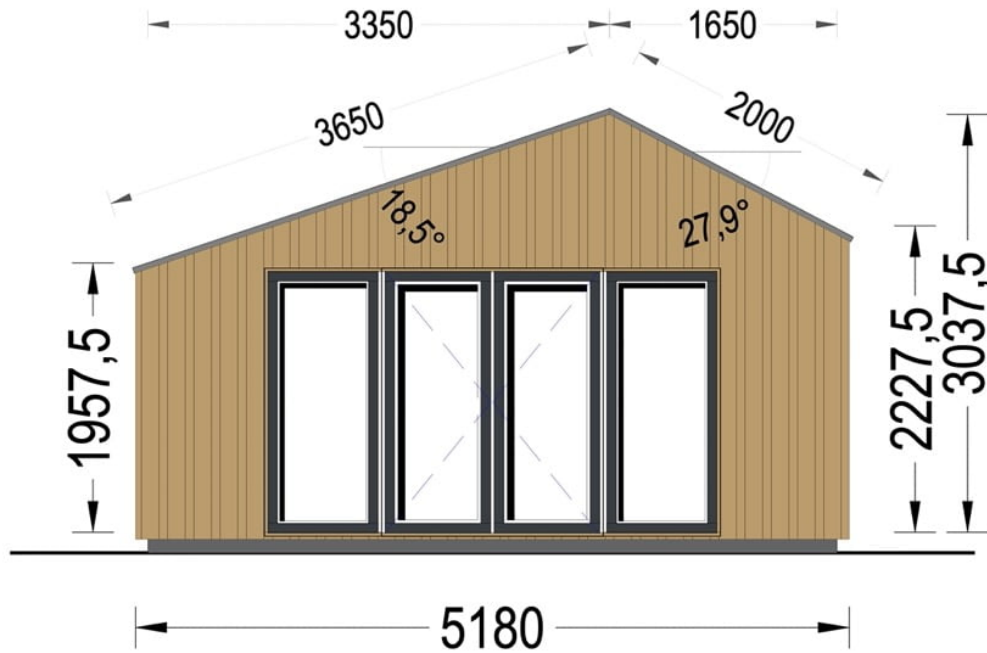

CASUTA DE VACANTA DIN LEMN EVA (34 MM + PLACARE) 5×3 M 15 M²

Produs #AV1807

PRETUL PRODUSULUI: 5879 € (~~5879~~)

Pretul include: grinzi de fundatie tratate in autoclava, pereti (grinzi imbinare nut si feder pe cant si chertate la capete), podea (dusumea 20 mm imbinare nut si feder), usi si ferestre din lemn cu geam termopan (4/6/4, spatiu

SPECIFICATIILE SI IMAGINILE TEHNICE

SPECIFICATIILE TEHNICE

Dimensiuni externe	518 x 318 cm
Dimensiuni ferestre	2* 85 x 192 cm; 2* 161 x 192 cm
Grosime perete	34 mm + placare
Inaltime la coama	303.75 cm
Inaltime la streasina	222.75 cm
Material	Pin nordic natural, crescut lent
Material acoperis	Placi de grosime 20mm Nut și Feder inclus
Material de podea	Placi de grosime 20 mm (Nut și Feder inclus)
Material invelitoare	Optional
Panta acoperisului	18,1/22,9°
Suprafata acoperis	18.1 m ²
Total metri patrati	15 m ²
Tratament pentru lemn	Opțional
Usa latime x inaltime	1* 161 cm x 192 cm