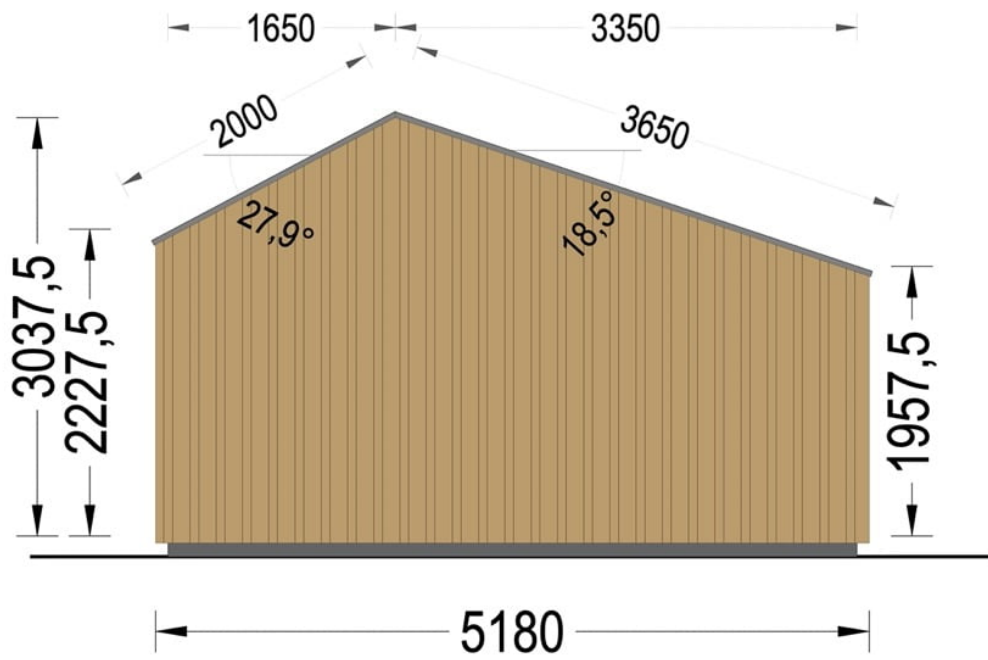

CASUTA DE VACANTA DIN LEMN EVA (34 MM + PLACARE) 5×3 M 15 M²

Produs #AV1807

PRETUL PRODUSULUI: 5879 € (~~5879~~)

Pretul include: grinzi de fundatie tratate in autoclava, pereti (grinzi imbinare nut si feder pe cant si chertate la capete), podea (dusumea 20 mm imbinare nut si feder), usi si ferestre din lemn cu geam termopan (4/6/4, spatiu

SPECIFICATIILE SI IMAGINILE TEHNICE

SPECIFICATIILE TEHNICE

Dimensiuni externe	518 x 318 cm
Dimensiuni ferestre	2* 85 x 192 cm; 2* 161 x 192 cm
Grosime perete	34 mm + placare
Inaltime la coama	303.75 cm
Inaltime la streasina	222.75 cm
Material	Pin nordic natural, crescut lent
Material acoperis	Placi de grosime 20mm Nut și Feder inclus
Material de podea	Placi de grosime 20 mm (Nut și Feder inclus)
Material invelitoare	Optional
Panta acoperisului	18,1/22,9°
Suprafata acoperis	18.1 m ²
Total metri patrati	15 m ²
Tratament pentru lemn	Opțional
Usa latime x inaltime	1* 161 cm x 192 cm