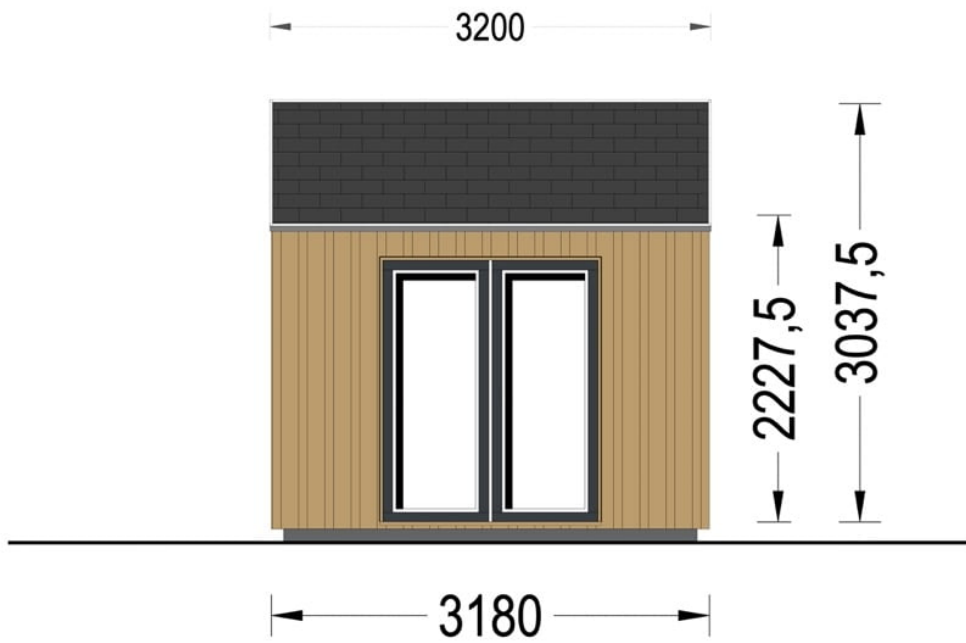

CASUTA DE VACANTA DIN LEMN EVA (34 MM + PLACARE) 5×3 M 15 M²

Produs #AV1807

PRETUL PRODUSULUI: 5879 € (~~5879~~)

Pretul include: grinzi de fundatie tratate in autoclava, pereti (grinzi imbinare nut si feder pe cant si chertate la capete), podea (dusumea 20 mm imbinare nut si feder), usi si ferestre din lemn cu geam termopan (4/6/4, spatiu

SPECIFICATIILE SI IMAGINILE TEHNICE

SPECIFICATIILE TEHNICE

Dimensiuni externe	518 x 318 cm
Dimensiuni ferestre	2* 85 x 192 cm; 2* 161 x 192 cm
Grosime perete	34 mm + placare
Inaltime la coama	303.75 cm
Inaltime la streasina	222.75 cm
Material	Pin nordic natural, crescut lent
Material acoperis	Placi de grosime 20mm Nut și Feder inclus
Material de podea	Placi de grosime 20 mm (Nut și Feder inclus)
Material invelitoare	Optional
Panta acoperisului	18,1/22,9°
Suprafata acoperis	18.1 m ²
Total metri patrati	15 m ²
Tratament pentru lemn	Opțional
Usa latime x inaltime	1* 161 cm x 192 cm