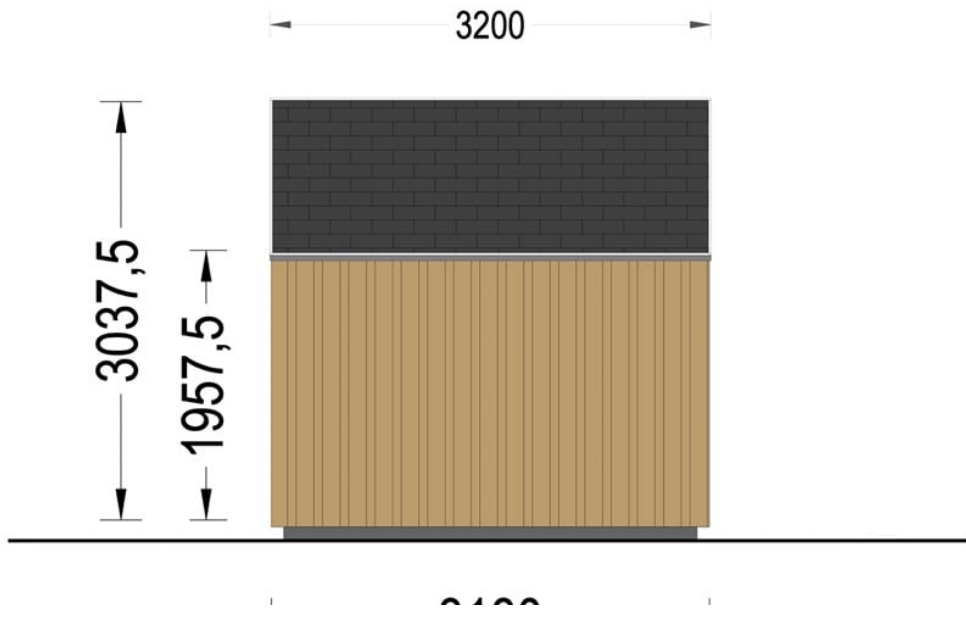

CASUTA DE VACANTA DIN LEMN EVA (34 MM + PLACARE) 5×3 M 15 M²

Produs #AV1807

PRETUL PRODUSULUI: 5879 € (~~5879~~)

Pretul include: grinzi de fundatie tratate in autoclava, pereti (grinzi imbinare nut si feder pe cant si chertate la capete), podea (dusumea 20 mm imbinare nut si feder), usi si ferestre din lemn cu geam termopan (4/6/4, spatiu

SPECIFICATIILE SI IMAGINILE TEHNICE

SPECIFICATIILE TEHNICE

Dimensiuni externe	518 x 318 cm
Dimensiuni ferestre	2* 85 x 192 cm; 2* 161 x 192 cm
Grosime perete	34 mm + placare
Inaltime la coama	303.75 cm
Inaltime la streasina	222.75 cm
Material	Pin nordic natural, crescut lent
Material acoperis	Placi de grosime 20mm Nut și Feder inclus
Material de podea	Placi de grosime 20 mm (Nut și Feder inclus)
Material invelitoare	Optional
Panta acoperisului	18,1/22,9°
Suprafata acoperis	18.1 m ²
Total metri patrati	15 m ²
Tratament pentru lemn	Opțional
Usa latime x inaltime	1* 161 cm x 192 cm