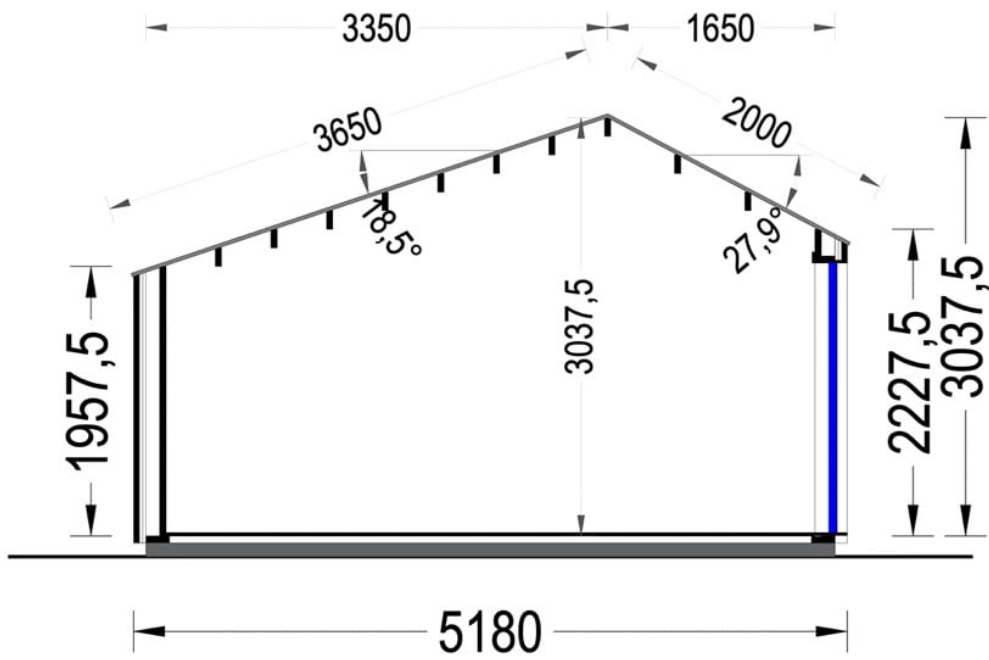

CASUTA DE VACANTA DIN LEMN EVA (34 MM + PLACARE) 5×3 M 15 M²

Produs #AV1807

PRETUL PRODUSULUI: 5879 € (~~5879~~)

Pretul include: grinzi de fundatie tratate in autoclava, pereti (grinzi imbinare nut si feder pe cant si chertate la capete), podea (dusumea 20 mm imbinare nut si feder), usi si ferestre din lemn cu geam termopan (4/6/4, spatiu

SPECIFICATIILE SI IMAGINILE TEHNICE

SPECIFICATIILE TEHNICE

Dimensiuni externe	518 x 318 cm
Dimensiuni ferestre	2* 85 x 192 cm; 2* 161 x 192 cm
Grosime perete	34 mm + placare
Inaltime la coama	303.75 cm
Inaltime la streasina	222.75 cm
Material	Pin nordic natural, crescut lent
Material acoperis	Placi de grosime 20mm Nut și Feder inclus
Material de podea	Placi de grosime 20 mm (Nut și Feder inclus)
Material invelitoare	Optional
Panta acoperisului	18,1/22,9°
Suprafata acoperis	18.1 m ²
Total metri patrati	15 m ²
Tratament pentru lemn	Opțional
Usa latime x inaltime	1* 161 cm x 192 cm