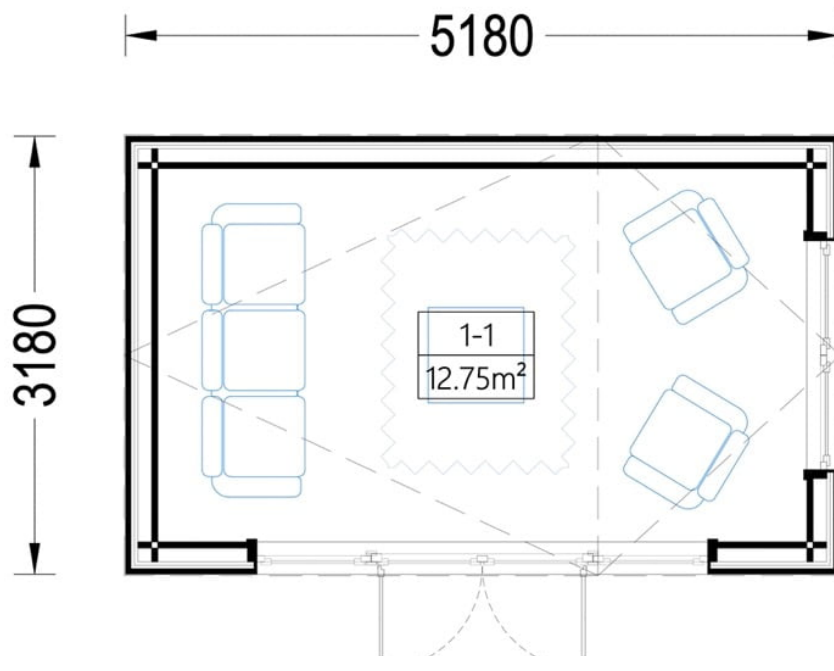

CASUTA DE VACANTA DIN LEMN EVA (34 MM + PLACARE) 5×3 M 15 M²

Produs #AV1807

PRETUL PRODUSULUI: 5879 € (~~5879~~)

Pretul include: grinzi de fundatie tratate in autoclava, pereti (grinzi imbinare nut si feder pe cant si chertate la capete), podea (dusumea 20 mm imbinare nut si feder), usi si ferestre din lemn cu geam termopan (4/6/4, spatiu

SPECIFICATIILE SI IMAGINILE TEHNICE

SPECIFICATIILE TEHNICE

Dimensiuni externe	518 x 318 cm
Dimensiuni ferestre	2* 85 x 192 cm; 2* 161 x 192 cm
Grosime perete	34 mm + placare
Inaltime la coama	303.75 cm
Inaltime la streasina	222.75 cm
Material	Pin nordic natural, crescut lent
Material acoperis	Placi de grosime 20mm Nut și Feder inclus
Material de podea	Placi de grosime 20 mm (Nut și Feder inclus)
Material invelitoare	Optional
Panta acoperisului	18,1/22,9°
Suprafata acoperis	18.1 m ²
Total metri patrati	15 m ²
Tratament pentru lemn	Opțional
Usa latime x inaltime	1* 161 cm x 192 cm