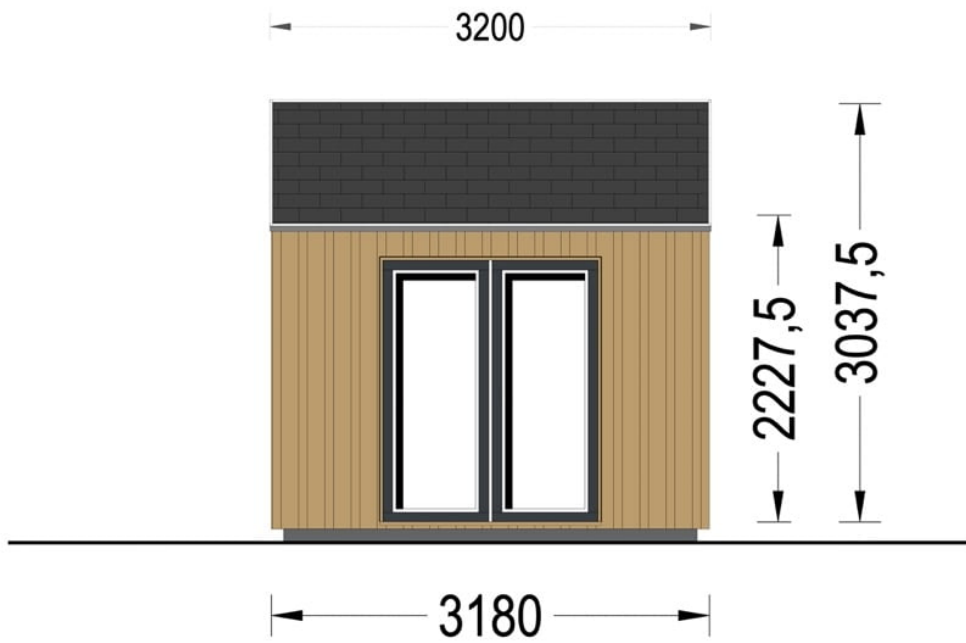

## CASUTA DE VACANTA DIN LEMN EVA (34 MM + PLACARE) 5×3 M 15 M<sup>2</sup>

Produs #AV1807

**PRETUL PRODUSULUI: 5879 € (~~5879~~)**

*Pretul include: grinzi de fundatie tratate in autoclava, pereti (grinzi imbinare nut si feder pe cant si chertate la capete), podea (dusumea 20 mm imbinare nut si feder), usi si ferestre din lemn cu geam termopan (4/6/4, spatiu*

## SPECIFICATIILE TEHNICE

Dimensiuni externe	518 x 318 cm
Dimensiuni ferestre	2* 85 x 192 cm; 2* 161 x 192 cm
Grosime perete	34 mm + placare
Inaltime la coama	303.75 cm
Inaltime la streasina	222.75 cm
Material	Pin nordic natural, crescut lent
Material acoperis	Placi de grosime 20mm Nut și Feder inclus
Material de podea	Placi de grosime 20 mm (Nut și Feder inclus)
Material invelitoare	Optional
Panta acoperisului	18,1/22,9°
Suprafata acoperis	18.1 m <sup>2</sup>
Total metri patrati	15 m <sup>2</sup>
Tratament pentru lemn	Opțional
Usa latime x inaltime	1* 161 cm x 192 cm