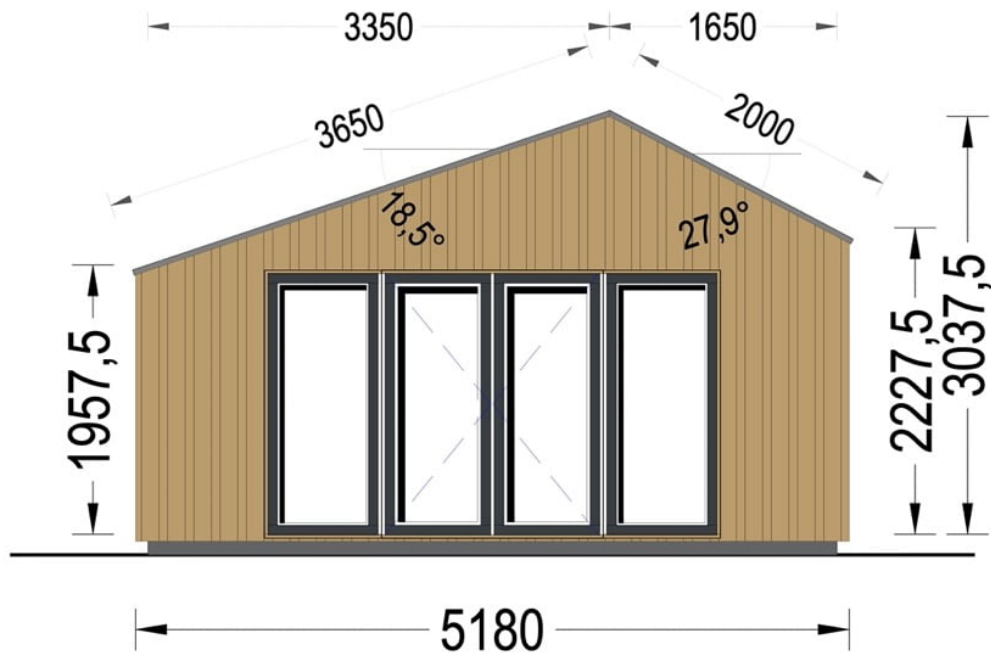

CASUTA DE VACANTA DIN LEMN EVA (34 MM + PLACARE) 5×3 M 15 M²

Prodot #AV1807

PRETUL PRODUSULUI: 5879 € (~~5879~~)

Pretul include: grinzi de fundatie tratate in autoclava, pereti (grinzi imbinare nut si feder pe cant si chertate la capete), podea (dusumea 20 mm imbinare nut si feder), usi si ferestre din lemn cu geam termopan (4/6/4, spatiu

SPECIFICATIILE SI IMAGINILE TEHNICE

SPECIFICATIILE TEHNICE

Dimensiuni externe	518 x 318 cm
Dimensiuni ferestre	2* 85 x 192 cm; 2* 161 x 192 cm
Grosime perete	34 mm + placare
Inaltime la coama	303.75 cm
Inaltime la streasina	222.75 cm
Material	Pin nordic natural, crescut lent
Material acoperis	Placi de grosime 20mm Nut și Feder inclus
Material de podea	Placi de grosime 20 mm (Nut și Feder inclus)
Material invelitoare	Optional
Panta acoperisului	18,1/22,9°
Suprafata acoperis	18.1 m ²
Total metri patrati	15 m ²
Tratament pentru lemn	Opțional
Usa latime x inaltime	1* 161 cm x 192 cm