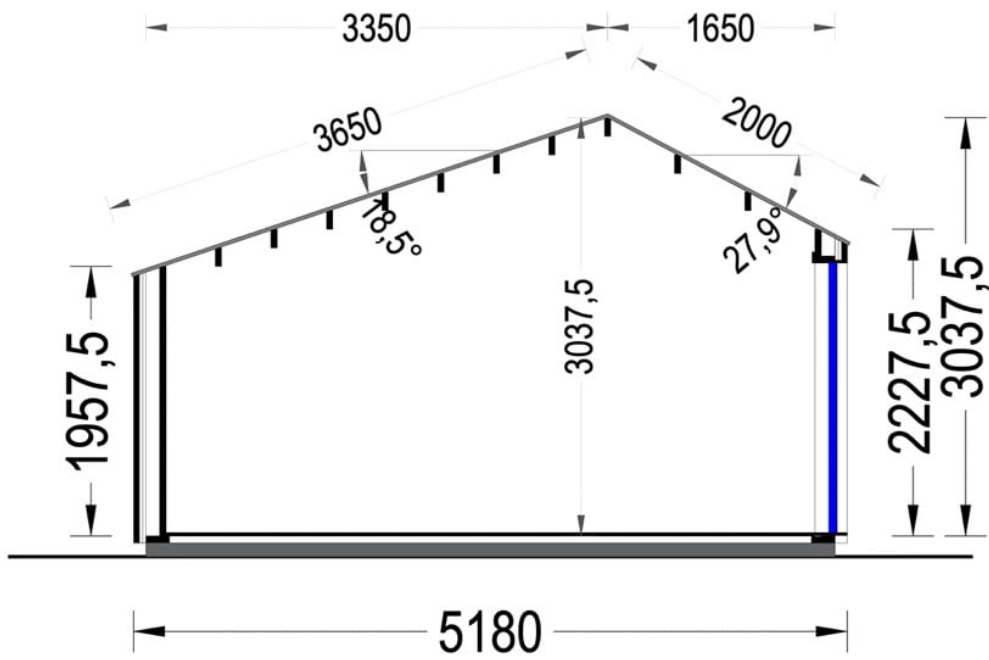

CASUTA DE VACANTA DIN LEMN EVA (34 MM + PLACARE) 5×3 M 15 M²

Prodot #AV1807

PRETUL PRODUSULUI: 5879 € (~~5879~~)

Pretul include: grinzi de fundatie tratate in autoclava, pereti (grinzi imbinare nut si feder pe cant si chertate la capete), podea (dusumea 20 mm imbinare nut si feder), usi si ferestre din lemn cu geam termopan (4/6/4, spatiu

SPECIFICATIILE SI IMAGINILE TEHNICE

SPECIFICATIILE TEHNICE

Dimensiuni externe	518 x 318 cm
Dimensiuni ferestre	2* 85 x 192 cm; 2* 161 x 192 cm
Grosime perete	34 mm + placare
Inaltime la coama	303.75 cm
Inaltime la streasina	222.75 cm
Material	Pin nordic natural, crescut lent
Material acoperis	Placi de grosime 20mm Nut și Feder inclus
Material de podea	Placi de grosime 20 mm (Nut și Feder inclus)
Material invelitoare	Optional
Panta acoperisului	18,1/22,9°
Suprafata acoperis	18.1 m ²
Total metri patrati	15 m ²
Tratament pentru lemn	Opțional
Usa latime x inaltime	1* 161 cm x 192 cm