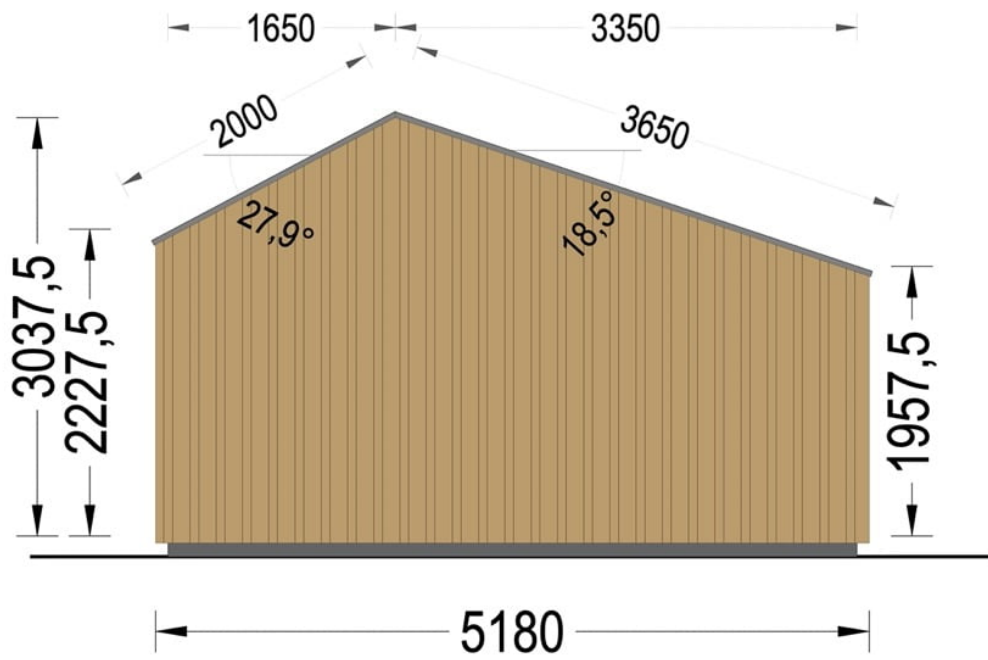

CASUTA DE VACANTA DIN LEMN EVA (34 MM + PLACARE) 5×3 M 15 M²

Prodot #AV1807

PRETUL PRODUSULUI: 5879 € (~~5879~~)

Pretul include: grinzi de fundatie tratate in autoclava, pereti (grinzi imbinare nut si feder pe cant si chertate la capete), podea (dusumea 20 mm imbinare nut si feder), usi si ferestre din lemn cu geam termopan (4/6/4, spatiu

SPECIFICATIILE SI IMAGINILE TEHNICE

SPECIFICATIILE TEHNICE

Dimensiuni externe	518 x 318 cm
Dimensiuni ferestre	2* 85 x 192 cm; 2* 161 x 192 cm
Grosime perete	34 mm + placare
Inaltime la coama	303.75 cm
Inaltime la streasina	222.75 cm
Material	Pin nordic natural, crescut lent
Material acoperis	Placi de grosime 20mm Nut și Feder inclus
Material de podea	Placi de grosime 20 mm (Nut și Feder inclus)
Material invelitoare	Optional
Panta acoperisului	18,1/22,9°
Suprafata acoperis	18.1 m ²
Total metri patrati	15 m ²
Tratament pentru lemn	Opțional
Usa latime x inaltime	1* 161 cm x 192 cm