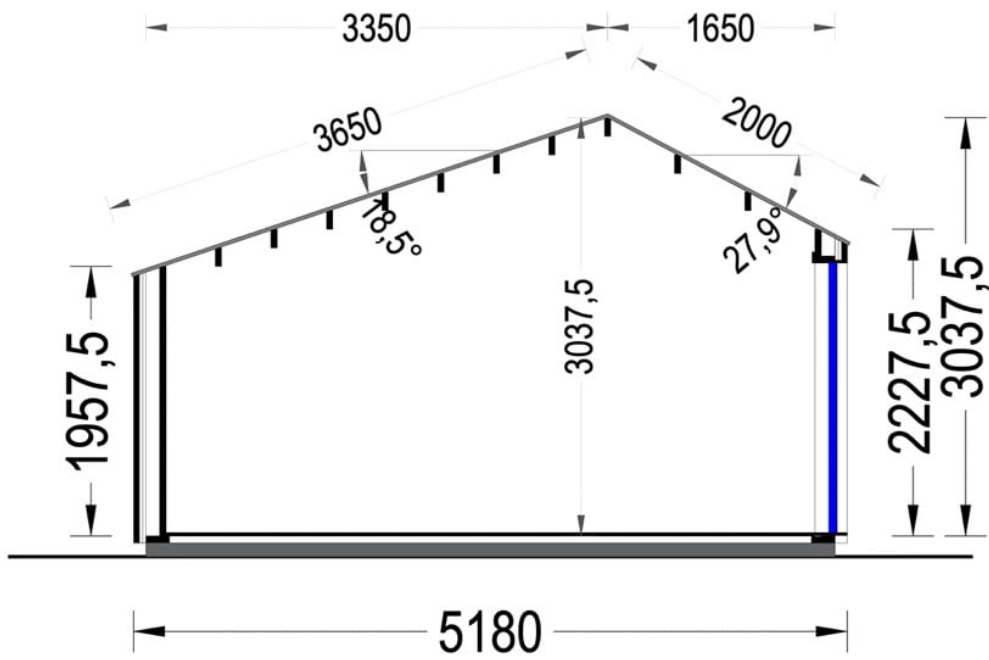

## CASUTA DE VACANTA DIN LEMN EVA (34 MM + PLACARE) 5×3 M 15 M<sup>2</sup>

Produs #AV1807

**PRETUL PRODUSULUI: 5879 € (~~5879~~)**

*Pretul include: grinzi de fundatie tratate in autoclava, pereti (grinzi imbinare nut si feder pe cant si chertate la capete), podea (dusumea 20 mm imbinare nut si feder), usi si ferestre din lemn cu geam termopan (4/6/4, spatiu*

## SPECIFICATIILE TEHNICE

Dimensiuni externe	518 x 318 cm
Dimensiuni ferestre	2* 85 x 192 cm; 2* 161 x 192 cm
Grosime perete	34 mm + placare
Inaltime la coama	303.75 cm
Inaltime la streasina	222.75 cm
Material	Pin nordic natural, crescut lent
Material acoperis	Placi de grosime 20mm Nut și Feder inclus
Material de podea	Placi de grosime 20 mm (Nut și Feder inclus)
Material invelitoare	Optional
Panta acoperisului	18,1/22,9°
Suprafata acoperis	18.1 m <sup>2</sup>
Total metri patrati	15 m <sup>2</sup>
Tratament pentru lemn	Opțional
Usa latime x inaltime	1* 161 cm x 192 cm