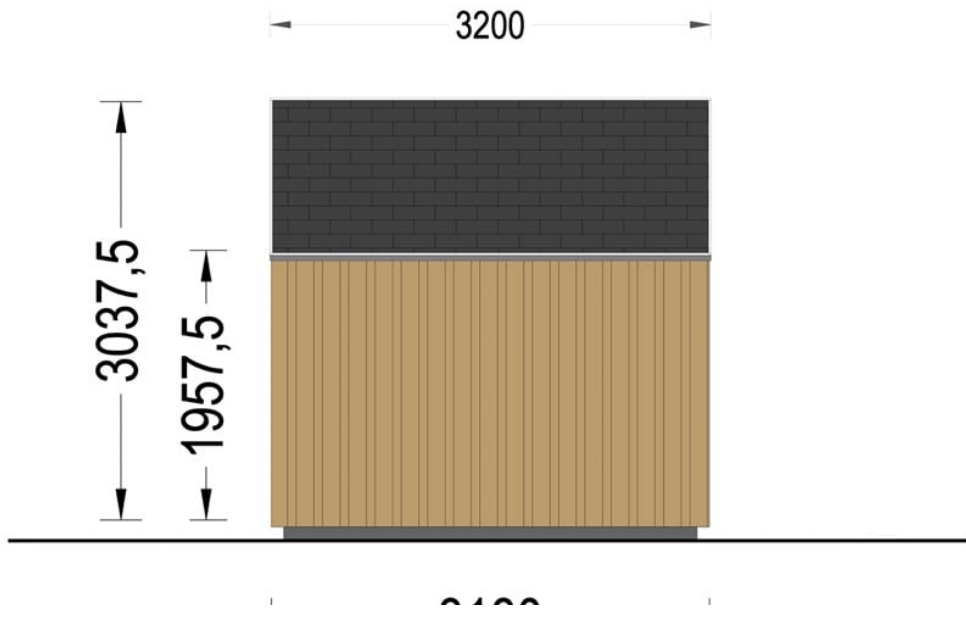

## CASUTA DE VACANTA DIN LEMN EVA (34 MM + PLACARE) 5×3 M 15 M<sup>2</sup>

Produs #AV1807

**PRETUL PRODUSULUI: 5879 € (~~5879~~)**

*Pretul include: grinzi de fundatie tratate in autoclava, pereti (grinzi imbinare nut si feder pe cant si chertate la capete), podea (dusumea 20 mm imbinare nut si feder), usi si ferestre din lemn cu geam termopan (4/6/4, spatiu*

## SPECIFICATIILE TEHNICE

Dimensiuni externe	518 x 318 cm
Dimensiuni ferestre	2* 85 x 192 cm; 2* 161 x 192 cm
Grosime perete	34 mm + placare
Inaltime la coama	303.75 cm
Inaltime la streasina	222.75 cm
Material	Pin nordic natural, crescut lent
Material acoperis	Placi de grosime 20mm Nut și Feder inclus
Material de podea	Placi de grosime 20 mm (Nut și Feder inclus)
Material invelitoare	Optional
Panta acoperisului	18,1/22,9°
Suprafata acoperis	18.1 m <sup>2</sup>
Total metri patrati	15 m <sup>2</sup>
Tratament pentru lemn	Opțional
Usa latime x inaltime	1* 161 cm x 192 cm