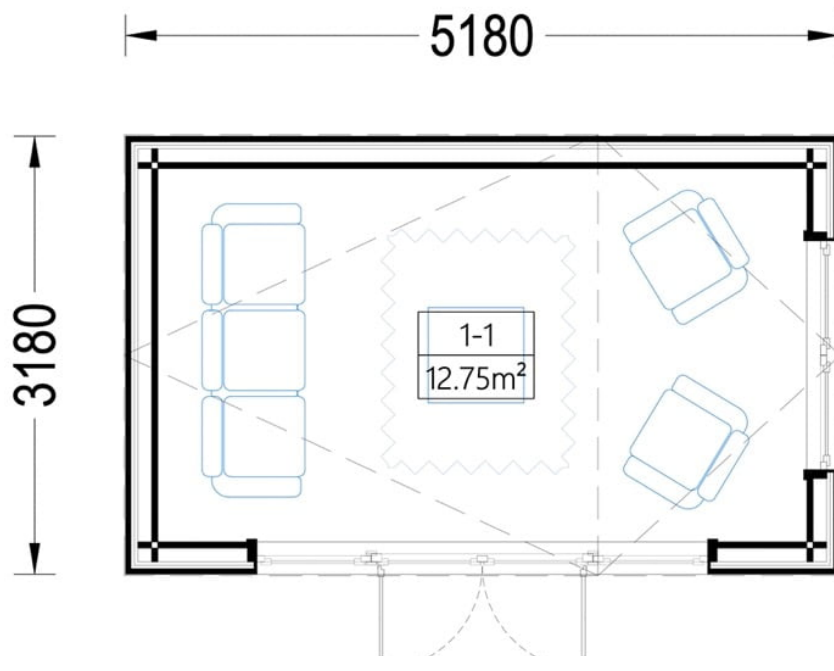

## CASUTA DE VACANTA DIN LEMN EVA (34 MM + PLACARE) 5×3 M 15 M<sup>2</sup>

Produs #AV1807

**PRETUL PRODUSULUI: 5879 € (~~5879~~)**

*Pretul include: grinzi de fundatie tratate in autoclava, pereti (grinzi imbinare nut si feder pe cant si chertate la capete), podea (dusumea 20 mm imbinare nut si feder), usi si ferestre din lemn cu geam termopan (4/6/4, spatiu*

## SPECIFICATIILE TEHNICE

Dimensiuni externe	518 x 318 cm
Dimensiuni ferestre	2* 85 x 192 cm; 2* 161 x 192 cm
Grosime perete	34 mm + placare
Inaltime la coama	303.75 cm
Inaltime la streasina	222.75 cm
Material	Pin nordic natural, crescut lent
Material acoperis	Placi de grosime 20mm Nut și Feder inclus
Material de podea	Placi de grosime 20 mm (Nut și Feder inclus)
Material invelitoare	Optional
Panta acoperisului	18,1/22,9°
Suprafata acoperis	18.1 m <sup>2</sup>
Total metri patrati	15 m <sup>2</sup>
Tratament pentru lemn	Opțional
Usa latime x inaltime	1* 161 cm x 192 cm