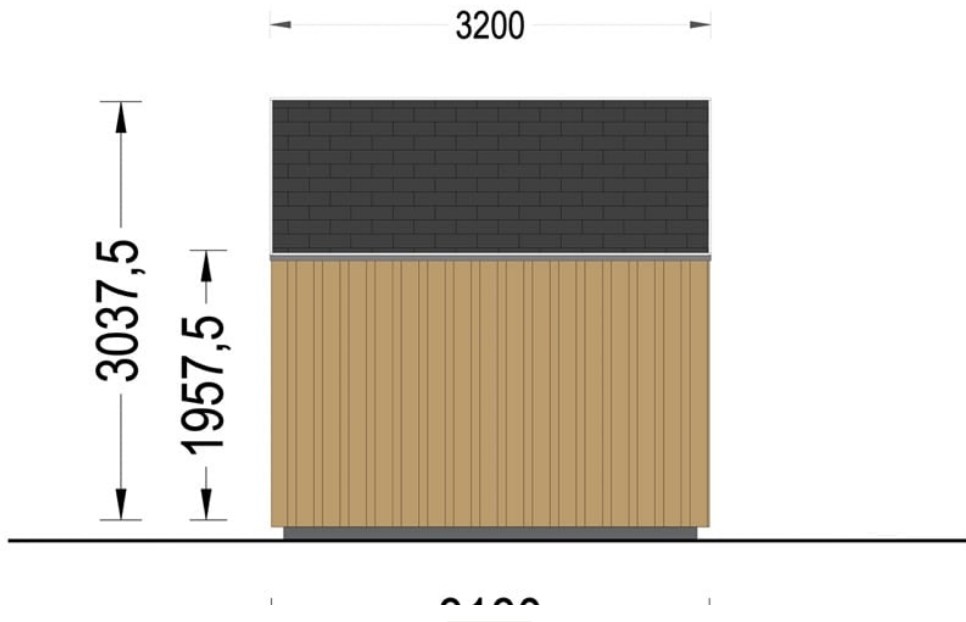

CASUTA DE VACANTA DIN LEMN EVA (34 MM + PLACARE) 5×3 M 15 M²

Prodot #AV1807

PRETUL PRODUSULUI: 5879 € (~~5879~~)

Pretul include: grinzi de fundatie tratate in autoclava, pereti (grinzi imbinare nut si feder pe cant si chertate la capete), podea (dusumea 20 mm imbinare nut si feder), usi si ferestre din lemn cu geam termopan (4/6/4, spatiu

SPECIFICATIILE SI IMAGINILE TEHNICE

SPECIFICATIILE TEHNICE

Dimensiuni externe	518 x 318 cm
Dimensiuni ferestre	2* 85 x 192 cm; 2* 161 x 192 cm
Grosime perete	34 mm + placare
Inaltime la coama	303.75 cm
Inaltime la streasina	222.75 cm
Material	Pin nordic natural, crescut lent
Material acoperis	Placi de grosime 20mm Nut și Feder inclus
Material de podea	Placi de grosime 20 mm (Nut și Feder inclus)
Material invelitoare	Optional
Panta acoperisului	18,1/22,9°
Suprafata acoperis	18.1 m ²
Total metri patrati	15 m ²
Tratament pentru lemn	Opțional
Usa latime x inaltime	1* 161 cm x 192 cm