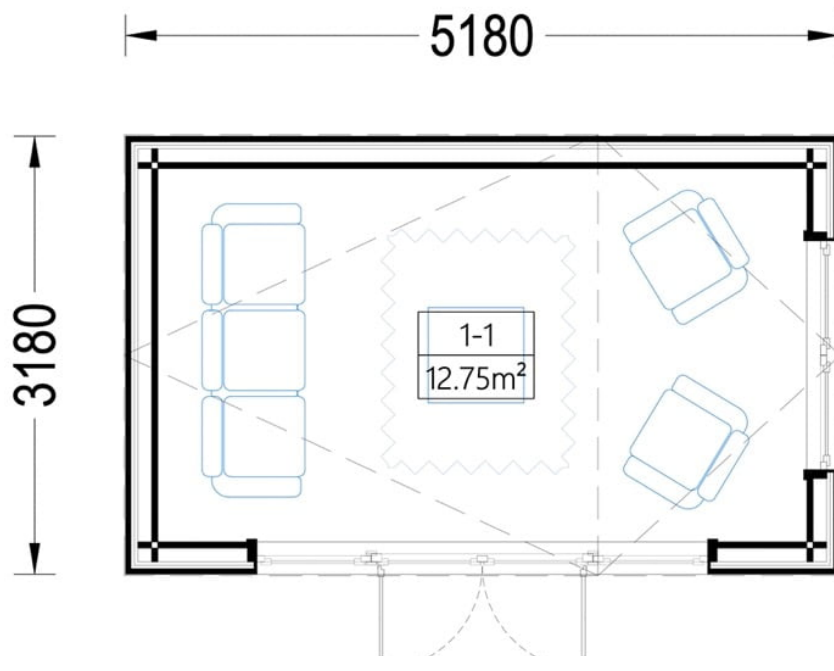

CASUTA DE VACANTA DIN LEMN EVA (34 MM + PLACARE) 5×3 M 15 M²

Prodot #AV1807

PRETUL PRODUSULUI: 5879 € (~~5879~~)

Pretul include: grinzi de fundatie tratate in autoclava, pereti (grinzi imbinare nut si feder pe cant si chertate la capete), podea (dusumea 20 mm imbinare nut si feder), usi si ferestre din lemn cu geam termopan (4/6/4, spatiu

SPECIFICATIILE SI IMAGINILE TEHNICE

SPECIFICATIILE TEHNICE

Dimensiuni externe	518 x 318 cm
Dimensiuni ferestre	2* 85 x 192 cm; 2* 161 x 192 cm
Grosime perete	34 mm + placare
Inaltime la coama	303.75 cm
Inaltime la streasina	222.75 cm
Material	Pin nordic natural, crescut lent
Material acoperis	Placi de grosime 20mm Nut și Feder inclus
Material de podea	Placi de grosime 20 mm (Nut și Feder inclus)
Material invelitoare	Optional
Panta acoperisului	18,1/22,9°
Suprafata acoperis	18.1 m ²
Total metri patrati	15 m ²
Tratament pentru lemn	Opțional
Usa latime x inaltime	1* 161 cm x 192 cm