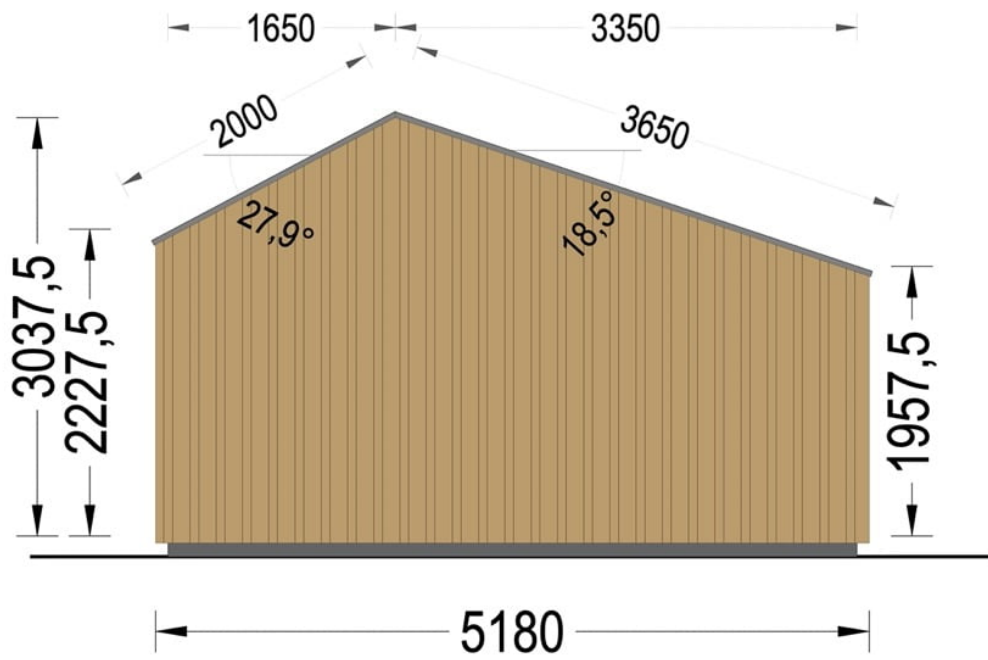

## CASUTA DE VACANTA DIN LEMN EVA (34 MM + PLACARE) 5×3 M 15 M<sup>2</sup>

Produs #AV1807

**PRETUL PRODUSULUI: 5879 € (~~5879~~)**

*Pretul include: grinzi de fundatie tratate in autoclava, pereti (grinzi imbinare nut si feder pe cant si chertate la capete), podea (dusumea 20 mm imbinare nut si feder), usi si ferestre din lemn cu geam termopan (4/6/4, spatiu*

## SPECIFICATIILE TEHNICE

Dimensiuni externe	518 x 318 cm
Dimensiuni ferestre	2* 85 x 192 cm; 2* 161 x 192 cm
Grosime perete	34 mm + placare
Inaltime la coama	303.75 cm
Inaltime la streasina	222.75 cm
Material	Pin nordic natural, crescut lent
Material acoperis	Placi de grosime 20mm Nut și Feder inclus
Material de podea	Placi de grosime 20 mm (Nut și Feder inclus)
Material invelitoare	Optional
Panta acoperisului	18,1/22,9°
Suprafata acoperis	18.1 m <sup>2</sup>
Total metri patrati	15 m <sup>2</sup>
Tratament pentru lemn	Opțional
Usa latime x inaltime	1* 161 cm x 192 cm