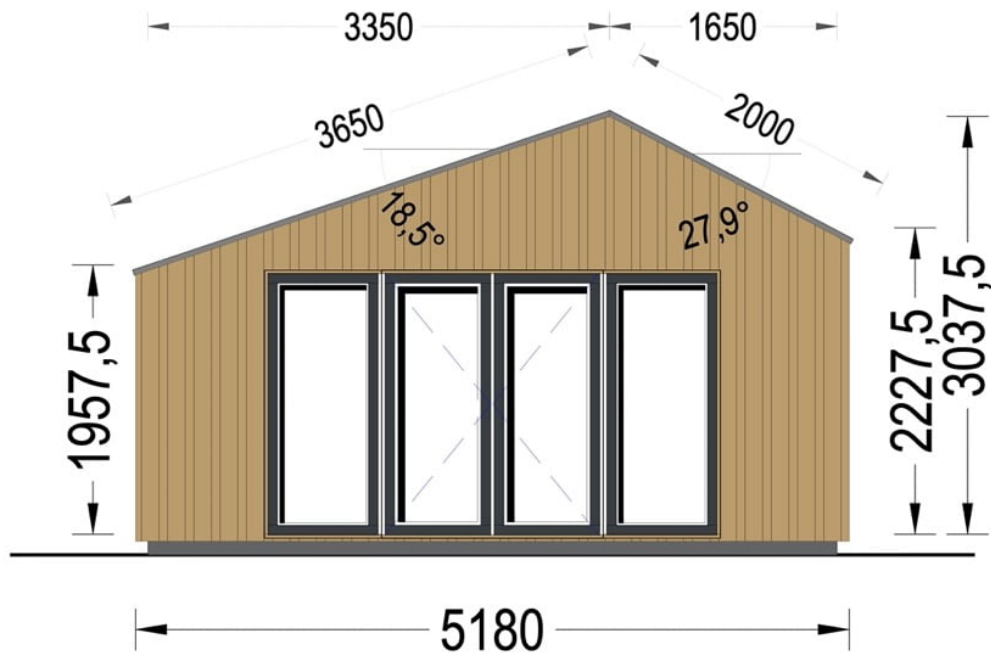

SPECIFICATIILE SI IMAGINILE TEHNICE