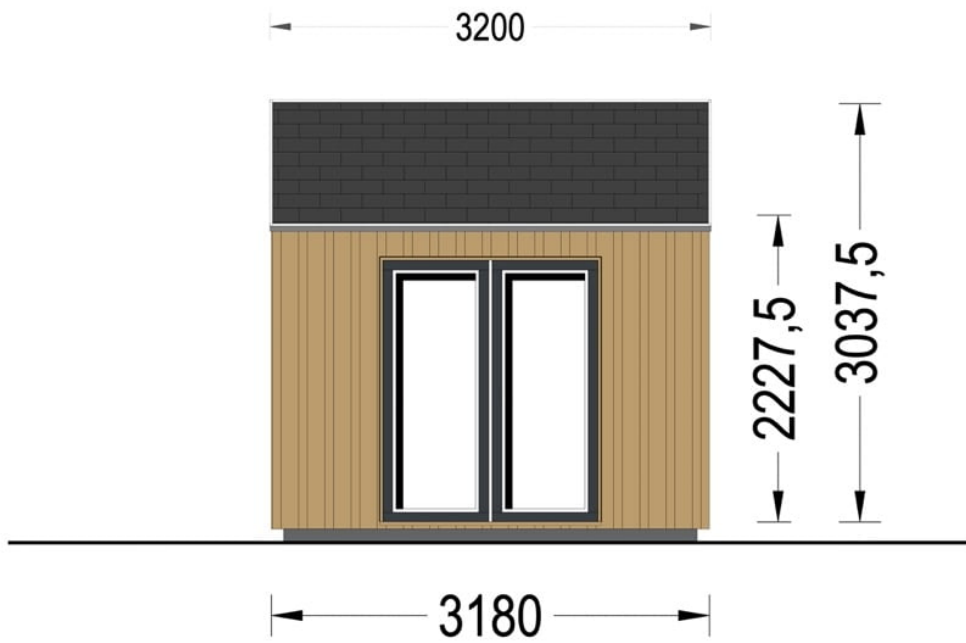

CASUTA DE VACANTA DIN LEMN EVA (34 MM + PLACARE) 5×3 M 15 M²

Prodot #AV1807

PRETUL PRODUSULUI: 5879 € (~~5879~~)

Pretul include: grinzi de fundatie tratate in autoclava, pereti (grinzi imbinare nut si feder pe cant si chertate la capete), podea (dusumea 20 mm imbinare nut si feder), usi si ferestre din lemn cu geam termopan (4/6/4, spatiu

SPECIFICATIILE SI IMAGINILE TEHNICE

SPECIFICATIILE TEHNICE

Dimensiuni externe	518 x 318 cm
Dimensiuni ferestre	2* 85 x 192 cm; 2* 161 x 192 cm
Grosime perete	34 mm + placare
Inaltime la coama	303.75 cm
Inaltime la streasina	222.75 cm
Material	Pin nordic natural, crescut lent
Material acoperis	Placi de grosime 20mm Nut și Feder inclus
Material de podea	Placi de grosime 20 mm (Nut și Feder inclus)
Material invelitoare	Optional
Panta acoperisului	18,1/22,9°
Suprafata acoperis	18.1 m ²
Total metri patrati	15 m ²
Tratament pentru lemn	Opțional
Usa latime x inaltime	1* 161 cm x 192 cm