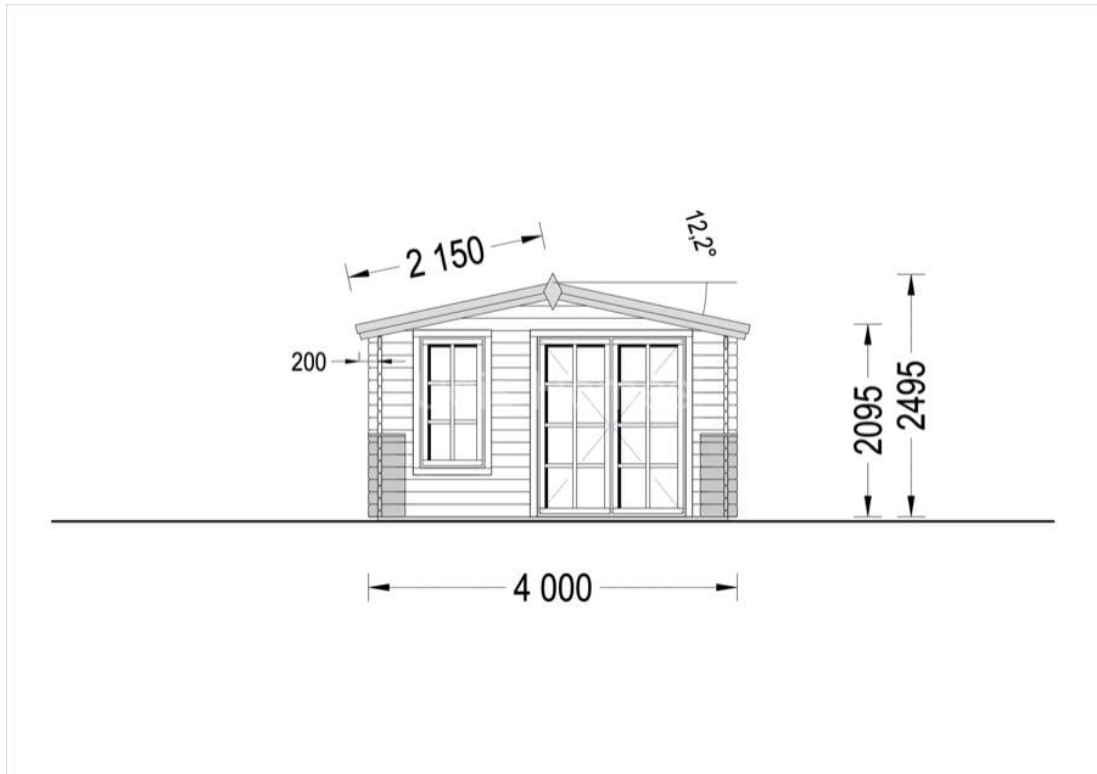

CASUTA DIN LEMN ACVILA (44 MM), 4×5 M, 20 M²

Prodot #AV1081

PRETUL PRODUSULUI: 6611 € (~~6611~~)

Pretul include: grinzi de fundatie tratate in autoclava, pereti (grinzi imbinare nut si feder pe cant si chertate la capete), podea (dusumea 20 mm imbinare nut si feder), usi si ferestre din lemn cu geam termopan (4/6/4, spatiu

SPECIFICATIILE SI IMAGINILE TEHNICE

SPECIFICATIILE TEHNICE

Dimensiuni ferestre	3* 70 x 144 cm
Grosime perete	44 mm
Inaltime la coama	248 cm
Inaltime la streasina	213 cm
Material	Pin nordic natural, crescut lent
Material acoperis	Placi de grosime 19-20 mm (Nut și Feder inclus)
Material de podea	Placi de grosime 19-20 mm (Nut și Feder inclus)
Material invelitoare	Optional
Sageac	70cm
Tratament pentru lemn	Opțional
Usa latime x inaltime	1* 161 cm x 192 cm