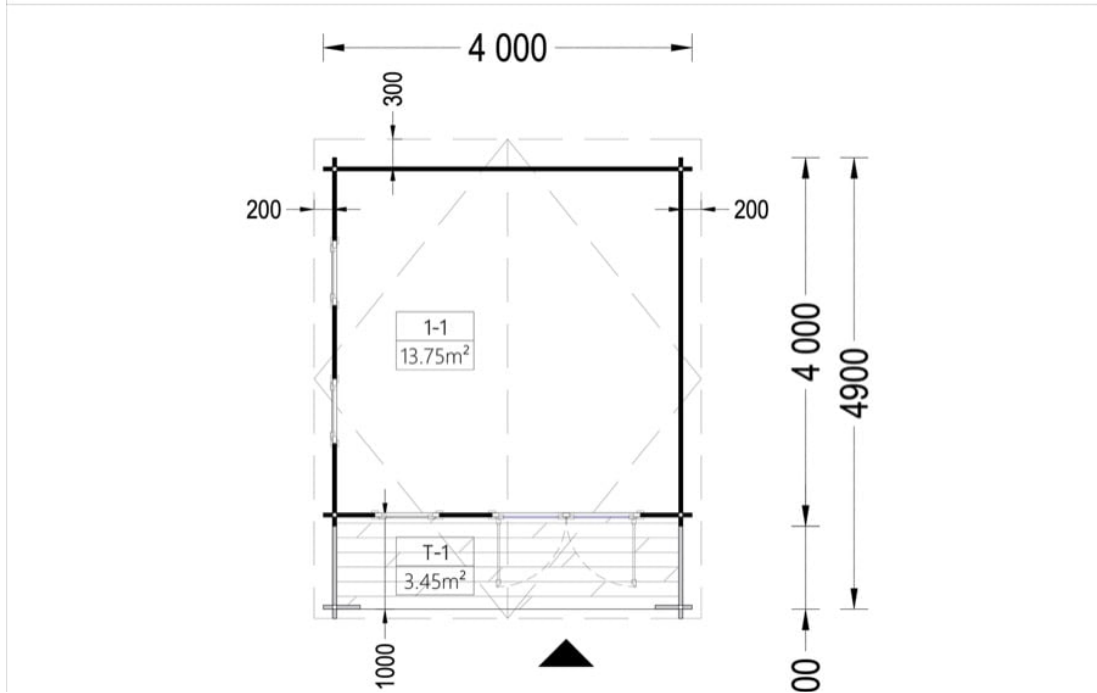

CASUTA DIN LEMN ACVILA (44 MM), 4×5 M, 20 M²

Prodot #AV1081

PRETUL PRODUSULUI: 6611 € (~~6611~~)

Pretul include: grinzi de fundatie tratate in autoclava, pereti (grinzi imbinare nut si feder pe cant si chertate la capete), podea (dusumea 20 mm imbinare nut si feder), usi si ferestre din lemn cu geam termopan (4/6/4, spatiu

SPECIFICATIILE SI IMAGINILE TEHNICE

SPECIFICATIILE TEHNICE

Dimensiuni ferestre	3* 70 x 144 cm
Grosime perete	44 mm
Inaltime la coama	248 cm
Inaltime la streasina	213 cm
Material	Pin nordic natural, crescut lent
Material acoperis	Placi de grosime 19-20 mm (Nut și Feder inclus)
Material de podea	Placi de grosime 19-20 mm (Nut și Feder inclus)
Material invelitoare	Optional
Sageac	70cm
Tratament pentru lemn	Opțional
Usa latime x inaltime	1* 161 cm x 192 cm