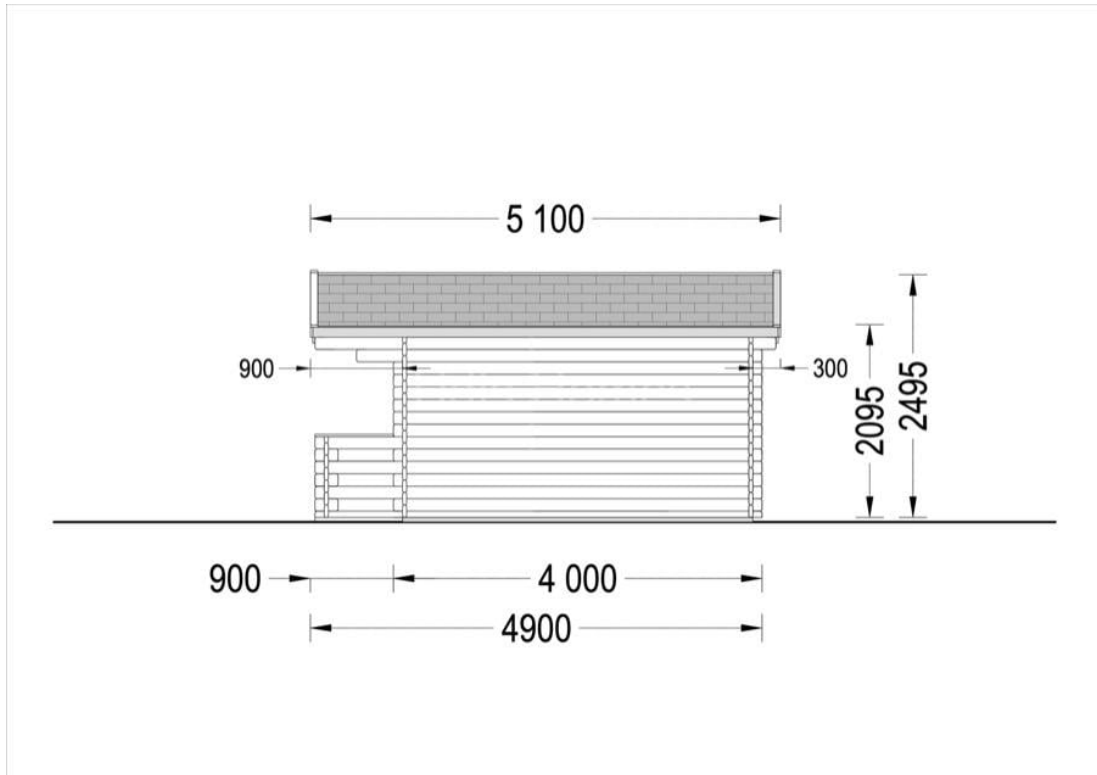

CASUTA DIN LEMN ACVILA (44 MM), 4×5 M, 20 M²

Prodot #AV1081

PRETUL PRODUSULUI: 6611 € (~~6611~~)

Pretul include: grinzi de fundatie tratate in autoclava, pereti (grinzi imbinare nut si feder pe cant si chertate la capete), podea (dusumea 20 mm imbinare nut si feder), usi si ferestre din lemn cu geam termopan (4/6/4, spatiu

SPECIFICATIILE SI IMAGINILE TEHNICE

SPECIFICATIILE TEHNICE

Dimensiuni ferestre	3* 70 x 144 cm
Grosime perete	44 mm
Inaltime la coama	248 cm
Inaltime la streasina	213 cm
Material	Pin nordic natural, crescut lent
Material acoperis	Placi de grosime 19-20 mm (Nut și Feder inclus)
Material de podea	Placi de grosime 19-20 mm (Nut și Feder inclus)
Material invelitoare	Optional
Sageac	70cm
Tratament pentru lemn	Opțional
Usa latime x inaltime	1* 161 cm x 192 cm