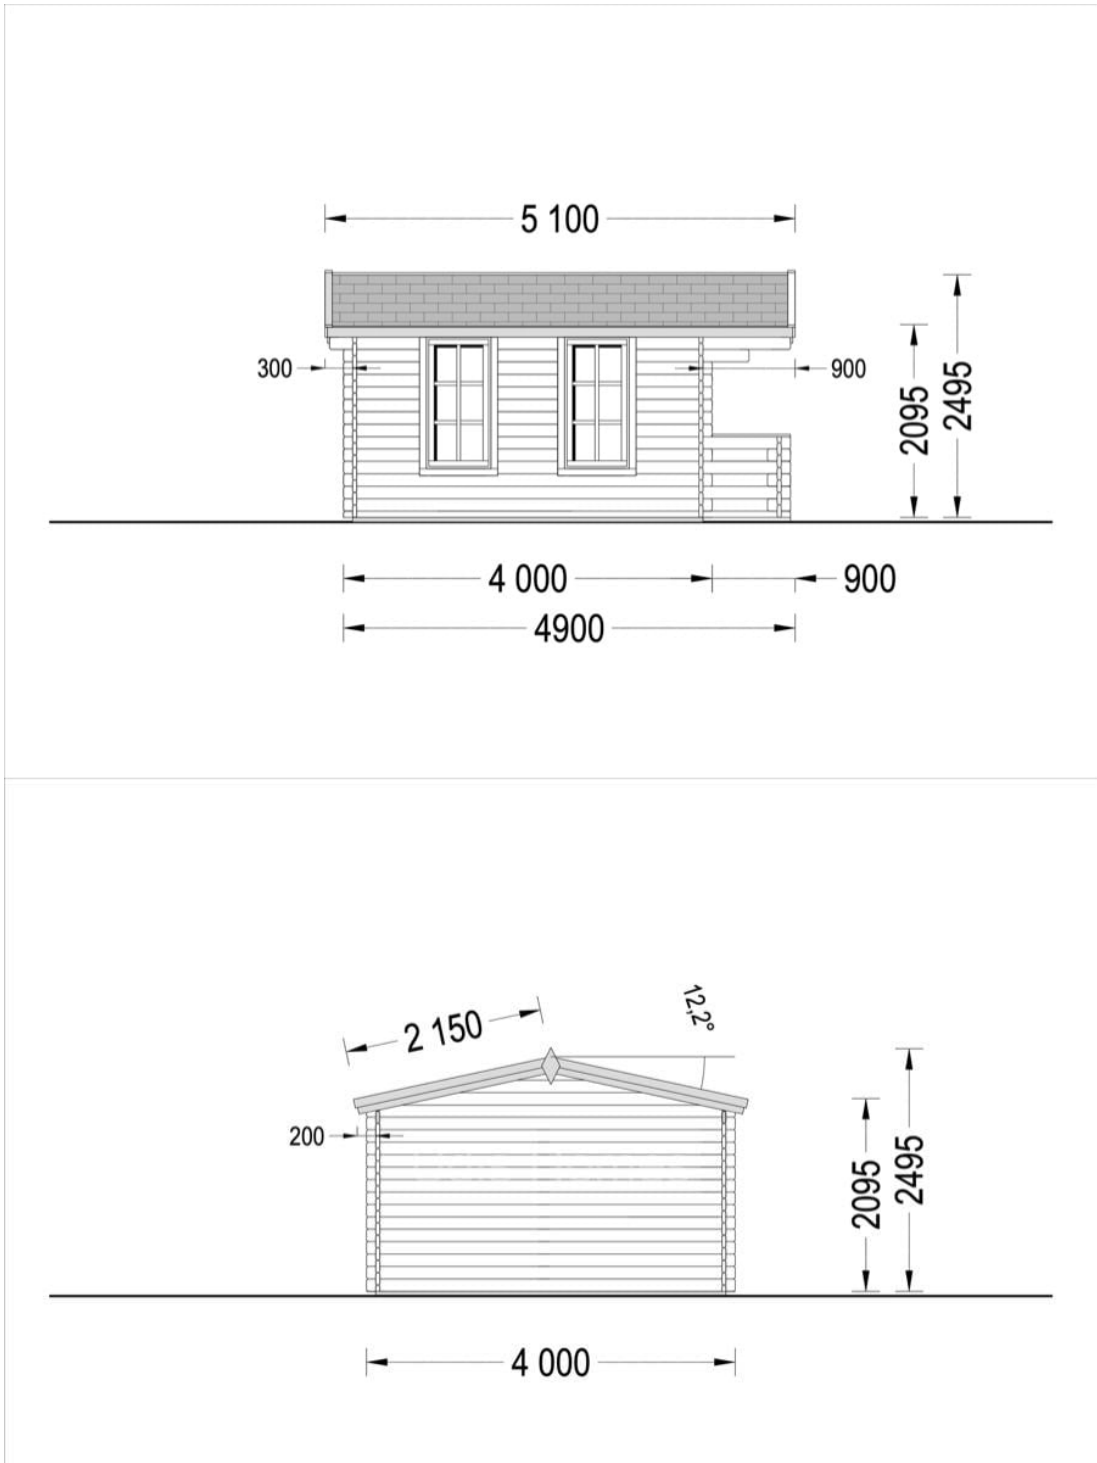

CASUTA DIN LEMN ACVILA (44 MM), 4×5 M, 20 M²

Prodot #AV1081

PRETUL PRODUSULUI: 6611 € (~~6611~~)

Pretul include: grinzi de fundatie tratate in autoclava, pereti (grinzi imbinare nut si feder pe cant si chertate la capete), podea (dusumea 20 mm imbinare nut si feder), usi si ferestre din lemn cu geam termopan (4/6/4, spatiu

SPECIFICATIILE SI IMAGINILE TEHNICE

SPECIFICATIILE TEHNICE

Dimensiuni ferestre	3* 70 x 144 cm
Grosime perete	44 mm
Inaltime la coama	248 cm
Inaltime la streasina	213 cm
Material	Pin nordic natural, crescut lent
Material acoperis	Placi de grosime 19-20 mm (Nut și Feder inclus)
Material de podea	Placi de grosime 19-20 mm (Nut și Feder inclus)
Material invelitoare	Optional
Sageac	70cm
Tratament pentru lemn	Opțional
Usa latime x inaltime	1* 161 cm x 192 cm