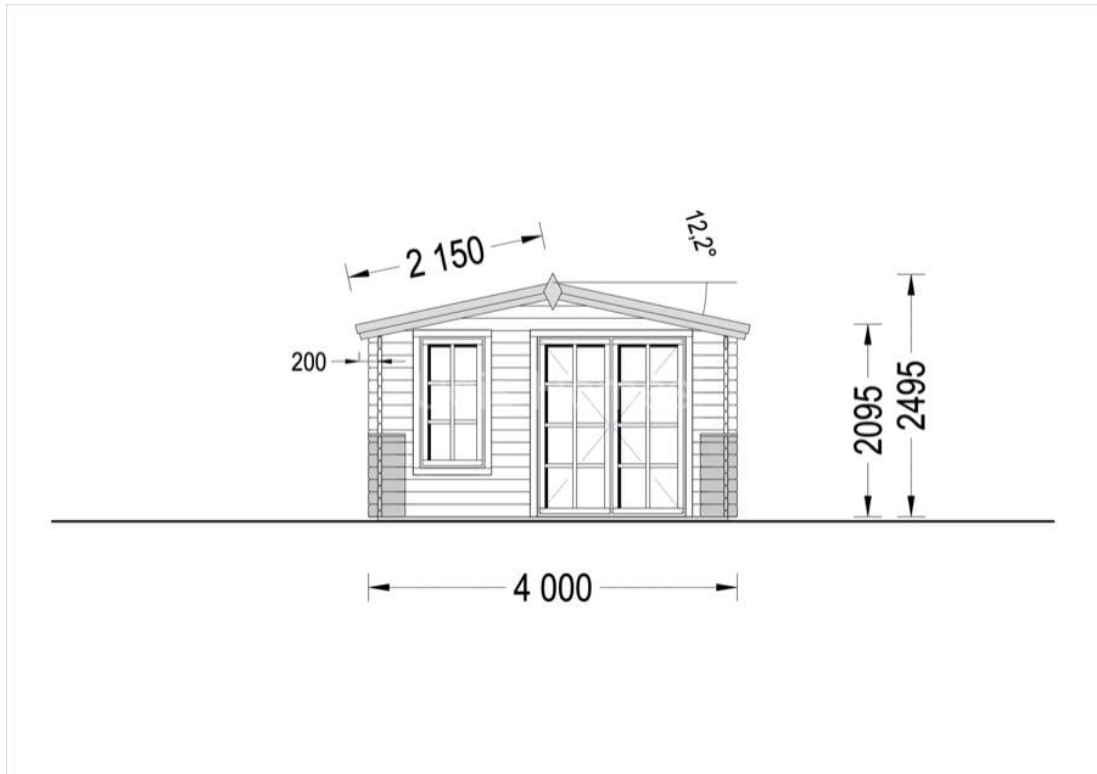

CASUTA DIN LEMN ACVILA (44 MM), 4×5 M, 20 M²

Produs #AV1081

PRETUL PRODUSULUI: 6611 € (~~6611~~)

Pretul include: grinzi de fundatie tratate in autoclava, pereti (grinzi imbinare nut si feder pe cant si chertate la capete), podea (dusumea 20 mm imbinare nut si feder), usi si ferestre din lemn cu geam termopan (4/6/4, spatiu

SPECIFICATIILE SI IMAGINILE TEHNICE

SPECIFICATIILE TEHNICE

Dimensiuni ferestre	3* 70 x 144 cm
Grosime perete	44 mm
Inaltime la coama	248 cm
Inaltime la streasina	213 cm
Material	Pin nordic natural,crescut lent
Material acoperis	Placi de grosime 19-20 mm (Nut și Feder inclus)
Material de podea	Placi de grosime 19-20 mm (Nut și Feder inclus)
Material invelitoare	Optional
Sageac	70cm
Tratament pentru lemn	Opțional
Usa latime x inaltime	1* 161 cm x 192 cm