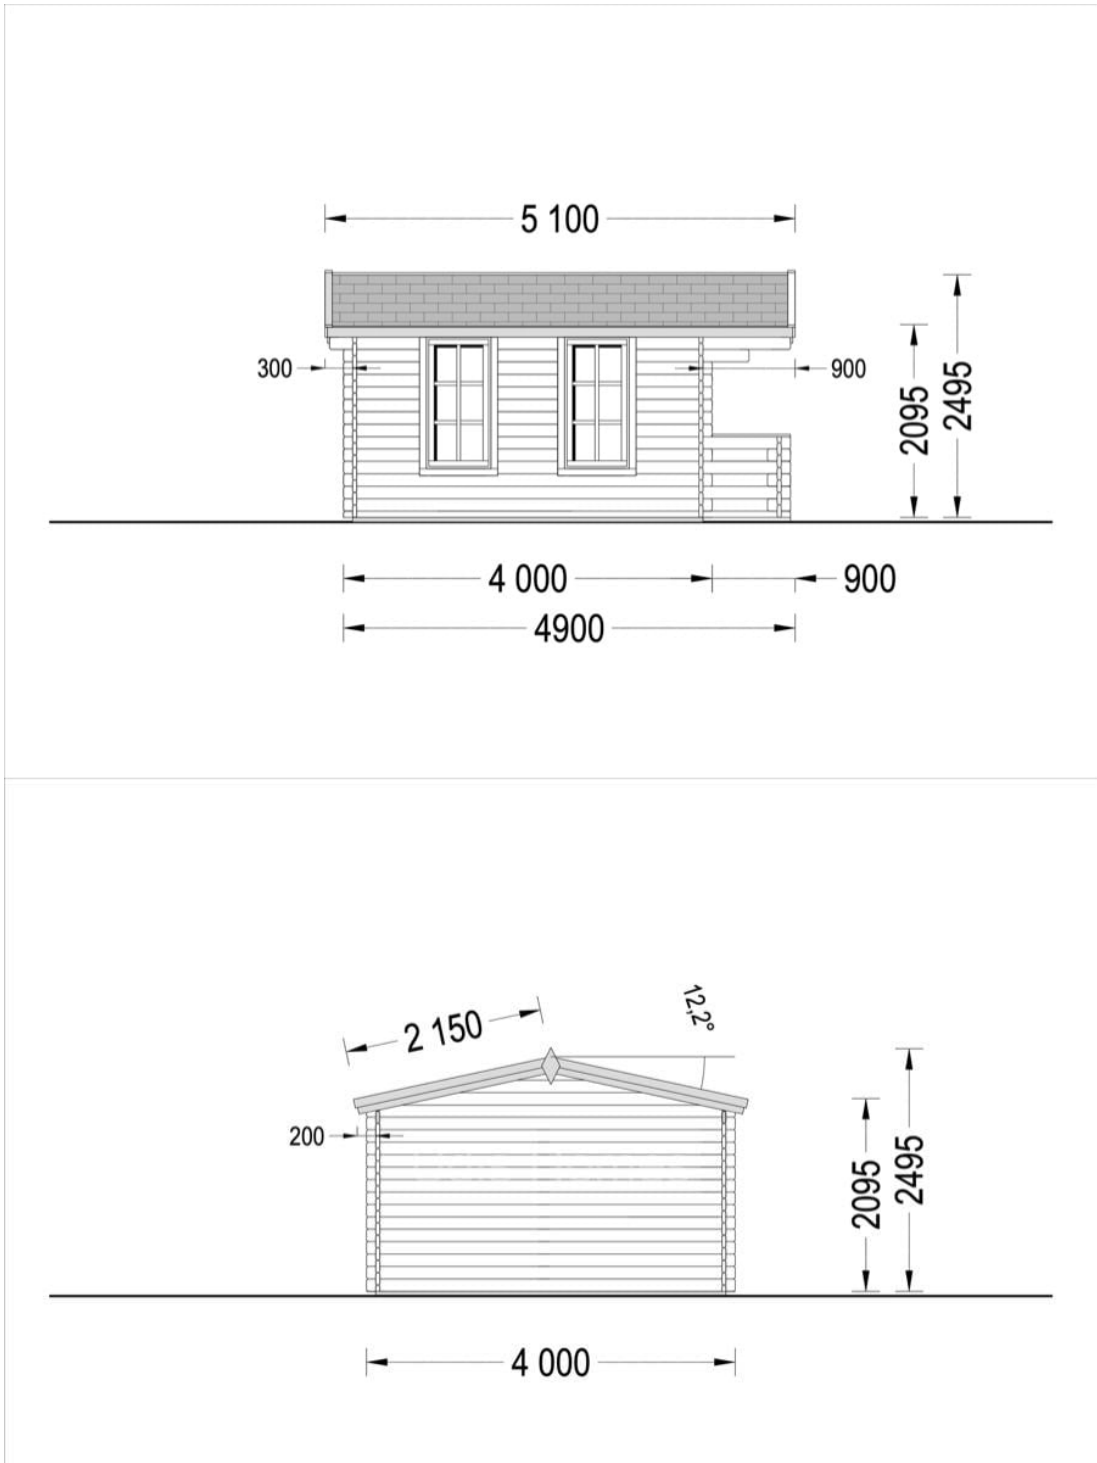

CASUTA DIN LEMN ACVILA (44 MM), 4×5 M, 20 M²

Produs #AV1081

PRETUL PRODUSULUI: 6611 € (~~6611~~)

Pretul include: grinzi de fundatie tratate in autoclava, pereti (grinzi imbinare nut si feder pe cant si chertate la capete), podea (dusumea 20 mm imbinare nut si feder), usi si ferestre din lemn cu geam termopan (4/6/4, spatiu

SPECIFICATIILE SI IMAGINILE TEHNICE

SPECIFICATIILE TEHNICE

Dimensiuni ferestre	3* 70 x 144 cm
Grosime perete	44 mm
Inaltime la coama	248 cm
Inaltime la streasina	213 cm
Material	Pin nordic natural, crescut lent
Material acoperis	Placi de grosime 19-20 mm (Nut și Feder inclus)
Material de podea	Placi de grosime 19-20 mm (Nut și Feder inclus)
Material invelitoare	Optional
Sageac	70cm
Tratament pentru lemn	Opțional
Usa latime x inaltime	1* 161 cm x 192 cm