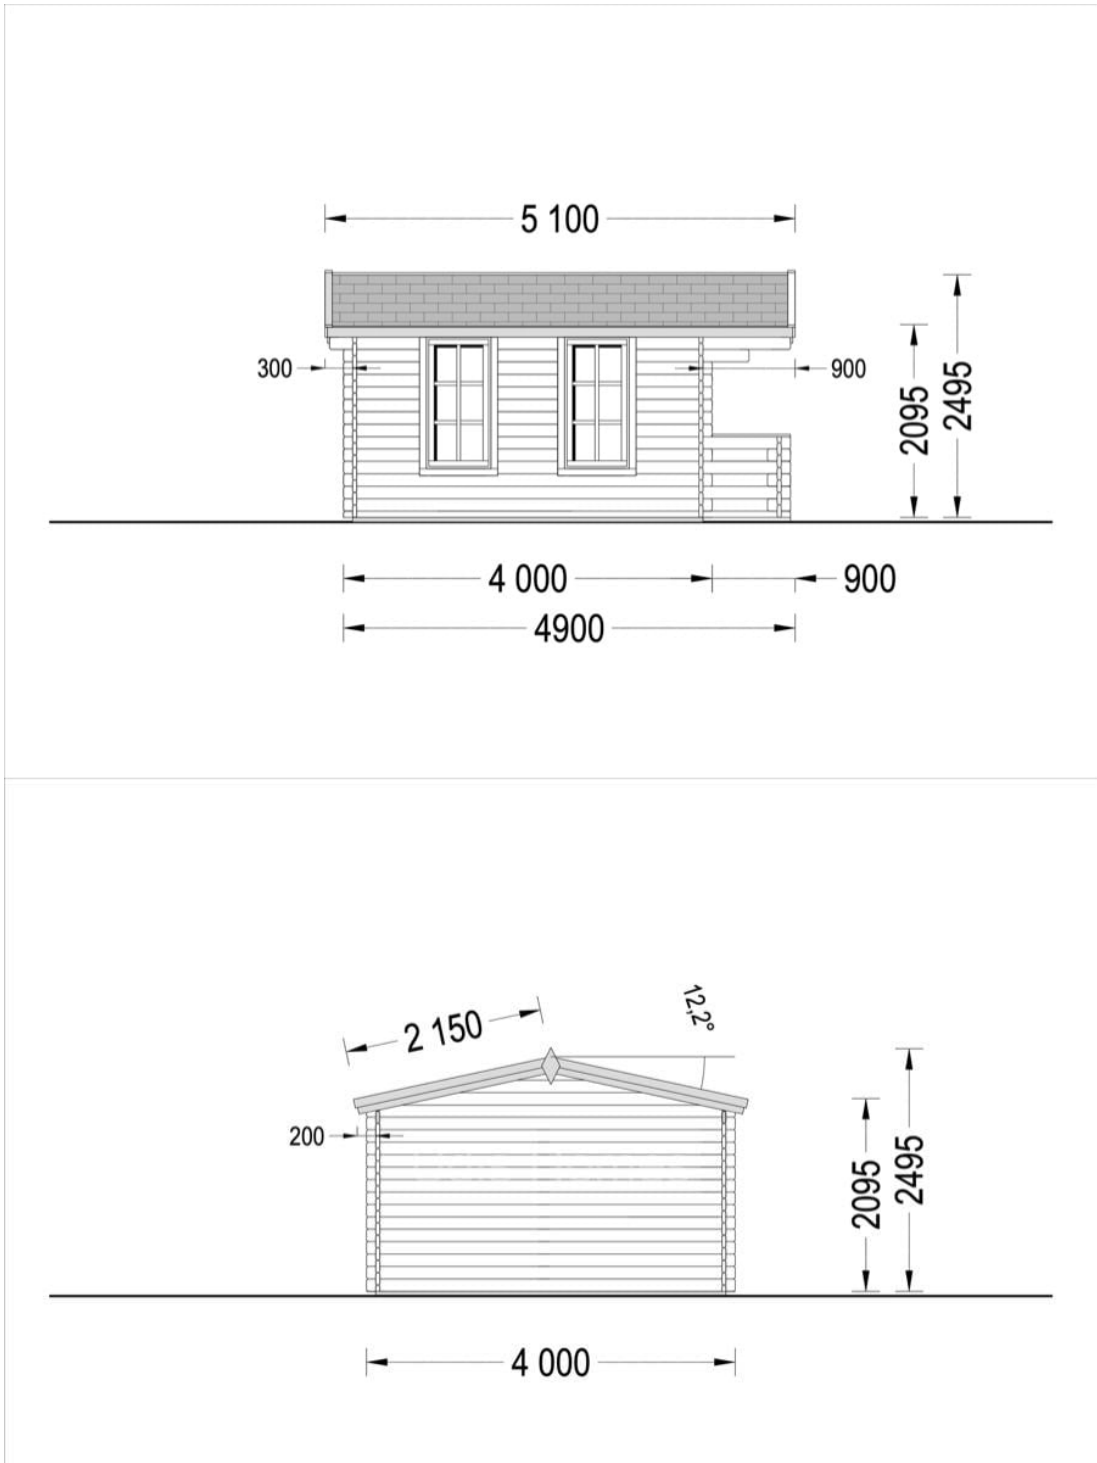

CASUTA DIN LEMN ACVILA (44 MM), 4×5 M, 20 M²

Produs #AV1081

PRETUL PRODUSULUI: 6611 € (~~6611~~)

Pretul include: grinzi de fundatie tratate in autoclava, pereti (grinzi imbinare nut si feder pe cant si chertate la capete), podea (dusumea 20 mm imbinare nut si feder), usi si ferestre din lemn cu geam termopan (4/6/4, spatiu

SPECIFICATIILE SI IMAGINILE TEHNICE

SPECIFICATIILE TEHNICE

Dimensiuni ferestre	3* 70 x 144 cm
Grosime perete	44 mm
Inaltime la coama	248 cm
Inaltime la streasina	213 cm
Material	Pin nordic natural,crescut lent
Material acoperis	Placi de grosime 19-20 mm (Nut și Feder inclus)
Material de podea	Placi de grosime 19-20 mm (Nut și Feder inclus)
Material invelitoare	Optional
Sageac	70cm
Tratament pentru lemn	Opțional
Usa latime x inaltime	1* 161 cm x 192 cm