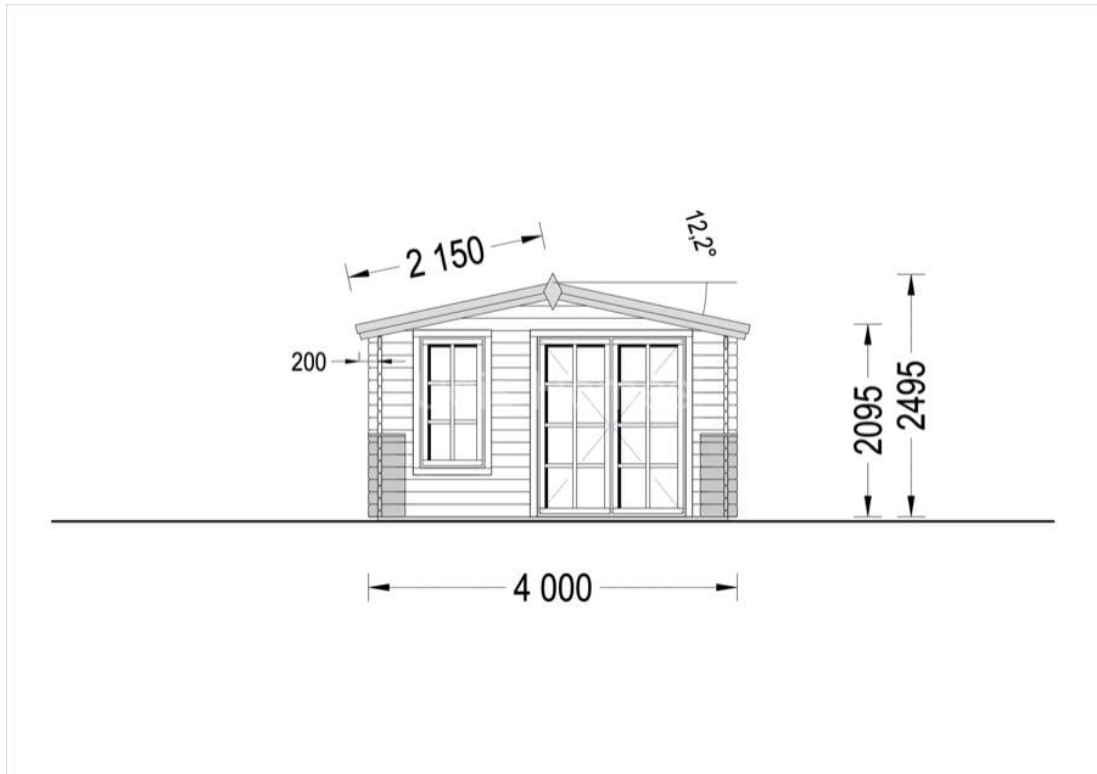

CASUTA DIN LEMN ACVILA (44 MM), 4×5 M, 20 M²

Produs #AV1081

PRETUL PRODUSULUI: 6611 € (~~6611~~)

Pretul include: grinzi de fundatie tratate in autoclava, pereti (grinzi imbinare nut si feder pe cant si chertate la capete), podea (dusumea 20 mm imbinare nut si feder), usi si ferestre din lemn cu geam termopan (4/6/4, spatiu

SPECIFICATIILE SI IMAGINILE TEHNICE

SPECIFICATIILE TEHNICE

Dimensiuni ferestre	3* 70 x 144 cm
Grosime perete	44 mm
Inaltime la coama	248 cm
Inaltime la streasina	213 cm
Material	Pin nordic natural, crescut lent
Material acoperis	Placi de grosime 19-20 mm (Nut și Feder inclus)
Material de podea	Placi de grosime 19-20 mm (Nut și Feder inclus)
Material invelitoare	Optional
Sageac	70cm
Tratament pentru lemn	Opțional
Usa latime x inaltime	1* 161 cm x 192 cm