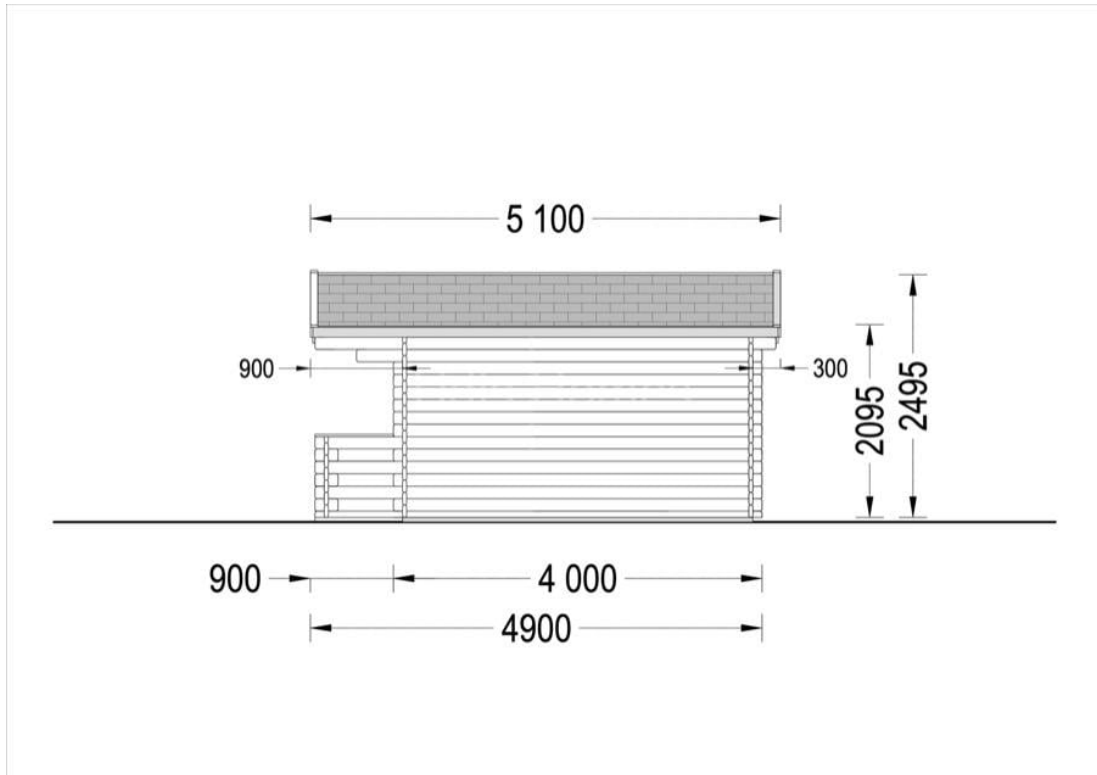

CASUTA DIN LEMN ACVILA (44 MM), 4×5 M, 20 M²

Produs #AV1081

PRETUL PRODUSULUI: 6611 € (~~6611~~)

Pretul include: grinzi de fundatie tratate in autoclava, pereti (grinzi imbinare nut si feder pe cant si chertate la capete), podea (dusumea 20 mm imbinare nut si feder), usi si ferestre din lemn cu geam termopan (4/6/4, spatiu

SPECIFICATIILE SI IMAGINILE TEHNICE

SPECIFICATIILE TEHNICE

Dimensiuni ferestre	3* 70 x 144 cm
Grosime perete	44 mm
Inaltime la coama	248 cm
Inaltime la streasina	213 cm
Material	Pin nordic natural,crescut lent
Material acoperis	Placi de grosime 19-20 mm (Nut și Feder inclus)
Material de podea	Placi de grosime 19-20 mm (Nut și Feder inclus)
Material invelitoare	Optional
Sageac	70cm
Tratament pentru lemn	Opțional
Usa latime x inaltime	1* 161 cm x 192 cm