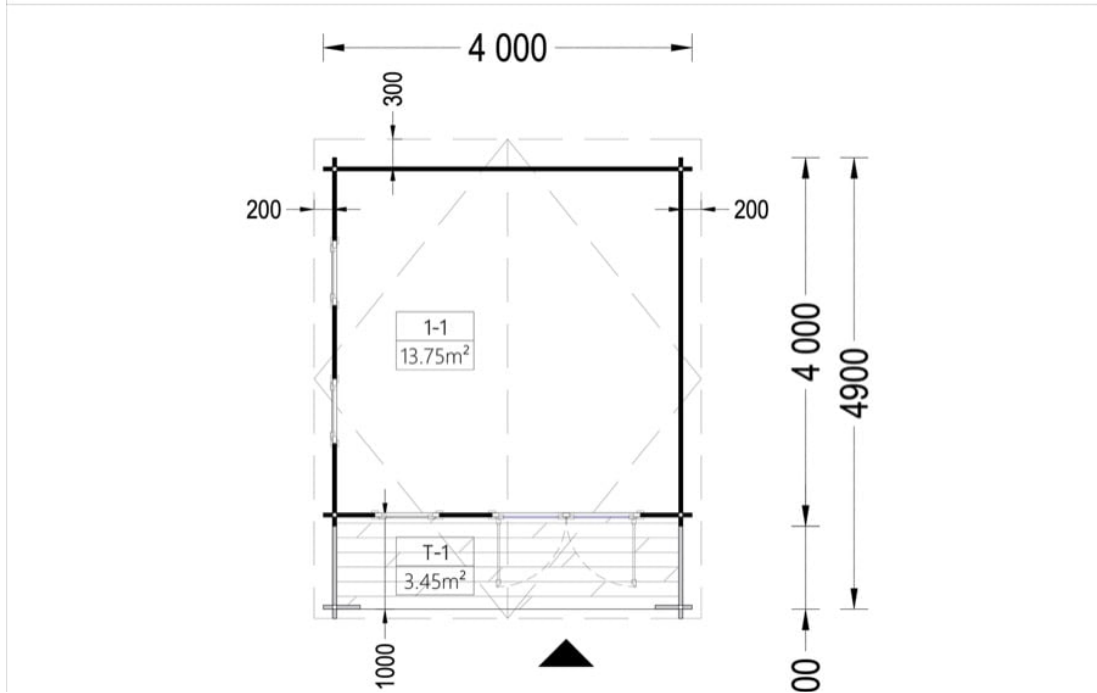

CASUTA DIN LEMN ACVILA (44 MM), 4×5 M, 20 M²

Produs #AV1081

PRETUL PRODUSULUI: 6611 € (~~6611~~)

Pretul include: grinzi de fundatie tratate in autoclava, pereti (grinzi imbinare nut si feder pe cant si chertate la capete), podea (dusumea 20 mm imbinare nut si feder), usi si ferestre din lemn cu geam termopan (4/6/4, spatiu

SPECIFICATIILE SI IMAGINILE TEHNICE

SPECIFICATIILE TEHNICE

Dimensiuni ferestre	3* 70 x 144 cm
Grosime perete	44 mm
Inaltime la coama	248 cm
Inaltime la streasina	213 cm
Material	Pin nordic natural,crescut lent
Material acoperis	Placi de grosime 19-20 mm (Nut și Feder inclus)
Material de podea	Placi de grosime 19-20 mm (Nut și Feder inclus)
Material invelitoare	Optional
Sageac	70cm
Tratament pentru lemn	Opțional
Usa latime x inaltime	1* 161 cm x 192 cm