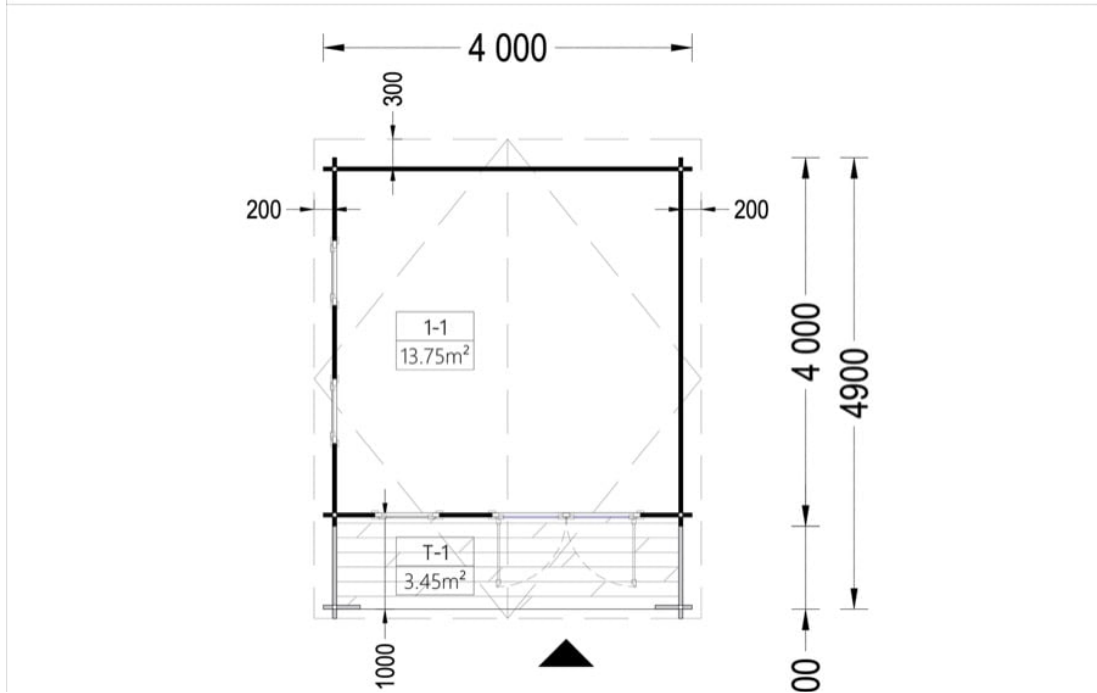

CASUTA DIN LEMN ACVILA (44 MM), 4×5 M, 20 M²

Produs #AV1081

PRETUL PRODUSULUI: 6611 € (~~6611~~)

Pretul include: grinzi de fundatie tratate in autoclava, pereti (grinzi imbinare nut si feder pe cant si chertate la capete), podea (dusumea 20 mm imbinare nut si feder), usi si ferestre din lemn cu geam termopan (4/6/4, spatiu

SPECIFICATIILE SI IMAGINILE TEHNICE

SPECIFICATIILE TEHNICE

Dimensiuni ferestre	3* 70 x 144 cm
Grosime perete	44 mm
Inaltime la coama	248 cm
Inaltime la streasina	213 cm
Material	Pin nordic natural, crescut lent
Material acoperis	Placi de grosime 19-20 mm (Nut și Feder inclus)
Material de podea	Placi de grosime 19-20 mm (Nut și Feder inclus)
Material invelitoare	Optional
Sageac	70cm
Tratament pentru lemn	Opțional
Usa latime x inaltime	1* 161 cm x 192 cm