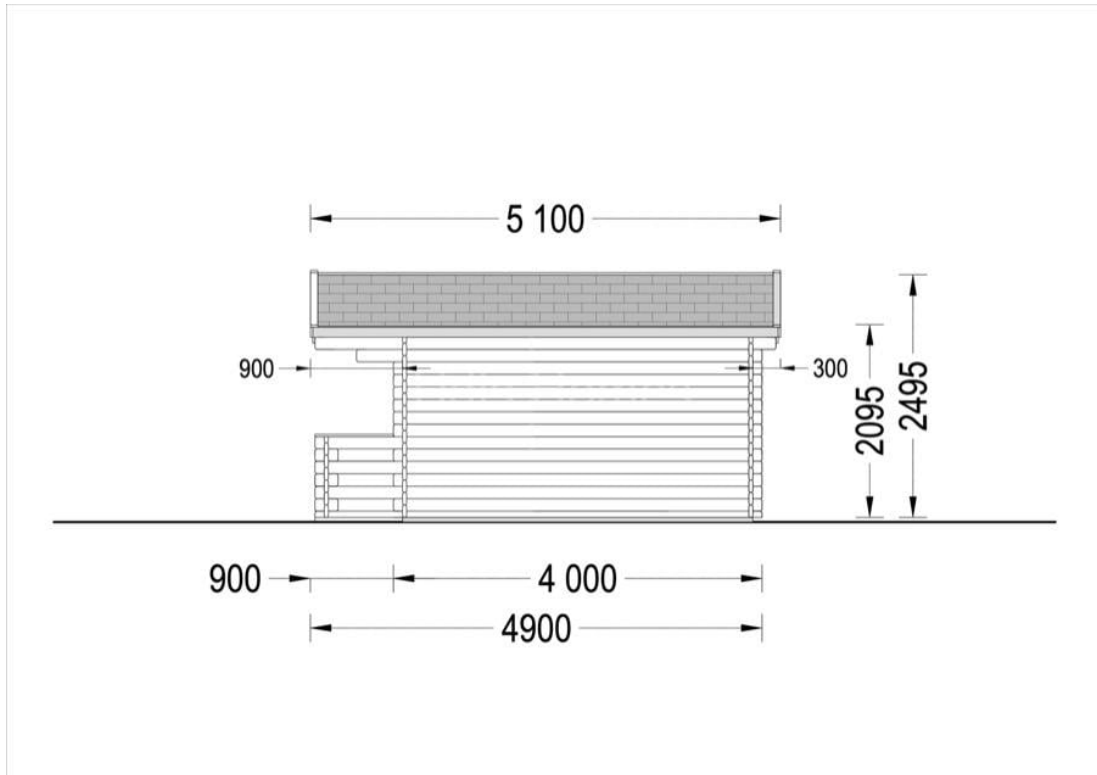

CASUTA DIN LEMN ACVILA (44 MM), 4×5 M, 20 M²

Produs #AV1081

PRETUL PRODUSULUI: 6611 € (~~6611~~)

Pretul include: grinzi de fundatie tratate in autoclava, pereti (grinzi imbinare nut si feder pe cant si chertate la capete), podea (dusumea 20 mm imbinare nut si feder), usi si ferestre din lemn cu geam termopan (4/6/4, spatiu

SPECIFICATIILE SI IMAGINILE TEHNICE

SPECIFICATIILE TEHNICE

Dimensiuni ferestre	3* 70 x 144 cm
Grosime perete	44 mm
Inaltime la coama	248 cm
Inaltime la streasina	213 cm
Material	Pin nordic natural, crescut lent
Material acoperis	Placi de grosime 19-20 mm (Nut și Feder inclus)
Material de podea	Placi de grosime 19-20 mm (Nut și Feder inclus)
Material invelitoare	Optional
Sageac	70cm
Tratament pentru lemn	Opțional
Usa latime x inaltime	1* 161 cm x 192 cm