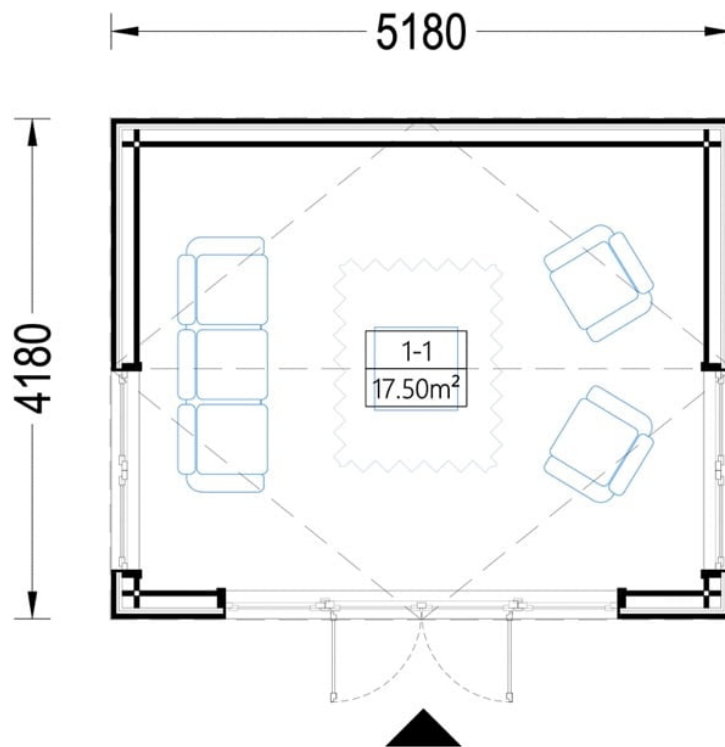

## CASUTA DIN LEMN GARDENIA (34 MM + PLACARE), 5×4 M, 20 M<sup>2</sup>

Produs #AV1803

**PRETUL PRODUSULUI: 8193 € (~~8193~~)**

*Pretul include: grinzi de fundatie tratate in autoclava, pereti (grinzi imbinare nut si feder pe cant si chertate la capete), podea (dusumea 20 mm imbinare nut si feder), usi si ferestre din lemn cu geam termopan (4/6/4, spatiu*

## SPECIFICATIILE TEHNICE

Dimensiuni ferestre	2* 85 x 192 cm; 2* 161 x 192 cm
Grosime perete	34 mm + placare
Inaltime la coama	249.75 cm
Inaltime la streasina	209.25 cm
Material	Pin nordic natural, crescut lent
Material acoperis	Placi de grosime 20mm Nut și Feder inclus
Material de podea	Placi de grosime 20 mm (Nut și Feder inclus)
Material invelitoare	Optional
Panta acoperisului	12 °
Suprafata acoperis	22.5 m <sup>2</sup>
Total metri patrati	20 m <sup>2</sup>
Tratament pentru lemn	Opțional
Usa latime x inaltime	1* 161 cm x 192 cm