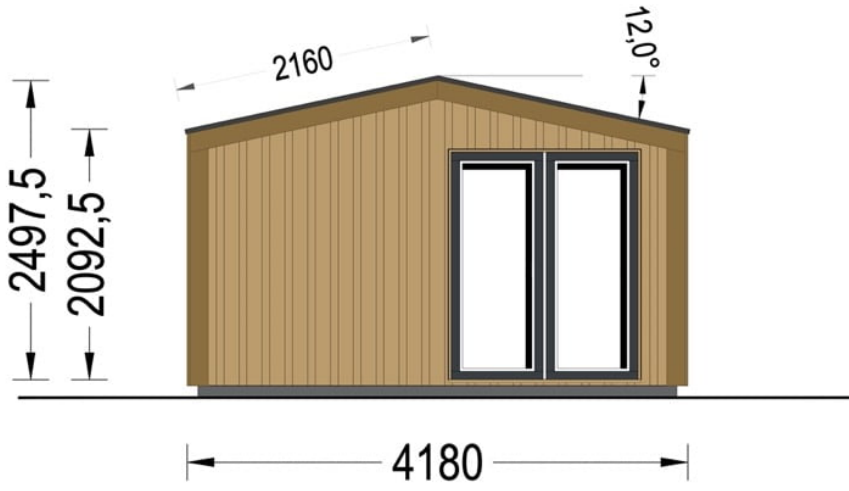

## CASUTA DIN LEMN GARDENIA (34 MM + PLACARE), 5×4 M, 20 M<sup>2</sup>

Produs #AV1803

**PRETUL PRODUSULUI: 8193 € (~~8193~~)**

*Pretul include: grinzi de fundatie tratate in autoclava, pereti (grinzi imbinare nut si feder pe cant si chertate la capete), podea (dusumea 20 mm imbinare nut si feder), usi si ferestre din lemn cu geam termopan (4/6/4, spatiu*

## SPECIFICATIILE TEHNICE

Dimensiuni ferestre	2* 85 x 192 cm; 2* 161 x 192 cm
Grosime perete	34 mm + placare
Inaltime la coama	249.75 cm
Inaltime la streasina	209.25 cm
Material	Pin nordic natural, crescut lent
Material acoperis	Placi de grosime 20mm Nut și Feder inclus
Material de podea	Placi de grosime 20 mm (Nut și Feder inclus)
Material invelitoare	Optional
Panta acoperisului	12 °
Suprafata acoperis	22.5 m <sup>2</sup>
Total metri patrati	20 m <sup>2</sup>
Tratament pentru lemn	Opțional
Usa latime x inaltime	1* 161 cm x 192 cm