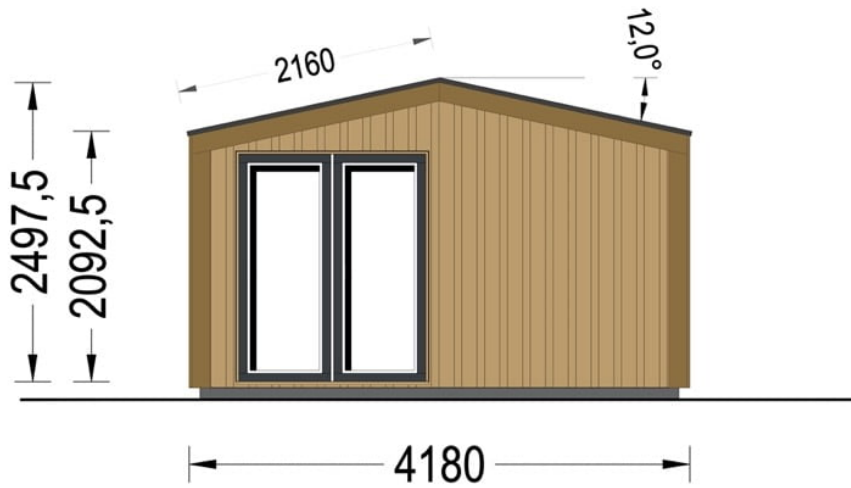

CASUTA DIN LEMN GARDENIA (34 MM + PLACARE), 5×4 M, 20 M²

Produs #AV1803

PRETUL PRODUSULUI: 8193 € (~~8193~~)

Pretul include: grinzi de fundatie tratate in autoclava, pereti (grinzi imbinare nut si feder pe cant si chertate la capete), podea (dusumea 20 mm imbinare nut si feder), usi si ferestre din lemn cu geam termopan (4/6/4, spatiu

SPECIFICATIILE SI IMAGINILE TEHNICE

SPECIFICATIILE TEHNICE

Dimensiuni ferestre	2* 85 x 192 cm; 2* 161 x 192 cm
Grosime perete	34 mm + placare
Inaltime la coama	249.75 cm
Inaltime la streasina	209.25 cm
Material	Pin nordic natural, crescut lent
Material acoperis	Placi de grosime 20mm Nut și Feder inclus
Material de podea	Placi de grosime 20 mm (Nut și Feder inclus)
Material invelitoare	Optional
Panta acoperisului	12 °
Suprafata acoperis	22.5 m ²
Total metri patrati	20 m ²
Tratament pentru lemn	Opțional
Usa latime x inaltime	1* 161 cm x 192 cm