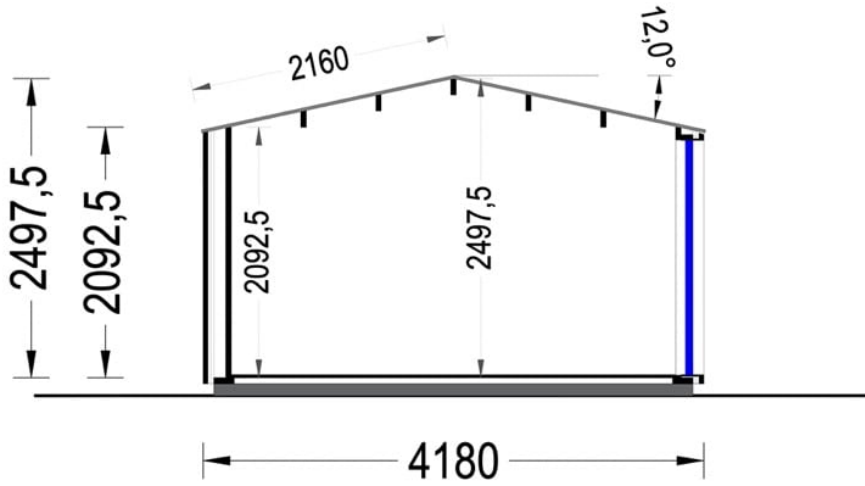

CASUTA DIN LEMN GARDENIA (34 MM + PLACARE), 5×4 M, 20 M²

Produs #AV1803

PRETUL PRODUSULUI: 8193 € (~~8193~~)

Pretul include: grinzi de fundatie tratate in autoclava, pereti (grinzi imbinare nut si feder pe cant si chertate la capete), podea (dusumea 20 mm imbinare nut si feder), usi si ferestre din lemn cu geam termopan (4/6/4, spatiu

SPECIFICATIILE SI IMAGINILE TEHNICE

SPECIFICATIILE TEHNICE

Dimensiuni ferestre	2* 85 x 192 cm; 2* 161 x 192 cm
Grosime perete	34 mm + placare
Inaltime la coama	249.75 cm
Inaltime la streasina	209.25 cm
Material	Pin nordic natural, crescut lent
Material acoperis	Placi de grosime 20mm Nut și Feder inclus
Material de podea	Placi de grosime 20 mm (Nut și Feder inclus)
Material invelitoare	Optional
Panta acoperisului	12 °
Suprafata acoperis	22.5 m ²
Total metri patrati	20 m ²
Tratament pentru lemn	Opțional
Usa latime x inaltime	1* 161 cm x 192 cm