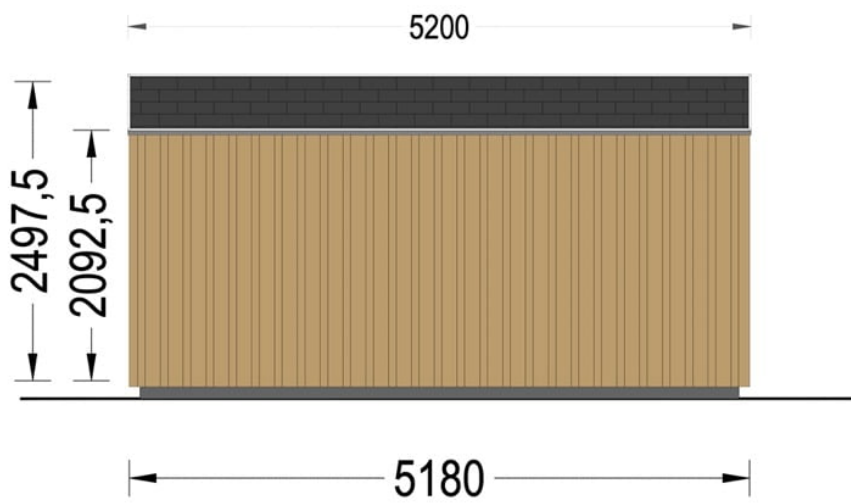

CASUTA DIN LEMN GARDENIA (34 MM + PLACARE), 5×4 M, 20 M²

Produs #AV1803

PRETUL PRODUSULUI: 8193 € (~~8193~~)

Pretul include: grinzi de fundatie tratate in autoclava, pereti (grinzi imbinare nut si feder pe cant si chertate la capete), podea (dusumea 20 mm imbinare nut si feder), usi si ferestre din lemn cu geam termopan (4/6/4, spatiu

SPECIFICATIILE SI IMAGINILE TEHNICE

SPECIFICATIILE TEHNICE

Dimensiuni ferestre	2* 85 x 192 cm; 2* 161 x 192 cm
Grosime perete	34 mm + placare
Inaltime la coama	249.75 cm
Inaltime la streasina	209.25 cm
Material	Pin nordic natural, crescut lent
Material acoperis	Placi de grosime 20mm Nut și Feder inclus
Material de podea	Placi de grosime 20 mm (Nut și Feder inclus)
Material invelitoare	Optional
Panta acoperisului	12 °
Suprafata acoperis	22.5 m ²
Total metri patrati	20 m ²
Tratament pentru lemn	Opțional
Usa latime x inaltime	1* 161 cm x 192 cm