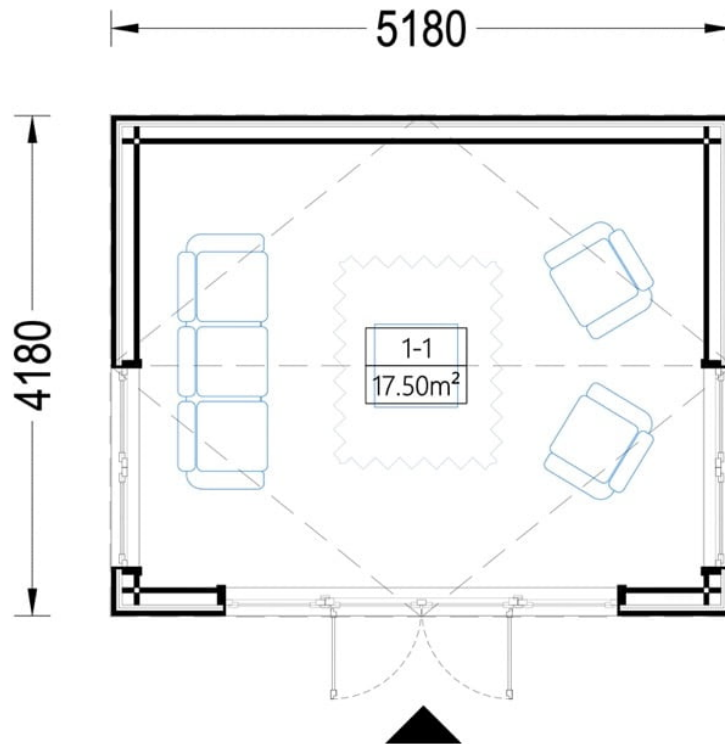

## CASUTA DIN LEMN GARDENIA (34 MM + PLACARE), 5×4 M, 20 M<sup>2</sup>

Produs #AV1803

**PRETUL PRODUSULUI: 8193 € (~~8193~~)**

*Pretul include: grinzi de fundatie tratate in autoclava, pereti (grinzi imbinare nut si feder pe cant si chertate la capete), podea (dusumea 20 mm imbinare nut si feder), usi si ferestre din lemn cu geam termopan (4/6/4, spatiu*

## SPECIFICATIILE TEHNICE

Dimensiuni ferestre	2* 85 x 192 cm; 2* 161 x 192 cm
Grosime perete	34 mm + placare
Inaltime la coama	249.75 cm
Inaltime la streasina	209.25 cm
Material	Pin nordic natural, crescut lent
Material acoperis	Placi de grosime 20mm Nut și Feder inclus
Material de podea	Placi de grosime 20 mm (Nut și Feder inclus)
Material invelitoare	Optional
Panta acoperisului	12 °
Suprafata acoperis	22.5 m <sup>2</sup>
Total metri patrati	20 m <sup>2</sup>
Tratament pentru lemn	Opțional
Usa latime x inaltime	1* 161 cm x 192 cm