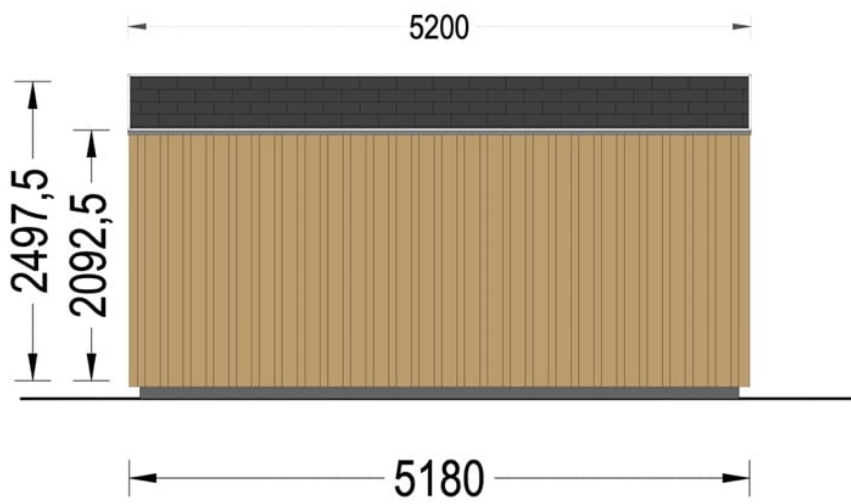

## CASUTA DIN LEMN GARDENIA (34 MM + PLACARE), 5×4 M, 20 M<sup>2</sup>

Produs #AV1803

**PRETUL PRODUSULUI: 8193 € (~~8193~~)**

*Pretul include: grinzi de fundatie tratate in autoclava, pereti (grinzi imbinare nut si feder pe cant si chertate la capete), podea (dusumea 20 mm imbinare nut si feder), usi si ferestre din lemn cu geam termopan (4/6/4, spatiu*

## SPECIFICATIILE TEHNICE

Dimensiuni ferestre	2* 85 x 192 cm; 2* 161 x 192 cm
Grosime perete	34 mm + placare
Inaltime la coama	249.75 cm
Inaltime la streasina	209.25 cm
Material	Pin nordic natural, crescut lent
Material acoperis	Placi de grosime 20mm Nut și Feder inclus
Material de podea	Placi de grosime 20 mm (Nut și Feder inclus)
Material invelitoare	Optional
Panta acoperisului	12 °
Suprafata acoperis	22.5 m <sup>2</sup>
Total metri patrati	20 m <sup>2</sup>
Tratament pentru lemn	Opțional
Usa latime x inaltime	1* 161 cm x 192 cm