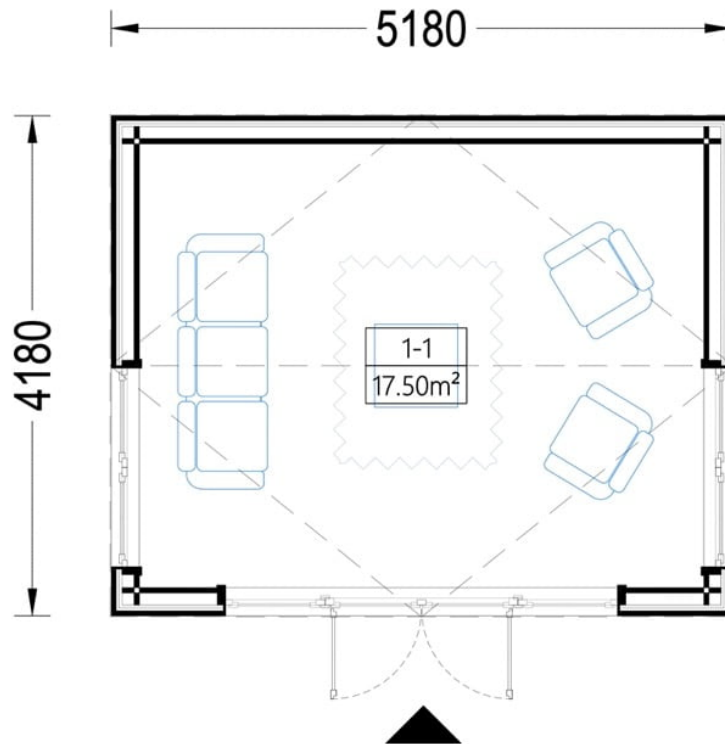

CASUTA DIN LEMN GARDENIA (34 MM + PLACARE), 5×4 M, 20 M²

Produs #AV1803

PRETUL PRODUSULUI: 8193 € (~~8193~~)

Pretul include: grinzi de fundatie tratate in autoclava, pereti (grinzi imbinare nut si feder pe cant si chertate la capete), podea (dusumea 20 mm imbinare nut si feder), usi si ferestre din lemn cu geam termopan (4/6/4, spatiu

SPECIFICATIILE SI IMAGINILE TEHNICE

SPECIFICATIILE TEHNICE

Dimensiuni ferestre	2* 85 x 192 cm; 2* 161 x 192 cm
Grosime perete	34 mm + placare
Inaltime la coama	249.75 cm
Inaltime la streasina	209.25 cm
Material	Pin nordic natural, crescut lent
Material acoperis	Placi de grosime 20mm Nut și Feder inclus
Material de podea	Placi de grosime 20 mm (Nut și Feder inclus)
Material invelitoare	Optional
Panta acoperisului	12 °
Suprafata acoperis	22.5 m ²
Total metri patrati	20 m ²
Tratament pentru lemn	Opțional
Usa latime x inaltime	1* 161 cm x 192 cm