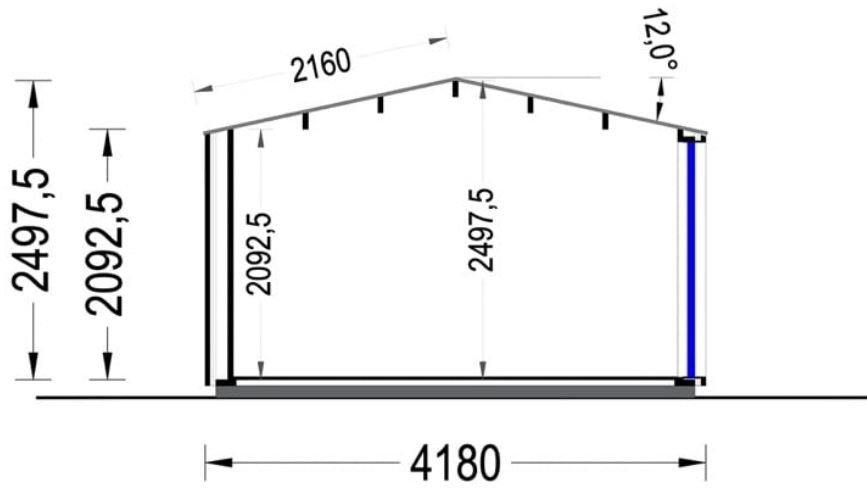

## CASUTA DIN LEMN GARDENIA (34 MM + PLACARE), 5×4 M, 20 M<sup>2</sup>

Produs #AV1803

**PRETUL PRODUSULUI: 8193 € (~~8193~~)**

*Pretul include: grinzi de fundatie tratate in autoclava, pereti (grinzi imbinare nut si feder pe cant si chertate la capete), podea (dusumea 20 mm imbinare nut si feder), usi si ferestre din lemn cu geam termopan (4/6/4, spatiu*

## SPECIFICATIILE TEHNICE

Dimensiuni ferestre	2* 85 x 192 cm; 2* 161 x 192 cm
Grosime perete	34 mm + placare
Inaltime la coama	249.75 cm
Inaltime la streasina	209.25 cm
Material	Pin nordic natural, crescut lent
Material acoperis	Placi de grosime 20mm Nut și Feder inclus
Material de podea	Placi de grosime 20 mm (Nut și Feder inclus)
Material invelitoare	Optional
Panta acoperisului	12 °
Suprafata acoperis	22.5 m <sup>2</sup>
Total metri patrati	20 m <sup>2</sup>
Tratament pentru lemn	Opțional
Usa latime x inaltime	1* 161 cm x 192 cm