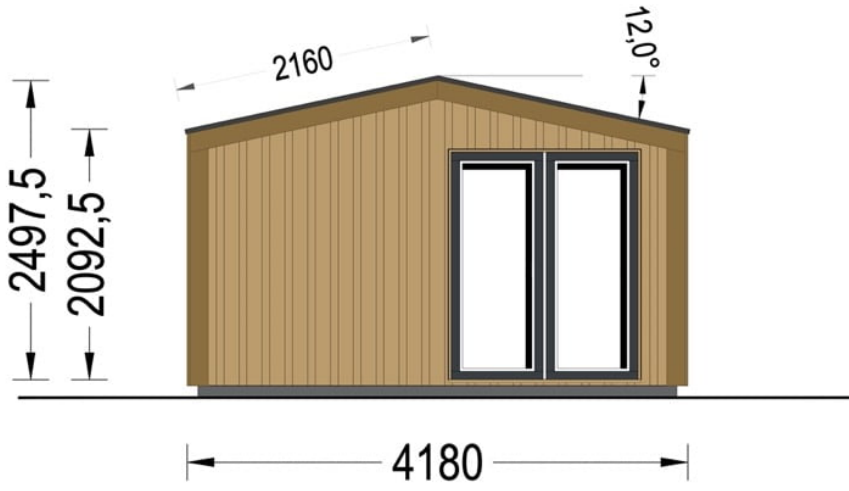

CASUTA DIN LEMN GARDENIA (34 MM + PLACARE), 5×4 M, 20 M²

Produs #AV1803

PRETUL PRODUSULUI: 8193 € (~~8193~~)

Pretul include: grinzi de fundatie tratate in autoclava, pereti (grinzi imbinare nut si feder pe cant si chertate la capete), podea (dusumea 20 mm imbinare nut si feder), usi si ferestre din lemn cu geam termopan (4/6/4, spatiu

SPECIFICATIILE SI IMAGINILE TEHNICE

SPECIFICATIILE TEHNICE

Dimensiuni ferestre	2* 85 x 192 cm; 2* 161 x 192 cm
Grosime perete	34 mm + placare
Inaltime la coama	249.75 cm
Inaltime la streasina	209.25 cm
Material	Pin nordic natural, crescut lent
Material acoperis	Placi de grosime 20mm Nut și Feder inclus
Material de podea	Placi de grosime 20 mm (Nut și Feder inclus)
Material invelitoare	Optional
Panta acoperisului	12 °
Suprafata acoperis	22.5 m ²
Total metri patrati	20 m ²
Tratament pentru lemn	Opțional
Usa latime x inaltime	1* 161 cm x 192 cm