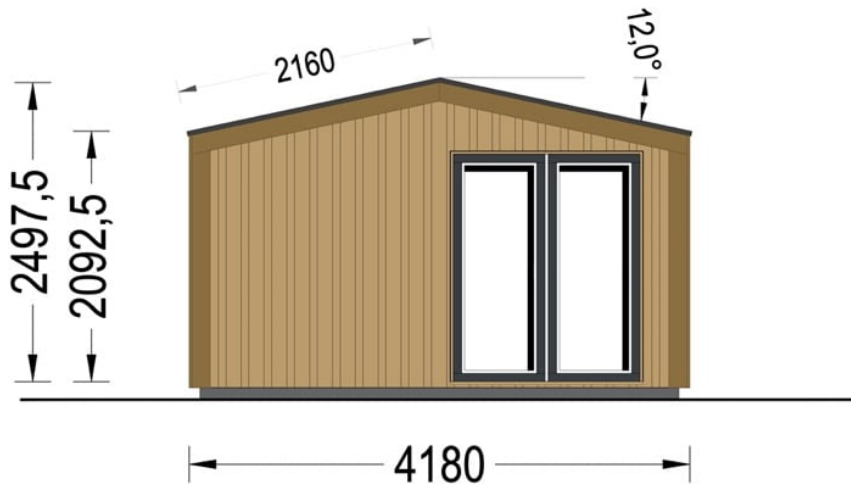

## CASUTA DIN LEMN GARDENIA (34 MM + PLACARE), 5×4 M, 20 M<sup>2</sup>

Produs #AV1803

**PRETUL PRODUSULUI: 8193 € (~~8193~~)**

*Pretul include: grinzi de fundatie tratate in autoclava, pereti (grinzi imbinare nut si feder pe cant si chertate la capete), podea (dusumea 20 mm imbinare nut si feder), usi si ferestre din lemn cu geam termopan (4/6/4, spatiu*

## SPECIFICATIILE TEHNICE

Dimensiuni ferestre	2* 85 x 192 cm; 2* 161 x 192 cm
Grosime perete	34 mm + placare
Inaltime la coama	249.75 cm
Inaltime la streasina	209.25 cm
Material	Pin nordic natural, crescut lent
Material acoperis	Placi de grosime 20mm Nut și Feder inclus
Material de podea	Placi de grosime 20 mm (Nut și Feder inclus)
Material invelitoare	Optional
Panta acoperisului	12 °
Suprafata acoperis	22.5 m <sup>2</sup>
Total metri patrati	20 m <sup>2</sup>
Tratament pentru lemn	Opțional
Usa latime x inaltime	1* 161 cm x 192 cm