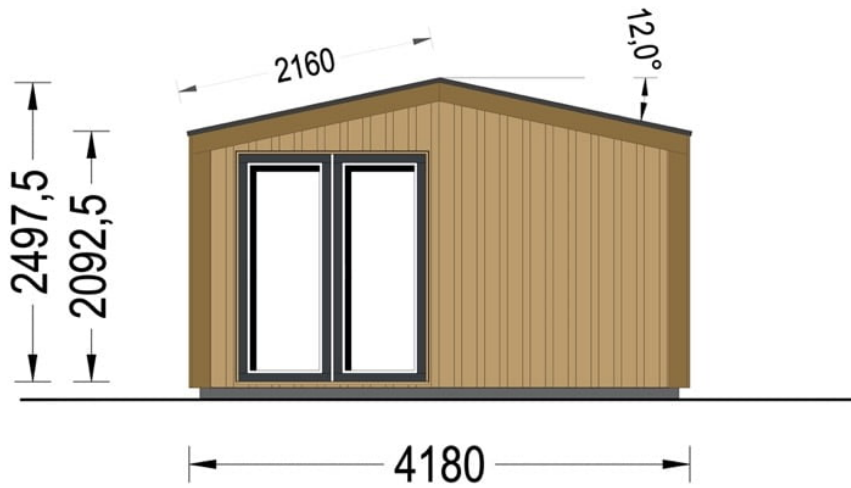

## CASUTA DIN LEMN GARDENIA (34 MM + PLACARE), 5×4 M, 20 M<sup>2</sup>

Produs #AV1803

**PRETUL PRODUSULUI: 8193 € (~~8193~~)**

*Pretul include: grinzi de fundatie tratate in autoclava, pereti (grinzi imbinare nut si feder pe cant si chertate la capete), podea (dusumea 20 mm imbinare nut si feder), usi si ferestre din lemn cu geam termopan (4/6/4, spatiu*

## SPECIFICATIILE TEHNICE

Dimensiuni ferestre	2* 85 x 192 cm; 2* 161 x 192 cm
Grosime perete	34 mm + placare
Inaltime la coama	249.75 cm
Inaltime la streasina	209.25 cm
Material	Pin nordic natural, crescut lent
Material acoperis	Placi de grosime 20mm Nut și Feder inclus
Material de podea	Placi de grosime 20 mm (Nut și Feder inclus)
Material invelitoare	Optional
Panta acoperisului	12 °
Suprafata acoperis	22.5 m <sup>2</sup>
Total metri patrati	20 m <sup>2</sup>
Tratament pentru lemn	Opțional
Usa latime x inaltime	1* 161 cm x 192 cm