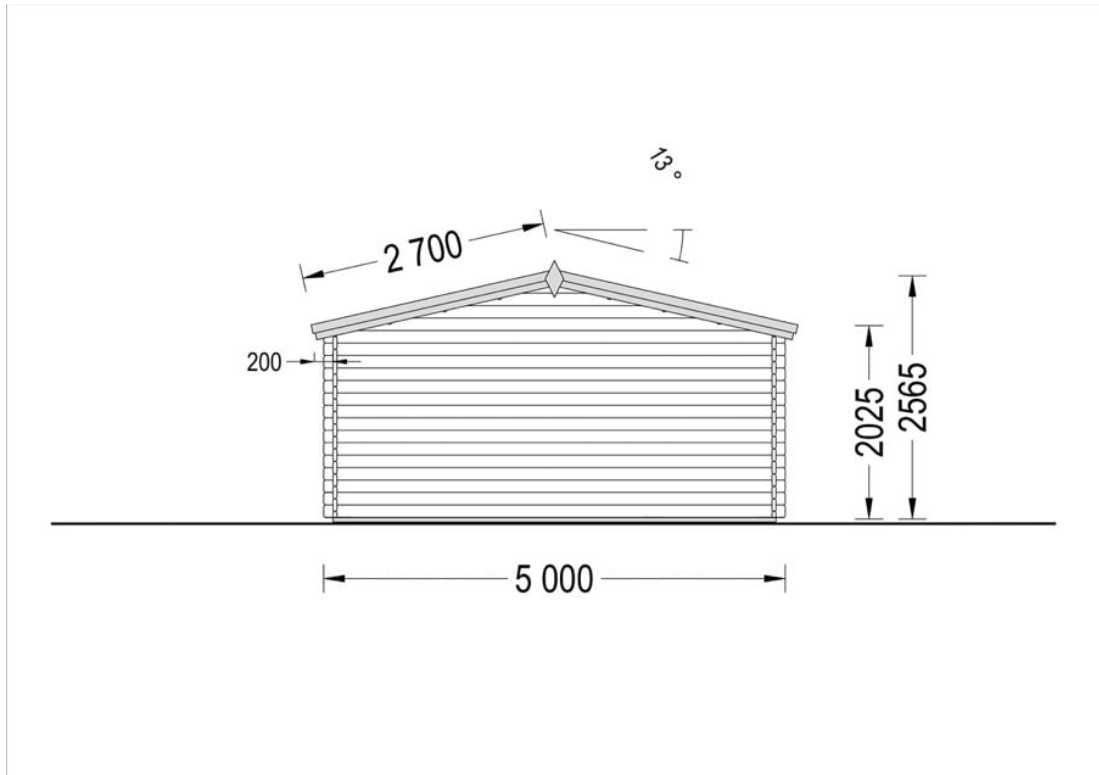

CASUTA DIN LEMN IRIS (44 MM) 5×4 M 20 MP

Produs #AV022NEW44

PRETUL PRODUSULUI: 4831 € (4831)-

Pretul include: grinzi de fundatie tratate in autoclava, pereti (grinzi imbinare nut si feder pe cant si chertate la capete), podea (dusumea 20 mm imbinare nut si feder), usi si ferestre din lemn cu geam termopan (4/6/4, spatiu aer), acoperis (partea lemnoasa), feronerie, proiect tehnic, TVA, tratamentul lemnului interior/exterior impotriva anticariilor, antimucegaiului si antiputregaiului.

SPECIFICATIILE SI IMAGINILE TEHNICE

SPECIFICATIILE TEHNICE

Dimensiuni ferestre	2* 138 cm x 105 cm
Grosime perete	44 mm
Inaltime la coama	256.5 cm
Inaltime la streasina	202.5 cm
Material	Pin nordic natural,crescut lent
Material acoperis	Placi de grosime 19-20 mm (Nut și Feder inclus)
Material de podea	Placi de grosime 19-20 mm (Nut și Feder inclus)
Material invelitoare	Optional
Panta acoperisului	13°
Suprafata acoperis	27 mp
Total metri patrati	20 m ²
Usa latime x inaltime	1* 161 cm x 192 cm