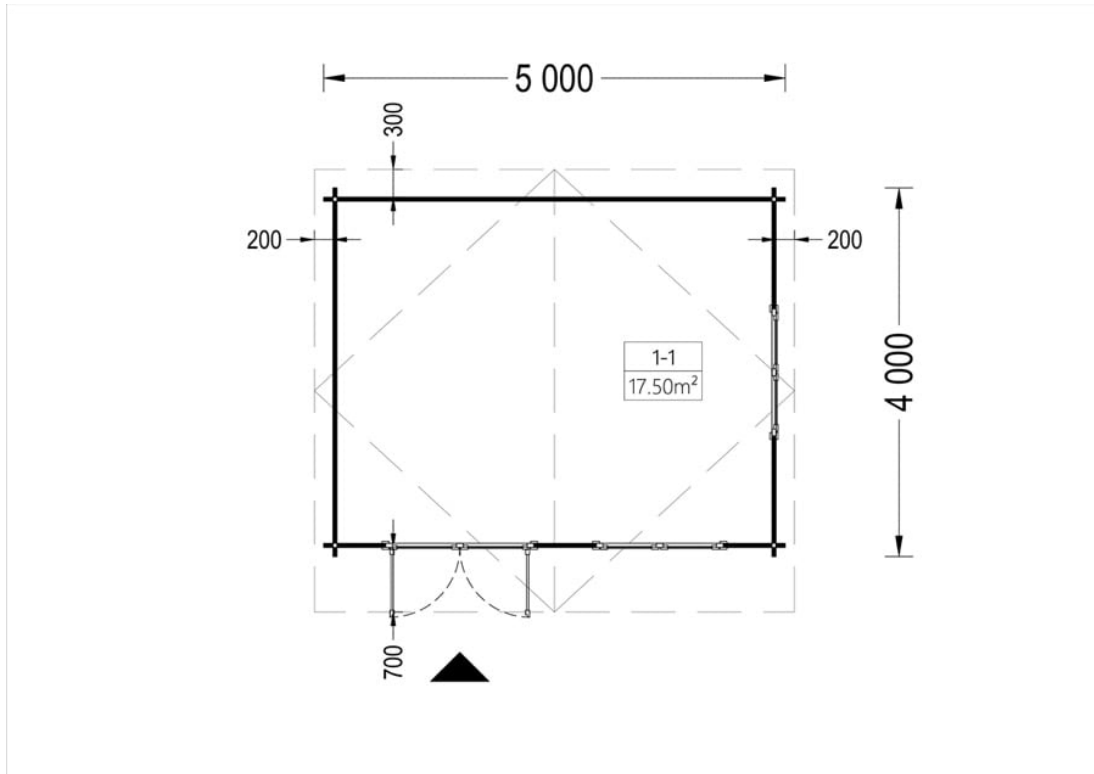

## CASUTA DIN LEMN IRIS (44 MM) 5×4 M 20 MP

Produs #AV022NEW44

**PRETUL PRODUSULUI: 4831 € (4831)-**

*Pretul include: grinzi de fundatie tratate in autoclava, pereti (grinzi imbinare nut si feder pe cant si chertate la capete), podea (dusumea 20 mm imbinare nut si feder), usi si ferestre din lemn cu geam termopan (4/6/4, spatiu aer), acoperis (partea lemnoasa), feronerie, proiect tehnic, TVA, tratamentul lemnului interior/exterior impotriva anticariilor, antimucegaiului si antiputregaiului.*

## SPECIFICATIILE TEHNICE

Dimensiuni ferestre	2* 138 cm x 105 cm
Grosime perete	44 mm
Inaltime la coama	256.5 cm
Inaltime la streasina	202.5 cm
Material	Pin nordic natural,crescut lent
Material acoperis	Placi de grosime 19-20 mm (Nut și Feder inclus)
Material de podea	Placi de grosime 19-20 mm (Nut și Feder inclus)
Material invelitoare	Optional
Panta acoperisului	13°
Suprafata acoperis	27 mp
Total metri patrati	20 m <sup>2</sup>
Usa latime x inaltime	1* 161 cm x 192 cm