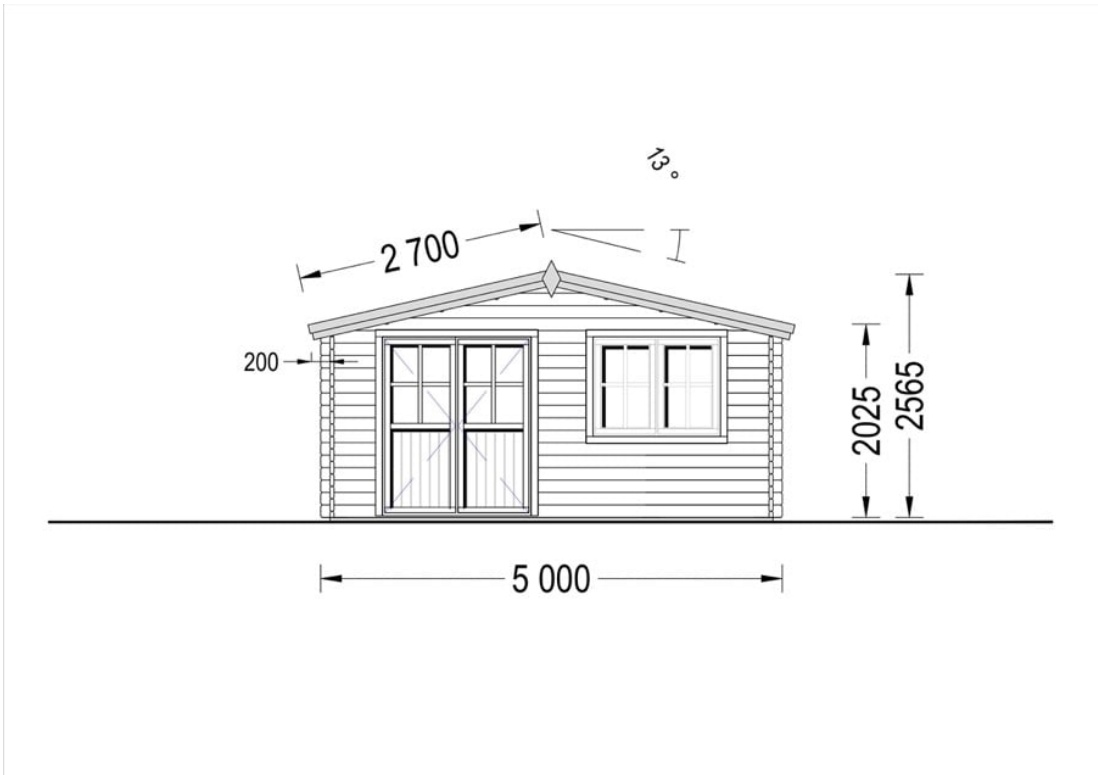

## CASUTA DIN LEMN IRIS (44 MM) 5×4 M 20 MP

Produs #AV022NEW44

**PRETUL PRODUSULUI: 4831 € (4831)-**

*Pretul include: grinzi de fundatie tratate in autoclava, pereti (grinzi imbinare nut si feder pe cant si chertate la capete), podea (dusumea 20 mm imbinare nut si feder), usi si ferestre din lemn cu geam termopan (4/6/4, spatiu aer), acoperis (partea lemnoasa), feronerie, proiect tehnic, TVA, tratamentul lemnului interior/exterior impotriva anticariilor, antimucegaiului si antiputregaiului.*

## SPECIFICATIILE TEHNICE

Dimensiuni ferestre	2* 138 cm x 105 cm
Grosime perete	44 mm
Inaltime la coama	256.5 cm
Inaltime la streasina	202.5 cm
Material	Pin nordic natural,crescut lent
Material acoperis	Placi de grosime 19-20 mm (Nut și Feder inclus)
Material de podea	Placi de grosime 19-20 mm (Nut și Feder inclus)
Material invelitoare	Optional
Panta acoperisului	13°
Suprafata acoperis	27 mp
Total metri patrati	20 m <sup>2</sup>
Usa latime x inaltime	1* 161 cm x 192 cm