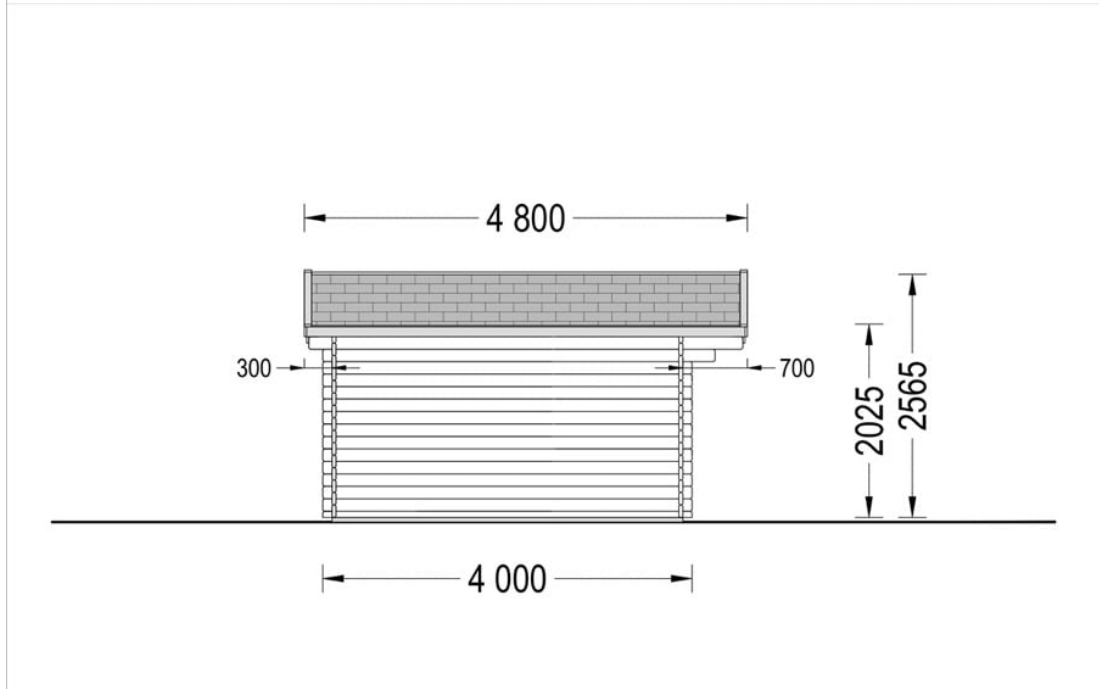

## CASUTA DIN LEMN IRIS (44 MM) 5×4 M 20 MP

Produs #AV022NEW44

**PRETUL PRODUSULUI: 4831 € (4831)-**

*Pretul include: grinzi de fundatie tratate in autoclava, pereti (grinzi imbinare nut si feder pe cant si chertate la capete), podea (dusumea 20 mm imbinare nut si feder), usi si ferestre din lemn cu geam termopan (4/6/4, spatiu aer), acoperis (partea lemnoasa), feronerie, proiect tehnic, TVA, tratamentul lemnului interior/exterior impotriva anticariilor, antimucegaiului si antiputregaiului.*

## SPECIFICATIILE TEHNICE

Dimensiuni ferestre	2* 138 cm x 105 cm
Grosime perete	44 mm
Inaltime la coama	256.5 cm
Inaltime la streasina	202.5 cm
Material	Pin nordic natural,crescut lent
Material acoperis	Placi de grosime 19-20 mm (Nut și Feder inclus)
Material de podea	Placi de grosime 19-20 mm (Nut și Feder inclus)
Material invelitoare	Optional
Panta acoperisului	13°
Suprafata acoperis	27 mp
Total metri patrati	20 m <sup>2</sup>
Usa latime x inaltime	1* 161 cm x 192 cm