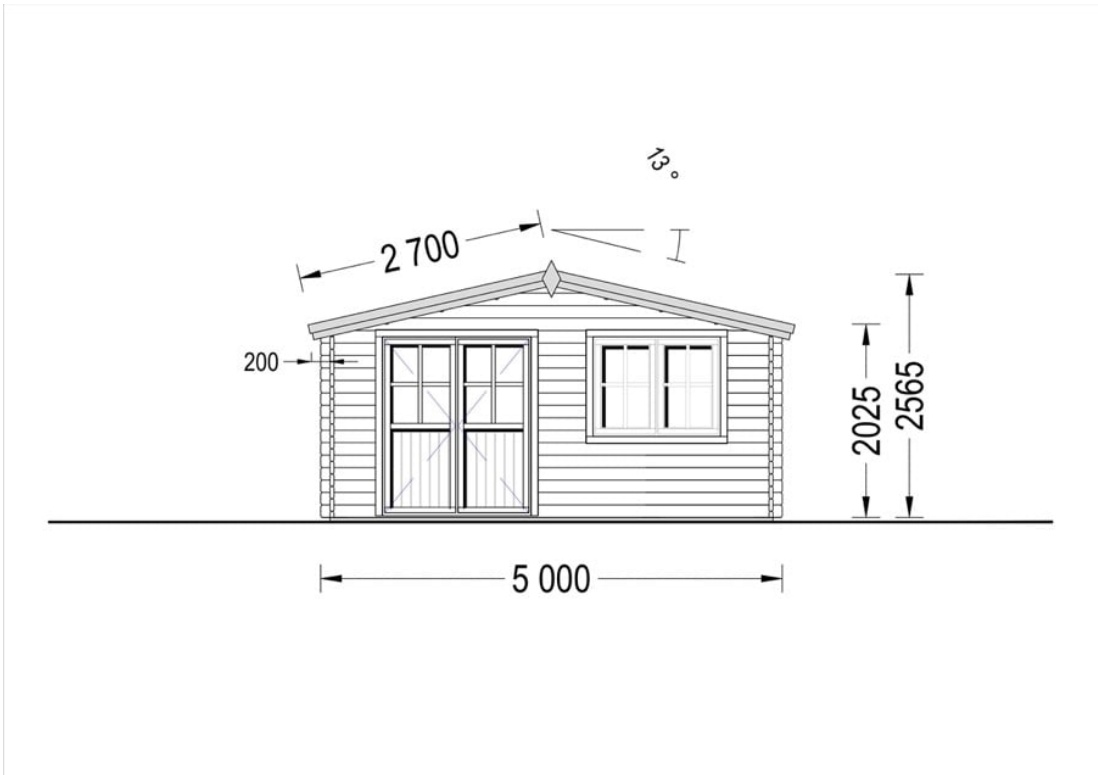

CASUTA DIN LEMN IRIS (44 MM) 5×4 M 20 MP

Produs #AV022NEW44

PRETUL PRODUSULUI: 4831 € (4831)-

Pretul include: grinzi de fundatie tratate in autoclava, pereti (grinzi imbinare nut si feder pe cant si chertate la capete), podea (dusumea 20 mm imbinare nut si feder), usi si ferestre din lemn cu geam termopan (4/6/4, spatiu aer), acoperis (partea lemnoasa), feronerie, proiect tehnic, TVA, tratamentul lemnului interior/exterior impotriva anticariilor, antimucegaiului si antiputregaiului.

SPECIFICATIILE SI IMAGINILE TEHNICE

SPECIFICATIILE TEHNICE

Dimensiuni ferestre	2* 138 cm x 105 cm
Grosime perete	44 mm
Inaltime la coama	256.5 cm
Inaltime la streasina	202.5 cm
Material	Pin nordic natural,crescut lent
Material acoperis	Placi de grosime 19-20 mm (Nut și Feder inclus)
Material de podea	Placi de grosime 19-20 mm (Nut și Feder inclus)
Material invelitoare	Optional
Panta acoperisului	13°
Suprafata acoperis	27 mp
Total metri patrati	20 m ²
Usa latime x inaltime	1* 161 cm x 192 cm