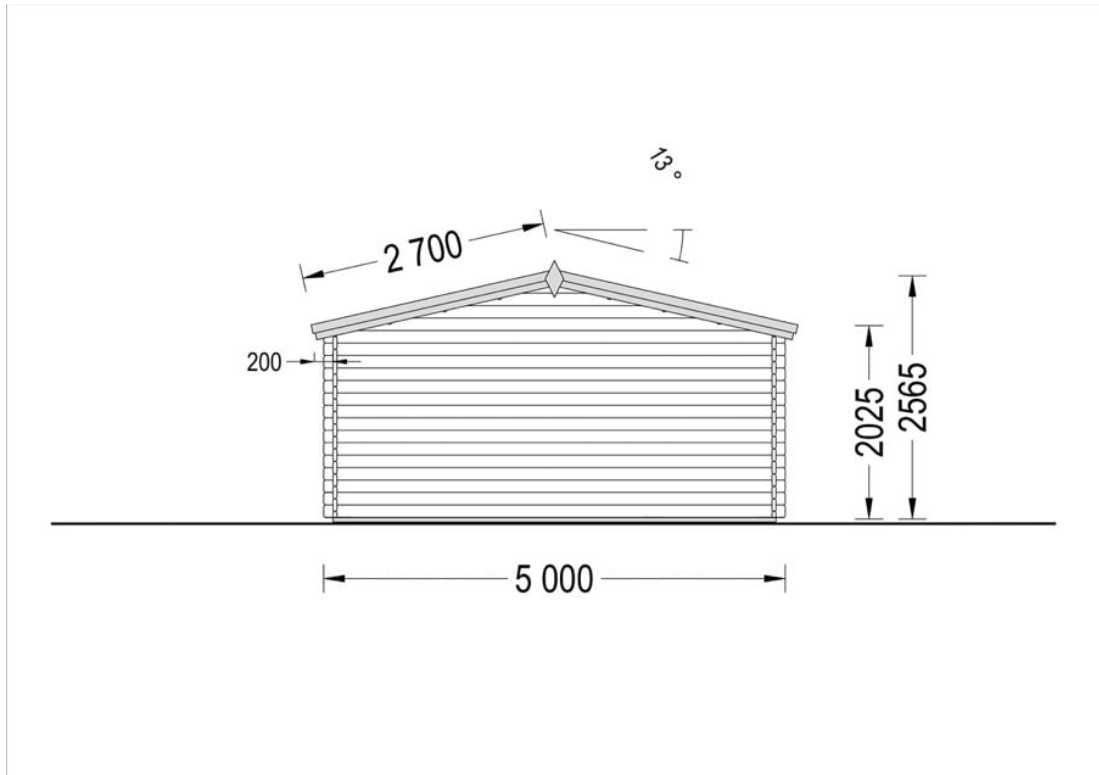

## CASUTA DIN LEMN IRIS (44 MM) 5×4 M 20 MP

Produs #AV022NEW44

**PRETUL PRODUSULUI: 4831 € (4831)-**

*Pretul include: grinzi de fundatie tratate in autoclava, pereti (grinzi imbinare nut si feder pe cant si chertate la capete), podea (dusumea 20 mm imbinare nut si feder), usi si ferestre din lemn cu geam termopan (4/6/4, spatiu aer), acoperis (partea lemnoasa), feronerie, proiect tehnic, TVA, tratamentul lemnului interior/exterior impotriva anticariilor, antimucegaiului si antiputregaiului.*

## SPECIFICATIILE TEHNICE

Dimensiuni ferestre	2* 138 cm x 105 cm
Grosime perete	44 mm
Inaltime la coama	256.5 cm
Inaltime la streasina	202.5 cm
Material	Pin nordic natural,crescut lent
Material acoperis	Placi de grosime 19-20 mm (Nut și Feder inclus)
Material de podea	Placi de grosime 19-20 mm (Nut și Feder inclus)
Material invelitoare	Optional
Panta acoperisului	13°
Suprafata acoperis	27 mp
Total metri patrati	20 m <sup>2</sup>
Usa latime x inaltime	1* 161 cm x 192 cm