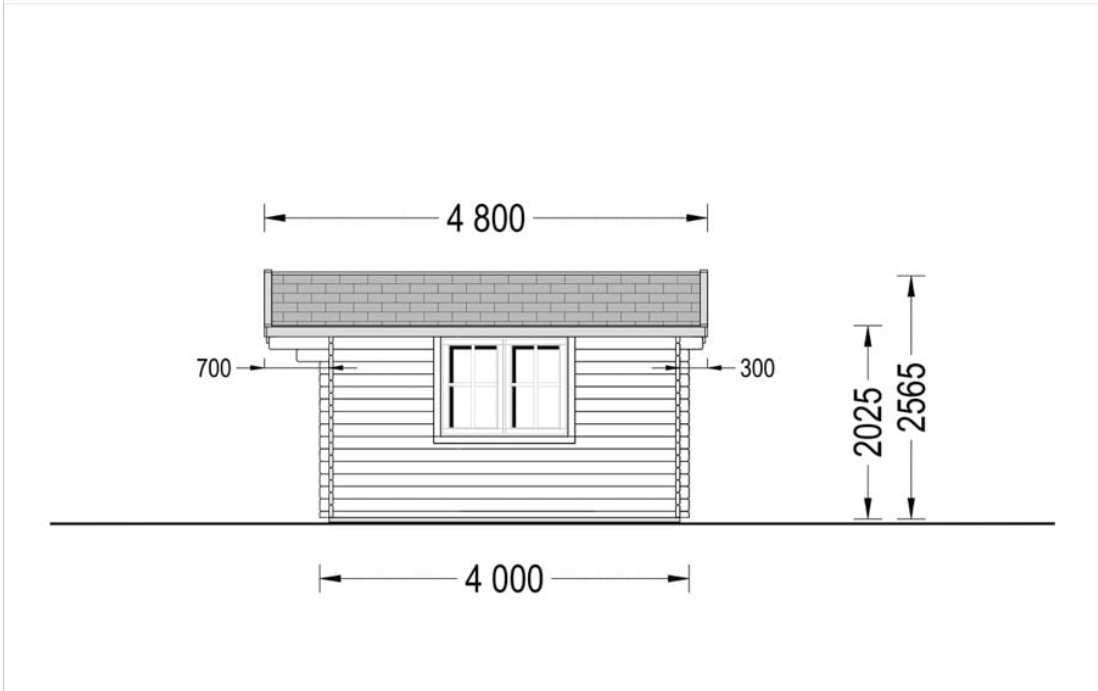

## CASUTA DIN LEMN IRIS (44 MM) 5×4 M 20 MP

Produs #AV022NEW44

**PRETUL PRODUSULUI: 4831 € (4831)-**

*Pretul include: grinzi de fundatie tratate in autoclava, pereti (grinzi imbinare nut si feder pe cant si chertate la capete), podea (dusumea 20 mm imbinare nut si feder), usi si ferestre din lemn cu geam termopan (4/6/4, spatiu aer), acoperis (partea lemnoasa), feronerie, proiect tehnic, TVA, tratamentul lemnului interior/exterior impotriva anticariilor, antimucegaiului si antiputregaiului.*

## SPECIFICATIILE TEHNICE

Dimensiuni ferestre	2* 138 cm x 105 cm
Grosime perete	44 mm
Inaltime la coama	256.5 cm
Inaltime la streasina	202.5 cm
Material	Pin nordic natural,crescut lent
Material acoperis	Placi de grosime 19-20 mm (Nut și Feder inclus)
Material de podea	Placi de grosime 19-20 mm (Nut și Feder inclus)
Material invelitoare	Optional
Panta acoperisului	13°
Suprafata acoperis	27 mp
Total metri patrati	20 m <sup>2</sup>
Usa latime x inaltime	1* 161 cm x 192 cm