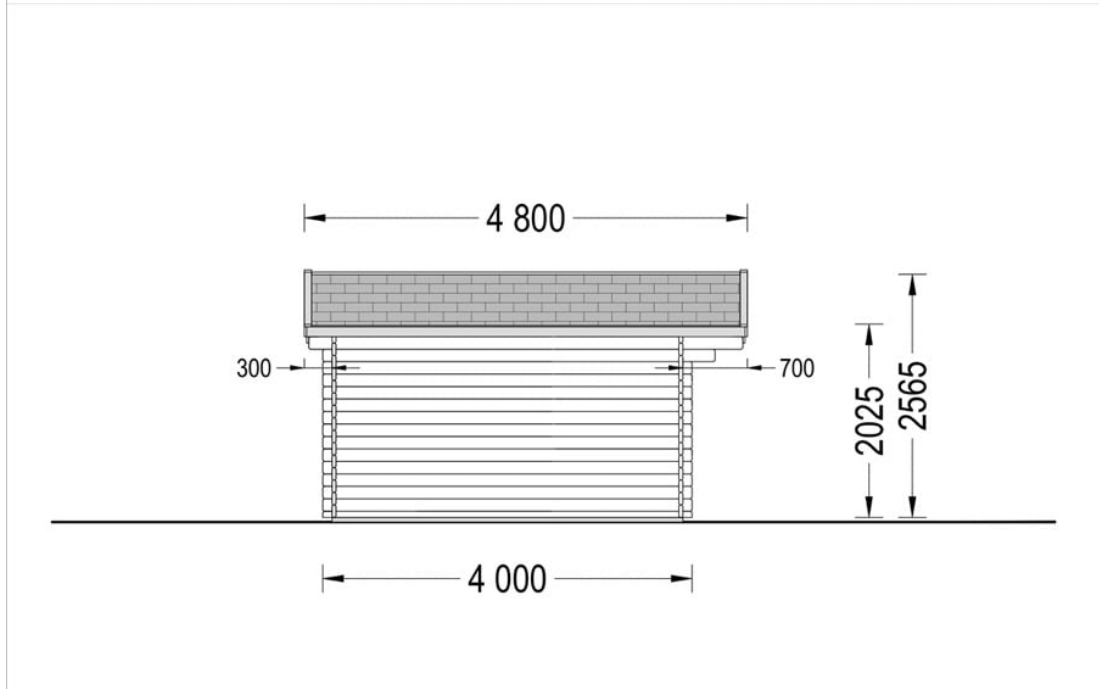

CASUTA DIN LEMN IRIS (44 MM) 5×4 M 20 MP

Produs #AV022NEW44

PRETUL PRODUSULUI: 4831 € (4831)-

Pretul include: grinzi de fundatie tratate in autoclava, pereti (grinzi imbinare nut si feder pe cant si chertate la capete), podea (dusumea 20 mm imbinare nut si feder), usi si ferestre din lemn cu geam termopan (4/6/4, spatiu aer), acoperis (partea lemnoasa), feronerie, proiect tehnic, TVA, tratamentul lemnului interior/exterior impotriva anticariilor, antimucegaiului si antiputregaiului.

SPECIFICATIILE SI IMAGINILE TEHNICE

SPECIFICATIILE TEHNICE

Dimensiuni ferestre	2* 138 cm x 105 cm
Grosime perete	44 mm
Inaltime la coama	256.5 cm
Inaltime la streasina	202.5 cm
Material	Pin nordic natural,crescut lent
Material acoperis	Placi de grosime 19-20 mm (Nut și Feder inclus)
Material de podea	Placi de grosime 19-20 mm (Nut și Feder inclus)
Material invelitoare	Optional
Panta acoperisului	13°
Suprafata acoperis	27 mp
Total metri patrati	20 m ²
Usa latime x inaltime	1* 161 cm x 192 cm