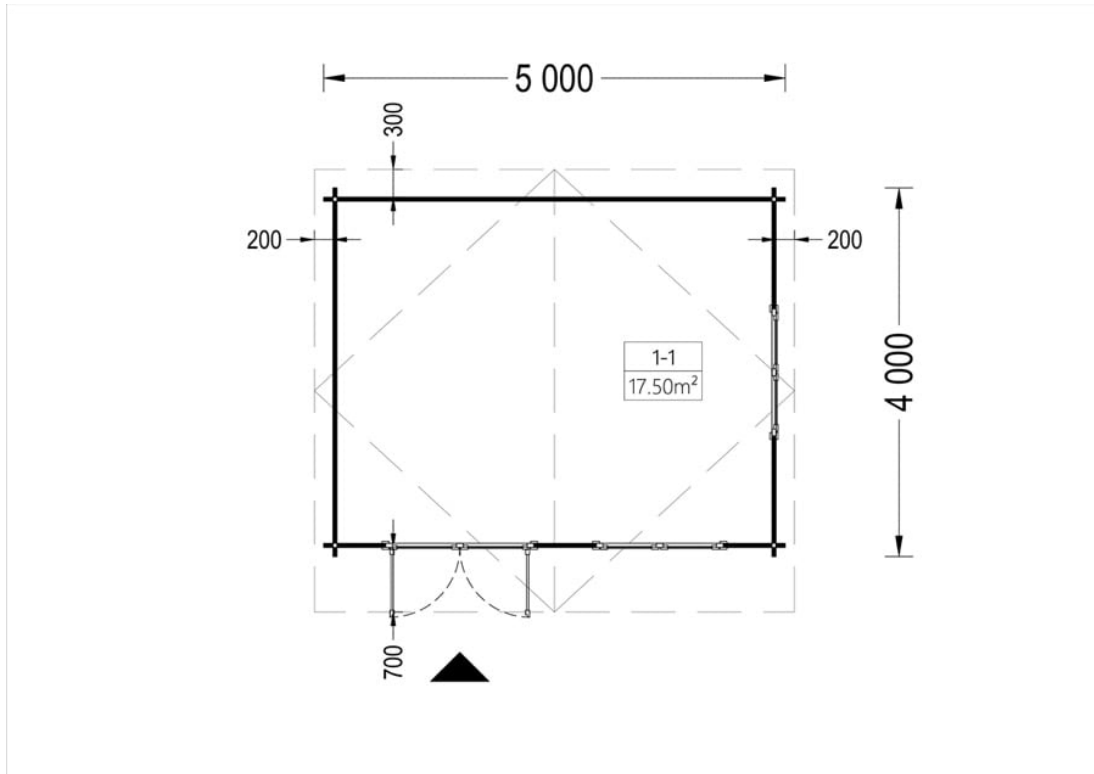

CASUTA DIN LEMN IRIS (44 MM) 5×4 M 20 MP

Produs #AV022NEW44

PRETUL PRODUSULUI: 4831 € (4831)-

Pretul include: grinzi de fundatie tratate in autoclava, pereti (grinzi imbinare nut si feder pe cant si chertate la capete), podea (dusumea 20 mm imbinare nut si feder), usi si ferestre din lemn cu geam termopan (4/6/4, spatiu aer), acoperis (partea lemnoasa), feronerie, proiect tehnic, TVA, tratamentul lemnului interior/exterior impotriva anticariilor, antimucegaiului si antiputregaiului.

SPECIFICATIILE SI IMAGINILE TEHNICE

SPECIFICATIILE TEHNICE

Dimensiuni ferestre	2* 138 cm x 105 cm
Grosime perete	44 mm
Inaltime la coama	256.5 cm
Inaltime la streasina	202.5 cm
Material	Pin nordic natural,crescut lent
Material acoperis	Placi de grosime 19-20 mm (Nut și Feder inclus)
Material de podea	Placi de grosime 19-20 mm (Nut și Feder inclus)
Material invelitoare	Optional
Panta acoperisului	13°
Suprafata acoperis	27 mp
Total metri patrati	20 m ²
Usa latime x inaltime	1* 161 cm x 192 cm