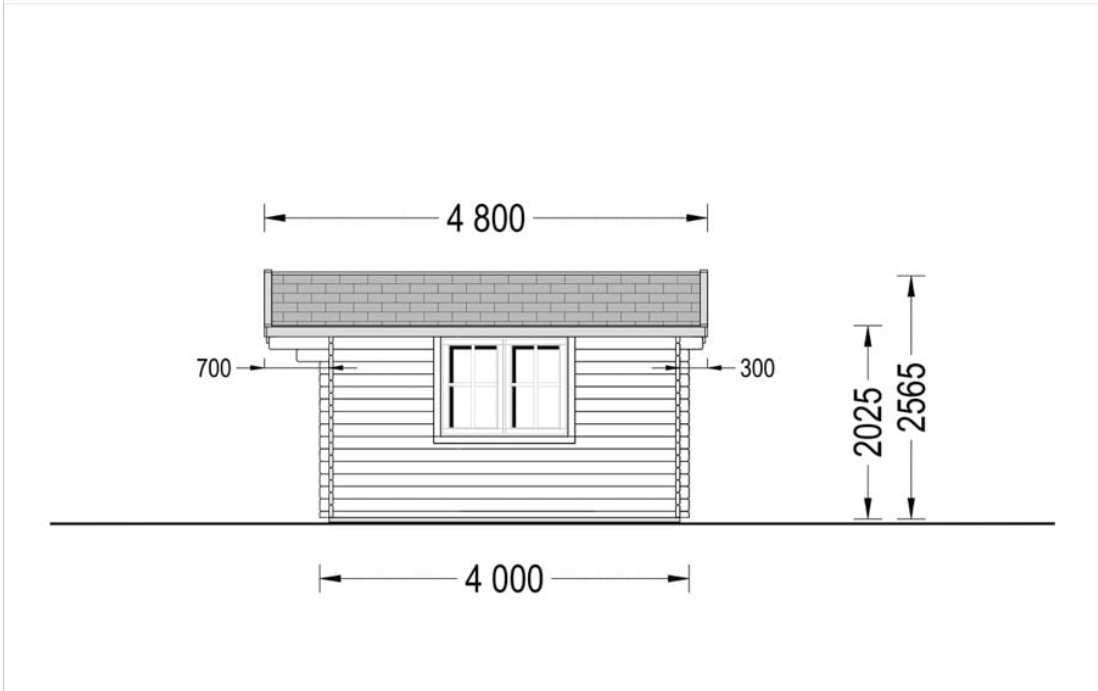

CASUTA DIN LEMN IRIS (44 MM) 5×4 M 20 MP

Produs #AV022NEW44

PRETUL PRODUSULUI: 4831 € (4831)-

Pretul include: grinzi de fundatie tratate in autoclava, pereti (grinzi imbinare nut si feder pe cant si chertate la capete), podea (dusumea 20 mm imbinare nut si feder), usi si ferestre din lemn cu geam termopan (4/6/4, spatiu aer), acoperis (partea lemnoasa), feronerie, proiect tehnic, TVA, tratamentul lemnului interior/exterior impotriva anticariilor, antimucegaiului si antiputregaiului.

SPECIFICATIILE SI IMAGINILE TEHNICE

SPECIFICATIILE TEHNICE

Dimensiuni ferestre	2* 138 cm x 105 cm
Grosime perete	44 mm
Inaltime la coama	256.5 cm
Inaltime la streasina	202.5 cm
Material	Pin nordic natural,crescut lent
Material acoperis	Placi de grosime 19-20 mm (Nut și Feder inclus)
Material de podea	Placi de grosime 19-20 mm (Nut și Feder inclus)
Material invelitoare	Optional
Panta acoperisului	13°
Suprafata acoperis	27 mp
Total metri patrati	20 m ²
Usa latime x inaltime	1* 161 cm x 192 cm