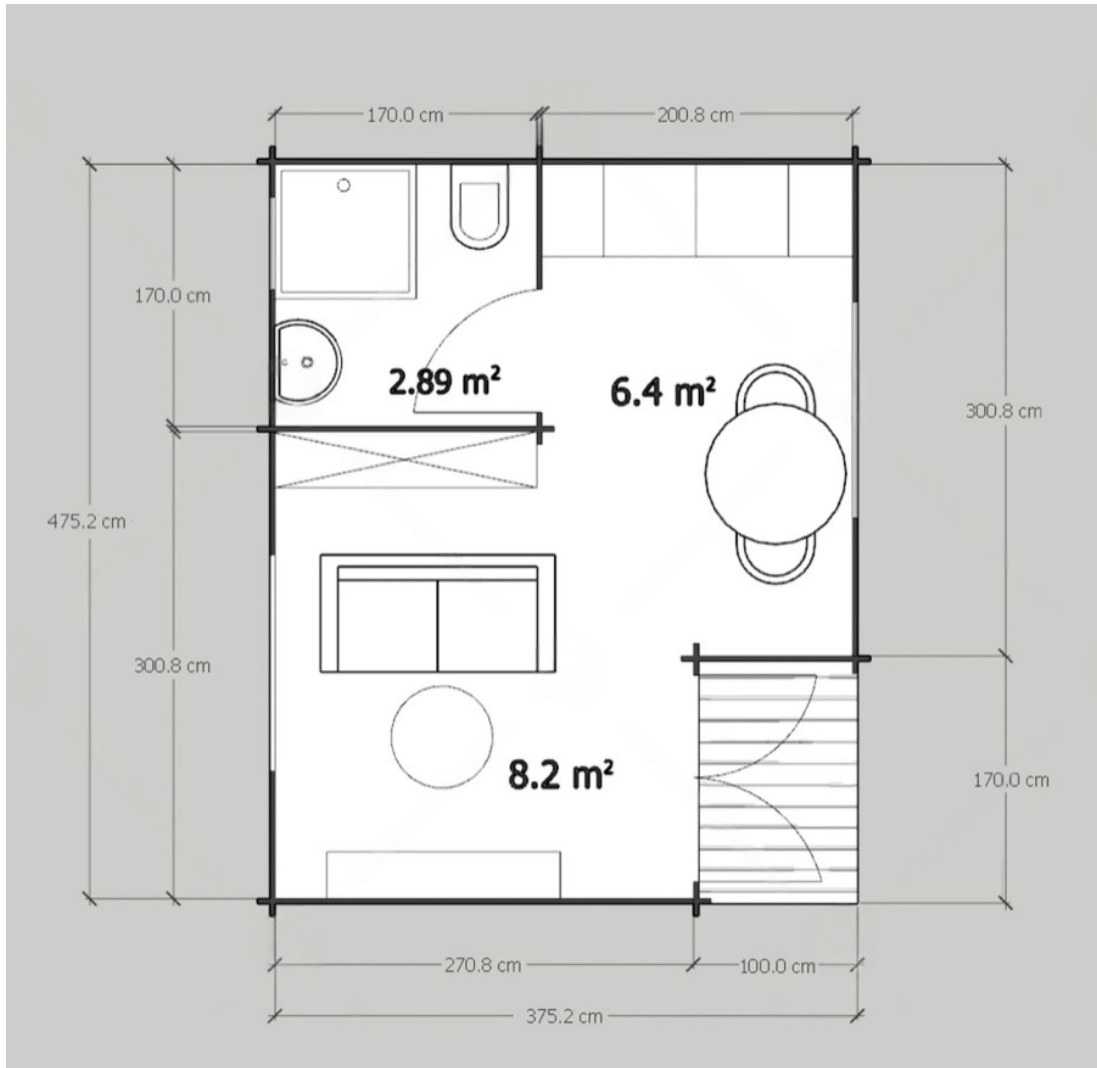

SPECIFICATIILE SI IMAGINILE TEHNICE

SPECIFICATIILE TEHNICE

Dimensiuni ferestre	3 x 800 mm x 1165 mm, 3 x 1400 mm x 1165 mm, 1 x 1400 mm x 1935 mm
Grosime perete	44 mm
Inaltime la coama	304 cm
Inaltime la streasina	216 cm
Material	Molid Nordic crescut lent
Material acoperis	Placi de grosime 19-20 mm (Nut și Feder inclus)
Material de podea	Placi de grosime 19-20 mm (Nut și Feder inclus)
Material invelitoare	Optional
Sageac	30 cm
Tratament pentru lemn	Inclus