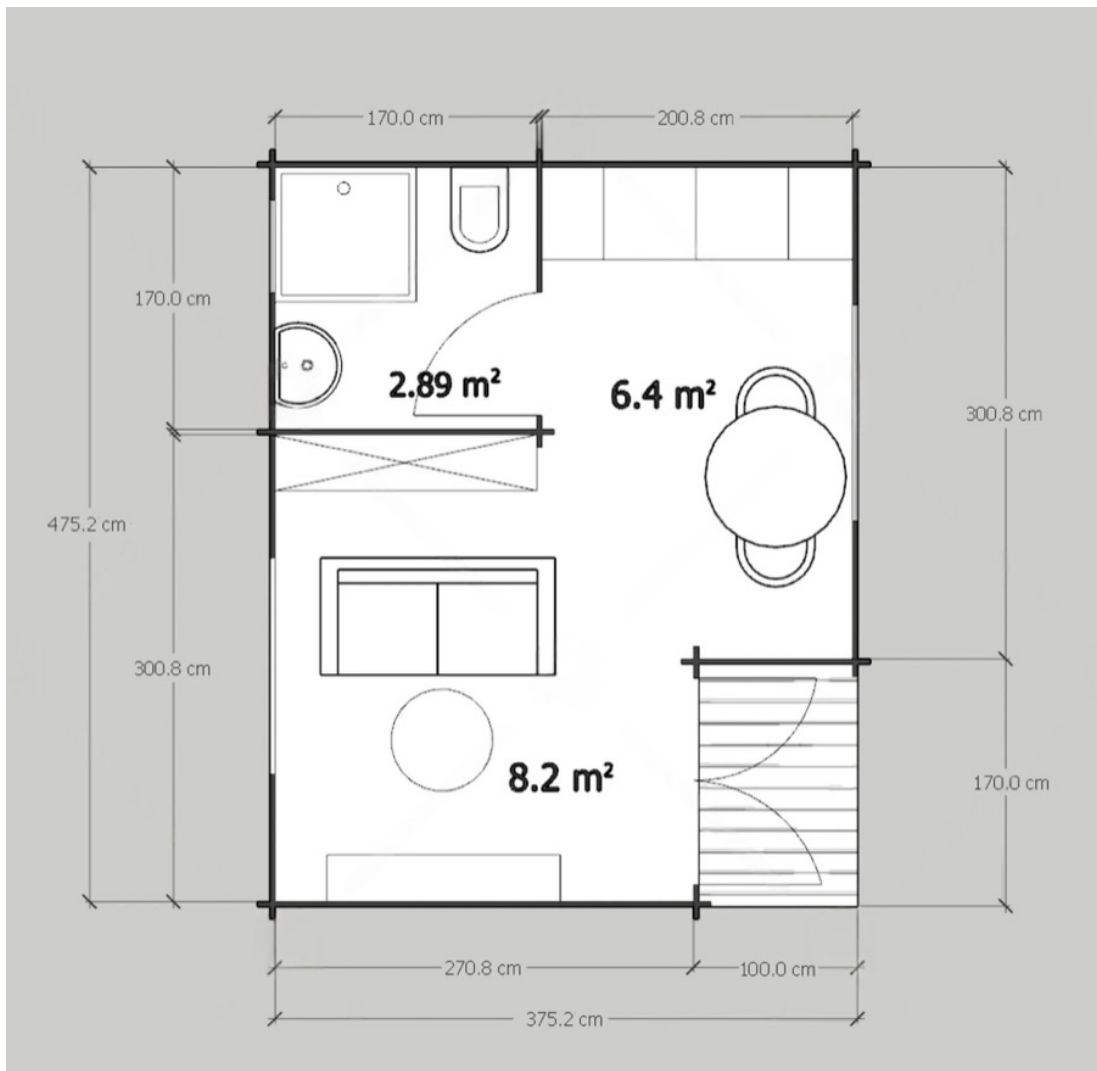

SPECIFICATIILE SI IMAGINILE TEHNICE

SPECIFICATIILE TEHNICE

Dimensiuni ferestre	3 x 800 mm x 1165 mm, 3 x 1400 mm x 1165 mm, 1 x 1400 mm x 1935 mm
Grosime perete	44 mm
Inaltime la coama	304 cm
Inaltime la streasina	216 cm
Material	Molid Nordic crescut lent
Material acoperis	Placi de grosime 19-20 mm (Nut și Feder inclus)
Material de podea	Placi de grosime 19-20 mm (Nut și Feder inclus)
Material invelitoare	Optional
Sageac	30 cm
Tratament pentru lemn	Inclus