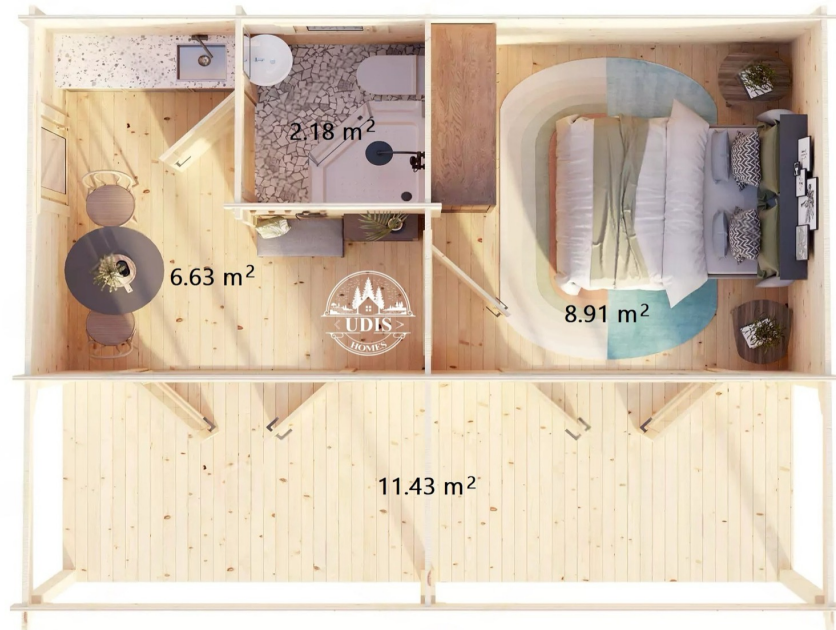

CASUTA DIN MOLID NORDIC CORBU (44 MM) 19 M² +11.4 M²

Produs #AV301

1

www.udis.ro | 0734 222 102 | contact@udis.ro

anticariilor, antimucegaiului si antiputregaiului.

Oferta a fost descarcata la data de: 2026-04-16

SPECIFICATIILE SI IMAGINILE TEHNICE

SPECIFICATIILE TEHNICE

Dimensiuni ferestre	3 x 800 mm x 1165 mm, 3 x 1400 mm x 1165 mm, 1 x 1400 mm x 1935 mm
Grosime perete	44 mm
Inaltime la coama	2565
Material	Molid Nordic crescut lent
Material acoperis	Placi de grosime 19-20 mm (Nut și Feder inclus)
Material de podea	Placi de grosime 19-20 mm (Nut și Feder inclus)
Material invelitoare	Optional
Sageac	30 cm
Tratament pentru lemn	Inclus