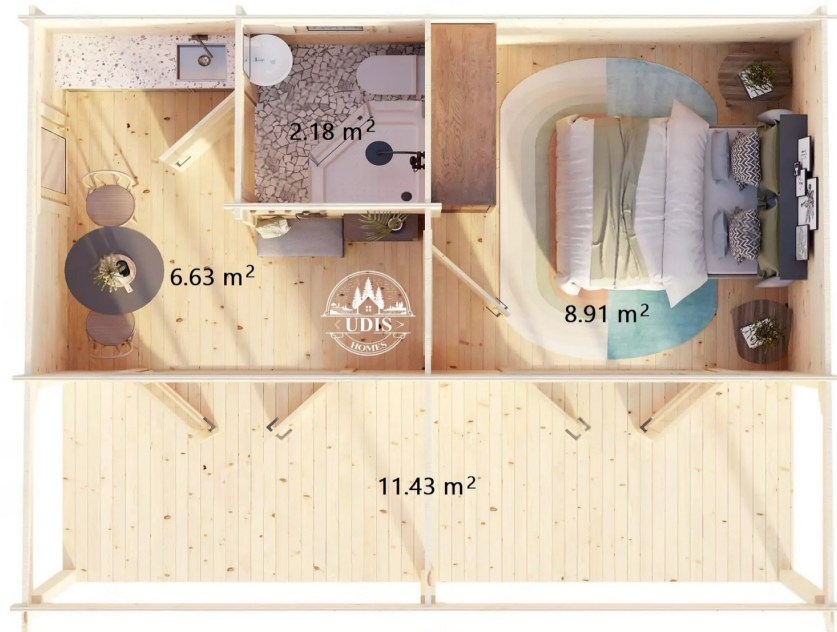

CASUTA DIN MOLID NORDIC CORBU (44 MM) 19 M² +11.4 M²

Produs #AV301

1

www.udis.ro | 0734 222 102 | contact@udis.ro

anticariilor, antimucegaiului si antiputregaiului.

Oferta a fost descarcata la data de: 2026-04-15

SPECIFICATIILE SI IMAGINILE TEHNICE

SPECIFICATIILE TEHNICE

Dimensiuni ferestre	3 x 800 mm x 1165 mm, 3 x 1400 mm x 1165 mm, 1 x 1400 mm x 1935 mm
Grosime perete	44 mm
Inaltime la coama	2565
Material	Molid Nordic crescut lent
Material acoperis	Placi de grosime 19-20 mm (Nut și Feder inclus)
Material de podea	Placi de grosime 19-20 mm (Nut și Feder inclus)
Material invelitoare	Optional
Sageac	30 cm
Tratament pentru lemn	Inclus