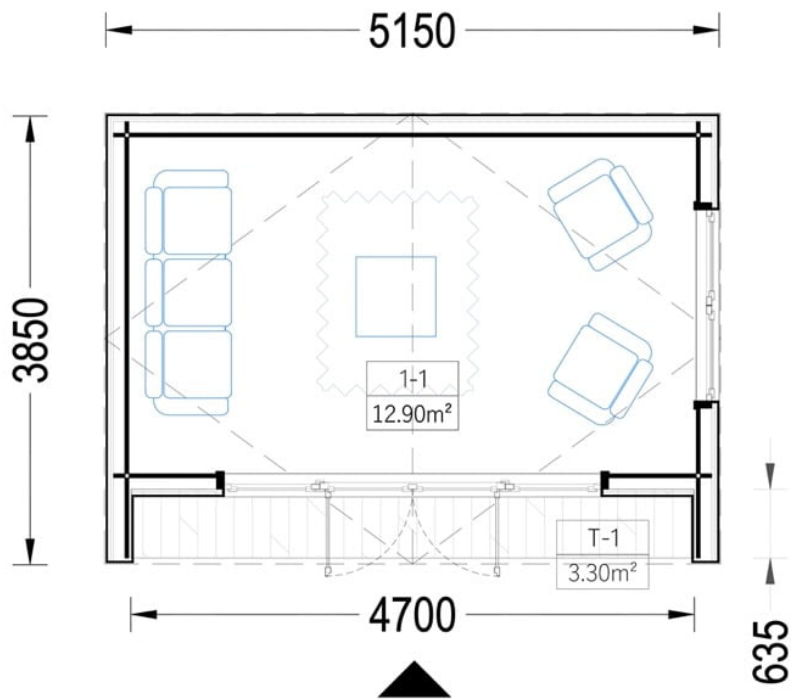

CASUTA DE GRADINA DIN LEMN ELI ,15 M², 5×3 M

Prodot #AV2208

PRETUL PRODUSULUI: 6734 € (~~6734~~)

Pretul include: grinzi de fundatie tratate in autoclava, pereti (grinzi imbinare nut si feder pe cant si chertate la capete), podea (dusumea 20 mm imbinare nut si feder), usi si ferestre din lemn cu geam termopan (4/6/4, spatiu

SPECIFICATIILE SI IMAGINILE TEHNICE

SPECIFICATIILE TEHNICE

Dimensiuni ferestre	4* 85 cm x 192 cm
Grosime perete	34 mm + placare
Inaltime la coama	283.5 cm
Inaltime la streasina	216 cm
Material	Pin nordic natural,crescut lent
Material acoperis	Placi de grosime 20mm Nut și Feder inclus
Material de podea	Placi de grosime 20 mm (Nut și Feder inclus)
Material invelitoare	Optional
Panta acoperisului	15,2°
Suprafata acoperis	27 m ²
Total metri patrati	26.2 m ²
Tratament pentru lemn	Opțional
Usa latime x inaltime	1* 161 cm x 192 cm