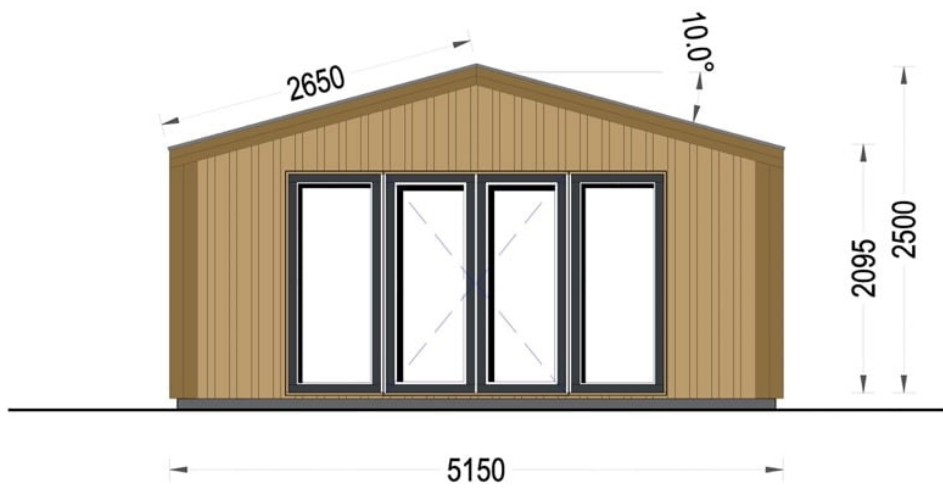

CASUTA DE GRADINA DIN LEMN ELI ,15 M², 5×3 M

Prodot #AV2208

PRETUL PRODUSULUI: 6734 € (~~6734~~)

Pretul include: grinzi de fundatie tratate in autoclava, pereti (grinzi imbinare nut si feder pe cant si chertate la capete), podea (dusumea 20 mm imbinare nut si feder), usi si ferestre din lemn cu geam termopan (4/6/4, spatiu

SPECIFICATIILE SI IMAGINILE TEHNICE

SPECIFICATIILE TEHNICE

Dimensiuni ferestre	4* 85 cm x 192 cm
Grosime perete	34 mm + placare
Inaltime la coama	283.5 cm
Inaltime la streasina	216 cm
Material	Pin nordic natural,crescut lent
Material acoperis	Placi de grosime 20mm Nut și Feder inclus
Material de podea	Placi de grosime 20 mm (Nut și Feder inclus)
Material invelitoare	Optional
Panta acoperisului	15,2°
Suprafata acoperis	27 m ²
Total metri patrati	26.2 m ²
Tratament pentru lemn	Opțional
Usa latime x inaltime	1* 161 cm x 192 cm