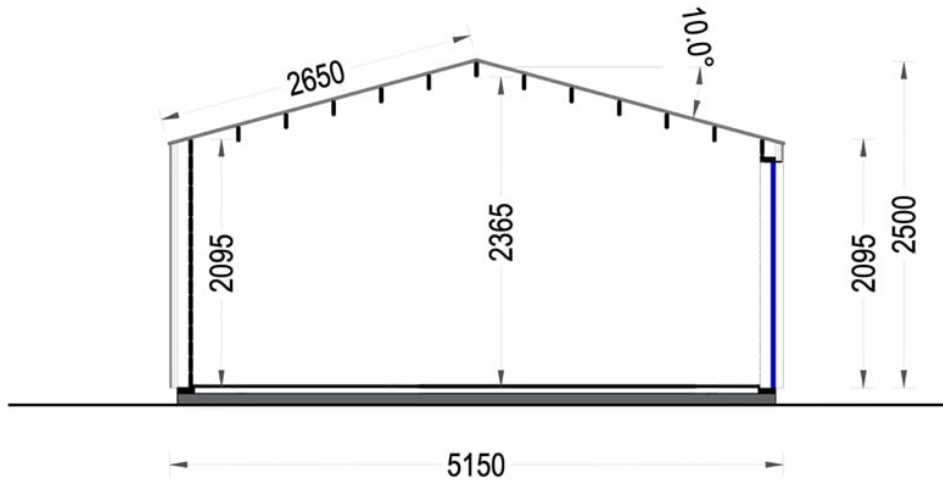

CASUTA DE GRADINA DIN LEMN ELI ,15 M², 5×3 M

Prodot #AV2208

PRETUL PRODUSULUI: 6734 € (~~6734~~)

Pretul include: grinzi de fundatie tratate in autoclava, pereti (grinzi imbinare nut si feder pe cant si chertate la capete), podea (dusumea 20 mm imbinare nut si feder), usi si ferestre din lemn cu geam termopan (4/6/4, spatiu

SPECIFICATIILE SI IMAGINILE TEHNICE

SPECIFICATIILE TEHNICE

Dimensiuni ferestre	4* 85 cm x 192 cm
Grosime perete	34 mm + placare
Inaltime la coama	283.5 cm
Inaltime la streasina	216 cm
Material	Pin nordic natural,crescut lent
Material acoperis	Placi de grosime 20mm Nut și Feder inclus
Material de podea	Placi de grosime 20 mm (Nut și Feder inclus)
Material invelitoare	Optional
Panta acoperisului	15,2°
Suprafata acoperis	27 m ²
Total metri patrati	26.2 m ²
Tratament pentru lemn	Opțional
Usa latime x inaltime	1* 161 cm x 192 cm