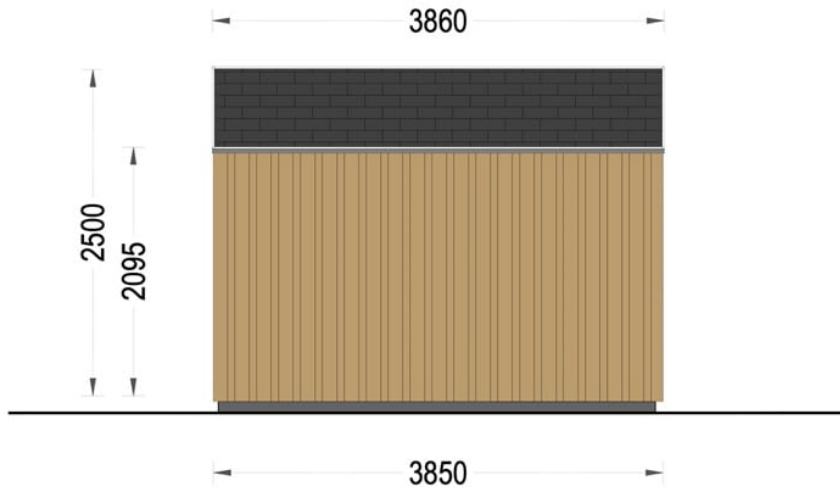

CASUTA DE GRADINA DIN LEMN ELI ,15 M², 5×3 M

Prodot #AV2208

PRETUL PRODUSULUI: 6734 € (~~6734~~)

Pretul include: grinzi de fundatie tratate in autoclava, pereti (grinzi imbinare nut si feder pe cant si chertate la capete), podea (dusumea 20 mm imbinare nut si feder), usi si ferestre din lemn cu geam termopan (4/6/4, spatiu

SPECIFICATIILE SI IMAGINILE TEHNICE

SPECIFICATIILE TEHNICE

Dimensiuni ferestre	4* 85 cm x 192 cm
Grosime perete	34 mm + placare
Inaltime la coama	283.5 cm
Inaltime la streasina	216 cm
Material	Pin nordic natural,crescut lent
Material acoperis	Placi de grosime 20mm Nut și Feder inclus
Material de podea	Placi de grosime 20 mm (Nut și Feder inclus)
Material invelitoare	Optional
Panta acoperisului	15,2°
Suprafata acoperis	27 m ²
Total metri patrati	26.2 m ²
Tratament pentru lemn	Opțional
Usa latime x inaltime	1* 161 cm x 192 cm