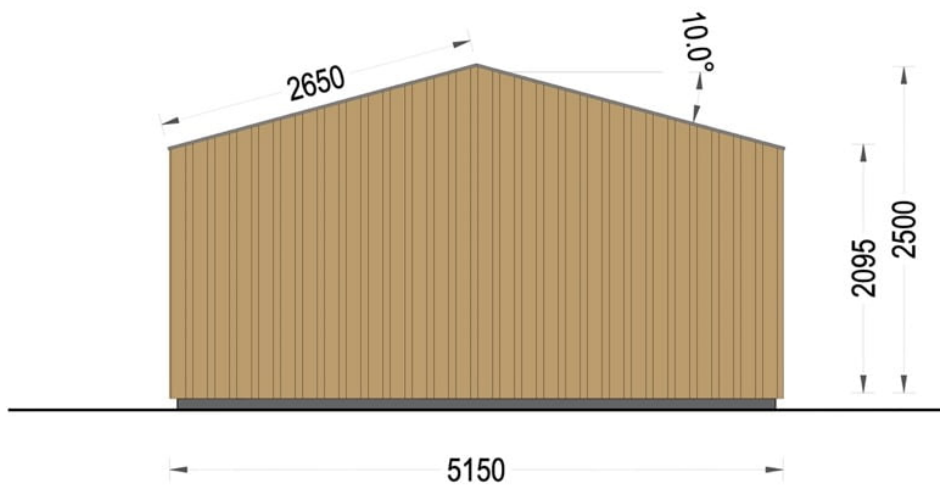

CASUTA DE GRADINA DIN LEMN ELI ,15 M², 5×3 M

Prodot #AV2208

PRETUL PRODUSULUI: 6734 € (~~6734~~)

Pretul include: grinzi de fundatie tratate in autoclava, pereti (grinzi imbinare nut si feder pe cant si chertate la capete), podea (dusumea 20 mm imbinare nut si feder), usi si ferestre din lemn cu geam termopan (4/6/4, spatiu

SPECIFICATIILE SI IMAGINILE TEHNICE

SPECIFICATIILE TEHNICE

Dimensiuni ferestre	4* 85 cm x 192 cm
Grosime perete	34 mm + placare
Inaltime la coama	283.5 cm
Inaltime la streasina	216 cm
Material	Pin nordic natural,crescut lent
Material acoperis	Placi de grosime 20mm Nut și Feder inclus
Material de podea	Placi de grosime 20 mm (Nut și Feder inclus)
Material invelitoare	Optional
Panta acoperisului	15,2°
Suprafata acoperis	27 m ²
Total metri patrati	26.2 m ²
Tratament pentru lemn	Opțional
Usa latime x inaltime	1* 161 cm x 192 cm